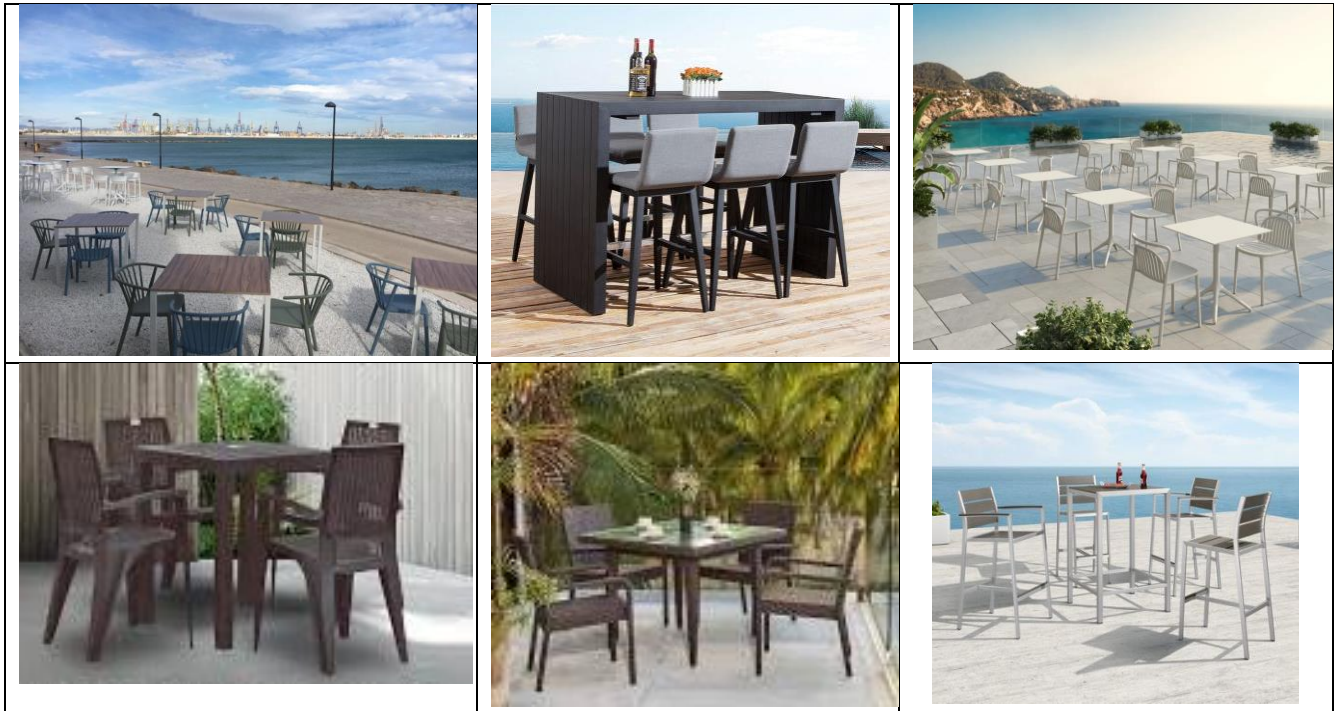

### MOBILIARIO SUGERIDO AUTORIZADO PARA UTILIZAR EN LOCALES PLAZA GASTRONÓMICA

### ALTURA SUGERIDA para mobiliario

### PALETA DE COLORES AUTORIZADA PARA MOBILIARIO DE RESTAURANTES PLAZA GASTRONÓMICA (color blanco está autorizado a combinar con esta paleta de colores)