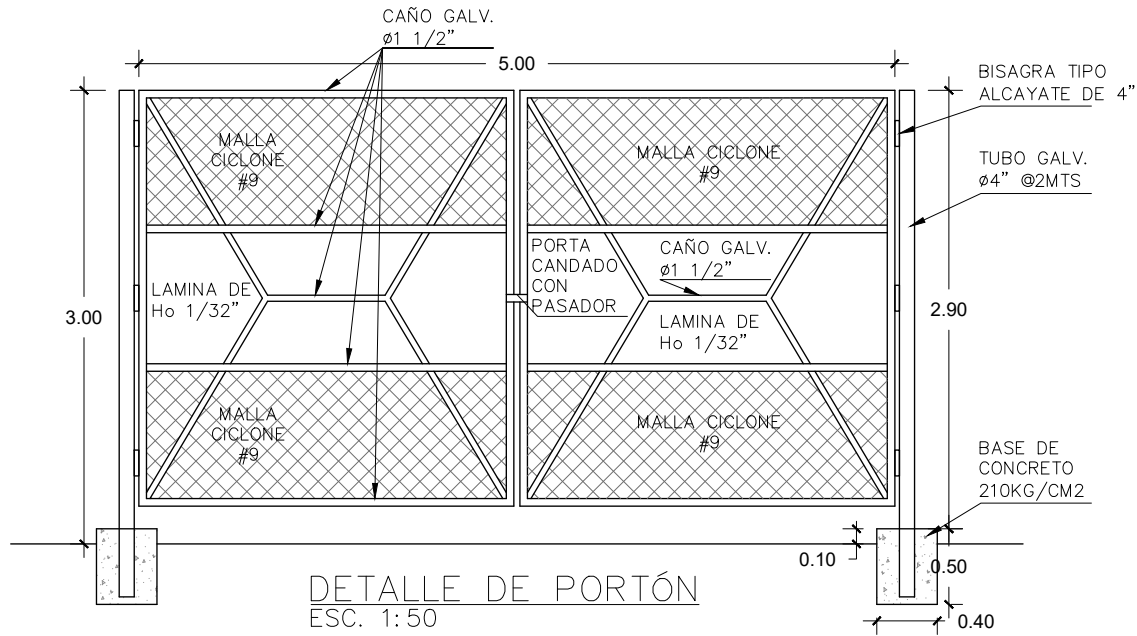

DIRECCIÓN: CANTÓN SAN PEDRO MARTIR, J/ SAN RAFAEL
OBAJUELO, D/ LA PAZ.

PRESENTA:

INGEDEL S.A. DE C.V.

FECHA:

OCTUBRE DEL 2021

CONTENIDO:

PLANTA DE CONJUNTO
DE CANCHA Y DETALLE
DE CERCO DE MALLA

N° DE HOJA: 1/4