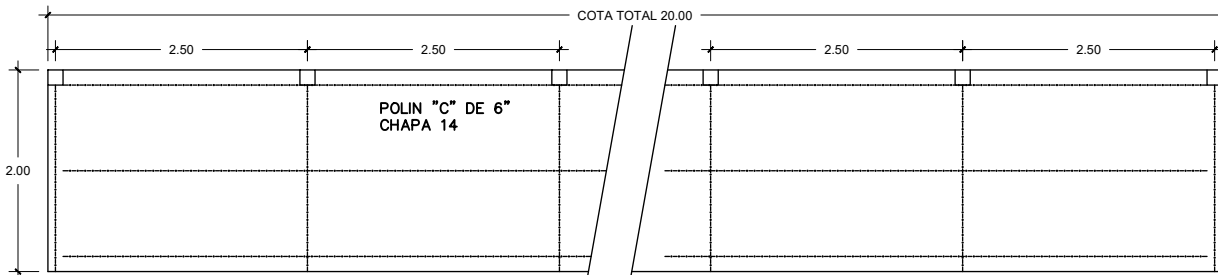

PLANTA DE TECHOS
GRADERIO ESC. 1:75