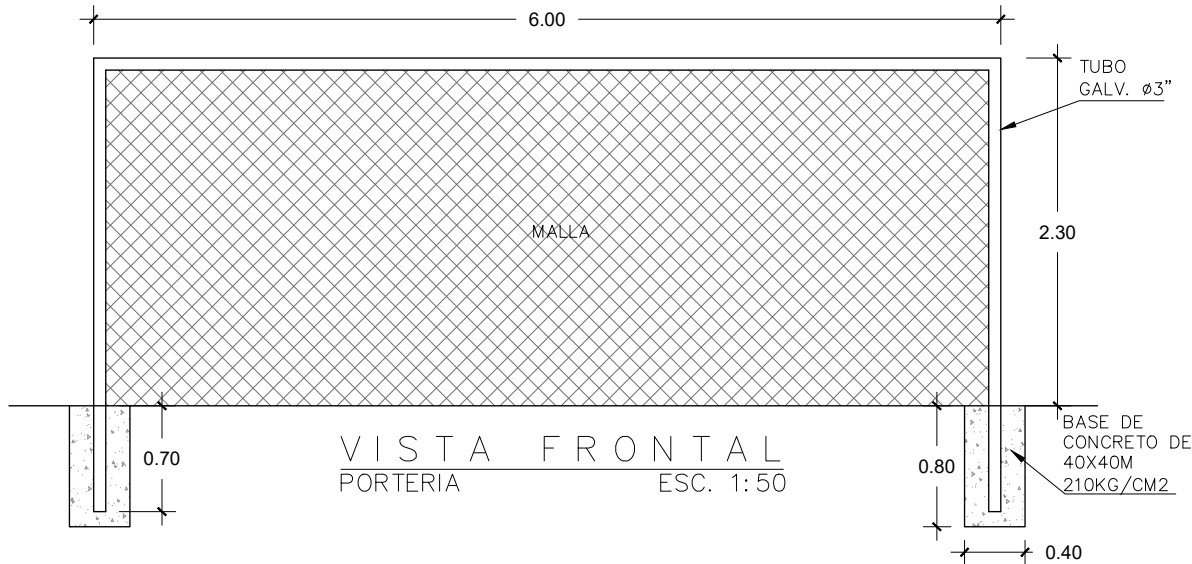

DIRECCIÓN: CANTÓN SAN PEDRO MARTIR, J/ SAN RAFAEL
OBAJUELO, D/ LA PAZ.

PRESENTA:

INGEDEL S.A. DE C.V.

FECHA:

OCTUBRE DEL 2021

CONTENIDO:

PLANTA DE CONJUNTO
DE CANCHA Y DETALLE
DE CERCO DE MALLA

N° DE HOJA: 1/4