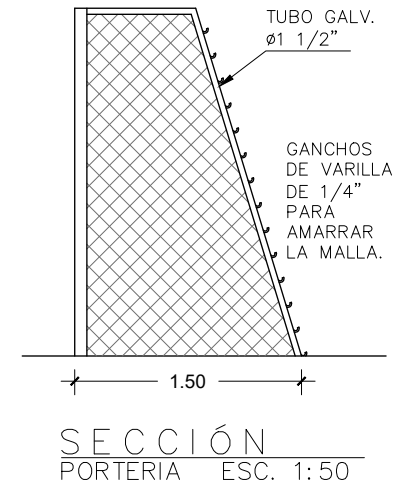

DIRECCIÓN: CANTÓN SAN PEDRO MARTIR, J/ SAN RAFAEL
OBAJUELO, D/ LA PAZ.

PRESENTA:

INGEDEL S.A. DE C.V.

FECHA:

OCTUBRE DEL 2021

CONTENIDO:

PLANTA DE CONJUNTO
DE CANCHA Y DETALLE
DE CERCO DE MALLA

N° DE HOJA: 1/4