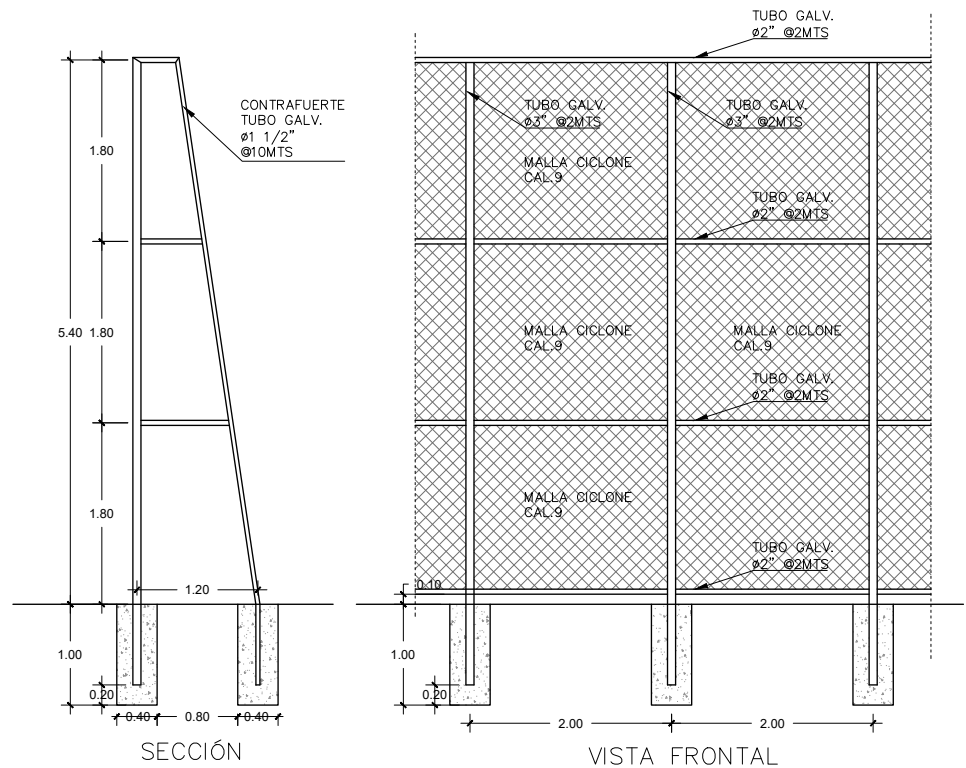

PLANTA DE CONJUNTO
CANCHA CANTÓN SAN PEDRO MARTIR.
ESC. 1:700

DETALLE DE MALLA CICLONE
ESC. 1:50

NOMBRE DEL PROYECTO:
CANCHA CANTÓN SAN PEDRO MARTIR

PROPIETARIO:
ALCALDIA MUNICIPAL DE SAN RAFAEL OBAJUELO

DIRECCIÓN: CANTÓN SAN PEDRO MARTIR, J/ SAN RAFAEL
OBAJUELO, D/ LA PAZ.

PRESENTA:

INGEDEL S.A. DE C.V.

FECHA:

OCTUBRE DEL 2021

CONTENIDO:

PLANTA DE CONJUNTO
DE CANCHA Y DETALLE
DE CERCO DE MALLA

N° DE HOJA: 1/4

FECHA:

OCTUBRE DEL 2021

CONTENIDO:

DETALLE DE PORTÓN
Y PORTERIA

N° DE HOJA: 2/4

SECCIÓN GRADERIO
ESC. 1:40

DETALLE DE BASE DE
COLUMNA ESC. 1:25

SECCIÓN GRADERIO
ESC. 1:40