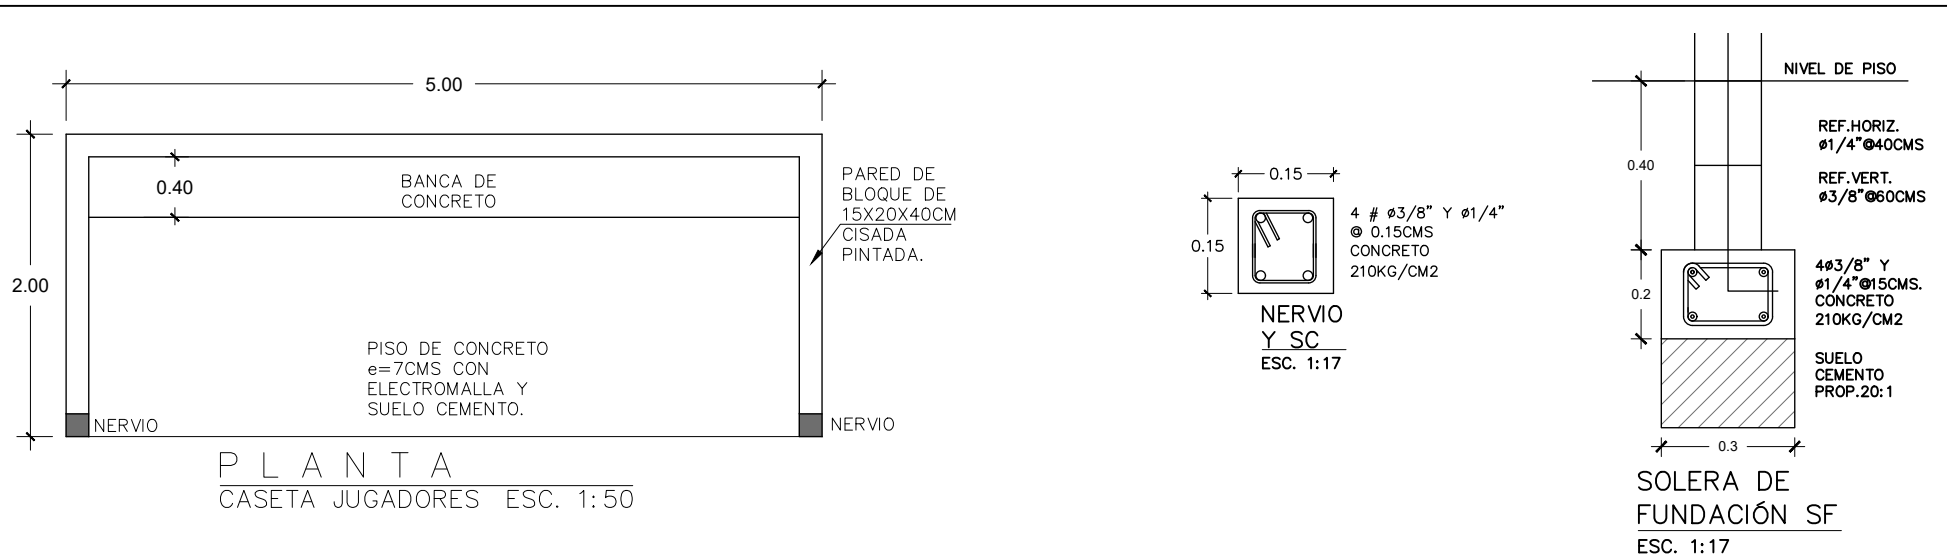

PRESENTA:

INGEDEL S.A. DE C.V.

FECHA:

OCTUBRE DEL 2021

CONTENIDO:

DETALLE DE
GRADERIO

Nº DE HOJA: 3/4

NOMBRE DEL PROYECTO:
CANCHA CANTÓN SAN PEDRO MARTIR