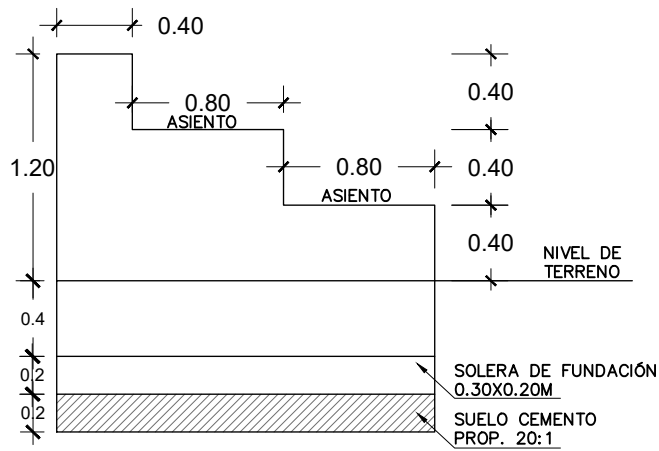

SECCIÓN GRADERIO
ESC. 1:40