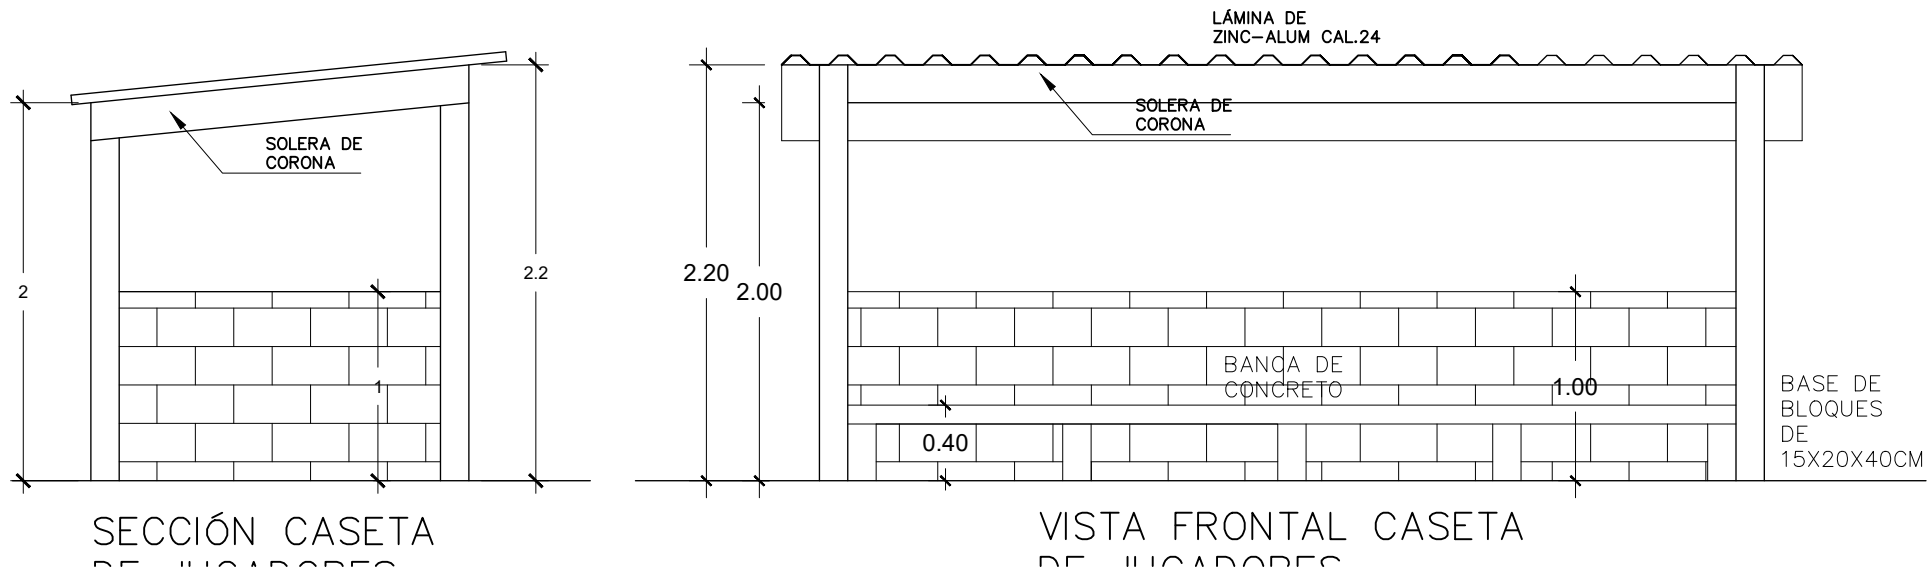

PRESENTA:

INGEDEL S.A. DE C.V.

FECHA:

OCTUBRE DEL 2021

CONTENIDO:

DETALLE DE
GRADERIO

Nº DE HOJA: 3/4

NOMBRE DEL PROYECTO:
CANCHA CANTÓN SAN PEDRO MARTIR