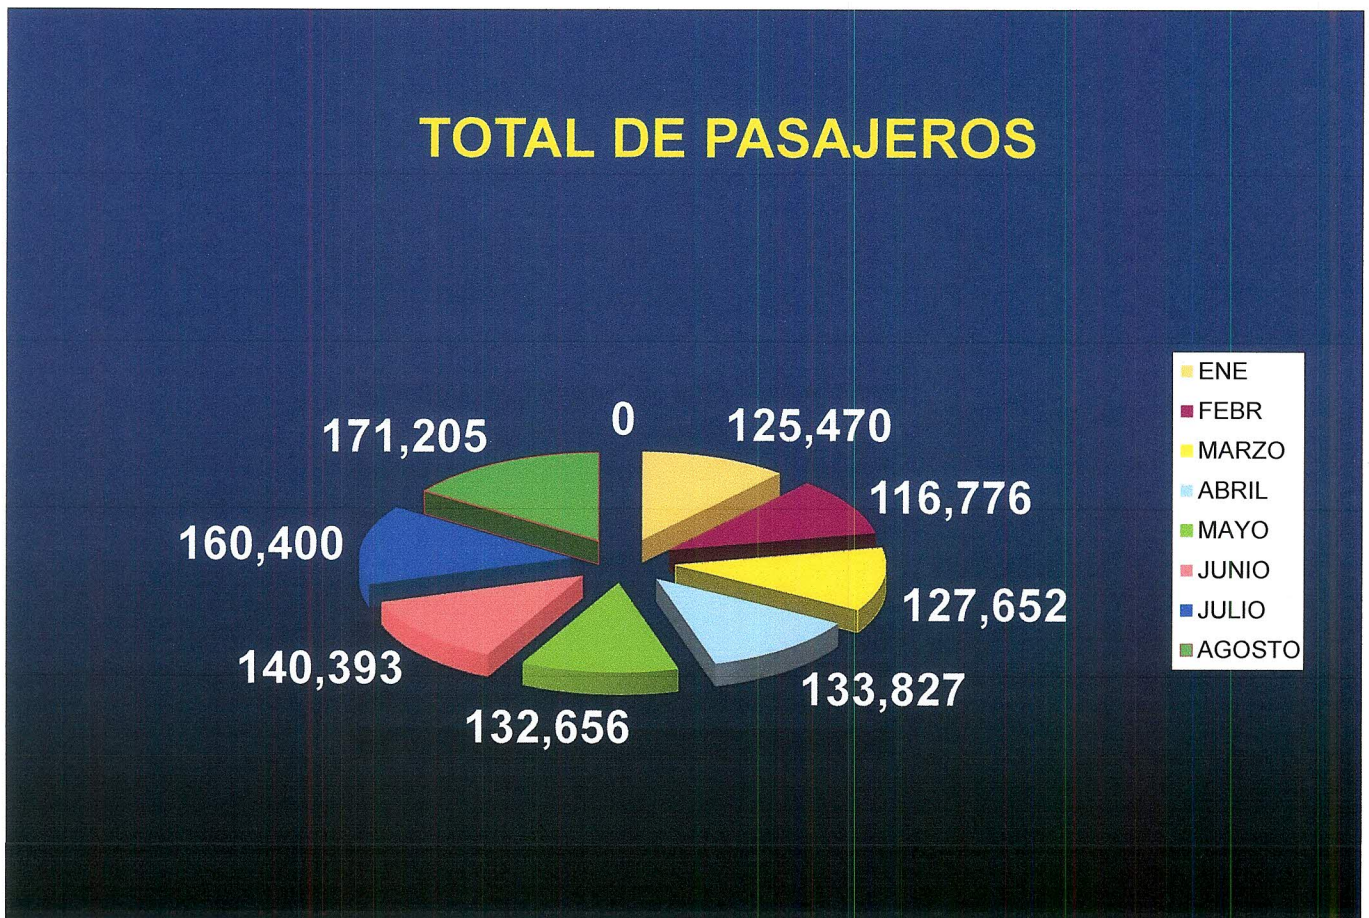

TOTAL DE PASAJEROS MOVILIZADOS DESDE Y HACIA EL AEROPUERTO INTERNACIONAL MONSEÑOR ARNULFO ROMERO

POR LAS DIFERENTES LINEAS AEREAS ENERO-AGOSTO 2015

[Handwritten Signature]
AUTORIDAD DE AVIACION CIVIL
ESTADISTICA
Rep. de El Salvador, C.A.