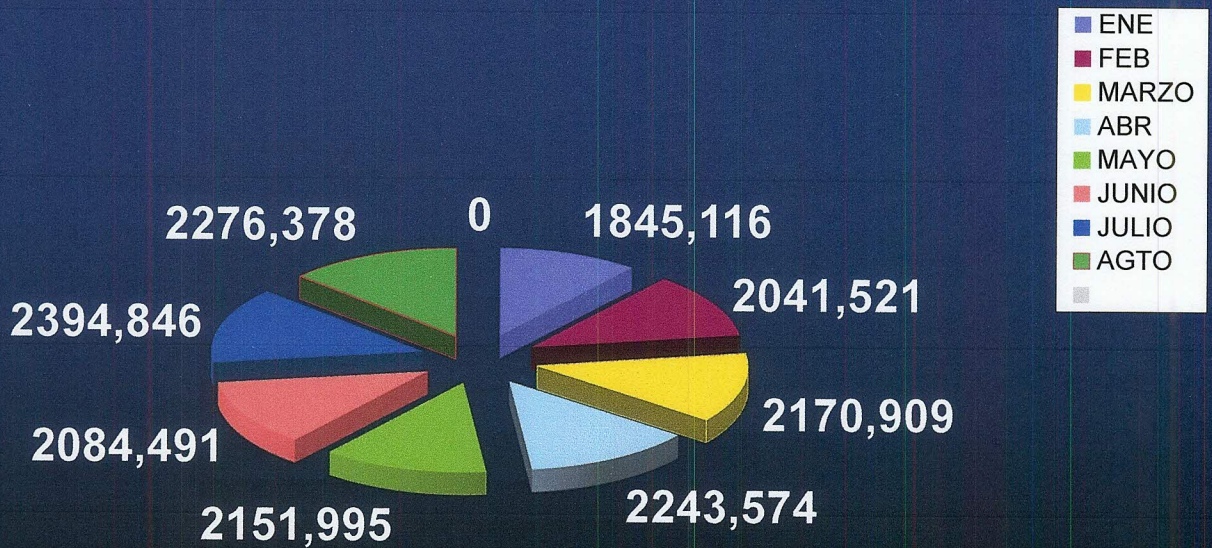

ESTADISTICAS

ENERO-AGOSTO 2015

AUTORIDAD DE AVIACION CIVIL

EL SALVADOR

**TOTAL DE CARGA MOVILIZADOS DESDE Y HACIA
EL AEROPUERTO INTERNACIONAL MONSEÑOR
ARNULFO ROMERO**

POR LAS DIFERENTES LINEAS AEREAS ENERO-AGOSTO 2015

**AEROP. INT. OSCAR A. ROMERO
TOTAL DE CARGA**

TOTAL DE CARGA

[Handwritten Signature]
AUTORIDAD DE AVIACION CIVIL
ESTADISTICA
REPUBLICA DE EL SALVADOR, C.A.

TOTAL DE PASAJEROS MOVILIZADOS DESDE Y HACIA EL AEROPUERTO INTERNACIONAL MONSEÑOR ARNULFO ROMERO