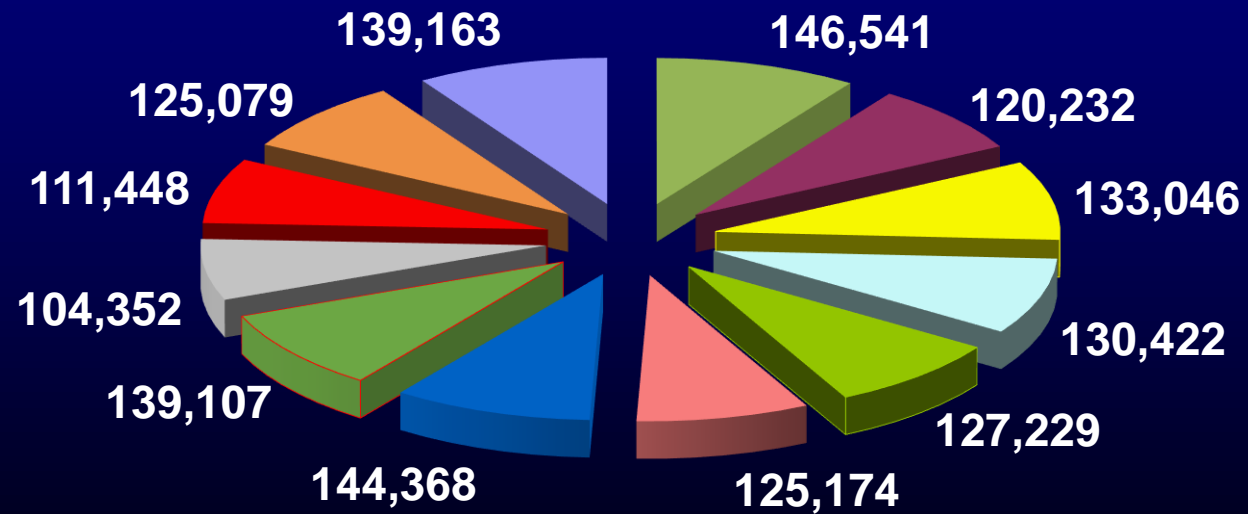

ESTADÍSTICAS AÑO 2014

AUTORIDAD DE AVIACIÓN CIVIL
El Salvador

TOTAL PASAJEROS 2014

AEROP. INT. OSCAR A. ROMERO TOTAL DE PASAJEROS

- ENE
- FEB
- MARZO
- ABR
- MAYO
- JUNIO
- JULIO
- AGTO
- SEPT
- OCTUB
- NOV
- DIC

CARGA 2014

AEROP. INT. OSCAR A. ROMERO TOTAL DE CARGA