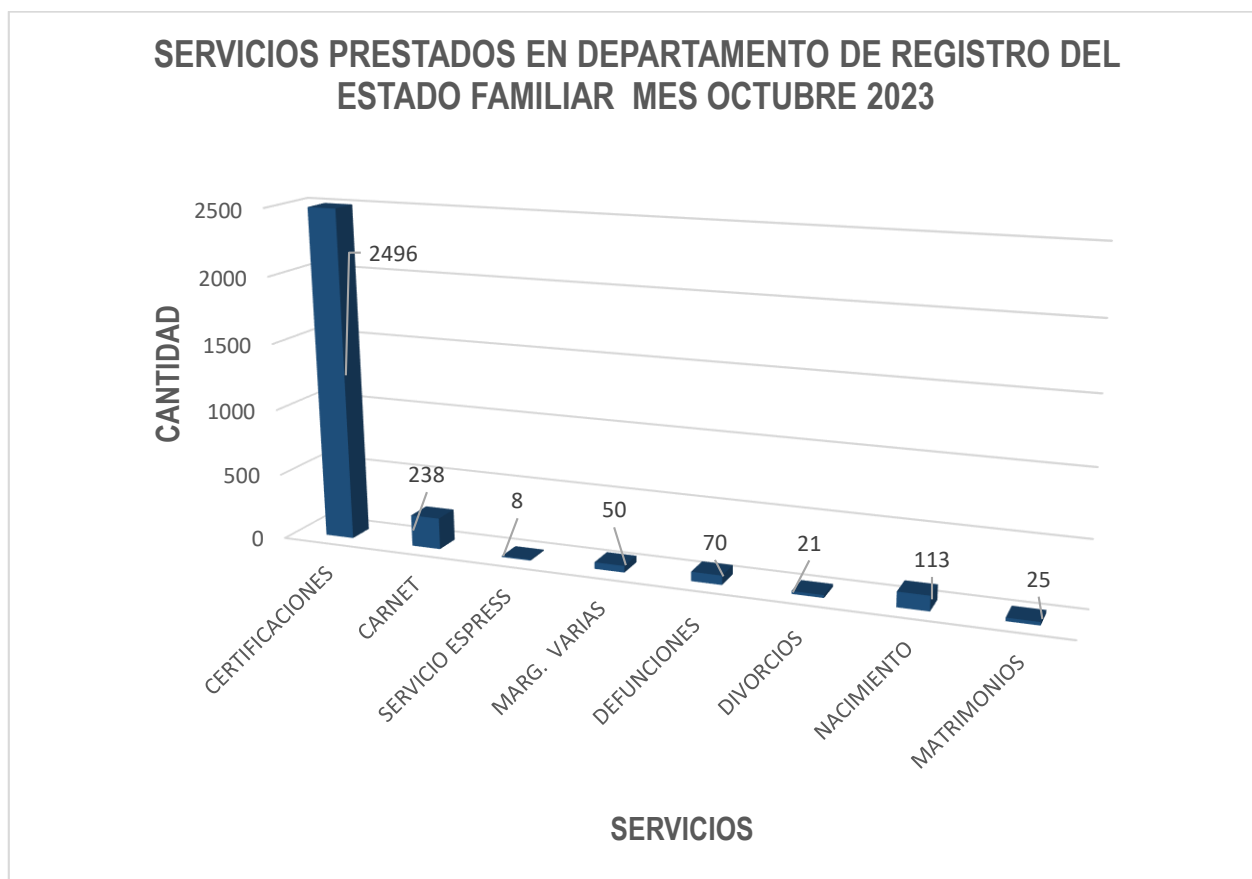

SERVICIOS PRESTADOS EN DEPTO. REVFA MES OCTUBRE 2023

AÑO 2023	SERVICIOS			ASENTAMIENTOS				
MES	CERTIFICACIONES	CARNET	SERVICIO ESPRESS	MARG. VARIAS	DEFUNCIONES	DIVORCIOS	NACIMIENTO	MATRIMONIOS
OCTUBRE	2496	238	8	50	70	21	113	25
TOTAL	2,496	238	8	50	70	21	113	25