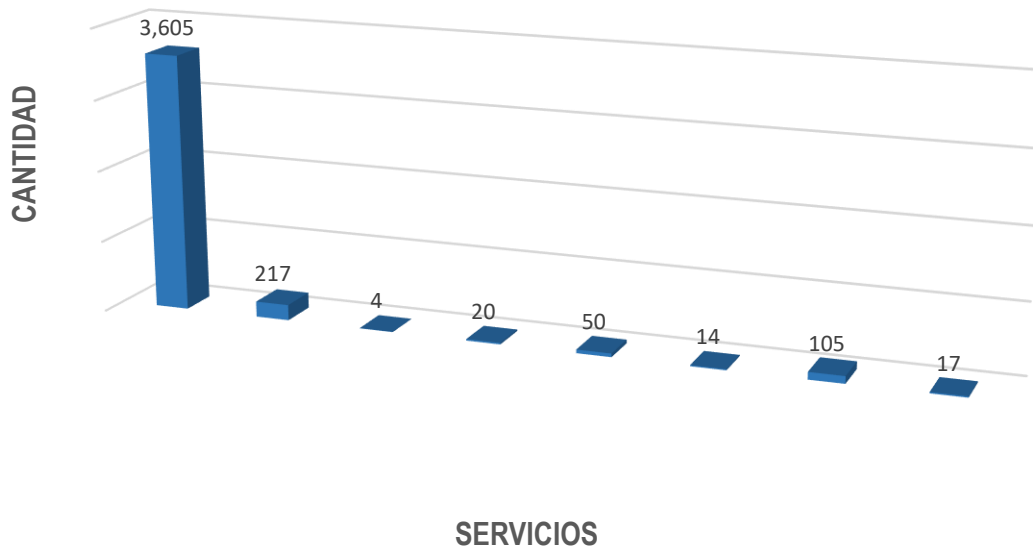

SERVICIOS PRESTADOS EN DEPTO. REVFA MES NOVIEMBRE 2023

AÑO 2023	SERVICIOS			ASENTAMIENTOS				
MES	CERTIFICACIONES	CARNET	SERVICIO ESPRESS	MARG. VARIAS	DEFUNCIONES	DIVORCIOS	NACIMIENTO	MATRIMONIOS
NOVIEMBRE	3,605	217	4	20	50	14	105	17
TOTAL	3,605	217	4	20	50	14	105	17

SERVICIOS PRESTADOS EN DEPARTAMENTO DE REGISTRO DEL ESTADO FAMILIAR MES NOVIEMBRE 2023