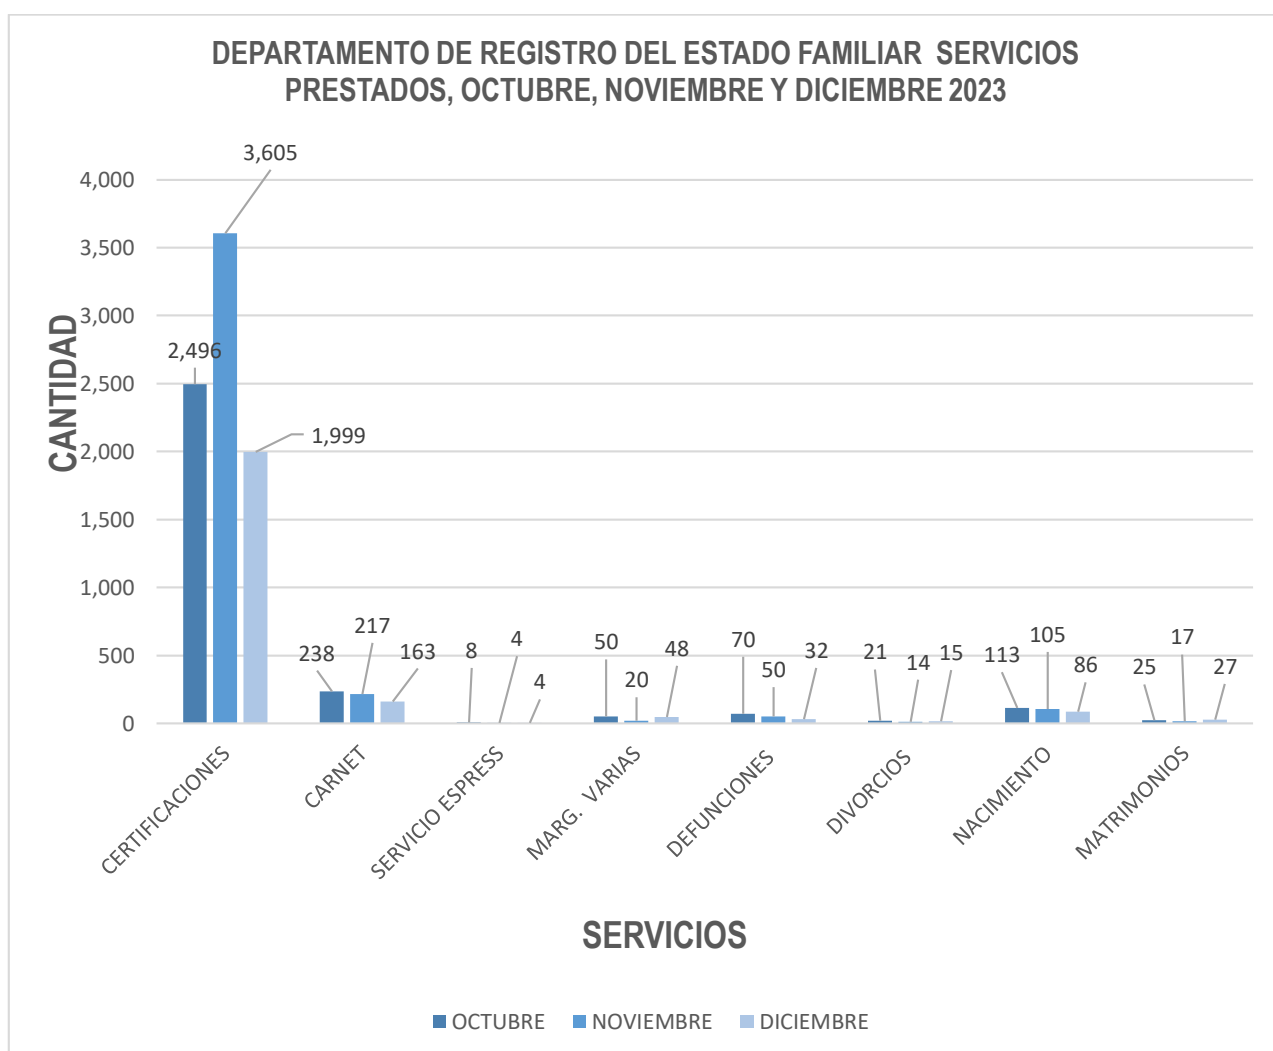

SERVICIOS PRESTADOS EN DEPTO. REVFA PERIODO DE OCTUBRE, NOVIEMBRE Y DICIEMBRE 2023

AÑO 2023	SERVICIOS			ASENTAMIENTOS				
MES	CERTIFICACIONES	CARNET	SERVICIO ESPRESS	MARG. VARIAS	DEFUNCIONES	DIVORCIOS	NACIMIENTO	MATRIMONIOS
OCTUBRE	2,496	238	8	50	70	21	113	25
NOVIEMBRE	3,605	217	4	20	50	14	105	17
DICIEMBRE	1,999	163	4	48	32	15	86	27
TOTAL	8,100	618	16	118	152	50	304	69

SERVICIOS PRESTADOS EN DEPTO. REVFA MES OCTUBRE 2023

AÑO 2023	SERVICIOS			ASENTAMIENTOS				
MES	CERTIFICACIONES	CARNET	SERVICIO ESPRESS	MARG. VARIAS	DEFUNCIONES	DIVORCIOS	NACIMIENTO	MATRIMONIOS
OCTUBRE	2496	238	8	50	70	21	113	25
TOTAL	2,496	238	8	50	70	21	113	25