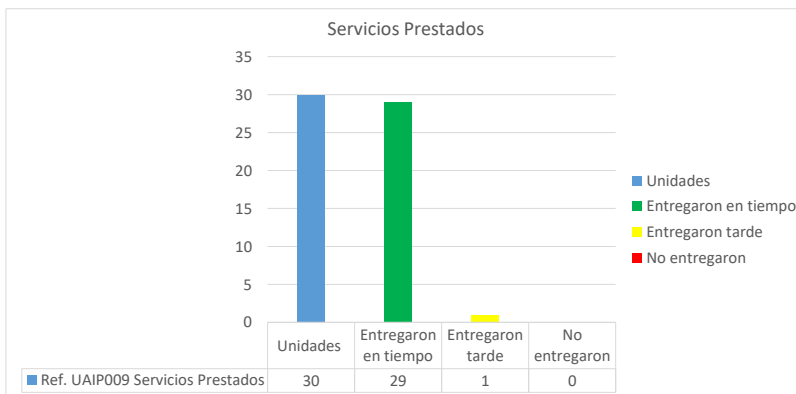

Cuadro de simbología	
Entrega en tiempo	
Entrega fuera de tiempo	
No entregado	
Totales	

Entregaron tarde sindicatura, jurídica, catatro, mercados, IMDA, GRACC
No entregaron, Transporte, y Desarrollo economico local

Entrego tarde. Gestion de riesgo

Entregaron tarde jurídica, sindicatura, Gestión y Adaptación al Cambio climático, IMDA

No entregaron concejo, transporte economico territorial

"No existe proceso de contratación de asesores en este periodo"