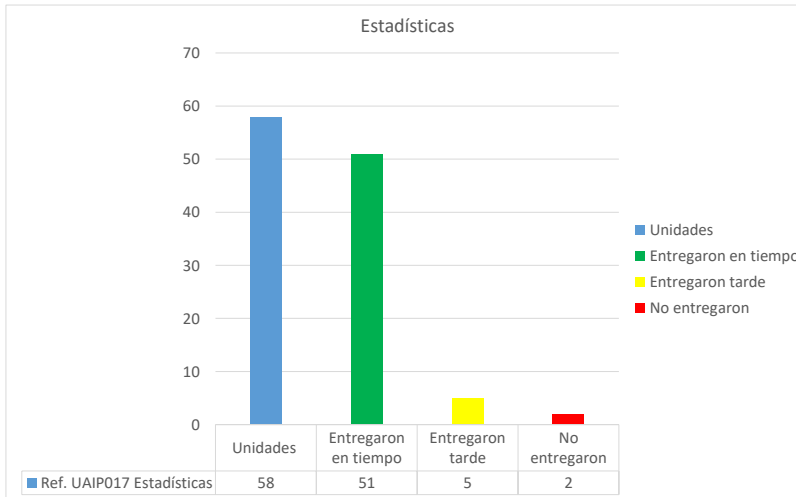

Entregaron tarde jurídica, sindicatura, Gestión y Adaptación al Cambio climático, IMDA

No entregaron concejo, transporte economico territorial