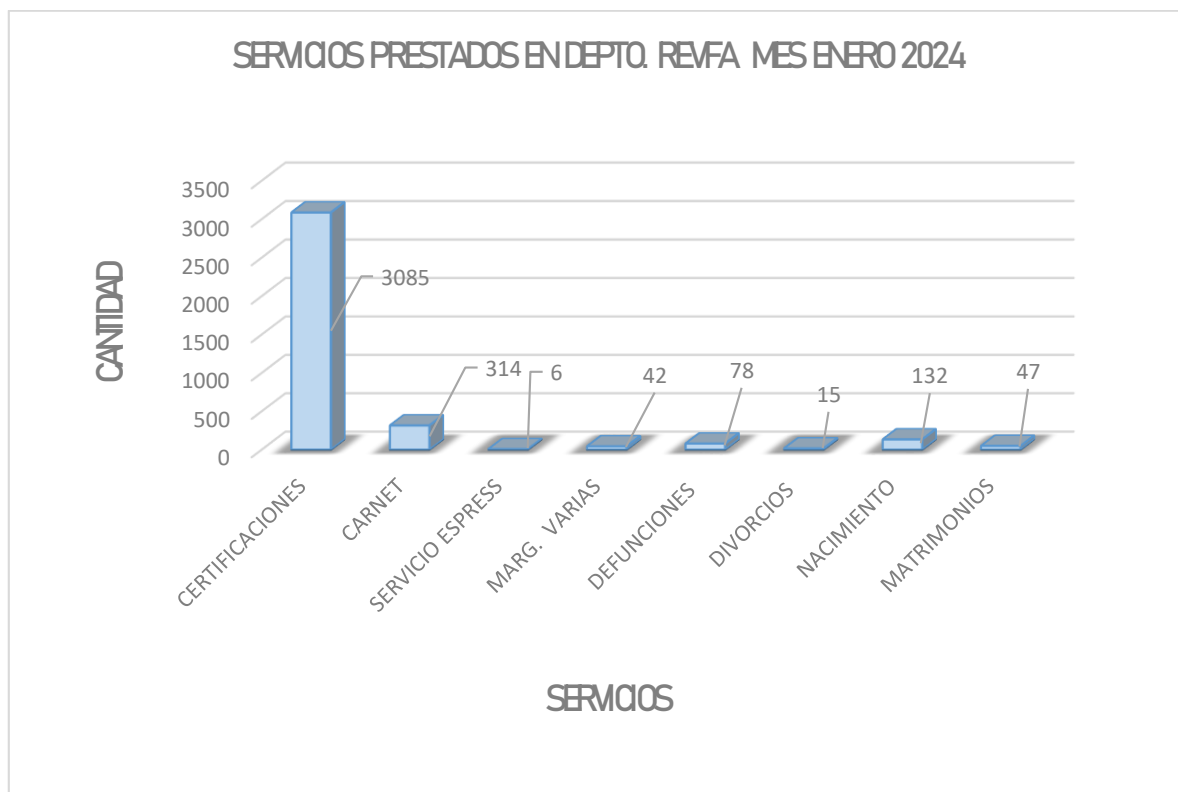

SERVICIOS PRESTADOS EN DEPTO. REVFA MES ENERO 2024

AÑO 2024	SERVICIOS			ASENTAMIENTOS				
	CERTIFICACIONES	CARNET	SERVICIO ESPRESS	MARG. VARIAS	DEFUNCIONES	DIVORCIOS	NACIMIENTO	MATRIMONIOS
ENERO	3085	314	6	42	78	15	132	47
TOTAL	3,085	314	6	42	78	15	132	47