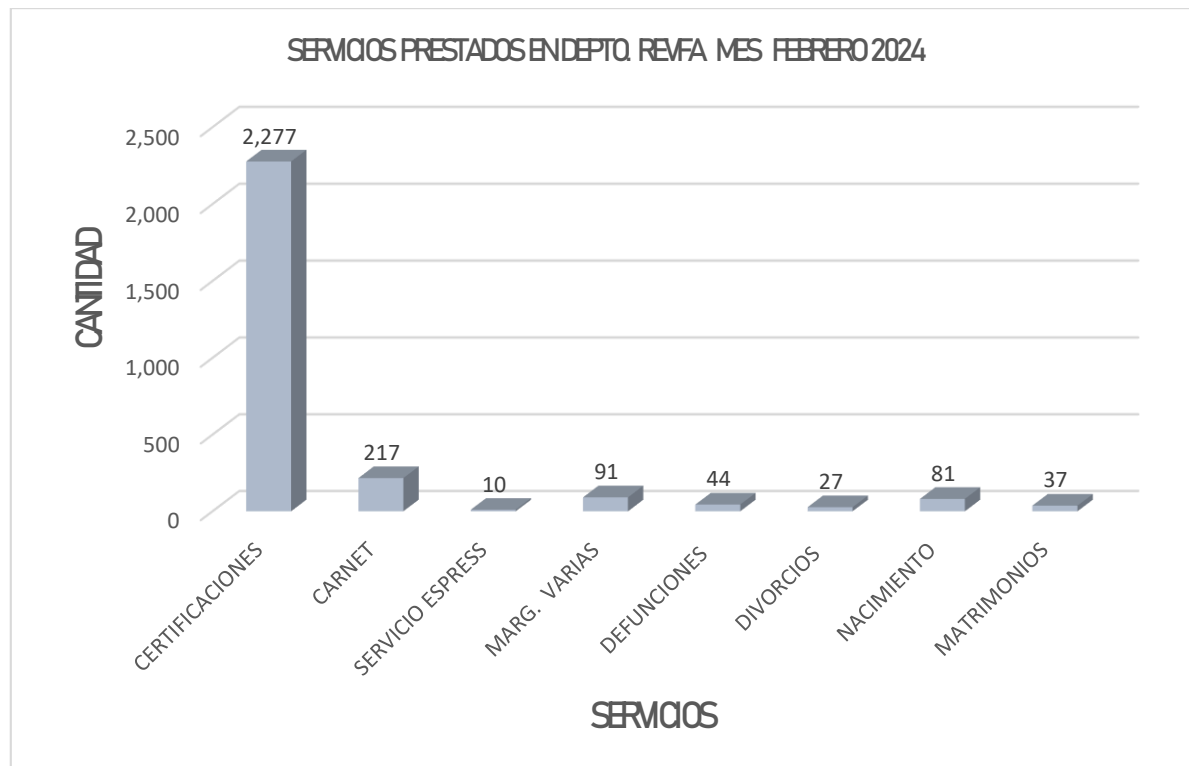

SERVICIOS PRESTADOS EN DEPTO. REVFA MES FEBRERO 2024

AÑO 2024	SERVICIOS			ASENTAMIENTOS				
MES	CERTIFICACIONES	CARNET	SERVICIO ESPRESS	MARG. VARIAS	DEFUNCIONES	DIVORCIOS	NACIMIENTO	MATRIMONIOS
FEBRERO	2,277	217	10	91	44	27	81	37
TOTAL	2,277	217	10	91	44	27	81	37