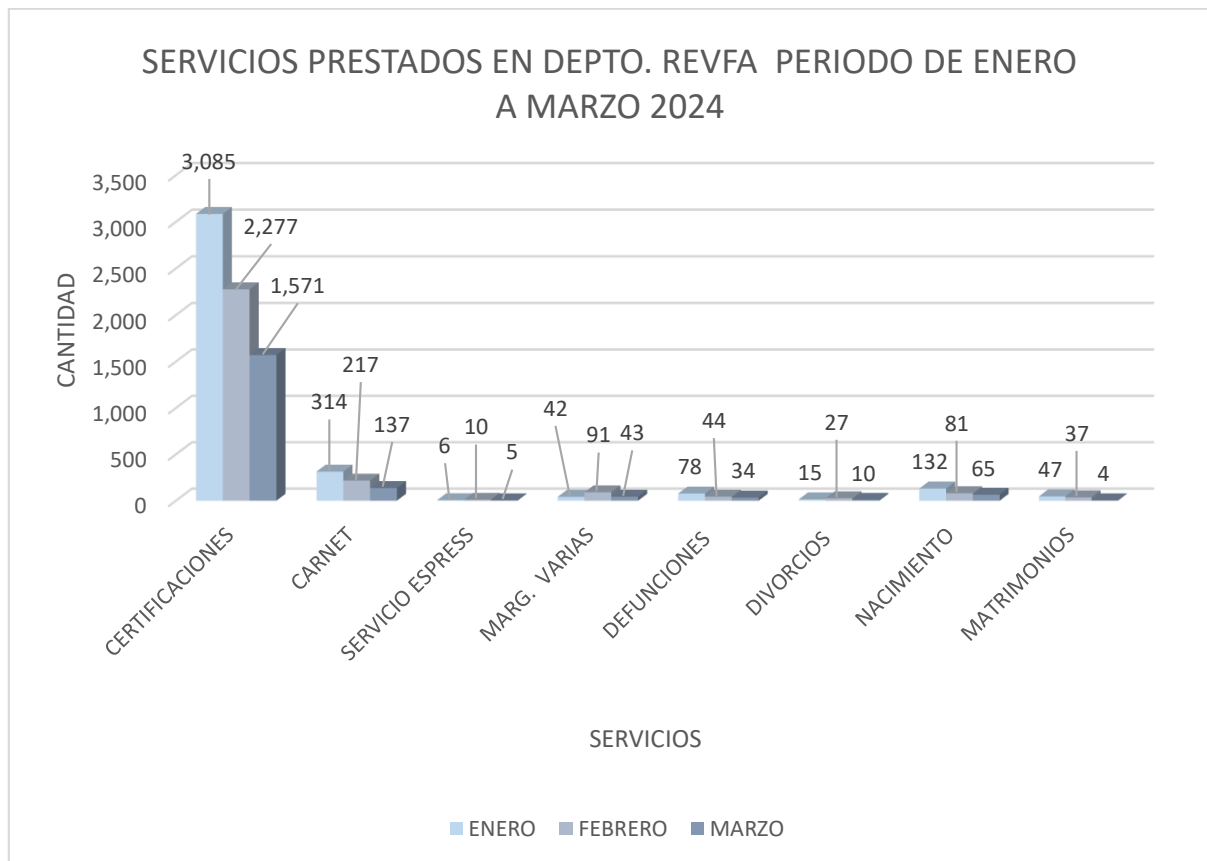

# SERVICIOS PRESTADOS EN DEPTO. REVFA PERIODO DE ENERO A MARZO 2024

AÑO 2024	SERVICIOS			ASENTAMIENTOS				
MES	CERTIFICACIONES	CARNET	SERVICIO ESPRESS	MARG. VARIAS	DEFUNCIONES	DIVORCIOS	NACIMIENTO	MATRIMONIOS
ENERO	3,085	314	6	42	78	15	132	47
FEBRERO	2,277	217	10	91	44	27	81	37
MARZO	1,571	137	5	43	34	10	65	4
<b>TOTAL</b>	<b>6,933</b>	<b>668</b>	<b>21</b>	<b>176</b>	<b>156</b>	<b>52</b>	<b>278</b>	<b>88</b>