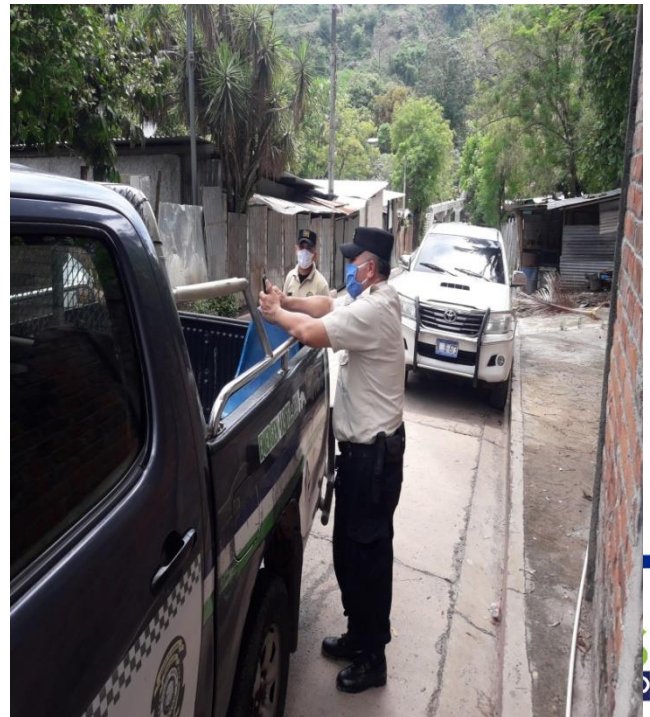

PERSONAL DEL CAM, DESALOJANDO CAJONES DE VENTAS SIN PERMISOS DE LA MUNICIPALIDAD, EN LA ENTRADA PRINCIPAL DE SUPER SELECTOS ILOPANGO.

PERSONAL DEL CAUERPO DE AGENTES MUNICIPALES, BRINDANDO SEGURIDAD AL SEÑOR ALCALDE EN LA ENTREGA DE VIVERES EN COLONIA SANTA LUCIA.

PERSONAL DEL CUERPO DE AGENTES MUNICIPALES, BRINDANDO SEGURIDAD EN LA ENTREGA DE VIVERES EN VARIAS COMUNIDADES DEL MUNICIPIO.

PERSONAL DEL CUERPO DE AGENTES MUNICIPALES, APOYANDO AL SEÑOR ALCALDE EN LA ENTREGA DE VIVERES EN VARIAS COMUNIDADES DE APULO.

PERSONAL DEL CUERPO DE AGENTES MUNICIPALES, APOYANDO EN ENTREGA DE VIVERES EN VARIAS COMUNIDADES DEL SECTOR APULO.

PERSONAL DEL CUERPO DE AGENTES MUNICIPALES, BRINDANDO SEGURIDAD AL SEÑOR ALCALDE EN COMUNIDAD SHANGALLO.

PERSONAL DEL CUERPO DE AGENTES MUNICIPALES, APOYANDO EN EL DESASTRE DE LA COLONIA SANTA LUCIA EN LA ENTREGA DE COLCHONETAS.

PERSONAL DEL CAM, BRINDANDO SEGURIDAD EN CANTON APULO EN ENTREGA DE VIVERES.

PERSONAL DEL CAM, VERIFICANDO CONSTRUCCIONES ILEGALES SIN PERMISOS MUNICIPALES. EN RESIDENCIAL ALTA VISTA.