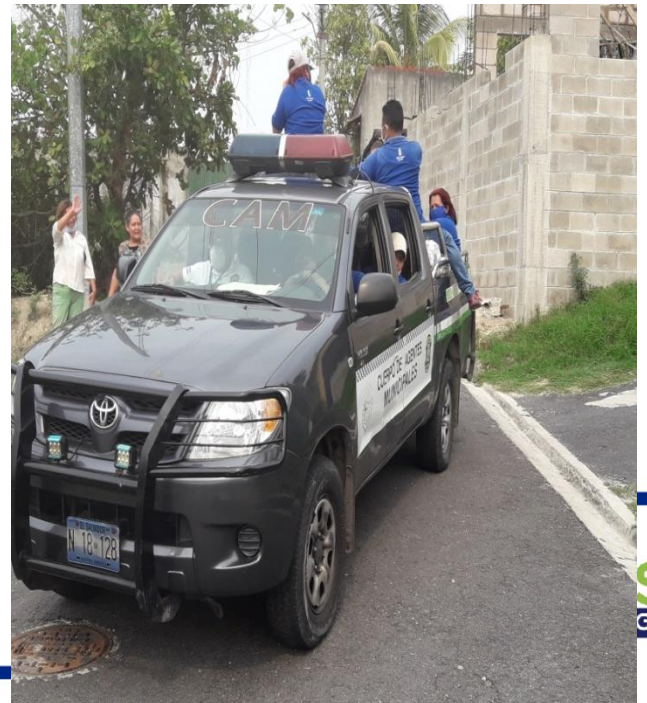

ACTIVIDADES REALIZADAS POR EL DEPARTAMENTO DEL CUERPO DE AGENTES MUNICIPALES, DEL LUNES 25 A DOMINGO 31 DE MAYO 2020.

PERSONAL DEL CAM APOYANDO AL SEÑOR ALCALDE EN LA ENTREGA DE VIVERES EN COLONIA CUMBRES.

PERSONAL DEL CAM, BRINDANDO SANITIZACION EN LA ENTRADA DE LA ALCALDIA MUNICIPAL A LOS CONTRIBUYENTES QUE NOS VISITAN.

PERSONAL DEL CAM APOYANDO AL SEÑOR ALCALDE EN LA ENTREGA DE VIVERES EN EL CASCO DE ILOPANGO.

PERSONAL DEL CAM, SIGUE MANTENIENDO CIERRES DE PARQUE Y ZONAS VERDES EN LAS COLONIA LAS CAÑAS Y BOSQUES DE LA PAZ.

PERSONAL DEL CAM, ENCIERRE DE CALLE DEL PARQUE CENTRAL DE ILOPANGO PARA LA ENTREGA DE VIVERES A VARIAS COMUNIDADES DEL MUNICIPIO.

PERSONAL DEL CAM, DESALOJANDO CAJONES DE VENTAS SIN PERMISOS DE LA MUNICIPALIDAD, EN LA ENTRADA PRINCIPAL DE SUPER SELECTOS ILOPANGO.

PERSONAL DEL CAUERPO DE AGENTES MUNICIPALES, BRINDANDO SEGURIDAD AL SEÑOR ALCALDE EN LA ENTREGA DE VIVERES EN COLONIA SANTA LUCIA.