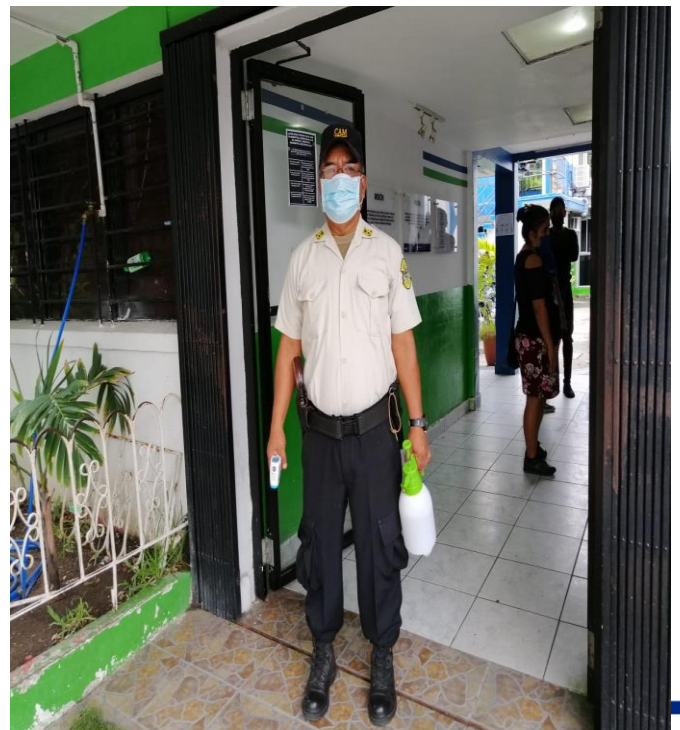

ACTIVIDADES REALIZADAS POR EL DEPARTAMENTO DEL CUERPO DE AGENTES MUNICIPALES, DEL LUNES 25 A DOMINGO 31 DE MAYO 2020.

PERSONAL DEL CAM APOYANDO AL SEÑOR ALCALDE EN LA ENTREGA DE VIVERES EN COLONIA CUMBRES.

PERSONAL DEL CAM, BRINDANDO SANITIZACION EN LA ENTRADA DE LA ALCALDIA MUNICIPAL A LOS CONTRIBUYENTES QUE NOS VISITAN.

PERSONAL DEL CAM APOYANDO AL SEÑOR ALCALDE EN LA ENTREGA DE VIVERES EN EL CASCO DE ILOPANGO.