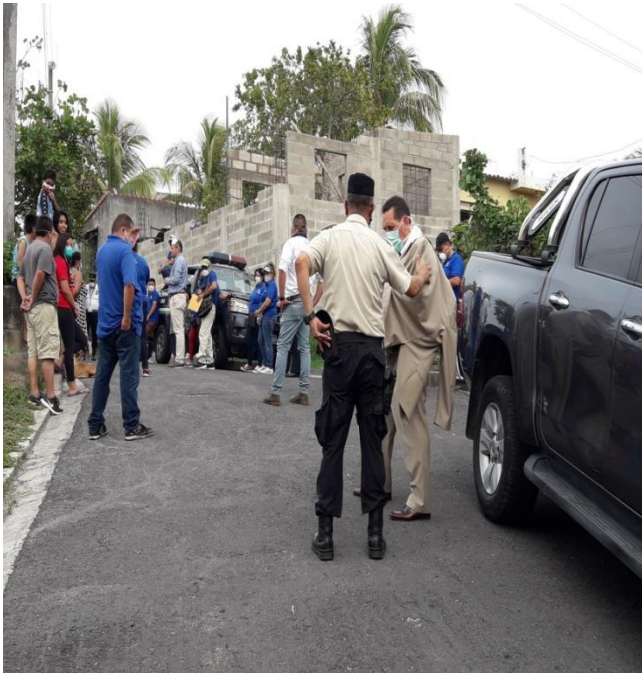

ACTIVIDADES REALIZADAS POR EL DEPARTAMENTO DEL CUERPO DE AGENTES MUNICIPALES, DEL LUNES 25 A DOMINGO 31 DE MAYO 2020.

PERSONAL DEL CAM APOYANDO AL SEÑOR ALCALDE EN LA ENTREGA DE VIVERES EN COLONIA CUMBRES.

PERSONAL DEL CAM, BRINDANDO SANITIZACION EN LA ENTRADA DE LA ALCALDIA MUNICIPAL A LOS CONTRIBUYENTES QUE NOS VISITAN.

PERSONAL DEL CAM APOYANDO AL SEÑOR ALCALDE EN LA ENTREGA DE VIVERES EN EL CASCO DE ILOPANGO.

PERSONAL DEL CAM, SIGUE MANTENIENDO CIERRES DE PARQUE Y ZONAS VERDES EN LAS COLONIA LAS CAÑAS Y BOSQUES DE LA PAZ.

PERSONAL DEL CAM, ENCIERRE DE CALLE DEL PARQUE CENTRAL DE ILOPANGO PARA LA ENTREGA DE VIVERES A VARIAS COMUNIDADES DEL MUNICIPIO.

PERSONAL DEL CAM, DESALOJANDO CAJONES DE VENTAS SIN PERMISOS DE LA MUNICIPALIDAD, EN LA ENTRADA PRINCIPAL DE SUPER SELECTOS ILOPANGO.

PERSONAL DEL CAUERPO DE AGENTES MUNICIPALES, BRINDANDO SEGURIDAD AL SEÑOR ALCALDE EN LA ENTREGA DE VIVERES EN COLONIA SANTA LUCIA.