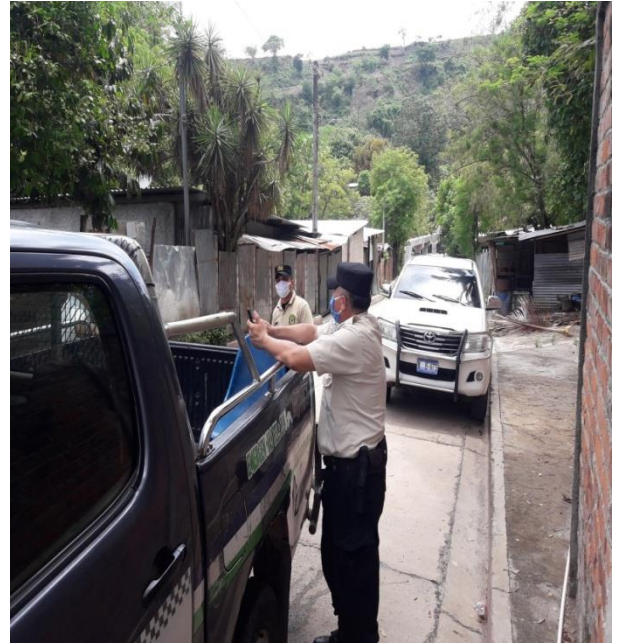

PERSONAL DEL CAM, DESALOJANDO CAJONES DE VENTAS SIN PERMISOS DE LA MUNICIPALIDAD, EN LA ENTRADA PRINCIPAL DE SUPER SELECTOS ILOPANGO.

PERSONAL DEL CAUERPO DE AGENTES MUNICIPALES, BRINDANDO SEGURIDAD AL SEÑOR ALCALDE EN LA ENTREGA DE VIVERES EN COLONIA SANTA LUCIA.

PERSONAL DEL CUERPO DE AGENTES MUNICIPALES, BRINDANDO SEGURIDAD EN LA ENTREGA DE VIVERES EN VARIAS COMUNIDADES DEL MUNICIPIO.

PERSONAL DEL CUERPO DE AGENTES MUNICIPALES, APOYANDO AL SEÑOR ALCALDE EN LA ENTREGA DE VIVERES EN VARIAS COMUNIDADES DE APULO.

PERSONAL DEL CUERPO DE AGENTES MUNICIPALES, APOYANDO EN ENTREGA DE VIVERES EN VARIAS COMUNIDADES DEL SECTOR APULO.

PERSONAL DEL CUERPO DE AGENTES MUNICIPALES, BRINDANDO SEGURIDAD AL SEÑOR ALCALDE EN COMUNIDAD SHANGALLO.

PERSONAL DEL CUERPO DE AGENTES MUNICIPALES, APOYANDO EN EL DESASTRE DE LA COLONIA SANTA LUCIA EN LA ENTREGA DE COLCHONETAS.

PERSONAL DEL CAM, BRINDANDO SEGURIDAD EN CANTON APULO EN ENTREGA DE VIVERES.

PERSONAL DEL CAM, VERIFICANDO CONSTRUCCIONES ILEGALES SIN PERMISOS MUNICIPALES. EN RESIDENCIAL ALTA VISTA.