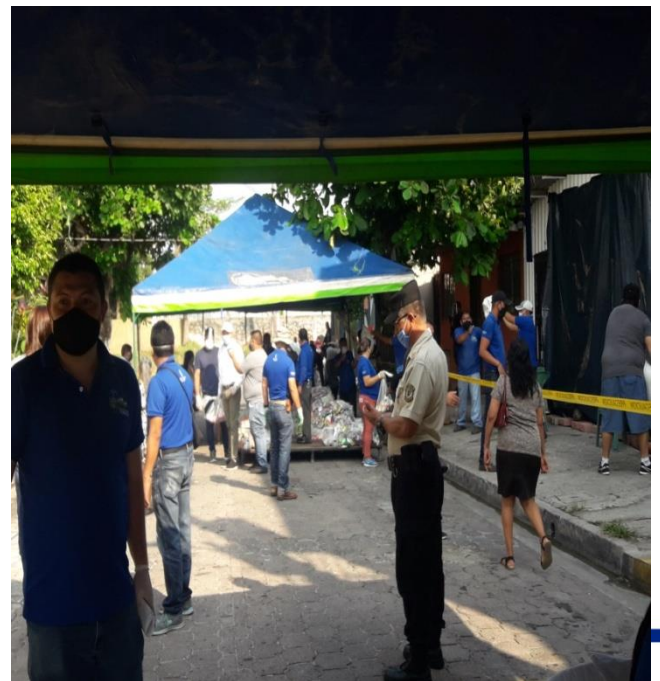

PERSONAL DEL CAM, BRINDANDO SANITIZACION EN LA ENTRADA DE LA ALCALDIA MUNICIPAL A LOS CONTRIBUYENTES QUE NOS VISITAN.

PERSONAL DEL CAM APOYANDO AL SEÑOR ALCALDE EN LA ENTREGA DE VIVERES EN EL CASCO DE ILOPANGO.

PERSONAL DEL CAM, SIGUE MANTENIENDO CIERRES DE PARQUE Y ZONAS VERDES EN LAS COLONIA LAS CAÑAS Y BOSQUES DE LA PAZ.

PERSONAL DEL CAM, ENCIERRE DE CALLE DEL PARQUE CENTRAL DE ILOPANGO PARA LA ENTREGA DE VIVERES A VARIAS COMUNIDADES DEL MUNICIPIO.

PERSONAL DEL CAM, DESALOJANDO CAJONES DE VENTAS SIN PERMISOS DE LA MUNICIPALIDAD, EN LA ENTRADA PRINCIPAL DE SUPER SELECTOS ILOPANGO.

PERSONAL DEL CAUERPO DE AGENTES MUNICIPALES, BRINDANDO SEGURIDAD AL SEÑOR ALCALDE EN LA ENTREGA DE VIVERES EN COLONIA SANTA LUCIA.