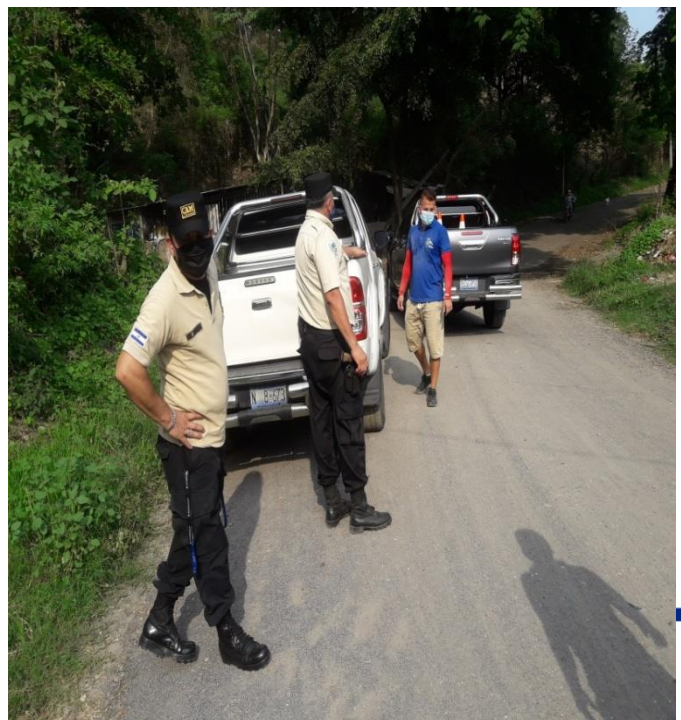

PERSONAL DEL CUERPO DE AGENTES MUNICIPALES, APOYANDO EN ENTREGA DE VIVERES EN VARIAS COMUNIDADES DEL SECTOR APULO.