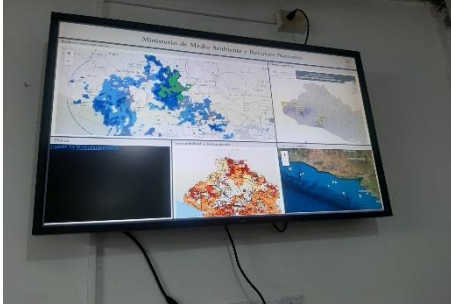

Protección Civil Municipal pendiente desde tempranas horas de lo que pueda suceder en las distintas comunidades del municipio debido al #TemporalSV que atraviesa el territorio nacional.

#IlopangoCercaDeTi