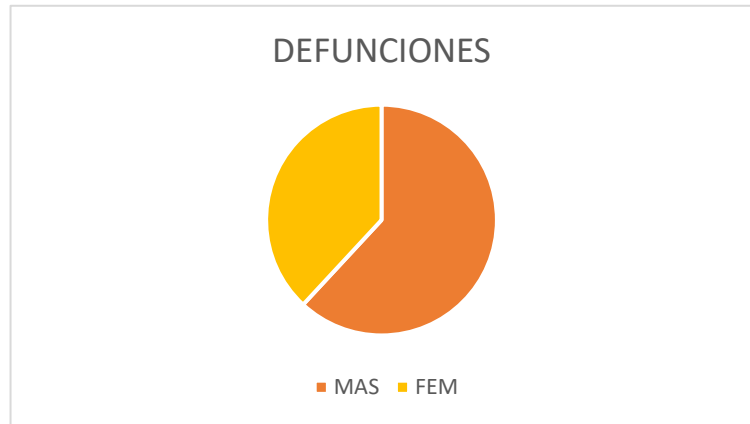

Detallamos el número de enterramientos que sean realizados en el mes de **OCTUBRE** según el sexo.

INHUMACIONES

SEXO	TOTAL
MASCULINO	13
FEMENINO	8
TOTAL	21

1. ✚ Los tipos de enterramientos que se realizan en el cementerio son:
- 5- NICHOS el costo por enterrar en un Nicho es de $13.20 (Trece dólares con veinte Cts.) y en
  - 6- FOSA COMÚN es de $ 4.21 (cuatro dólares con veintiún cts.)
  - 3-INFANTE EN FOSA es de $2.80 (dos dólares con ochenta cts.)

TIPOS DE INHUMACIONES

TIPO	CANTIDAD	TOTAL INGRESOS
NICHO	8	$ 105.60
INFANTE	1	$ 2.80
FOSA COMUN	11	$ 46.61
TOTAL		$ 154.71