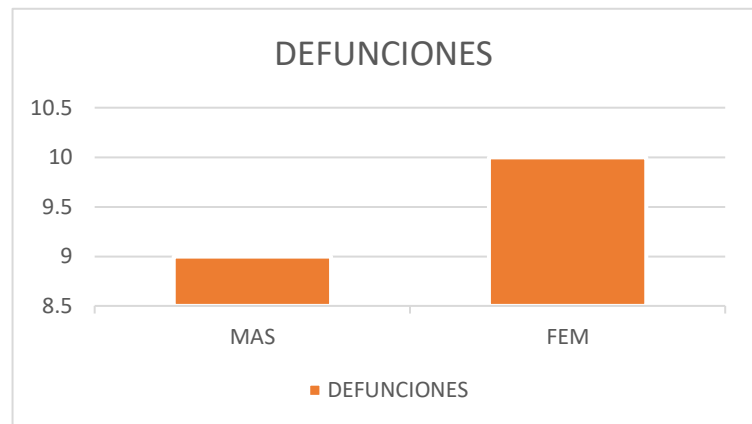

DATOS ESTADISTICOS DEL CEMENTERIO MUNICIPAL AGOSTO – SEPTIEMBRE – OCTUBRE 2022

Detallamos el número de enterramientos que sean realizados en el mes de Agosto según el sexo.

INHUMACIONES

SEXO	TOTAL
MASCULINO	14
FEMENINO	16
TOTAL	31

- Los tipos de enterramientos que se realizan en el cementerio son:
- 1- NICHOS el costo por enterrar en un Nicho es de \$13.20 (Trece dólares con veinte Cts.) y en
 - 2- FOSA COMÚN es de \$ 4.21 (cuatro dólares con veintiún cts.)
 - 3- INFANTE EN FOSA es de \$2.80 (dos dólares con ochenta cts.)

TIPOS DE INHUMACIONES

TIPO	CANTIDAD	TOTAL INGRESOS
NICHO	15	\$ 198.00
INFANTE	1	\$ 2.80
FOSA COMUN	15	\$ 63.15
TOTAL	31	\$ 263.95

Detallamos el número de enterramientos que sean realizados en el mes de **SEPTIEMBRE** según el sexo.

INHUMACIONES

SEXO	TOTAL
MASCULINO	9
FEMENINO	10
TOTAL	19

- Los tipos de enterramientos que se realizan en el cementerio son:
- 3- NICHOS el costo por enterrar en un Nicho es de \$13.20 (Trece dólares con veinte Cts.) y en
 - 4- FOSA COMÚN es de \$ 4.21 (cuatro dólares con veintiún cts.)
 - 3-INFANTE EN FOSA es de \$2.80 (dos dólares con ochenta cts.)