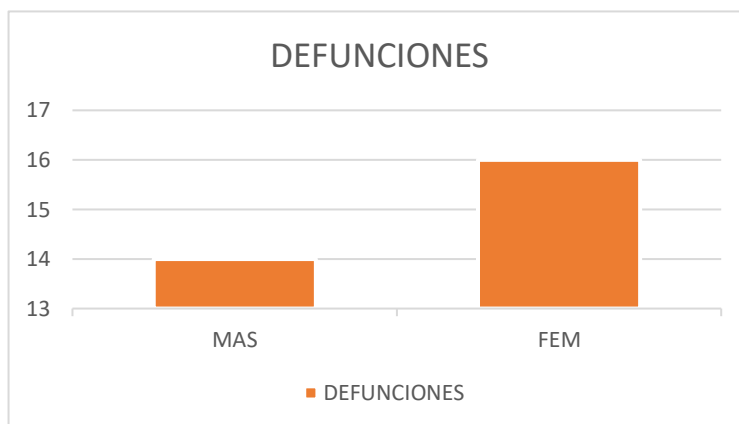

DATOS ESTADISTICOS DEL CEMENTERIO MUNICIPAL AGOSTO – SEPTIEMBRE – OCTUBRE 2022

Detallamos el número de enterramientos que sean realizados en el mes de Agosto según el sexo.

INHUMACIONES

SEXO	TOTAL
MASCULINO	14
FEMENINO	16
TOTAL	31

- Los tipos de enterramientos que se realizan en el cementerio son:
- 1- NICHOS el costo por enterrar en un Nicho es de \$13.20 (Trece dólares con veinte Cts.) y en
 - 2- FOSA COMÚN es de \$ 4.21 (cuatro dólares con veintiún cts.)
 - 3- INFANTE EN FOSA es de \$2.80 (dos dólares con ochenta cts.)

TIPOS DE INHUMACIONES

TIPO	CANTIDAD	TOTAL INGRESOS
NICHO	15	\$ 198.00
INFANTE	1	\$ 2.80
FOSA COMUN	15	\$ 63.15
TOTAL	31	\$ 263.95

Detallamos el número de enterramientos que sean realizados en el mes de **SEPTIEMBRE** según el sexo.