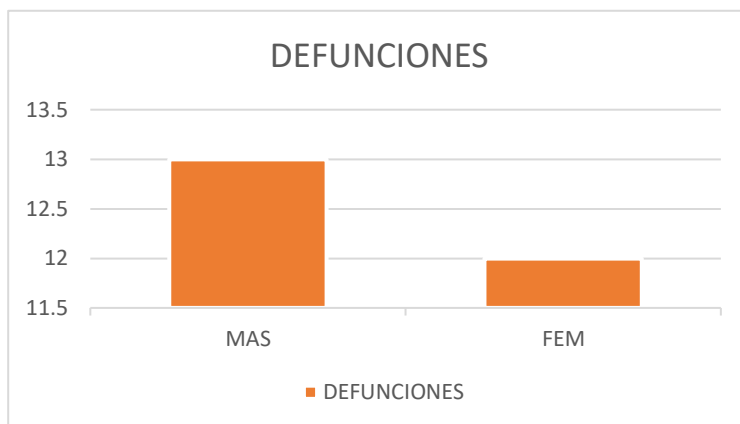

Detallamos el número de enterramientos que sean realizados en el mes de junio 2023 según el sexo.

INHUMACIONES

SEXO	TOTAL
MASCULINO	12
FEMENINO	13
TOTAL	25

1. Los tipos de enterramientos que se realizan en el cementerio son:
- 5- NICHOS el costo por enterrar en un Nicho es de $13.20 (Trece dólares con veinte Cts.) y en
  - 6- FOSA COMÚN es de $ 4.21 (cuatro dólares con veintiún ctvs.)
  - 3-INFANTE EN FOSA es de $2.80 (dos dólares con ochenta ctvs.)

TIPOS DE INHUMACIONES

TIPO	CANTIDAD	TOTAL, INGRESOS
NICHO	12	$ 158.40
INFANTE		
FOSA COMUN	13	$ 54.73
TOTAL	25	$ 213.13