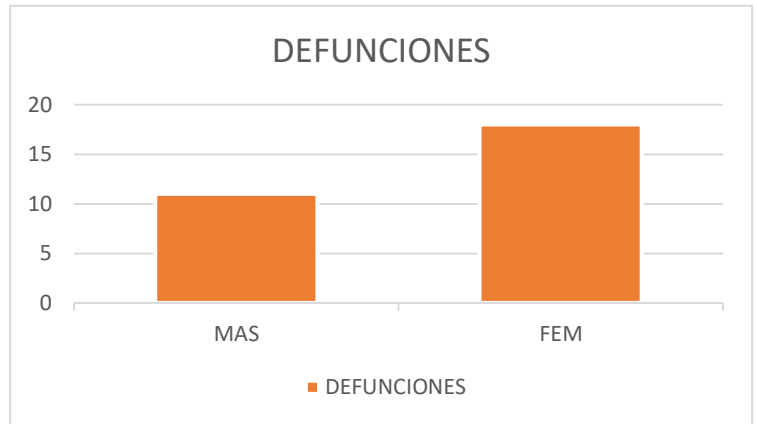

Detallamos el número de enterramientos que sean realizados en el mes de abril 2023 según el sexo.

**INHUMACIONES**

SEXO	TOTAL
MASCULINO	17
FEMENINO	10
<b>TOTAL</b>	<b>27</b>

Los tipos de enterramientos que se realizan en el cementerio son:

- 1- NICHOS el costo por enterrar en un Nicho es de \$13.20 (Trece dólares con veinte Cts.) y en
  
- 2- FOSA COMÚN es de \$ 4.21 (cuatro dólares con veintiún ctvs.)
  
- 3-INFANTE EN FOSA es de \$2.80 (dos dólares con ochenta ctvs.)

**TIPOS DE INHUMACIONES**

TIPO	CANTIDAD	TOTAL, INGRESOS
NICHO	15	\$ 198.00
INFANTE	1	\$ 2.80
FOSA COMUN	11	\$ 46.31
<b>TOTAL</b>	<b>27</b>	<b>\$ 247.11</b>

Detallamos el número de enterramientos que sean realizados en el mes de mayo 2023 según el sexo.

**INHUMACIONES**

SEXO	TOTAL
MASCULINO	11
FEMENINO	17
<b>TOTAL</b>	<b>28</b>

- + Los tipos de enterramientos que se realizan en el cementerio son:
  - 3- NICHOS el costo por enterrar en un Nicho es de \$13.20 (Trece dólares con veinte Cts.) y en
  - 4- FOSA COMÚN es de \$ 4.21 (cuatro dólares con veintiún ctvs.)
  - 3-INFANTE EN FOSA es de \$2.80 (dos dólares con ochenta ctvs.)