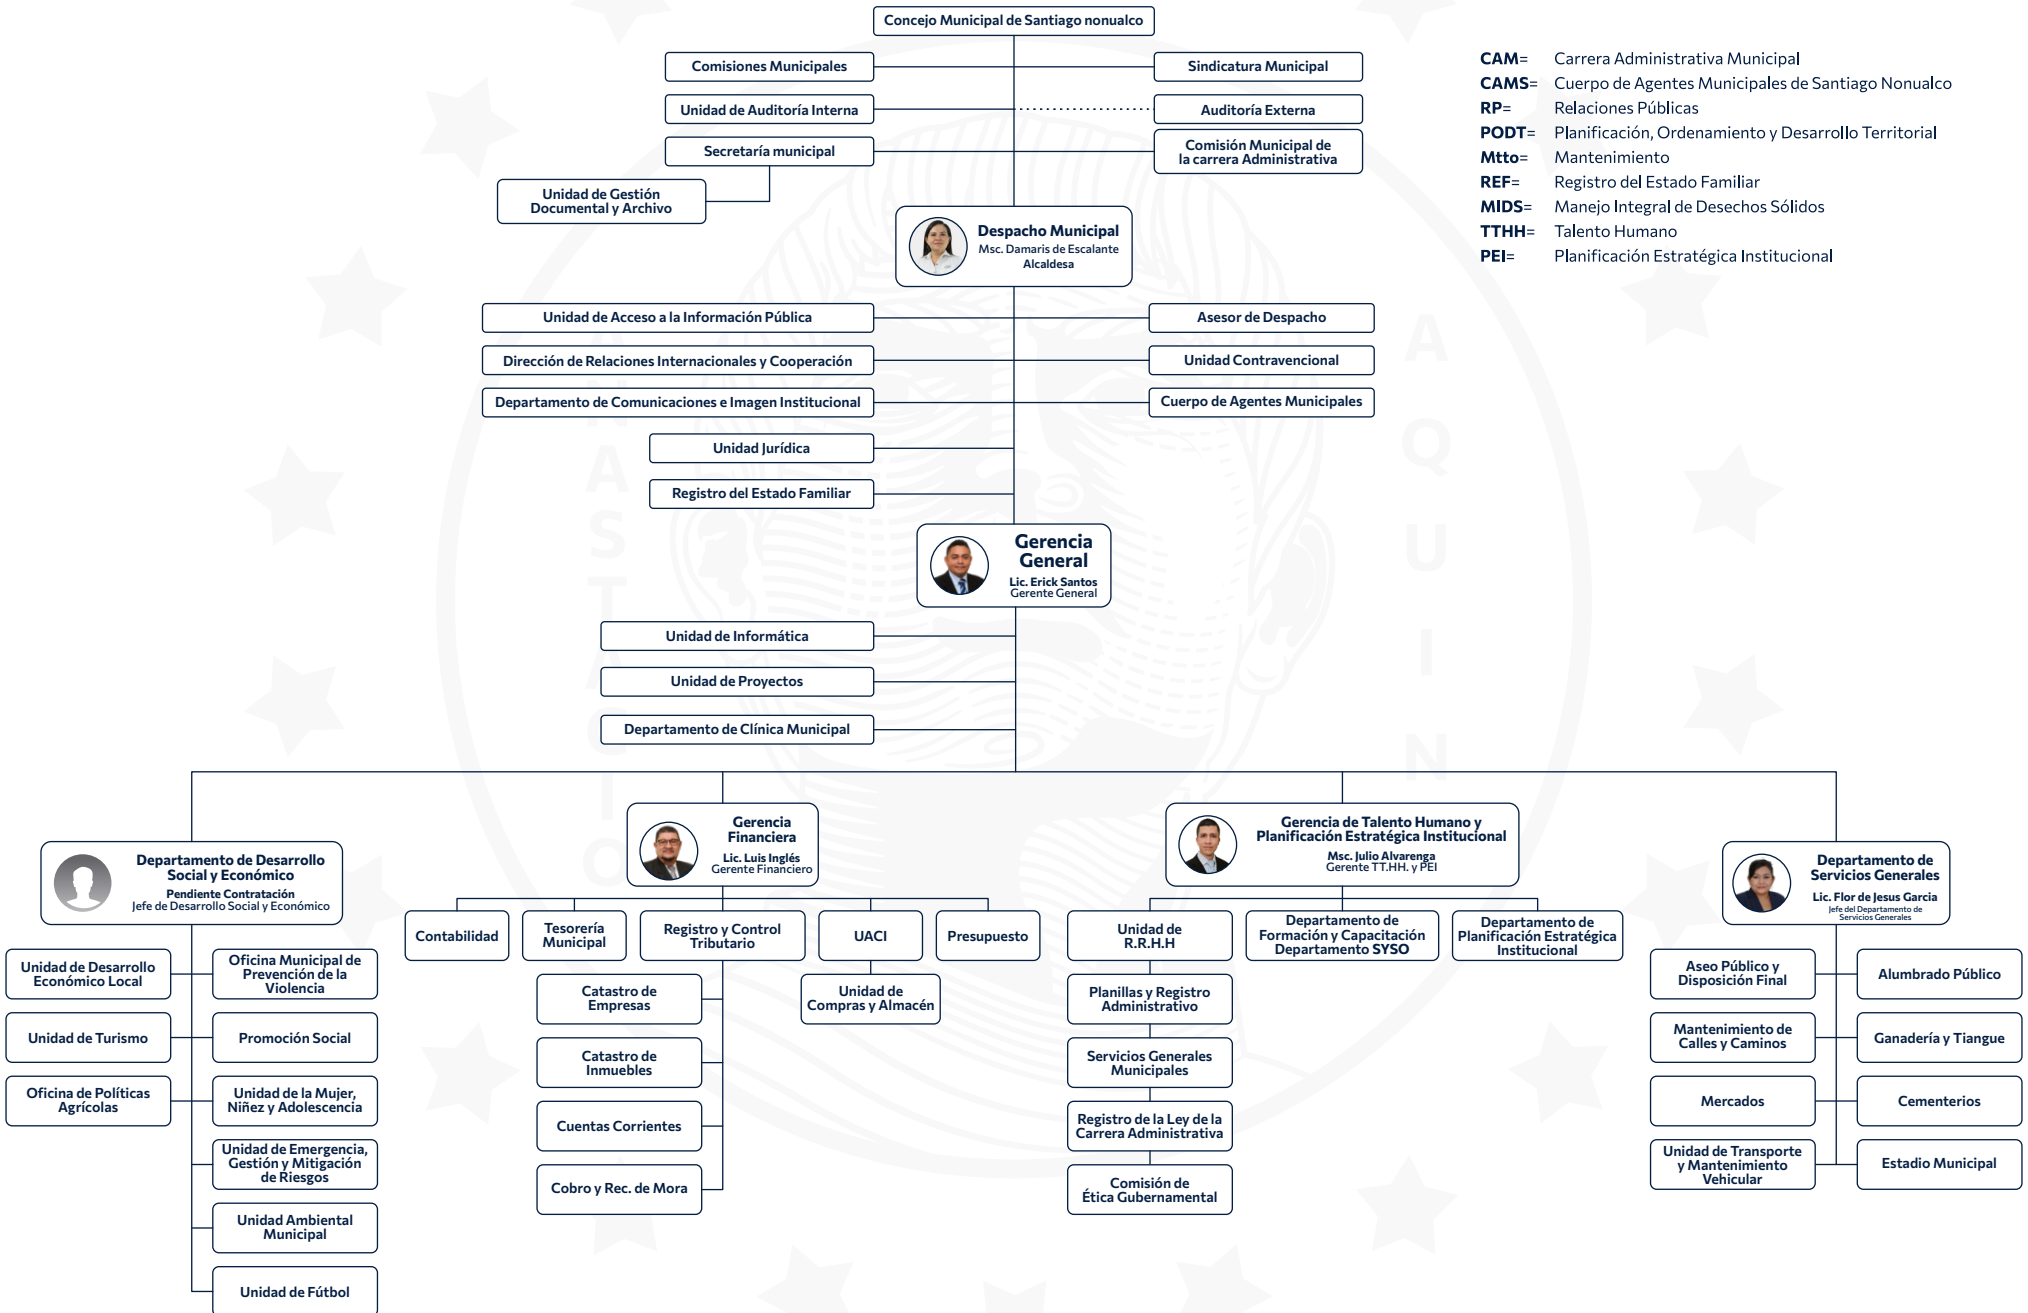

Estructura Organizativa Alcaldía Municipal de Santiago Nonualco

- CAM=** Carrera Administrativa Municipal
- CAMS=** Cuerpo de Agentes Municipales de Santiago Nonualco
- RP=** Relaciones Públicas
- PODT=** Planificación, Ordenamiento y Desarrollo Territorial
- Mtto=** Mantenimiento
- REF=** Registro del Estado Familiar
- MIDS=** Manejo Integral de Desechos Sólidos
- TTHH=** Talento Humano
- PEI=** Planificación Estratégica Institucional