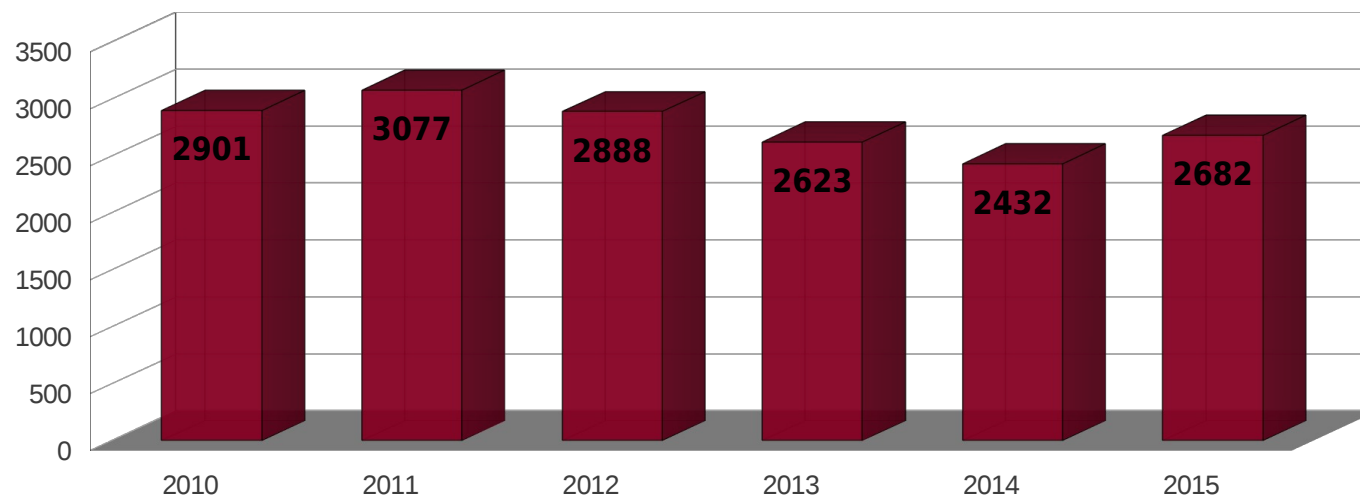

ESTADISTICAS DEL DEPARTAMENTO DE REGISTRO FAMILIAR

NACIMIENTOS

AÑOS	CANTIDAD
2010	2901
2011	3077
2012	2888
2013	2623
2014	2432
2015	2682

NACIMIENTOS EN EL MUNICIPIO DE SOYAPANGO
EN EL PERIODO 2010 A 2015

DEFUNCIONES

AÑOS	CANTIDAD
2010	1053
2011	1026
2012	1020
2013	1034
2014	1145
2015	1222

DEFUNCIONES EN EL MUNICIPIO DE SOYAPANGO
EN EL PERIODO 2010 A 2015

MATRIMONIOS

AÑOS	CANTIDAD
2010	1024
2011	923
2012	895
2013	764
2014	749
2015	802

MATRIMONIOS EN EL MUNICIPIO DE SOYAPANGO
EN EL PERIODO 2010 A 2015

DIVORCIOS

AÑOS	CANTIDAD
2010	206
2011	250
2012	281
2013	146
2014	260
2015	319

DIVORCIOS EN EL MUNICIPIO DE SOYAPANGO
EN EL PERIODO 2010 A 2015

ADOPCIONES

AÑOS	CANTIDAD
2010	206
2011	250
2012	281
2013	146
2014	260
2015	319

ADOPCIONES EN EL MUNICIPIO DE SOYAPANGO
EN EL PERIODO 2010 A 2015