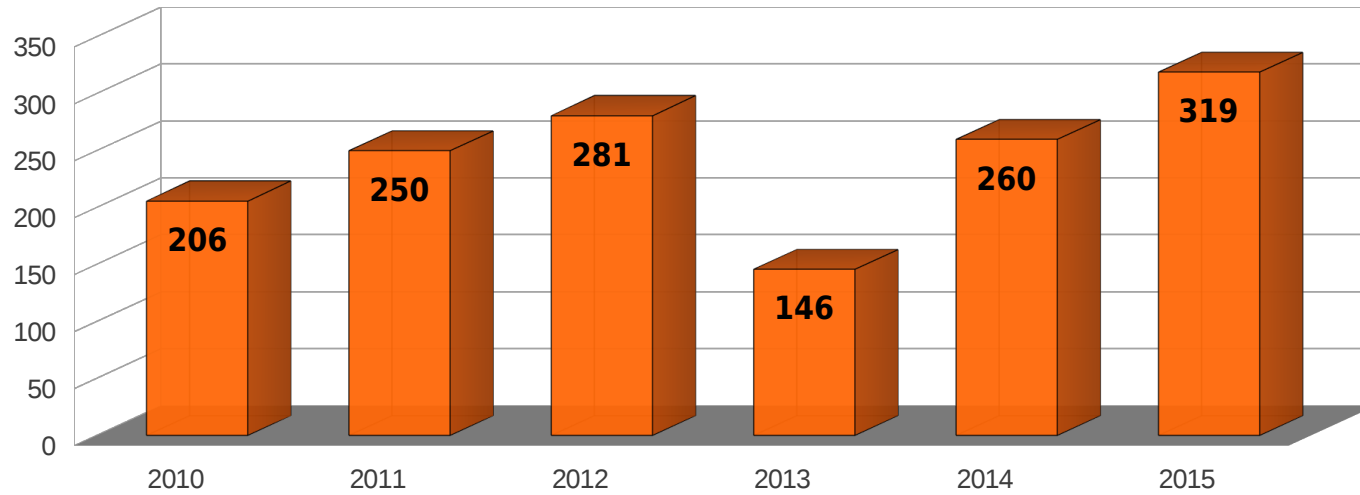

ESTADISTICAS DEL DEPARTAMENTO DE REGISTRO FAMILIAR

NACIMIENTOS

AÑOS	CANTIDAD
2010	2901
2011	3077
2012	2888
2013	2623
2014	2432
2015	2682

NACIMIENTOS EN EL MUNICIPIO DE SOYAPANGO
EN EL PERIODO 2010 A 2015

DEFUNCIONES

AÑOS	CANTIDAD
2010	1053
2011	1026
2012	1020
2013	1034
2014	1145
2015	1222

DEFUNCIONES EN EL MUNICIPIO DE SOYAPANGO
EN EL PERIODO 2010 A 2015

MATRIMONIOS

AÑOS	CANTIDAD
2010	1024
2011	923
2012	895
2013	764
2014	749
2015	802

MATRIMONIOS EN EL MUNICIPIO DE SOYAPANGO
EN EL PERIODO 2010 A 2015

DIVORCIOS

AÑOS	CANTIDAD
2010	206
2011	250
2012	281
2013	146
2014	260
2015	319

DIVORCIOS EN EL MUNICIPIO DE SOYAPANGO
EN EL PERIODO 2010 A 2015