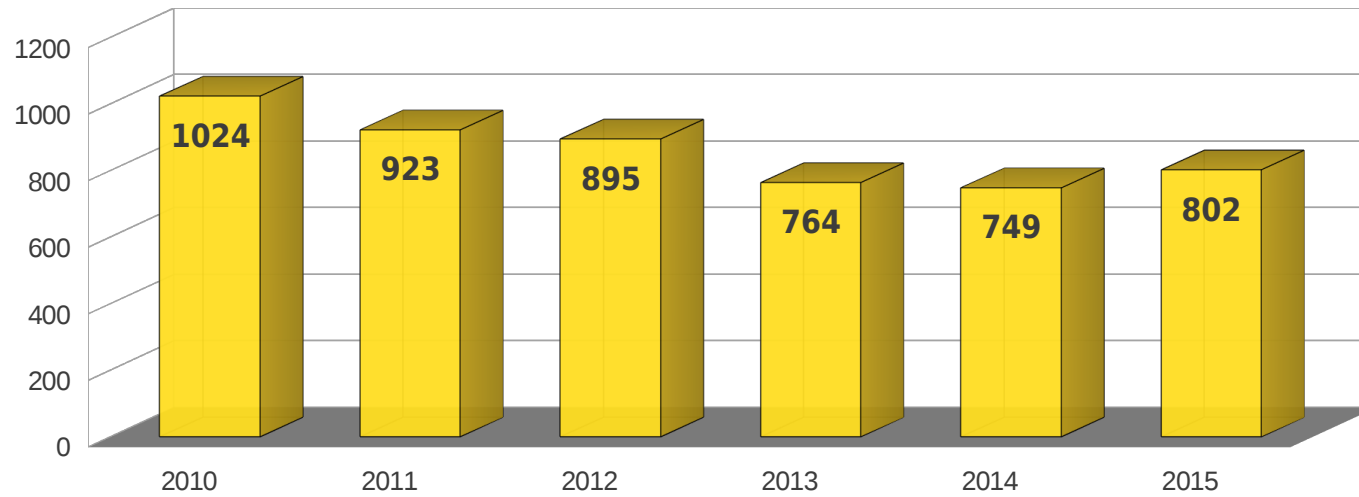

ESTADISTICAS DEL DEPARTAMENTO DE REGISTRO FAMILIAR

NACIMIENTOS

AÑOS	CANTIDAD
2010	2901
2011	3077
2012	2888
2013	2623
2014	2432
2015	2682

NACIMIENTOS EN EL MUNICIPIO DE SOYAPANGO
EN EL PERIODO 2010 A 2015

DEFUNCIONES

AÑOS	CANTIDAD
2010	1053
2011	1026
2012	1020
2013	1034
2014	1145
2015	1222

DEFUNCIONES EN EL MUNICIPIO DE SOYAPANGO
EN EL PERIODO 2010 A 2015

MATRIMONIOS

AÑOS	CANTIDAD
2010	1024
2011	923
2012	895
2013	764
2014	749
2015	802

MATRIMONIOS EN EL MUNICIPIO DE SOYAPANGO
EN EL PERIODO 2010 A 2015

DIVORCIOS

AÑOS	CANTIDAD
2010	206
2011	250
2012	281
2013	146
2014	260
2015	319

DIVORCIOS EN EL MUNICIPIO DE SOYAPANGO
EN EL PERIODO 2010 A 2015