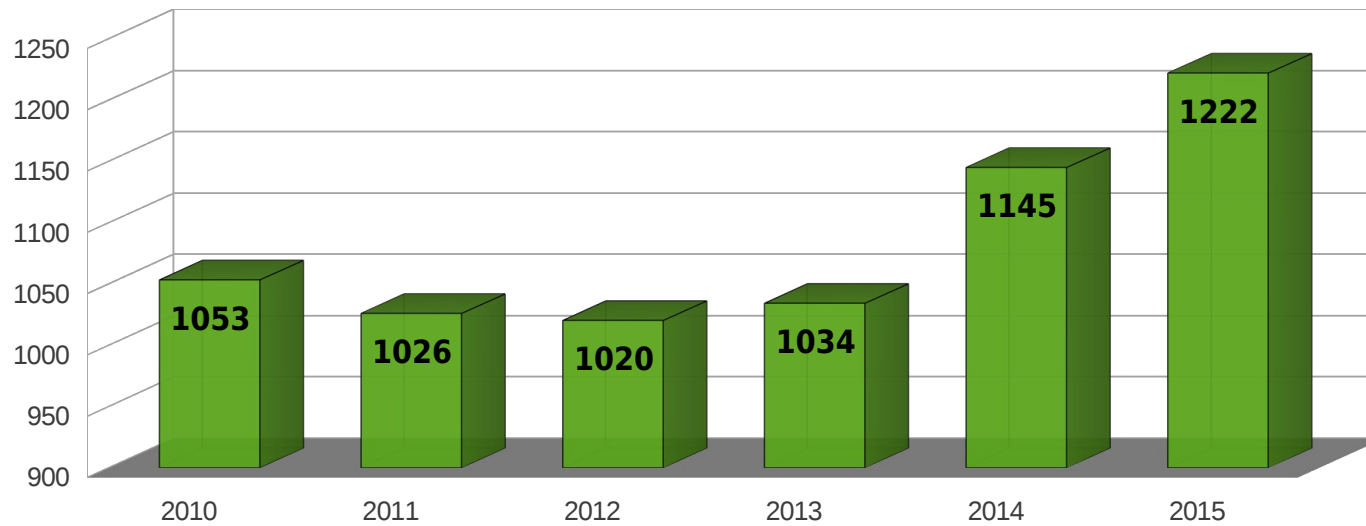

ESTADISTICAS DEL DEPARTAMENTO DE REGISTRO FAMILIAR

NACIMIENTOS

AÑOS	CANTIDAD
2010	2901
2011	3077
2012	2888
2013	2623
2014	2432
2015	2682

NACIMIENTOS EN EL MUNICIPIO DE SOYAPANGO
EN EL PERIODO 2010 A 2015

DEFUNCIONES

AÑOS	CANTIDAD
2010	1053
2011	1026
2012	1020
2013	1034
2014	1145
2015	1222

DEFUNCIONES EN EL MUNICIPIO DE SOYAPANGO
EN EL PERIODO 2010 A 2015

MATRIMONIOS

AÑOS	CANTIDAD
2010	1024
2011	923
2012	895
2013	764
2014	749
2015	802

MATRIMONIOS EN EL MUNICIPIO DE SOYAPANGO
EN EL PERIODO 2010 A 2015

DIVORCIOS

AÑOS	CANTIDAD
2010	206
2011	250
2012	281
2013	146
2014	260
2015	319

DIVORCIOS EN EL MUNICIPIO DE SOYAPANGO
EN EL PERIODO 2010 A 2015

ADOPCIONES

AÑOS	CANTIDAD
2010	206
2011	250
2012	281
2013	146
2014	260
2015	319

ADOPCIONES EN EL MUNICIPIO DE SOYAPANGO
EN EL PERIODO 2010 A 2015