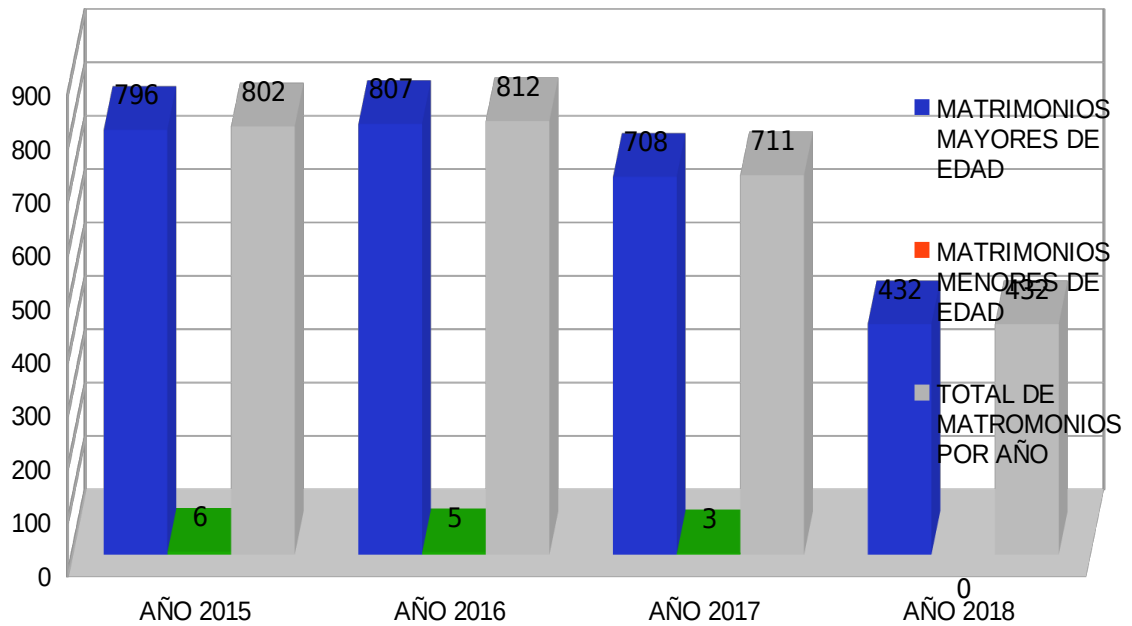

ADOPCIONES DESDE LOS AÑOS 2015 AL 2018

3.- REGISTRO DE FALLECIDOS.-

FALLECIDOS					
AÑOS	FEMENINO	MASCULINO	INFANTE FEMENINO	INFANTE MASCULINO	TOTAL
2015	516	681	10	15	1222
2016	486	661	13	5	1165
2017	498	597	9	7	1111
2018	318	343	6	3	670
TOTAL	1,818	2,282	38	30	4,168

REGISTRO DE FALLECIDOS EN LOS AÑOS 2015 AL 2018

Alcaldía Municipal de Soyapango.-
Estadísticas del departamento del Registro del Estado Familiar.-

4.- REGISTRO DE MATRIMONIO

AÑOS	MATRIMONIOS DE MAYORES DE EDAD	MATRIMONIOS DE MENORES DE EDAD	TOTALES
2015	796	6	802
2016	807	5	812
2017	708	3	711
2018	432	0	432
TOTAL	2,311	14	2,325

REGISTRO DE MATRIMONIOS EN LOS AÑOS 2015 AL 2018

5.- REGISTRO DE DIVORCIOS.-

DIVORCIOS	
AÑOS	CANTIDAD
2015	319
2016	314
2017	362
2018	160
TOTAL.....1155	

REGISTRO DE DIVORCIOS EN LOS AÑOS 2015 AL 2018