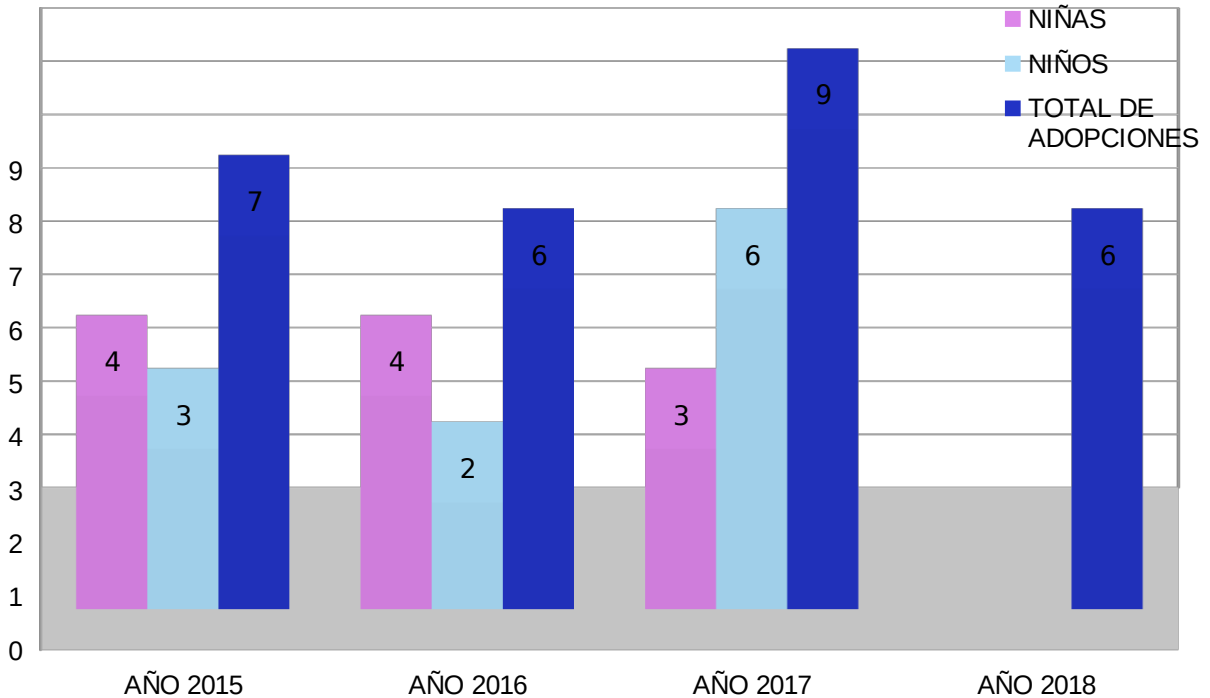

**Alcaldía Municipal de Soyapango.-
Estadísticas del departamento del Registro del Estado Familiar.-**

ESTADÍSTICAS DEL REGISTRO FAMILIAR.-

Datos estadísticos generados por el departamento del Registro del Estado Familiar de la municipalidad de Soyapango, en el periodo comprendido de enero de 2015 a julio de 2018.

1.- REGISTRO DE NACIMIENTOS.-

NACIDOS			
AÑOS	NIÑAS	NIÑOS	TOTAL
2015	1344	1338	2,682
2016	1412	1424	2,836
2017	1459	1426	2,885
2018	907	872	1,779
TOTAL			10,182

REGISTROS DE NACIMIENTOS EN EL MUNICIPIO DE SOYAPANGO AÑOS 2015 AL 2018

**Alcaldía Municipal de Soyapango.-
Estadísticas del departamento del Registro del Estado Familiar.-**

2.- REGISTRO DE ADOPCIONES.-

ADOPCIONES			
AÑOS	NIÑAS	NIÑOS	TOTAL
2015	4	3	7
2016	4	2	6
2017	3	6	9
2018	0	0	0
TOTAL.			22

ADOPCIONES DESDE LOS AÑOS 2015 AL 2018

3.- REGISTRO DE FALLECIDOS.-

FALLECIDOS					
AÑOS	FEMENINO	MASCULINO	INFANTE FEMENINO	INFANTE MASCULINO	TOTAL
2015	516	681	10	15	1222
2016	486	661	13	5	1165
2017	498	597	9	7	1111
2018	318	343	6	3	670
TOTAL	1,818	2,282	38	30	4,168