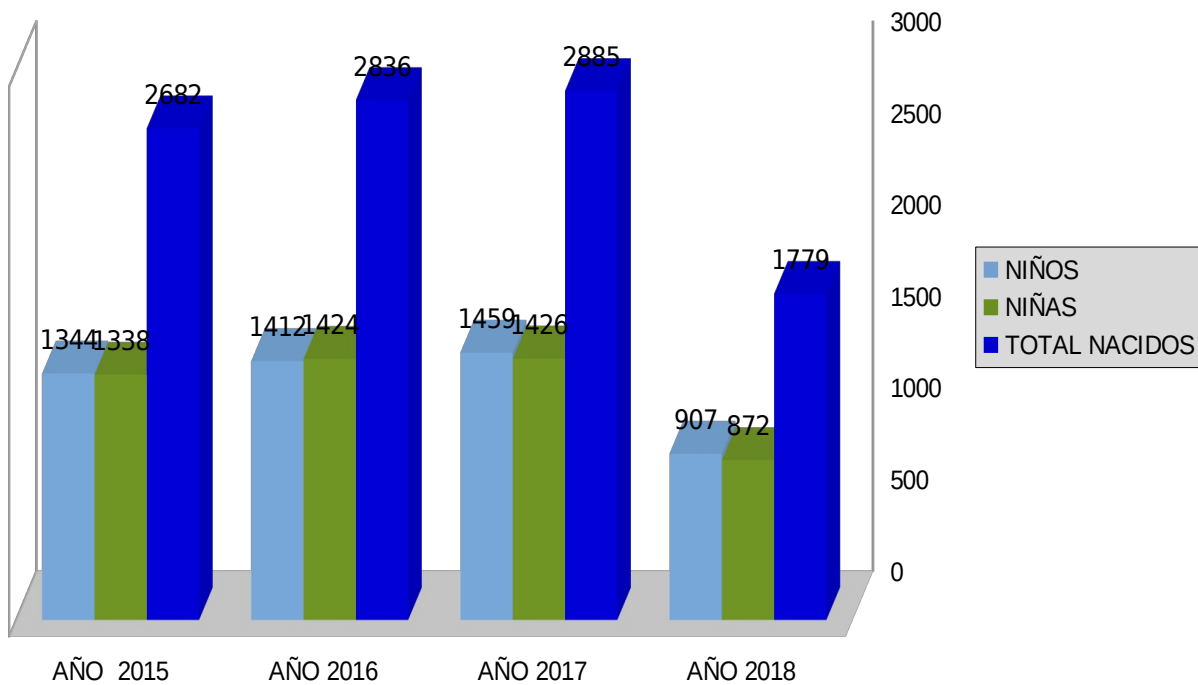

**Alcaldía Municipal de Soyapango.-
Estadísticas del departamento del Registro del Estado Familiar.-**

ESTADÍSTICAS DEL REGISTRO FAMILIAR.-

Datos estadísticos generados por el departamento del Registro del Estado Familiar de la municipalidad de Soyapango, en el periodo comprendido de enero de 2015 a julio de 2018.

1.- REGISTRO DE NACIMIENTOS.-

NACIDOS			
AÑOS	NIÑAS	NIÑOS	TOTAL
2015	1344	1338	2,682
2016	1412	1424	2,836
2017	1459	1426	2,885
2018	907	872	1,779
TOTAL			10,182

REGISTROS DE NACIMIENTOS EN EL MUNICIPIO DE SOYAPANGO AÑOS 2015 AL 2018

REGISTRO DE MATRIMONIOS EN LOS AÑOS 2015 AL 2018

5.- REGISTRO DE DIVORCIOS.-

DIVORCIOS	
AÑOS	CANTIDAD
2015	319
2016	314
2017	362
2018	160
TOTAL.....1155	

REGISTRO DE DIVORCIOS EN LOS AÑOS 2015 AL 2018