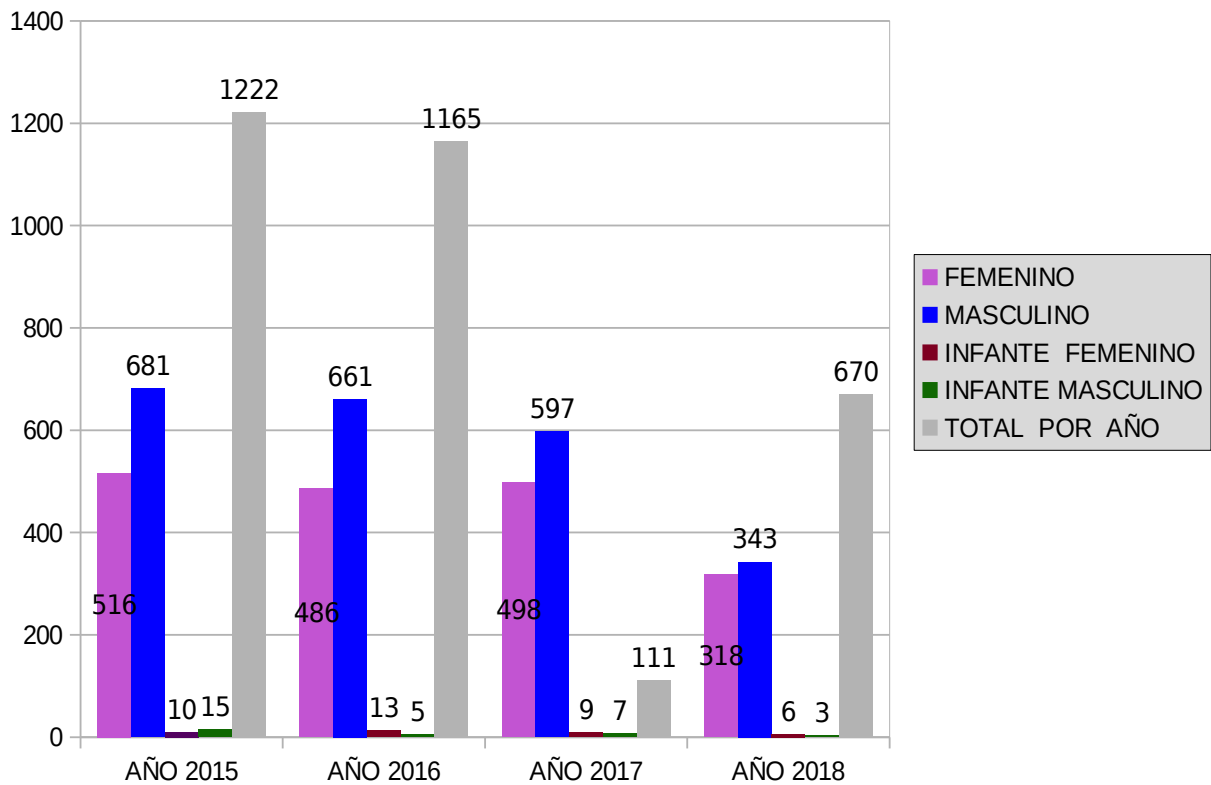

1.- REGISTRO DE NACIMIENTOS.-

NACIDOS			
AÑOS	NIÑAS	NIÑOS	TOTAL
2015	1344	1338	2,682
2016	1412	1424	2,836
2017	1459	1426	2,885
2018	907	872	1,779
TOTAL			10,182

REGISTROS DE NACIMIENTOS EN EL MUNICIPIO DE SOYAPANGO AÑOS 2015 AL 2018

**Alcaldía Municipal de Soyapango.-
Estadísticas del departamento del Registro del Estado Familiar.-**

2.- REGISTRO DE ADOPCIONES.-

ADOPCIONES			
AÑOS	NIÑAS	NIÑOS	TOTAL
2015	4	3	7
2016	4	2	6
2017	3	6	9
2018	0	0	0
TOTAL.			22

ADOPCIONES DESDE LOS AÑOS 2015 AL 2018

3.- REGISTRO DE FALLECIDOS.-

FALLECIDOS					
AÑOS	FEMENINO	MASCULINO	INFANTE FEMENINO	INFANTE MASCULINO	TOTAL
2015	516	681	10	15	1222
2016	486	661	13	5	1165
2017	498	597	9	7	1111
2018	318	343	6	3	670
TOTAL	1,818	2,282	38	30	4,168

REGISTRO DE FALLECIDOS EN LOS AÑOS 2015 AL 2018

Alcaldía Municipal de Soyapango.-
Estadísticas del departamento del Registro del Estado Familiar.-

4.- REGISTRO DE MATRIMONIO

AÑOS	MATRIMONIOS DE MAYORES DE EDAD	MATRIMONIOS DE MENORES DE EDAD	TOTALES
2015	796	6	802
2016	807	5	812
2017	708	3	711
2018	432	0	432
TOTAL	2,311	14	2,325