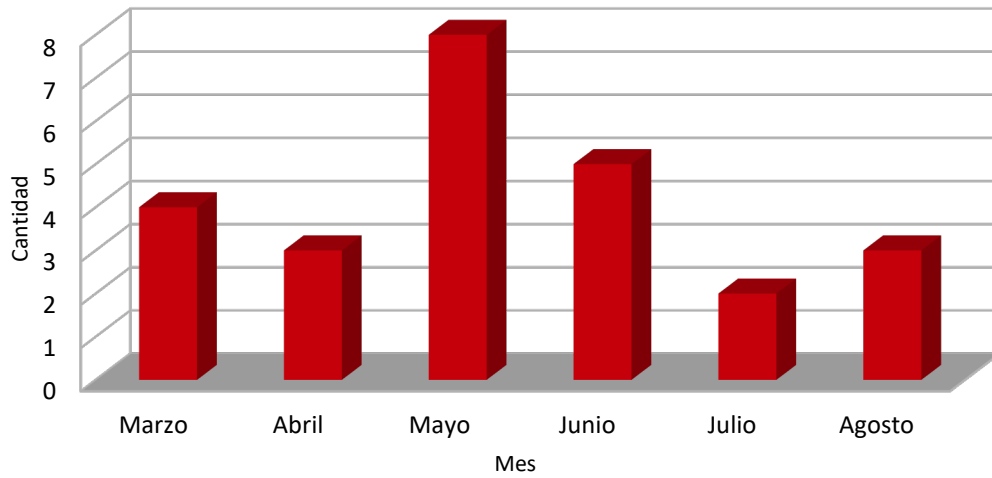

Mercado Margaritas

Trasposos Mercado Margaritas

Mes	Cantidad
Marzo	4
Abril	3
Mayo	8
Junio	5
Julio	2
Agosto	3