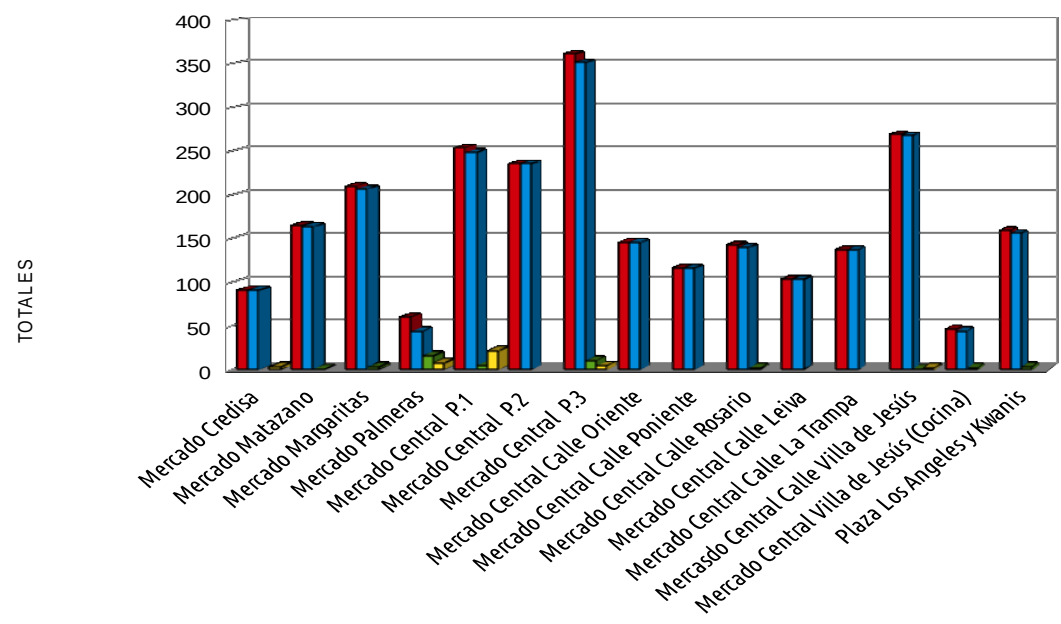

ESTADÍSTICAS DE PERMISOS TRASPASOS DE MERCADOS DEL MUNICIPIO DE SOYAPANGO.

MERCADOS PERIFÉRICOS

Permisos: 15

Permisos: 17

ESTADÍSTICAS DE PERMISOS TRASPASOS DE MERCADOS DEL MUNICIPIO DE SOYAPANGO.

Permisos: 35

Traspasos 1

ESTADÍSTICAS DE PERMISOS TRASPASOS DE MERCADOS DEL MUNICIPIO DE SOYAPANGO.

Traspasos: 5

Traspasos: 3

ESTADÍSTICAS DE PERMISOS TRASPASOS DE MERCADOS DEL MUNICIPIO DE SOYAPANGO.

MERCADO CENTRAL

Traspaso: 43

Denegado: 0

Permisos

Traspasos: 7

Traspasos

ESTADÍSTICAS DE PERMISOS TRASPASOS DE MERCADOS DEL MUNICIPIO DE SOYAPANGO.

INFORME ESTADISTICO

OCTUBRE A DICIEMBRE 2022

- TOTAL DE PUESTOS
- PUESTOS ASIGNADOS
- PUESTOS NO ASIGNADOS
- EN PROCESO DE ASIGNAR