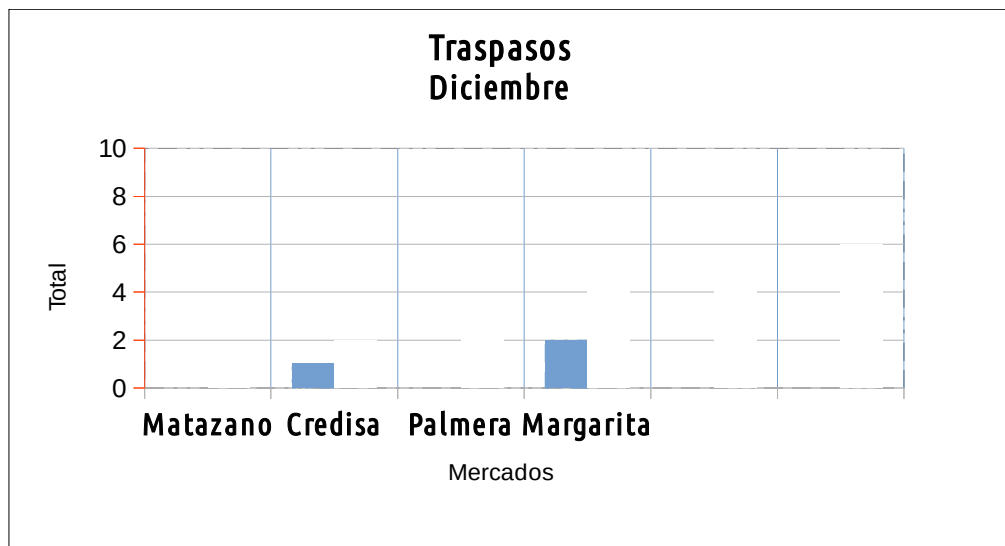

ESTADÍSTICAS DE PERMISOS TRASPASOS DE MERCADOS DEL MUNICIPIO DE SOYAPANGO.

MERCADOS PERIFÉRICOS

Permisos: 15

Permisos: 17

ESTADÍSTICAS DE PERMISOS TRASPASOS DE MERCADOS DEL MUNICIPIO DE SOYAPANGO.

Permisos: 35

Traspasos 1

ESTADÍSTICAS DE PERMISOS TRASPASOS DE MERCADOS DEL MUNICIPIO DE SOYAPANGO.

Traspasos: 5

Traspasos: 3

ESTADÍSTICAS DE PERMISOS TRASPASOS DE MERCADOS DEL MUNICIPIO DE SOYAPANGO.

MERCADO CENTRAL

Traspaso: 43