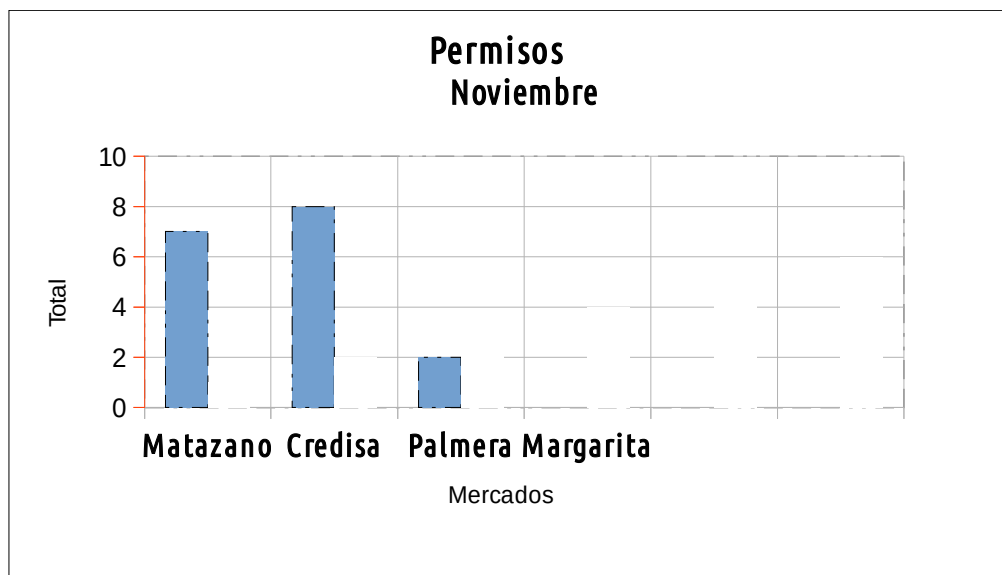

ESTADÍSTICAS DE PERMISOS TRASPASOS DE MERCADOS DEL MUNICIPIO DE SOYAPANGO.

MERCADOS PERIFÉRICOS

Permisos: 15

Permisos: 17

ESTADÍSTICAS DE PERMISOS TRASPASOS DE MERCADOS DEL MUNICIPIO DE SOYAPANGO.

Permisos: 35

Traspasos 1

ESTADÍSTICAS DE PERMISOS TRASPASOS DE MERCADOS DEL MUNICIPIO DE SOYAPANGO.

Traspasos: 5

Traspasos: 3

ESTADÍSTICAS DE PERMISOS TRASPASOS DE MERCADOS DEL MUNICIPIO DE SOYAPANGO.

MERCADO CENTRAL

Traspaso: 43