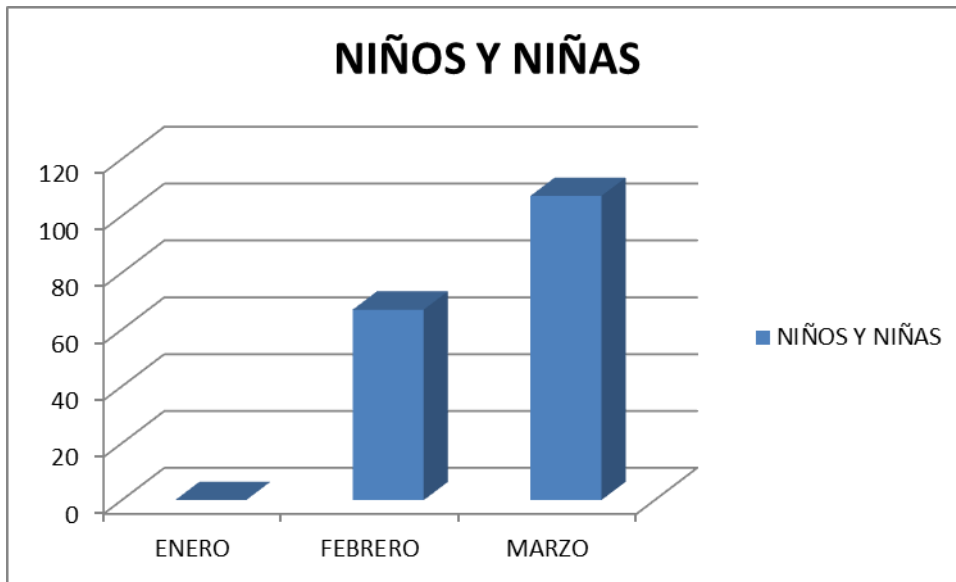

ESTADISTICAS GENERADAS SOBRE LOS SERVICIOS PRESTADOS A LA POBLACION

INTEGRACION Y FUNCIONAMIENTO DEL COMITÉ LOCAL DE DERECHOS DE LA NIÑEZ Y ADOLESCENCIA R/ se encuentra en funciones y consta de 12 Miembros