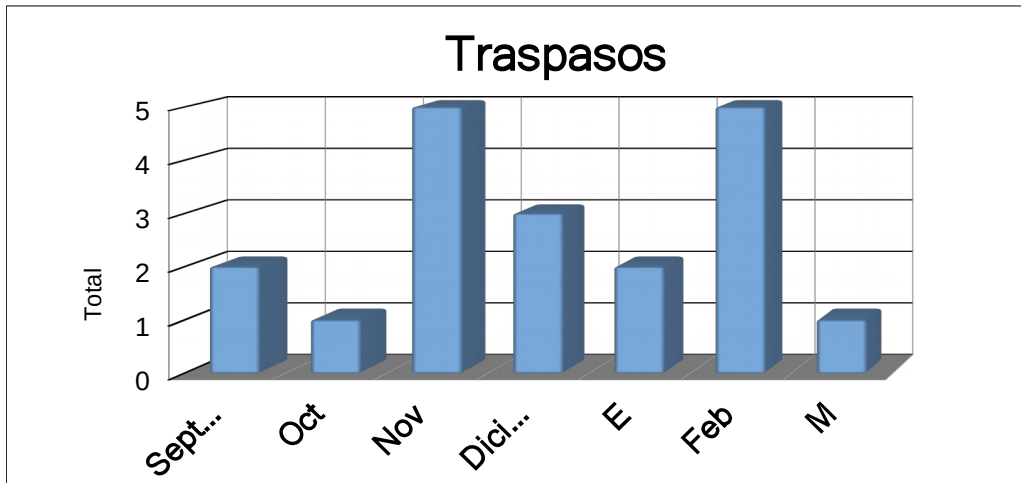

MERCADO MARGARITAS

TOTAL DE PERMISOS:	42
--------------------	----

TOTAL DE TRASPASOS:	4
---------------------	---

MERCADO LAS PALMERAS

TOTAL DE PERMISOS:	8
--------------------	---

TOTAL DE TRASPASOS:	0
---------------------	---

MERCADO CREDISA

TOTAL DE PERMISOS:	36
--------------------	----

TOTAL DE TRASPASOS:	2
---------------------	---

MERCADO MATAZANO

TOTAL DE TRASPASOS:	6
---------------------	---

### MERCADO CENTRAL

TOTAL DE PERMISOS:	82
--------------------	----

TOTAL DE TRASPASOS:

20