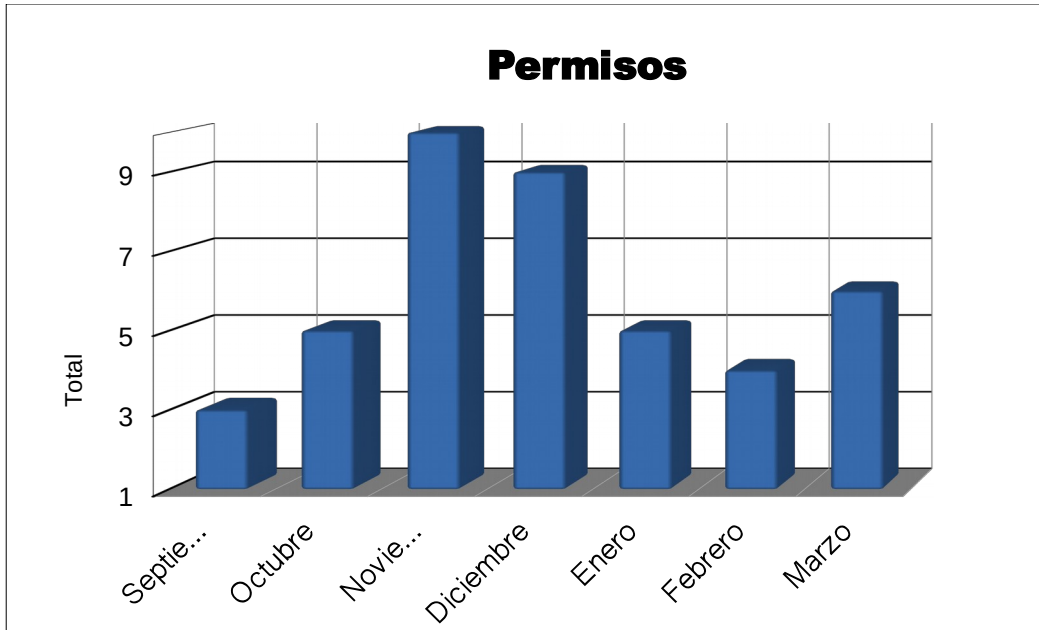

MERCADO MARGARITAS

TOTAL DE PERMISOS:	42
--------------------	----

TOTAL DE TRASPASOS:	4
---------------------	---

MERCADO LAS PALMERAS

TOTAL DE PERMISOS:	8
--------------------	---

TOTAL DE TRASPASOS:	0
---------------------	---

MERCADO CREDISA

TOTAL DE PERMISOS:	36
--------------------	----

TOTAL DE TRASPASOS:	2
---------------------	---

MERCADO MATAZANO

TOTAL DE TRASPASOS:	6
---------------------	---