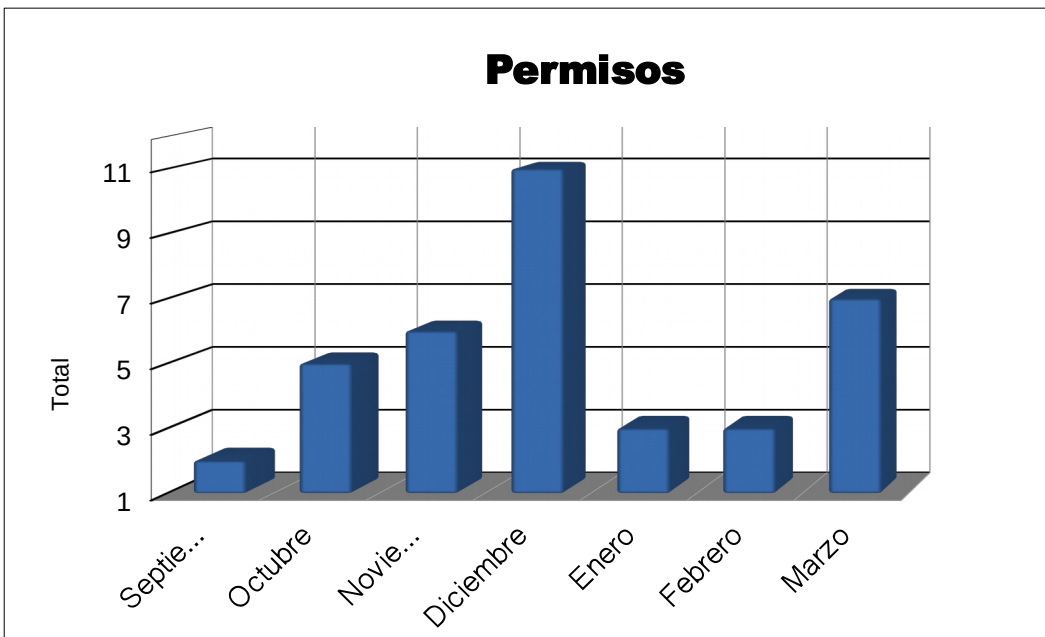

MERCADO MARGARITAS

TOTAL DE PERMISOS:	42
--------------------	----

TOTAL DE TRASPASOS:	4
---------------------	---

MERCADO LAS PALMERAS

TOTAL DE PERMISOS:	8
--------------------	---

TOTAL DE TRASPASOS:	0
---------------------	---

MERCADO CREDISA

TOTAL DE PERMISOS:	36
--------------------	----

TOTAL DE TRASPASOS:	2
---------------------	---

MERCADO MATAZANO

TOTAL DE TRASPASOS:	6
---------------------	---