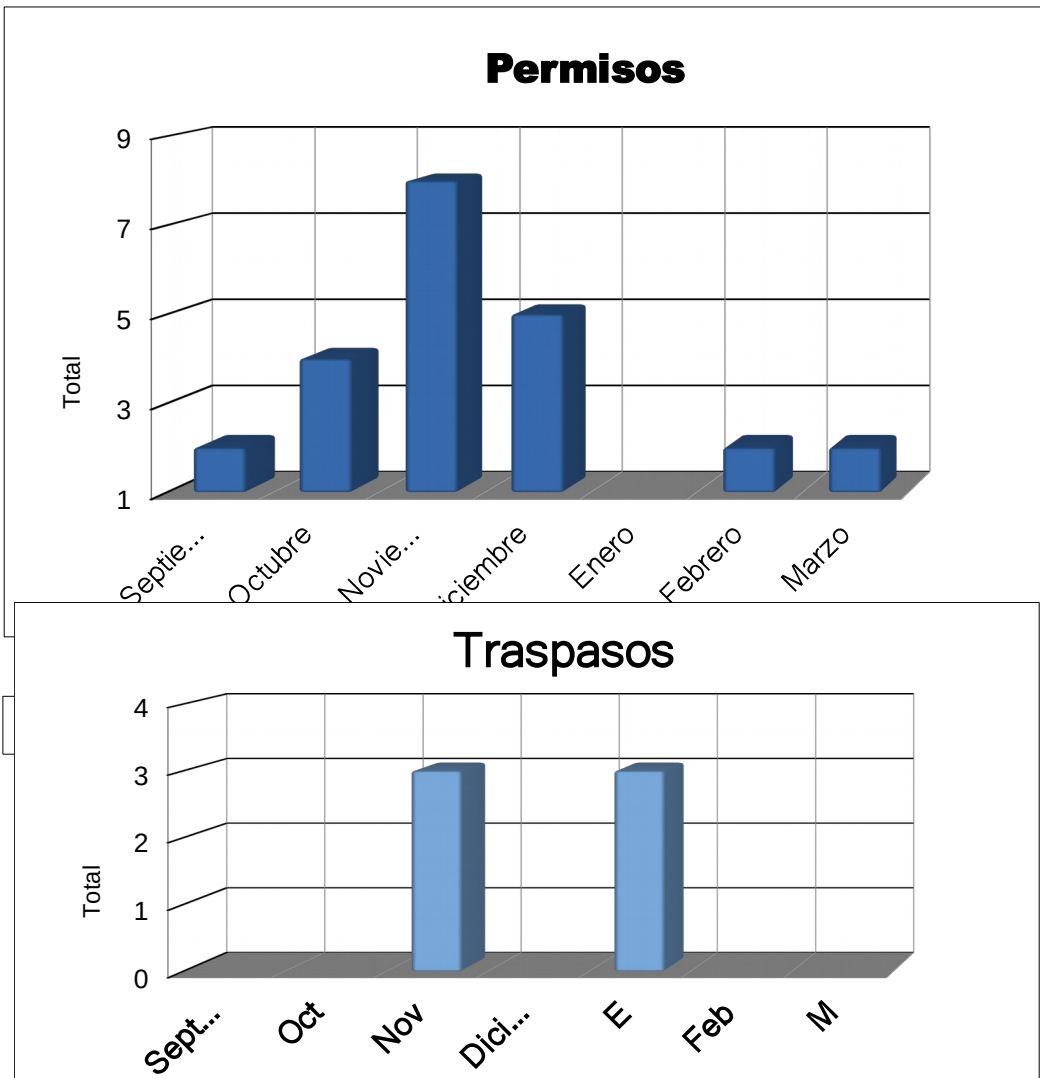

MERCADO MARGARITAS

TOTAL DE PERMISOS:	42
--------------------	----

TOTAL DE TRASPASOS:	4
---------------------	---

MERCADO LAS PALMERAS

TOTAL DE PERMISOS:	8
--------------------	---

TOTAL DE TRASPASOS:	0
---------------------	---

MERCADO CREDISA

TOTAL DE PERMISOS:	36
--------------------	----

TOTAL DE TRASPASOS:	2
---------------------	---

MERCADO MATAZANO

TOTAL DE TRASPASOS:	6
---------------------	---

### MERCADO CENTRAL

TOTAL DE PERMISOS:	82
--------------------	----

TOTAL DE TRASPASOS:

20