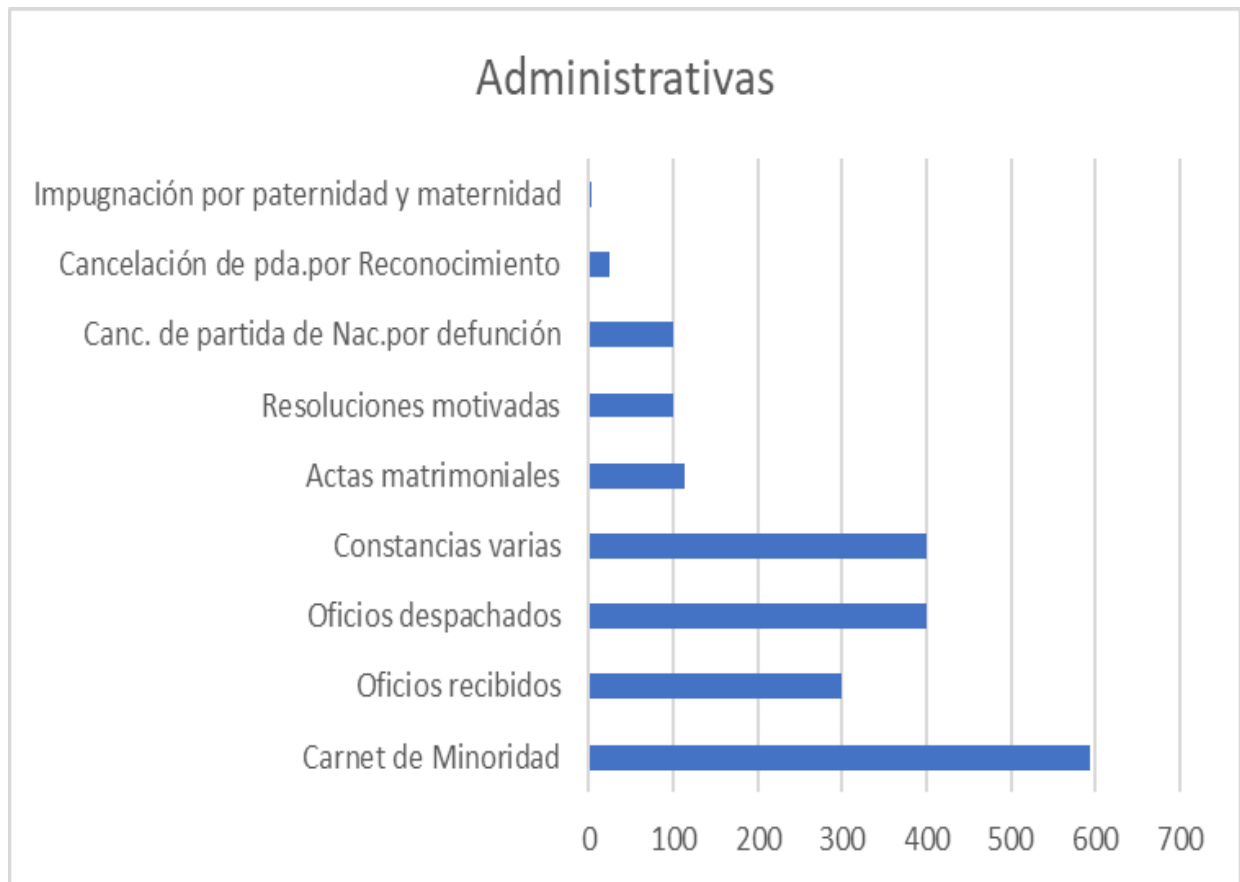

Estadísticas Generadas de Asentamientos en el Registro del Estado Familiar de abril a junio 2021

Registro del Estado Familiar

Asentamientos:	Abril a junio 2021	Total
Asentamientos		268
Nacimientos		1
Adopción		170
Defunciones		115
Matrimonios		47
Divorcios		20
Reposiciones		0
Unión No Matrimonial		0
Nacidos Muertos		0
Marginaciones		1100
Régimen Patrimonial		115

Asentamientos Abril a junio 2021

Vía Judicial

	Total
Reconocimientos	10
Unión no Matrimonial	0
Subsidiario de nacimiento	1
Subsidiario de defunción	1
Divorcio	47

Administrativas: Abril a junio 2021

Administrativas	Total
Carnet de Minoridad	167
Oficios recibidos	25
Oficios despachados	8
Constancias varias	50
Actas matrimoniales	20
Resoluciones motivadas	5
Canc. de partida de Nac.por defunción	25
Cancelación de pda.por Reconocimiento	15
Impugnación por paternidad y maternidad	0

Abril a junio 2021

	Total
Marginaciones	
Matrimonios	115
Divorcio	134
Cancelación por Viudez	10
Rectificación	25
Identidad Personal	5
Nulidad	0
Pérdida de Autoridad Parental	0
Adecuación	0
Viudez	0
Identidad Post Mortem	