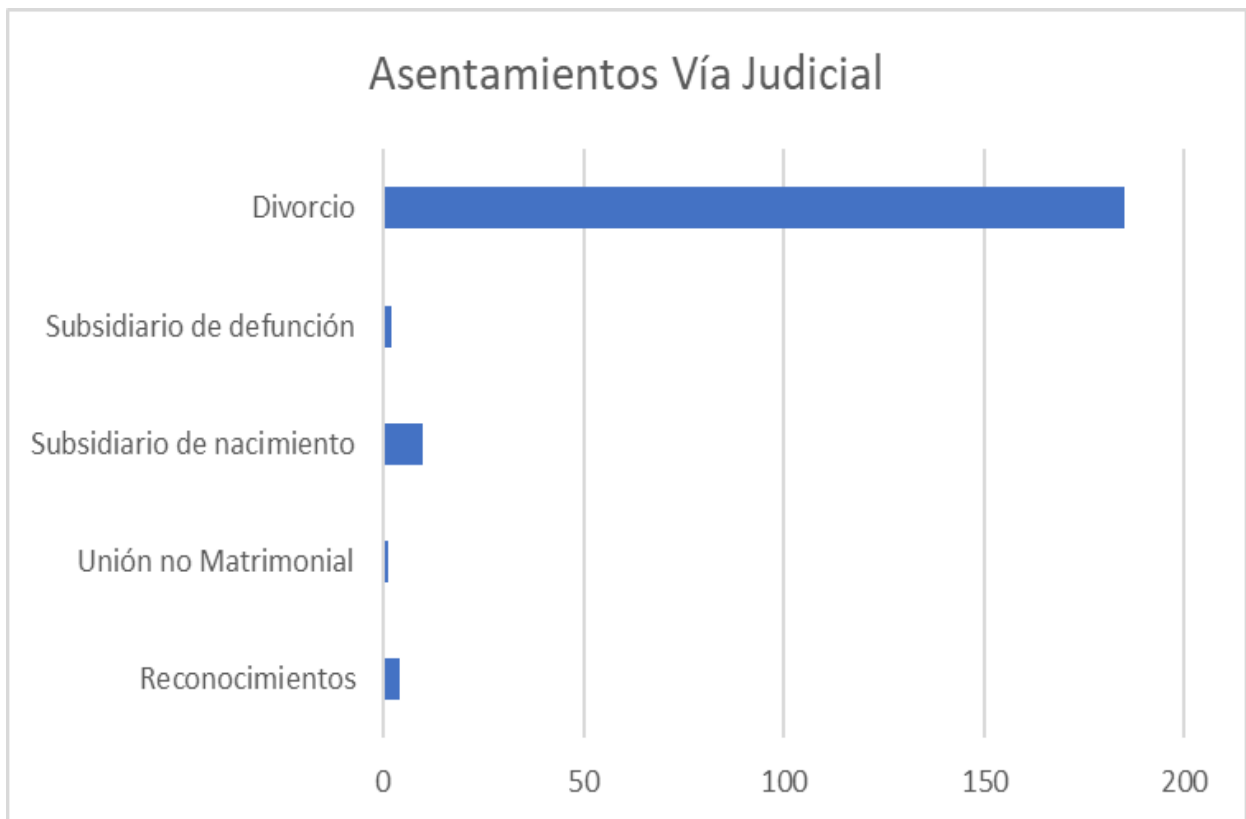

Estadísticas Generadas de Asentamientos en el Registro del Estado Familiar de abril a junio 2021

Registro del Estado Familiar

Asentamientos:	Abril a junio 2021	Total
Asentamientos		268
Nacimientos		1
Adopción		170
Defunciones		115
Matrimonios		47
Divorcios		20
Reposiciones		0
Unión No Matrimonial		0
Nacidos Muertos		0
Marginaciones		1100
Régimen Patrimonial		115

Asentamientos Abril a junio 2021

Vía Judicial

	Total
Reconocimientos	10
Unión no Matrimonial	0
Subsidiario de nacimiento	1
Subsidiario de defunción	1
Divorcio	47

Administrativas: Abril a junio 2021

Administrativas	Total
Carnet de Minoridad	167
Oficios recibidos	25
Oficios despachados	8
Constancias varias	50
Actas matrimoniales	20
Resoluciones motivadas	5
Canc. de partida de Nac.por defunción	25
Cancelación de pda.por Reconocimiento	15
Impugnación por paternidad y maternidad	0