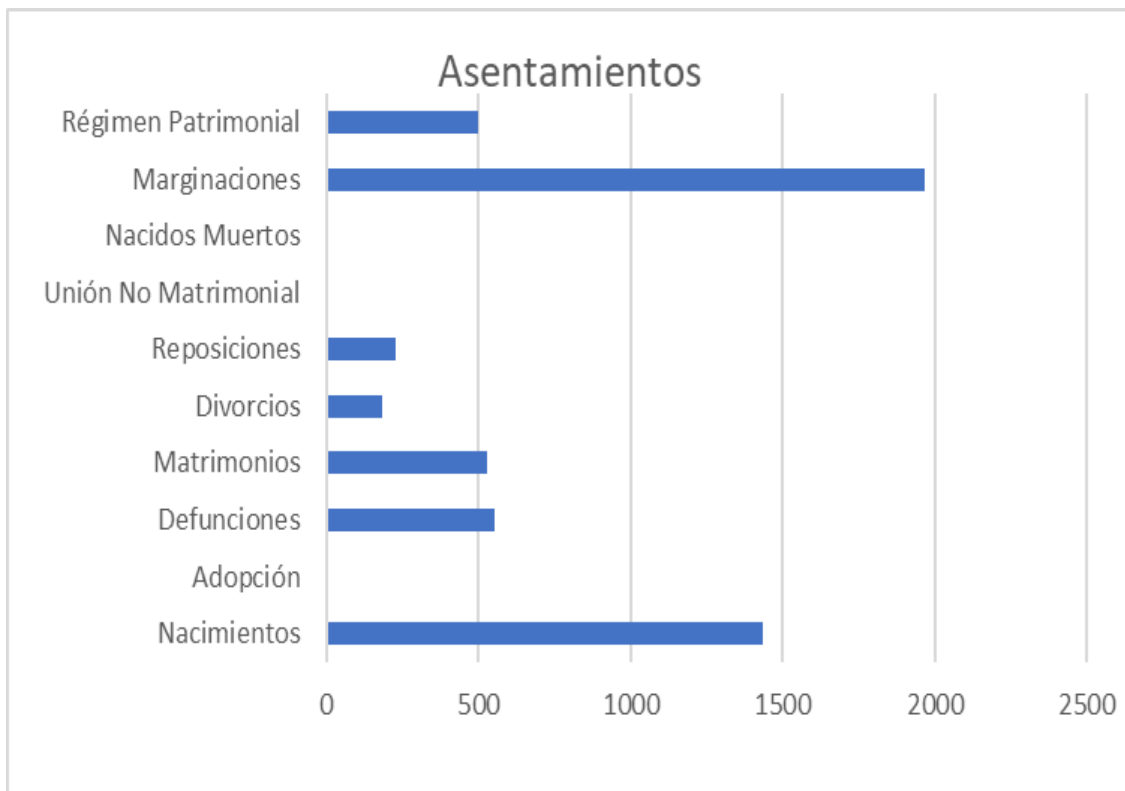

Estadísticas Generadas de Asentamientos en el Registro del Estado Familiar de abril a junio 2021

Registro del Estado Familiar

Asentamientos:	Abril a junio 2021	Total
Asentamientos		268
Nacimientos		1
Adopción		170
Defunciones		115
Matrimonios		47
Divorcios		20
Reposiciones		0
Unión No Matrimonial		0
Nacidos Muertos		0
Marginaciones		1100
Régimen Patrimonial		115

Asentamientos Abril a junio 2021

Vía Judicial

	Total
Reconocimientos	10
Unión no Matrimonial	0
Subsidiario de nacimiento	1
Subsidiario de defunción	1
Divorcio	47

Administrativas: Abril a junio 2021

Administrativas	Total
Carnet de Minoridad	167
Oficios recibidos	25
Oficios despachados	8
Constancias varias	50
Actas matrimoniales	20
Resoluciones motivadas	5
Canc. de partida de Nac.por defunción	25
Cancelación de pda.por Reconocimiento	15
Impugnación por paternidad y maternidad	0