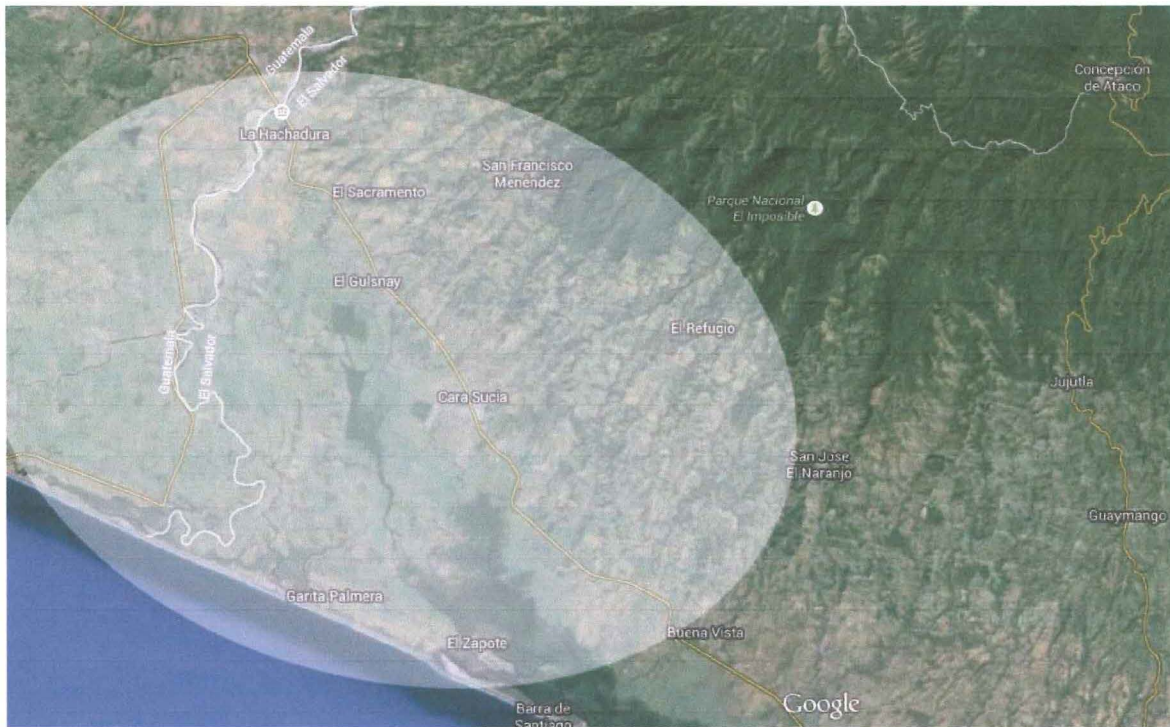

TELEFONOS 24274612 Y 2437 0731

Correo: stereosur_2001@hotmail.es
Búscanos en Facebook: Stereo sur 92.1 FM