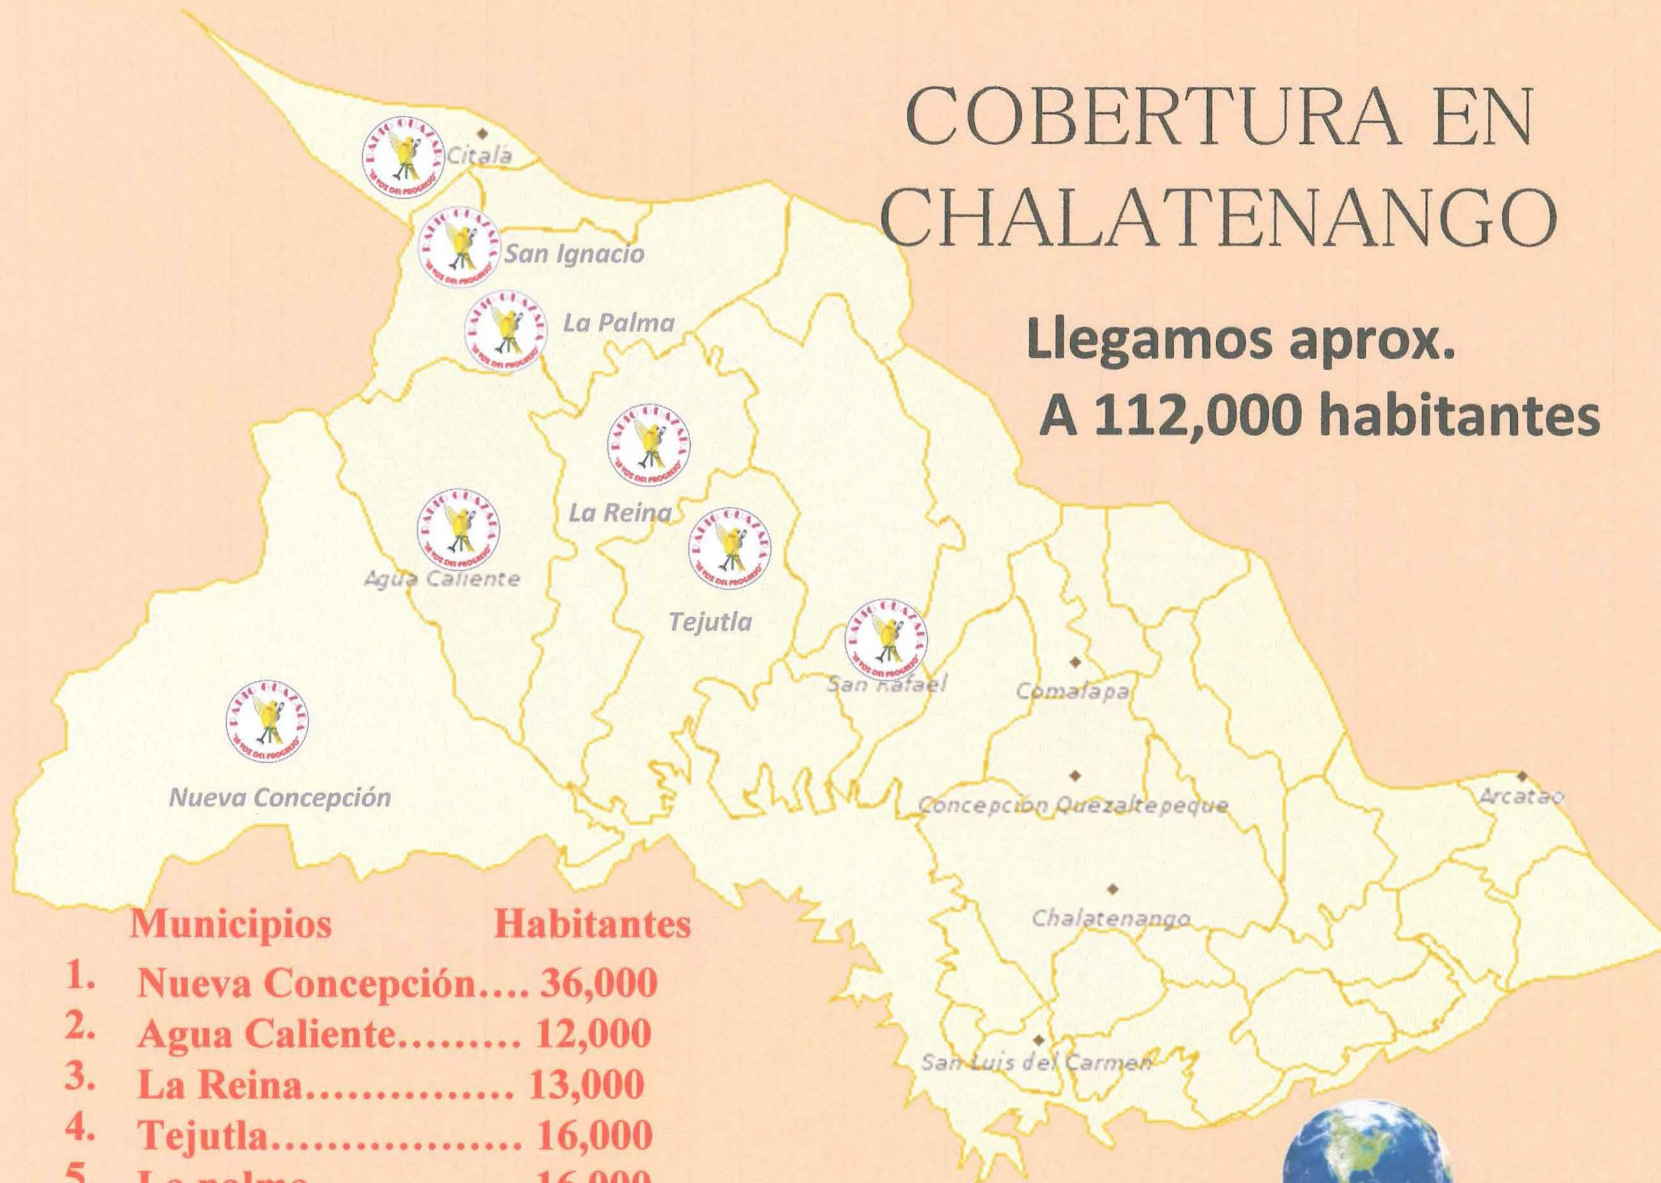

## Cobertura.

Radio JUVI FM se encuentra ubicada en el departamento de Ahuachapán, cabecera departamental, radio de cobertura local.

**DEPARTAMENTO DE: AHUACHAPAN: 118,164**

**Total**

# COBERTURA EN SAN SALVADOR

Llegamos aprox.  
A 296,000 habitantes

Municipios	Habitantes
1. Ayutuxtepeque....	40,000
2. Apopa.....	166,000
3. Guazapa.....	35.000
4. Aguilares.....	30,000
5. El Paisnal.....	25,000

# COBERTURA EN CHALATENANGO

Llegamos aprox.  
A 112,000 habitantes

Municipios	Habitantes
1. Nueva Concepción....	36,000
2. Nueva Caliente.....	12,000
3. La Reina.....	13,000
4. Tejutla.....	16,000
5. La palma.....	16,000
6. San Ignacio.....	12,000
7. Catalá.....	7,000