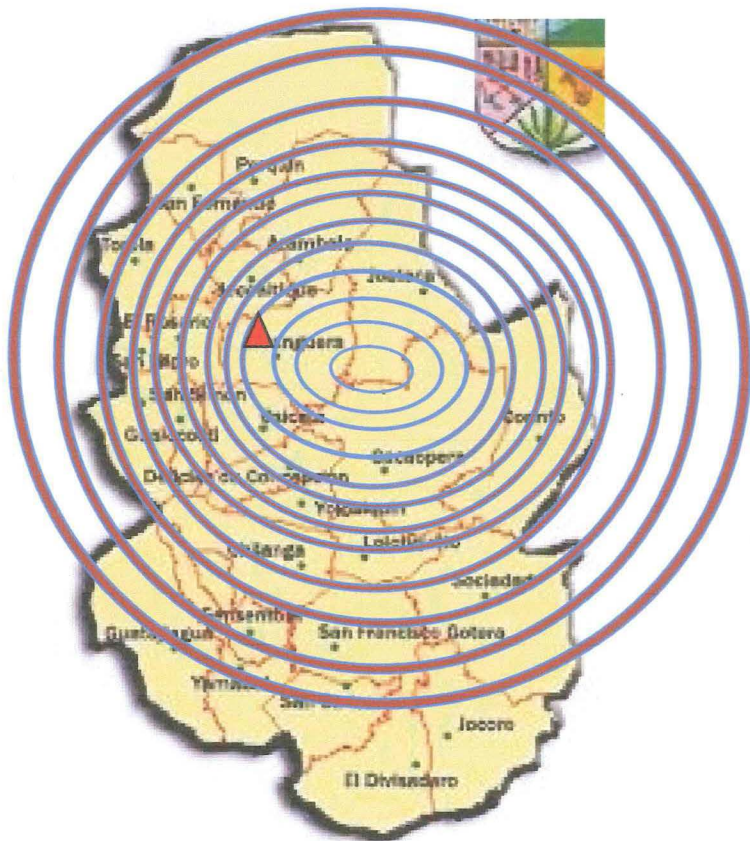

Cobertura.

Radio SEGUNDO MONTES 92.1 FM se encuentra ubicada en el depto. MORAZAN, radio de cobertura departamental.

DEPARTAMENTO DE: MORAZAN

MORAZAN	181, 285 hab.