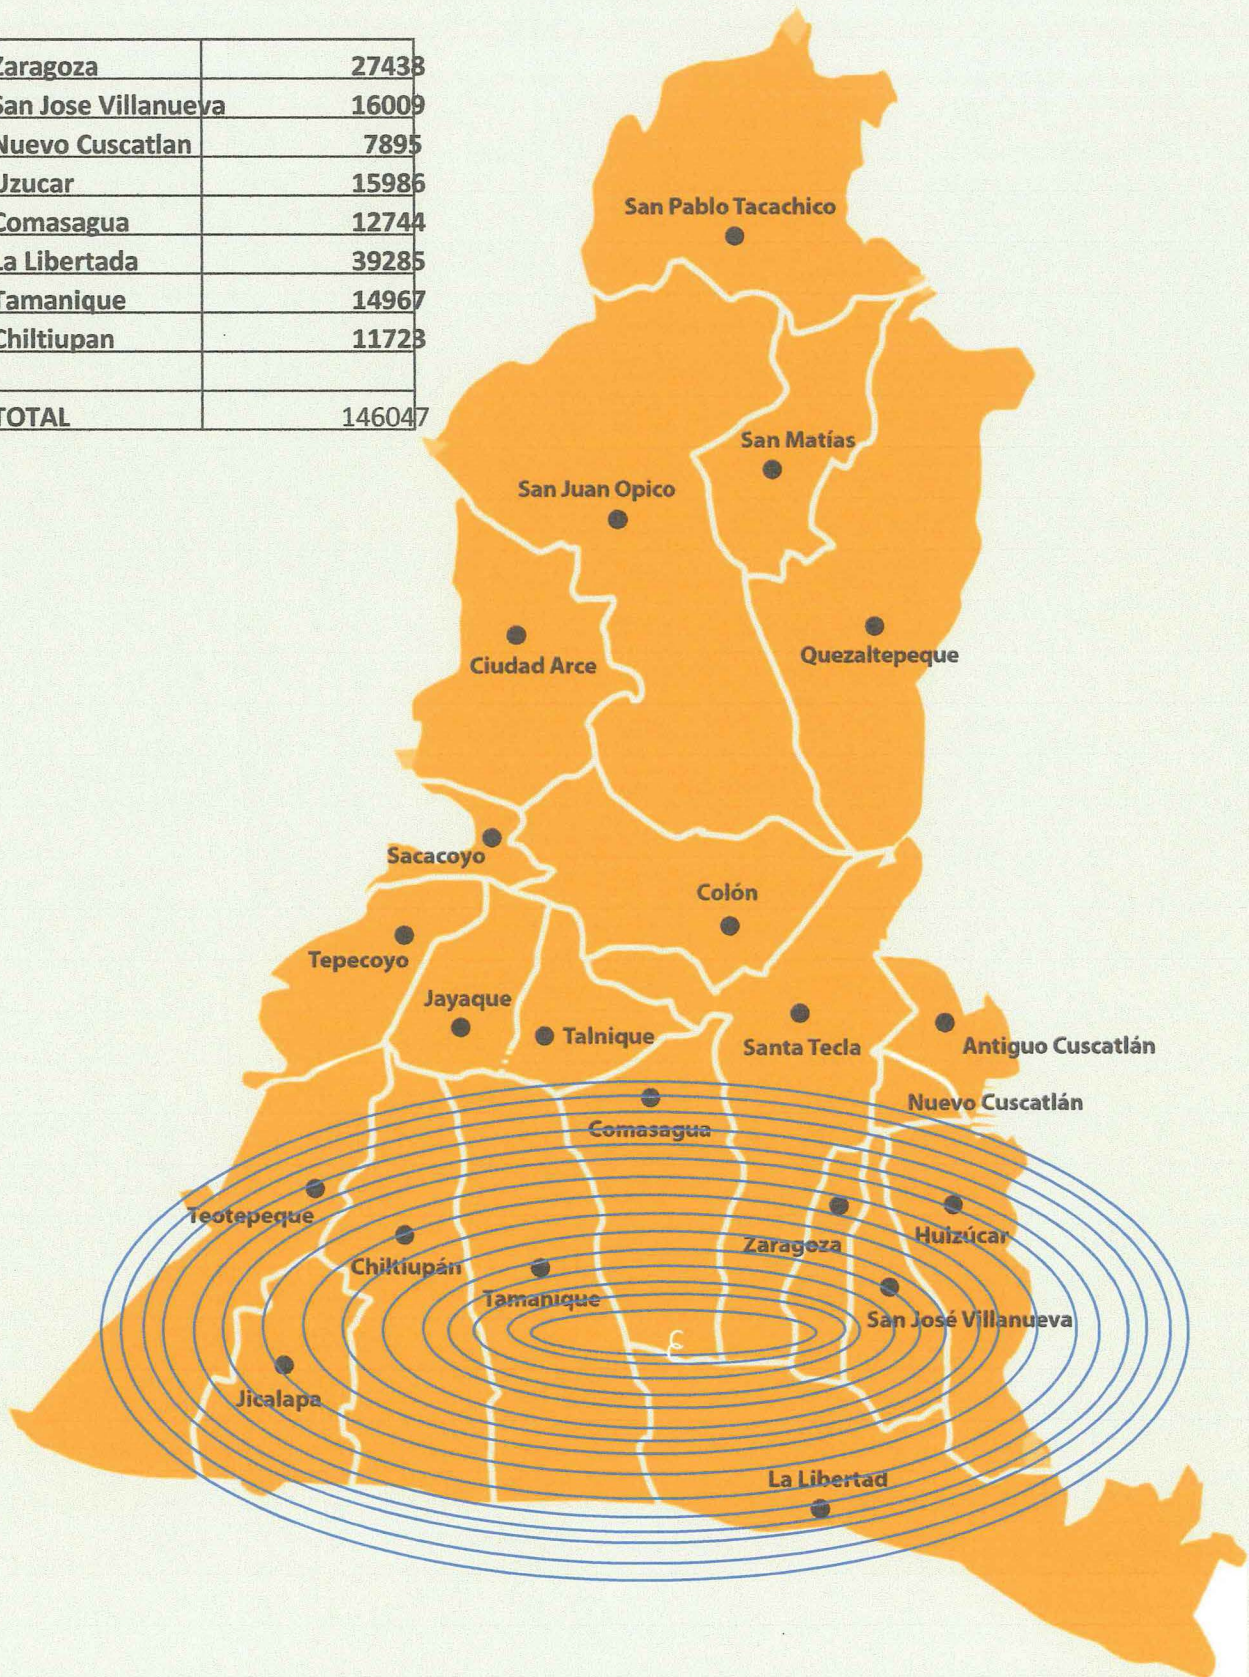

## Cobertura.

Radio JUVI FM se encuentra ubicada en el departamento de Ahuachapán, cabecera departamental, radio de cobertura local.

DEPARTAMENTO DE: AHUACHAPAN: 118,164

<u>Total</u>	

# Cobertura.

Radio GUIJA 92.1 FM se encuentra ubicada en el departamento de SANTA ANA, en METAPAN, radio de cobertura local.

PERIODO MUNICIPAL 2003-2006

SANTA ANA

METAPAN	59,499
SANTA ROSA GUACHIPILIN	7,909
MASAHUAT	5,125
TEXISTEPEQUE	20,904
CANDELARIA DE LA FRONTERA.	33,550
SANTIAGO DE LA FRONTERA	9,150
SAN ANTONIO PAJONAL	4,574
TOTAL	<u>140711</u> Habitantes

## Cobertura geográfica de RADIO BALSAMO 92.1 FM

Zaragoza	27438
San Jose Villanueva	16009
Nuevo Cuscatlan	7895
Uzucar	15986
Comasagua	12744
La Libertada	39285
Tamanique	14967
Chiltiupan	11723
<b>TOTAL</b>	<b>146047</b>

## COBERTURA

Radio Izcanal se encuentra ubicada en Nueva Granada, en el Departamento de Usulután. Es una Radio Regional tiene cobertura en los departamentos de: Usulután, El Norte de San Miguel, El Sur de Cabañas y el Norte de San Vicente: