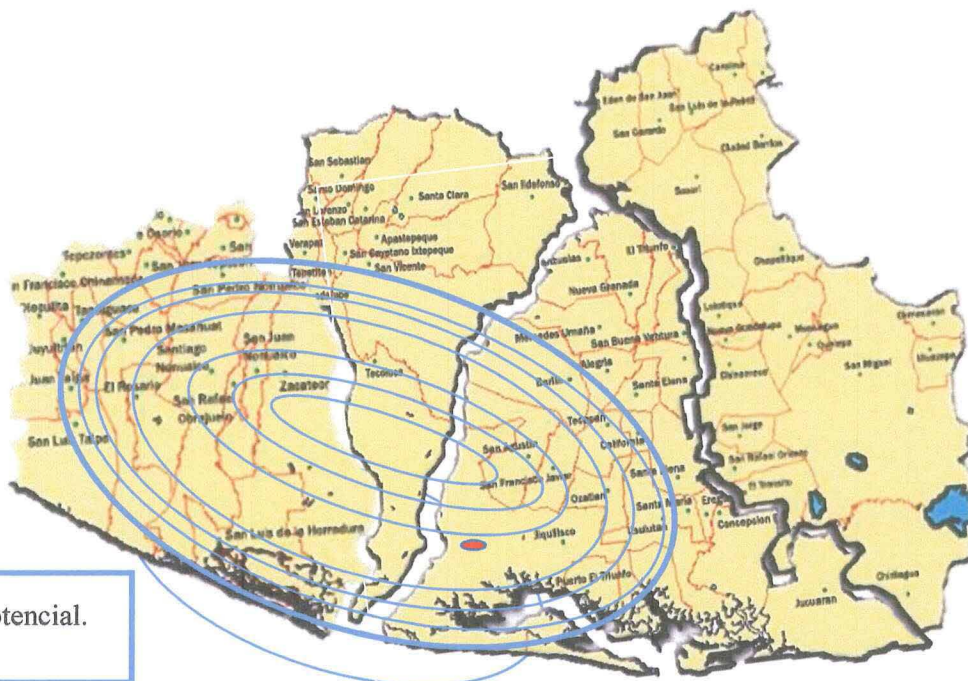

Audiencia potencial.