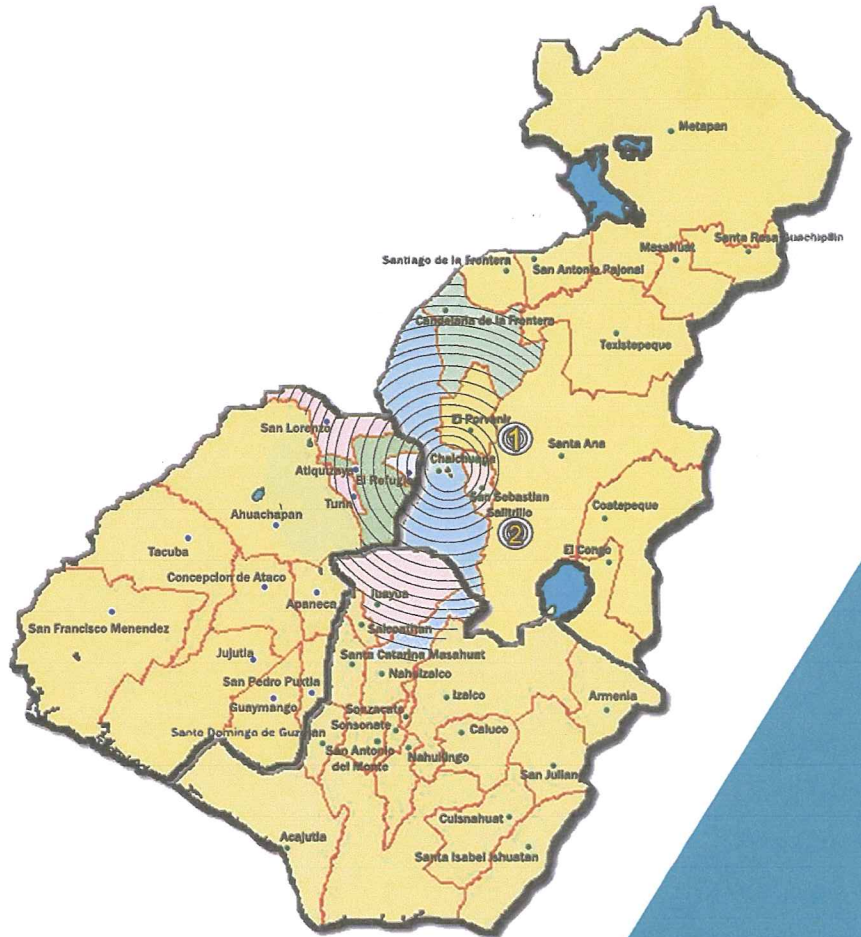

# MAPA DE COBERTURA

- °Chalchuapa 
- °Atiquizaya 
- °Turín 
- °San Lorenzo 
- °Candelaria de la Frontera 
- °Res. Santa Lucia (Santa Ana) 
- °Juayua 
- °El Refugio 
- °San Sebastián salitrillo. 
- °Nahuizalco 
- °Res. El Trébol. (Santa Ana) 

**WOW TV** se transmite a través de la señal de canal 24 de Servicable S.A de C.V.

Con más de **10,000** suscriptores a nivel regional transmitiendo además en internet por nuestra página web

[www.wowelsalvador.com](http://www.wowelsalvador.com)