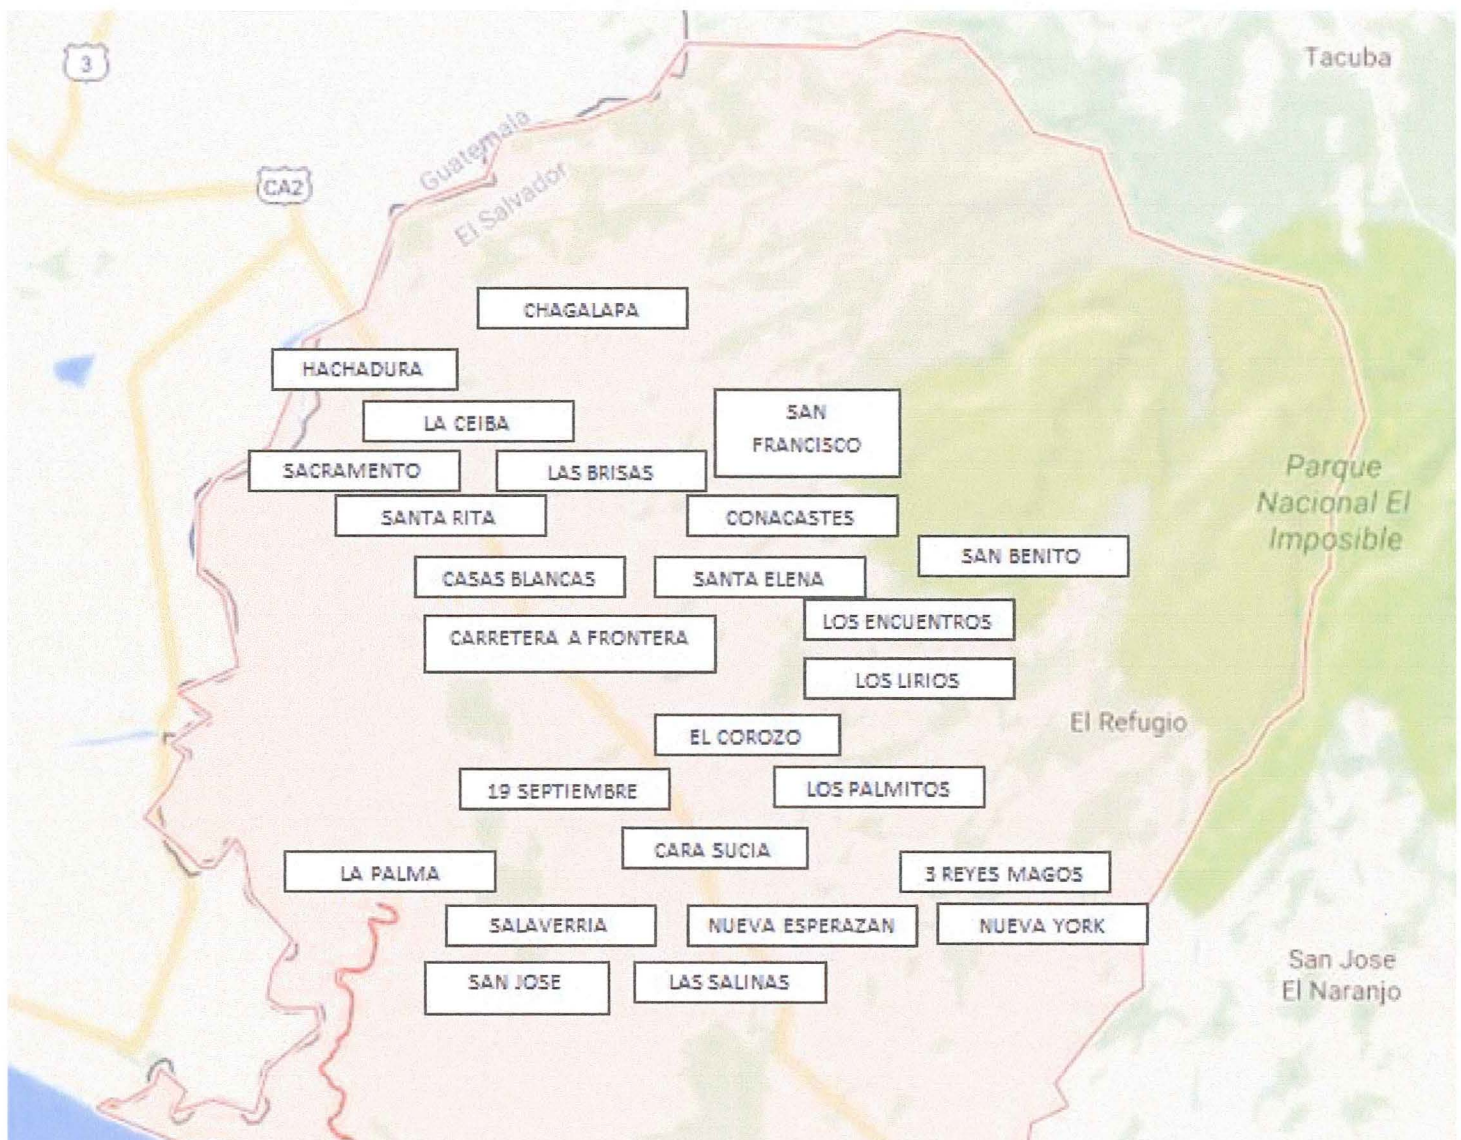

LA LIBERTAD

MUNICIPIOS DE :

- LA LIBERTAD
- TAMANIQUE
- PLAYA EL TUNCO

CANAL

50

SAN MIGUEL

MUNICIPIOS DE :

- CAROLINA
- CHAPELTIQUE
- CHINAMECA
- CIUDAD BARRIOS
- LOLOTIQUE
- MONCAGUA
- NUEVA GUADALUPE
- QUELEPA

LA UNION

BOLIVAR, LA PAZ, SAN JOSE DE LA FUENTE, FRONTERA EL AMATILLO, SAN CARLOS, PASAQUINITA, SAN SEBASTIAN, EL LIMON, RIO SECO, LOS CARBAJALES, KM. 18 , CANTONES: LAS MARIAS, LA CEIBA, ALBORNOS ARRIBA, ALBORNOS ABAJO, SAN JUAN, LAS MARITIAS.

COBERTURA CANAL 16 4 MUNICIPIOS SAN FRANCISCO MENENDEZ, GUAYMANGO, JUJUTLA Y ACAJUTLA

 PUNTOS AMARILLOS
ES ZONA DE COBERTURAS

La Hachadura

San Francisco Menéndez

El Gulsnay

Cara Sucia

El Refugio

San José El Naranjo

SAN MIGUEL CIUDAD

NUEVO EDEN DE SAN JUAN

SESORI

QULEPA

SAN ANTONIO

SAN GERARDO

SAN JORGE

SAN LUIS DE LA REINA