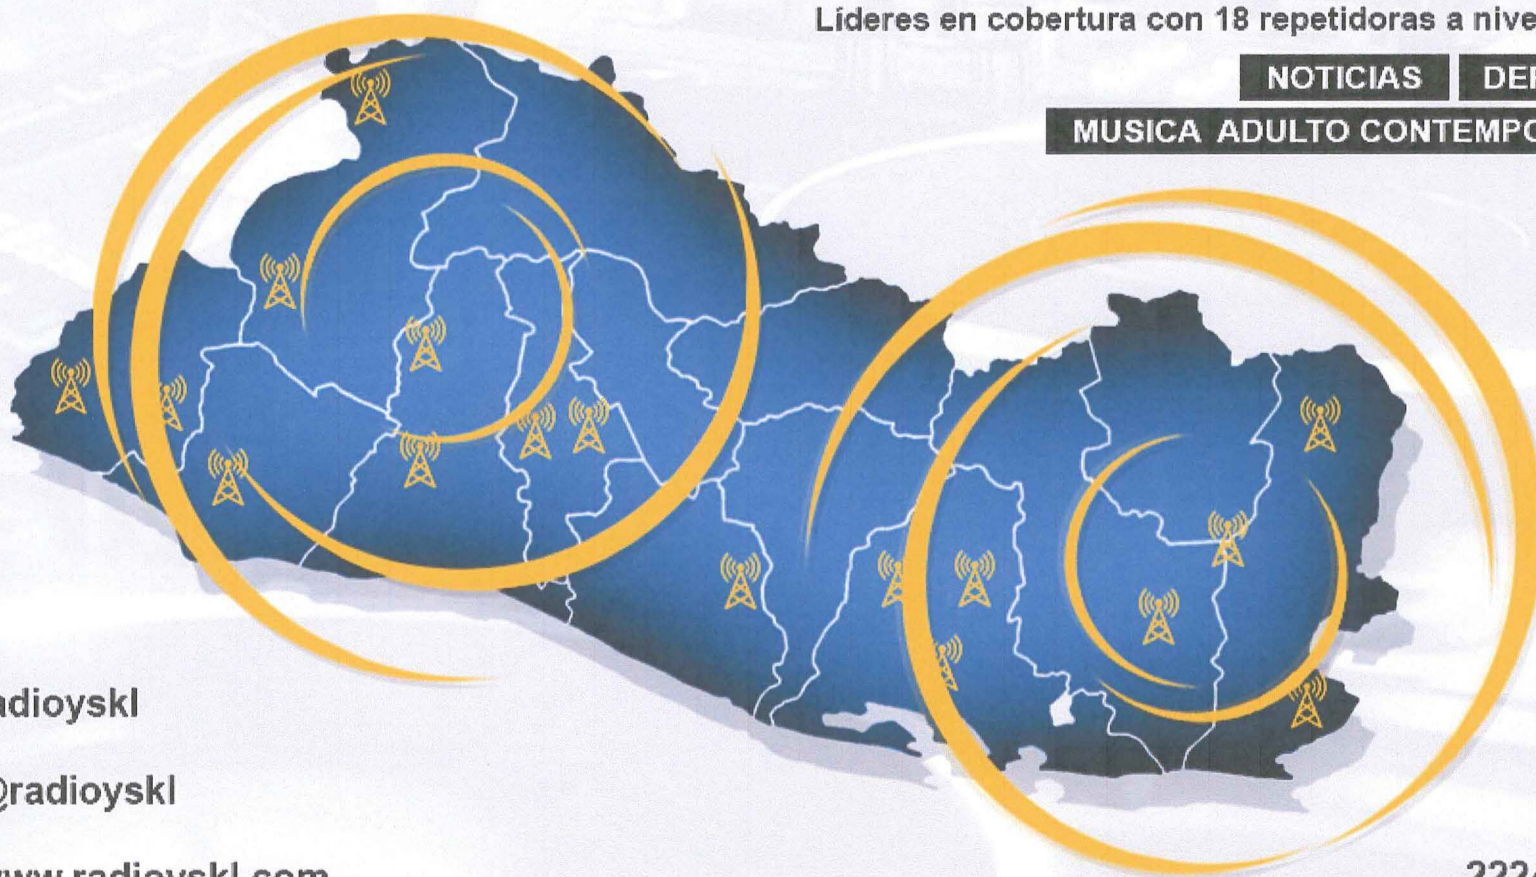

COBERTURA NACIONAL

PERFIL

Hombres y mujeres de 26 a 40 años de los NSE BC1, BC2 y DE ◀

Para joven adulto y adulto contemporáneo, con programación de noticias, deportes y música ◀

Líderes en cobertura con 18 repetidoras a nivel nacional ◀

NOTICIAS

DEPORTES

MUSICA ADULTO CONTEMPORANEO

radioyskl

@radioyskl

www.radioyskl.com

2224 0888