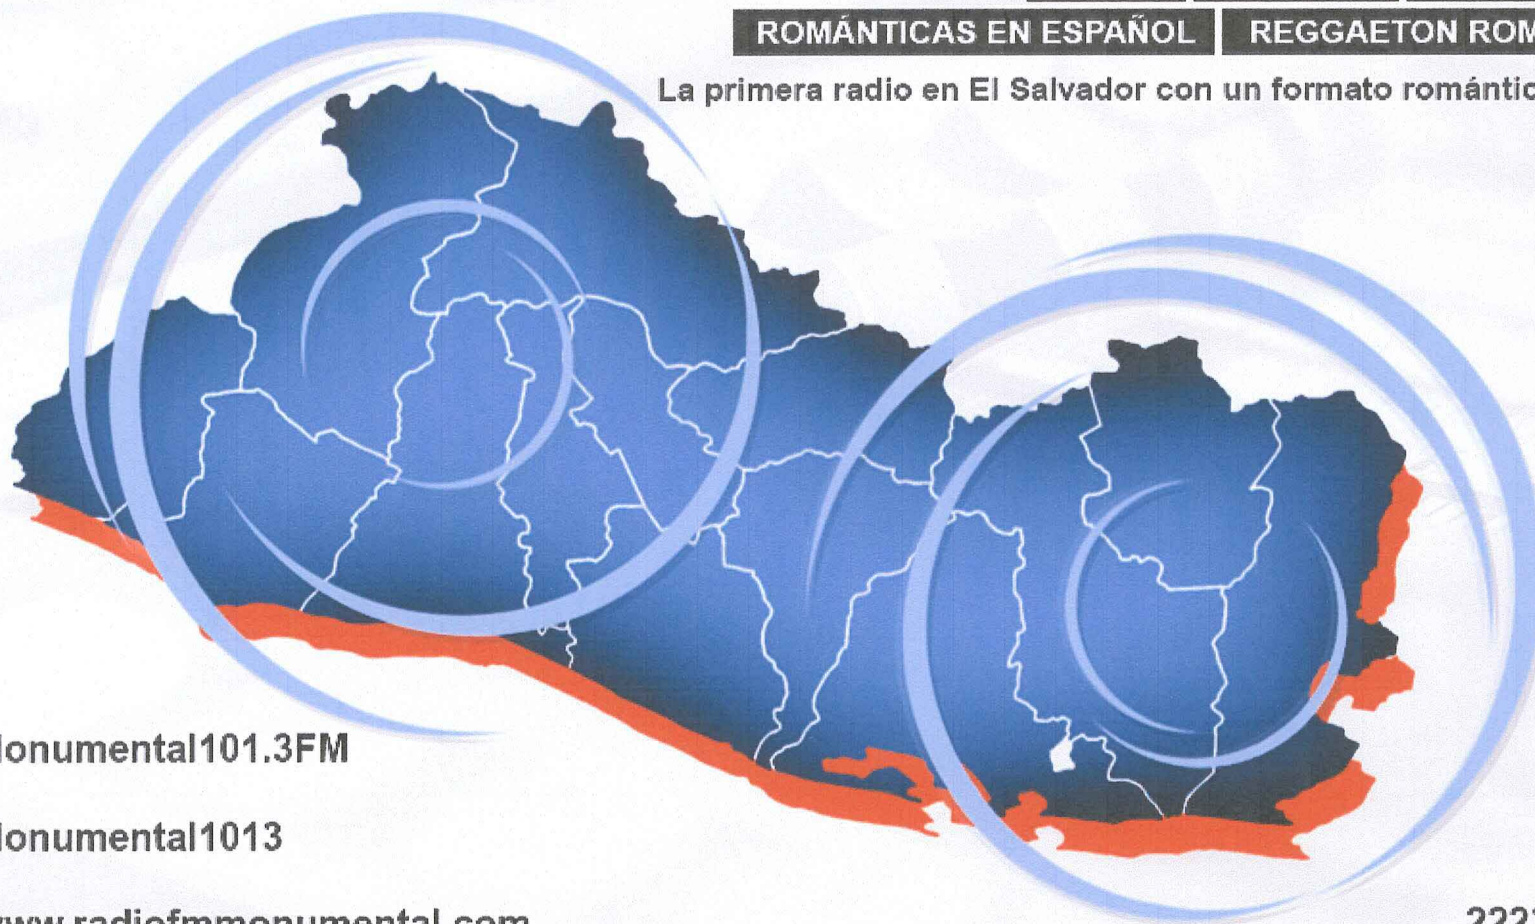

COBERTURA NACIONAL

monumental
101.3FM

PERFIL

Personas entre 25 y 40 años con poder adquisitivo, de NSE medio típico a popular ◀

BANDA

BACHATA

POP BALADAS

ROMÁNTICAS EN ESPAÑOL

REGGAETON ROMÁNTICO

La primera radio en El Salvador con un formato romántico popular ◀

 Monumental101.3FM

 Monumental1013

 www.radiofmmonumental.com

2223 9267 