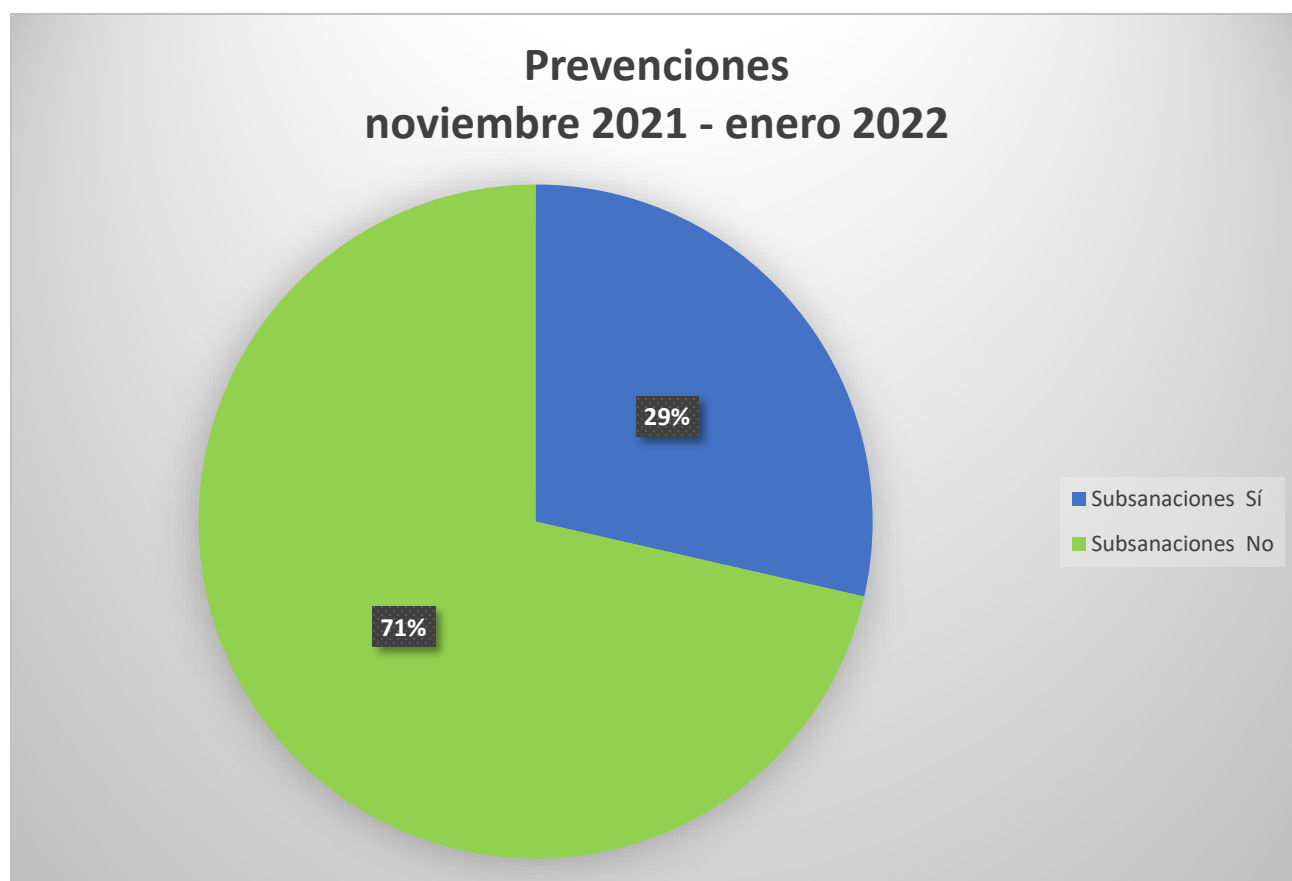

GOBIERNO DE
EL SALVADOR

UNIDAD DE ACCESO A LA INFORMACIÓN PÚBLICA

**Estadísticas de la UAIP de la
Presidencia de la República**
noviembre 2021 - enero 2022

<i>Noviembre 2021 - enero 2022</i>	
Requerimientos	60
Desistimientos	24
Información Oficiosa	1
Información Pública	4
Datos Personales	1
Versión Pública	0
Información Reservada	0
Información Confidencial	0
Información Inexistente	12
Incompetencia	14
Remitido al Portal	4

Noviembre 2021 - enero 2022	Previsiones	14	
	<i>Subsanaciones</i>	Sí	4
		No	10

Noviembre 2021 - enero 2022	<i>Plazos</i>	Por complejidad	3
		Menos de 5 años	22
		Más de 5 años (antigüedad)	1

MEDIO DE NOTIFICACIÓN	
<i>noviembre 2021 - enero 2022</i>	
UAIP	0
E-mail	26
otros	0

MEDIO DE RECEPCIÓN	
<i>noviembre 2021 - enero 2022</i>	
UAIP	0
E-mail	26

Sectores Poblacionales		<i>Noviembre 2021 - enero 2022</i>
<i>Nacionalidad</i>	Salvadoreño	26
	Extranjero	0
<i>Sexo</i>	M	16
	F	10
<i>Sector Poblacional</i>	Estudiante	10
	Periodista	0
	Empleado	0
	Profesional	9
	Persona jurídica	0
	Otros	0
	Sindicato	0
	ONG	0
	No se identificó	7