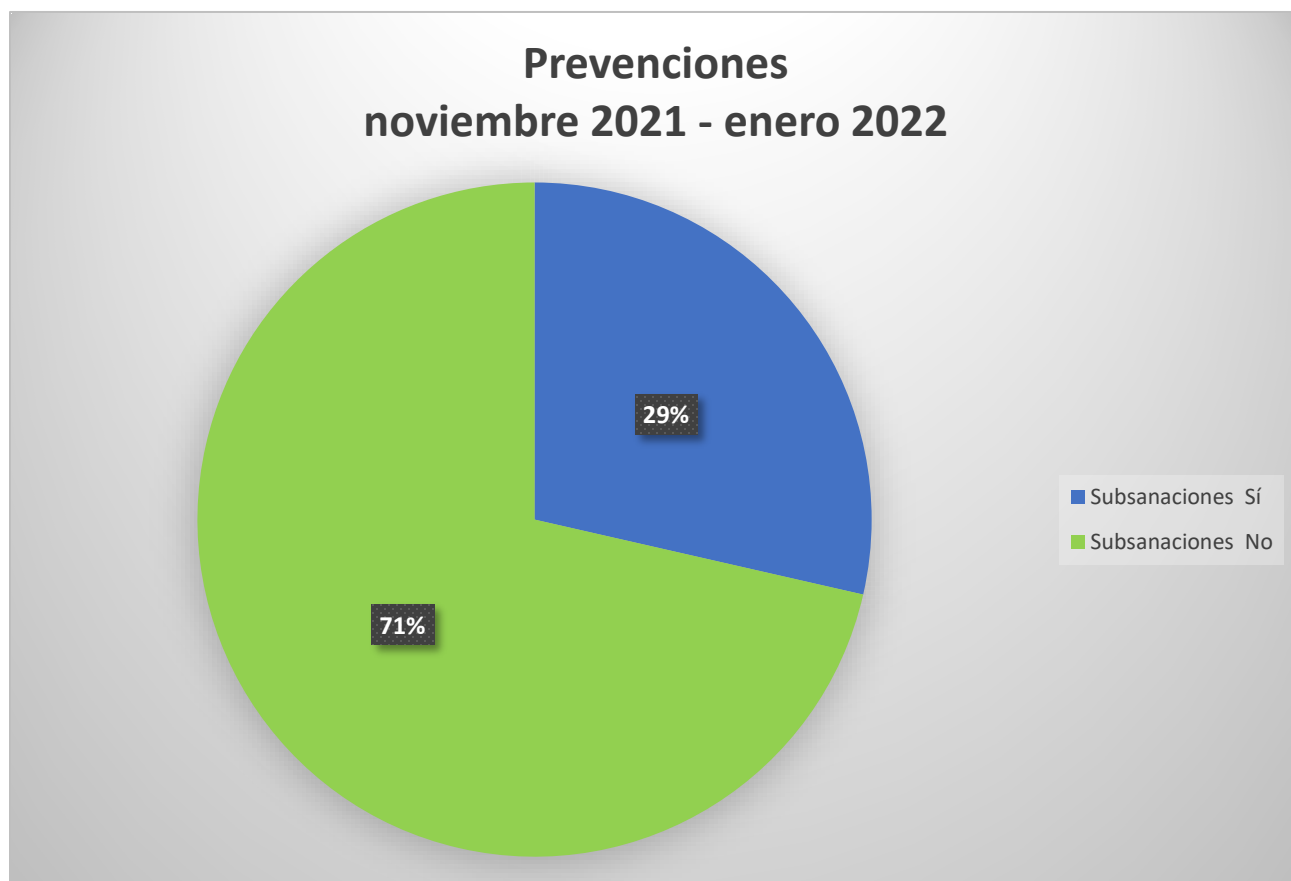

GOBIERNO DE
EL SALVADOR

UNIDAD DE ACCESO A LA INFORMACIÓN PÚBLICA

**Estadísticas de la UAIP de la
Presidencia de la República**
noviembre 2021 - enero 2022

<i>Noviembre 2021 - enero 2022</i>	
Requerimientos	60
Desistimientos	24
Información Oficiosa	1
Información Pública	4
Datos Personales	1
Versión Pública	0
Información Reservada	0
Información Confidencial	0
Información Inexistente	12
Incompetencia	14
Remitido al Portal	4

Noviembre 2021 - enero 2022	Previsiones	14	
	<i>Subsanaciones</i>	Sí	4
		No	10

Noviembre 2021 - enero 2022	<i>Plazos</i>	Por complejidad	3
		Menos de 5 años	22
		Más de 5 años (antigüedad)	1

MEDIO DE NOTIFICACIÓN	
<i>noviembre 2021 - enero 2022</i>	
UAIP	0
E-mail	26
otros	0

MEDIO DE RECEPCIÓN	
<i>noviembre 2021 - enero 2022</i>	
UAIP	0
E-mail	26

Sectores Poblacionales		<i>Noviembre 2021 - enero 2022</i>
<i>Nacionalidad</i>	Salvadoreño	26
	Extranjero	0
<i>Género</i>	M	16
	F	10
<i>Sector Poblacional</i>	Estudiante	10
	Periodista	0
	Empleado	0
	Profesional	9
	Persona jurídica	0
	Otros	0
	Sindicato	0
	ONG	0
	No se identificó	7