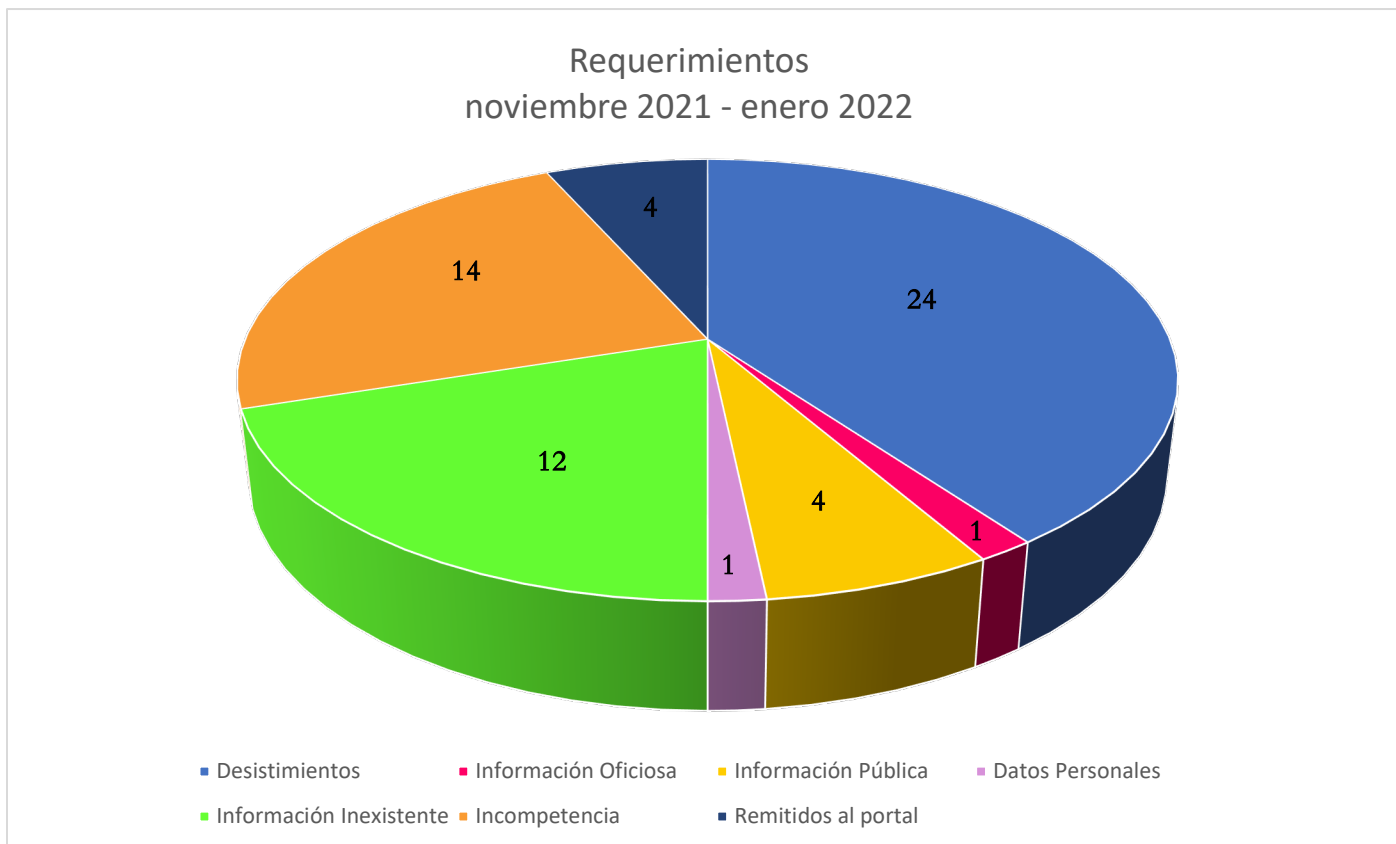

GOBIERNO DE
EL SALVADOR

UNIDAD DE ACCESO A LA INFORMACIÓN PÚBLICA

**Estadísticas de la UAIP de la
Presidencia de la República**
noviembre 2021 - enero 2022

<i>Noviembre 2021 - enero 2022</i>	
Requerimientos	60
Desistimientos	24
Información Oficiosa	1
Información Pública	4
Datos Personales	1
Versión Pública	0
Información Reservada	0
Información Confidencial	0
Información Inexistente	12
Incompetencia	14
Remitido al Portal	4

Noviembre 2021 - enero 2022	Previsiones	14	
	<i>Subsanaciones</i>	Sí	4
		No	10

Noviembre 2021 - enero 2022	<i>Plazos</i>	Por complejidad	3
		Menos de 5 años	22
		Más de 5 años (antigüedad)	1

MEDIO DE NOTIFICACIÓN	
<i>noviembre 2021 - enero 2022</i>	
UAIP	0
E-mail	26
otros	0