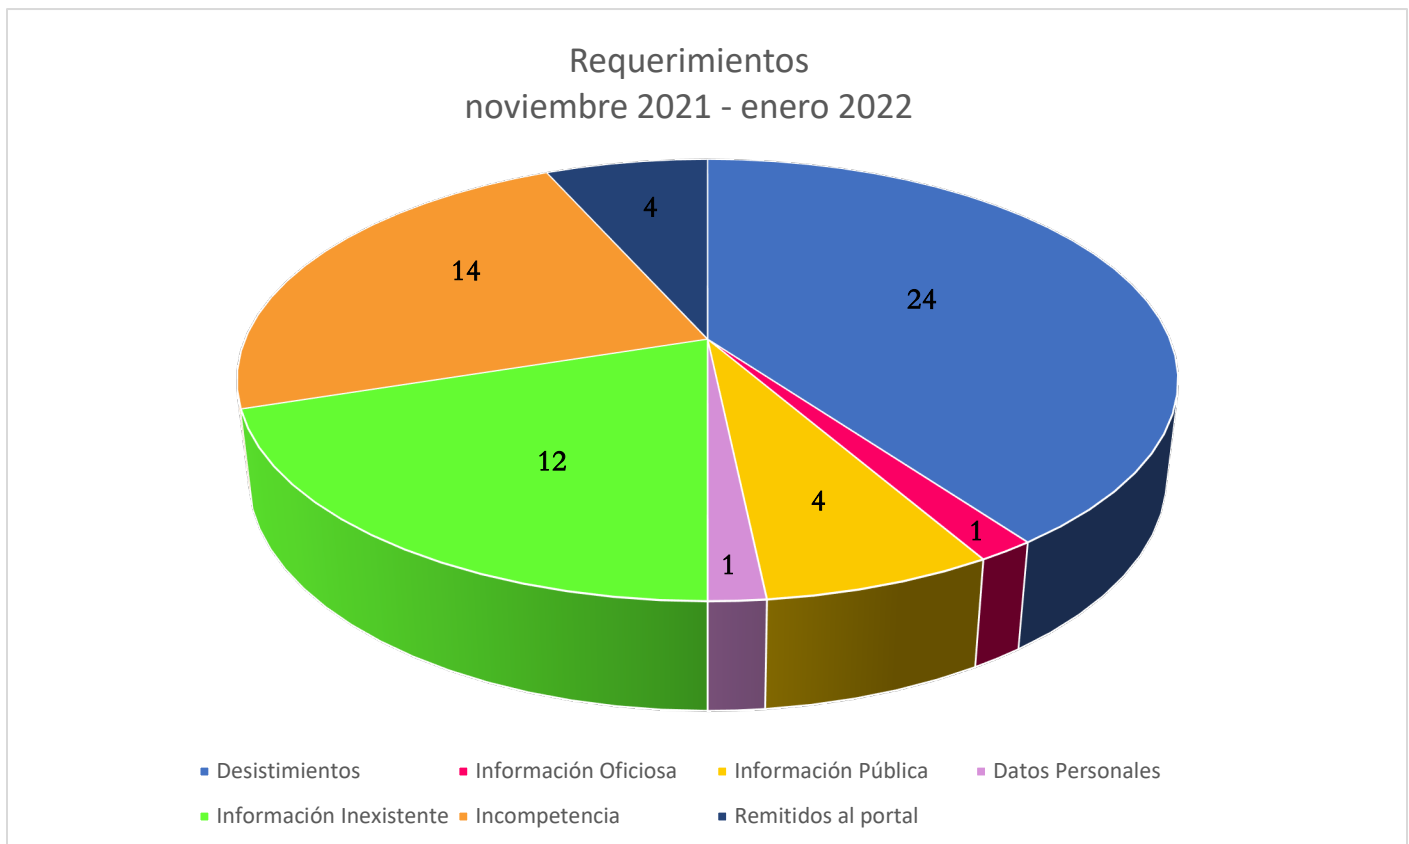

GOBIERNO DE
EL SALVADOR

UNIDAD DE ACCESO A LA INFORMACIÓN PÚBLICA

**Estadísticas de la UAIP de la
Presidencia de la República**
noviembre 2021 - enero 2022

<i>Noviembre 2021 - enero 2022</i>	
Requerimientos	60
Desistimientos	24
Información Oficiosa	1
Información Pública	4
Datos Personales	1
Versión Pública	0
Información Reservada	0
Información Confidencial	0
Información Inexistente	12
Incompetencia	14
Remitido al Portal	4

Noviembre 2021 - enero 2022	Previsiones	14	
	<i>Subsanaciones</i>	Sí	4
		No	10

Noviembre 2021 - enero 2022	<i>Plazos</i>	Por complejidad	3
		Menos de 5 años	22
		Más de 5 años (antigüedad)	1

MEDIO DE NOTIFICACIÓN	
<i>noviembre 2021 - enero 2022</i>	
UAIP	0
E-mail	26
otros	0