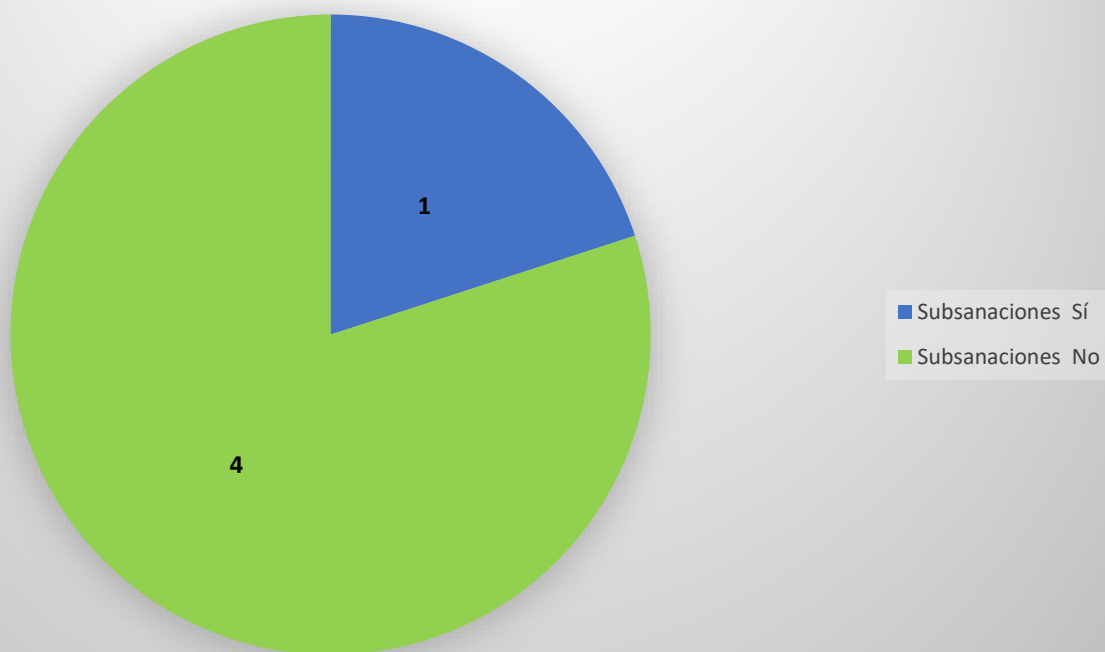

GOBIERNO DE
EL SALVADOR

UNIDAD DE ACCESO A LA INFORMACIÓN PÚBLICA

**Estadísticas de la UAIP de la
Presidencia de la República**
febrero – abril 2022

<i>Febrero - abril 2022</i>	
Requerimientos	51
Desistimientos	32
Información Oficiosa	0
Información Pública	3
Datos Personales	0
Versión Pública	0
Información Reservada	0
Información Confidencial	0
Información Inexistente	8
Incompetencia	6
Remitido al Portal	2

Febrero – abril 2022	Previsiones	5	
	<i>Subsanaciones</i>	Sí	1
		No	4

**Previsiones
febrero - abril 2022**

Febrero - abril 2022	<i>Plazos</i>	Por complejidad	2
		Menos de 5 años	13
		Más de 5 años (antigüedad)	0