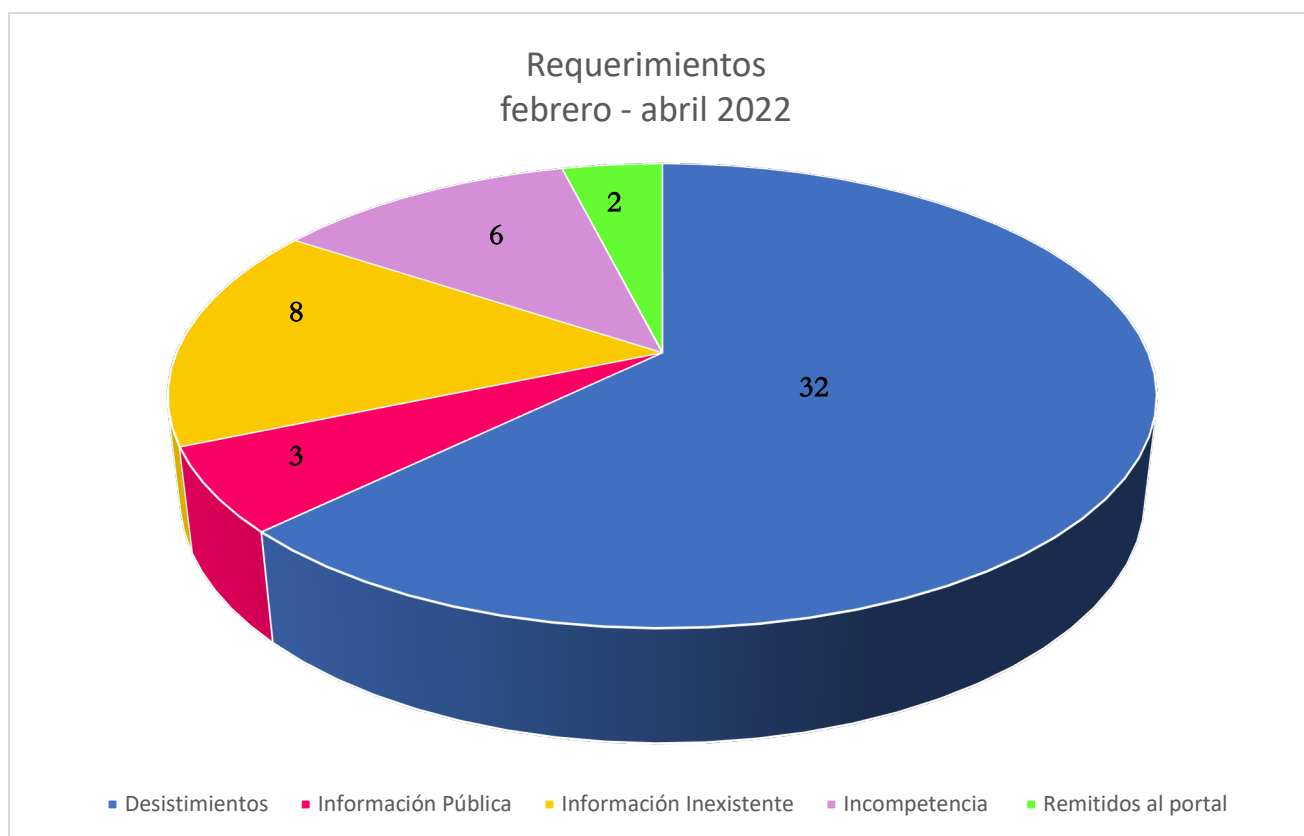

GOBIERNO DE
EL SALVADOR

UNIDAD DE ACCESO A LA INFORMACIÓN PÚBLICA

**Estadísticas de la UAIP de la
Presidencia de la República**
febrero – abril 2022

<i>Febrero - abril 2022</i>	
Requerimientos	51
Desistimientos	32
Información Oficiosa	0
Información Pública	3
Datos Personales	0
Versión Pública	0
Información Reservada	0
Información Confidencial	0
Información Inexistente	8
Incompetencia	6
Remitido al Portal	2

Febrero – abril 2022	Previsiones	5	
	<i>Subsanaciones</i>	Sí	1
		No	4

**Previsiones
febrero - abril 2022**

Febrero - abril 2022	<i>Plazos</i>	Por complejidad	2
		Menos de 5 años	13
		Más de 5 años (antigüedad)	0