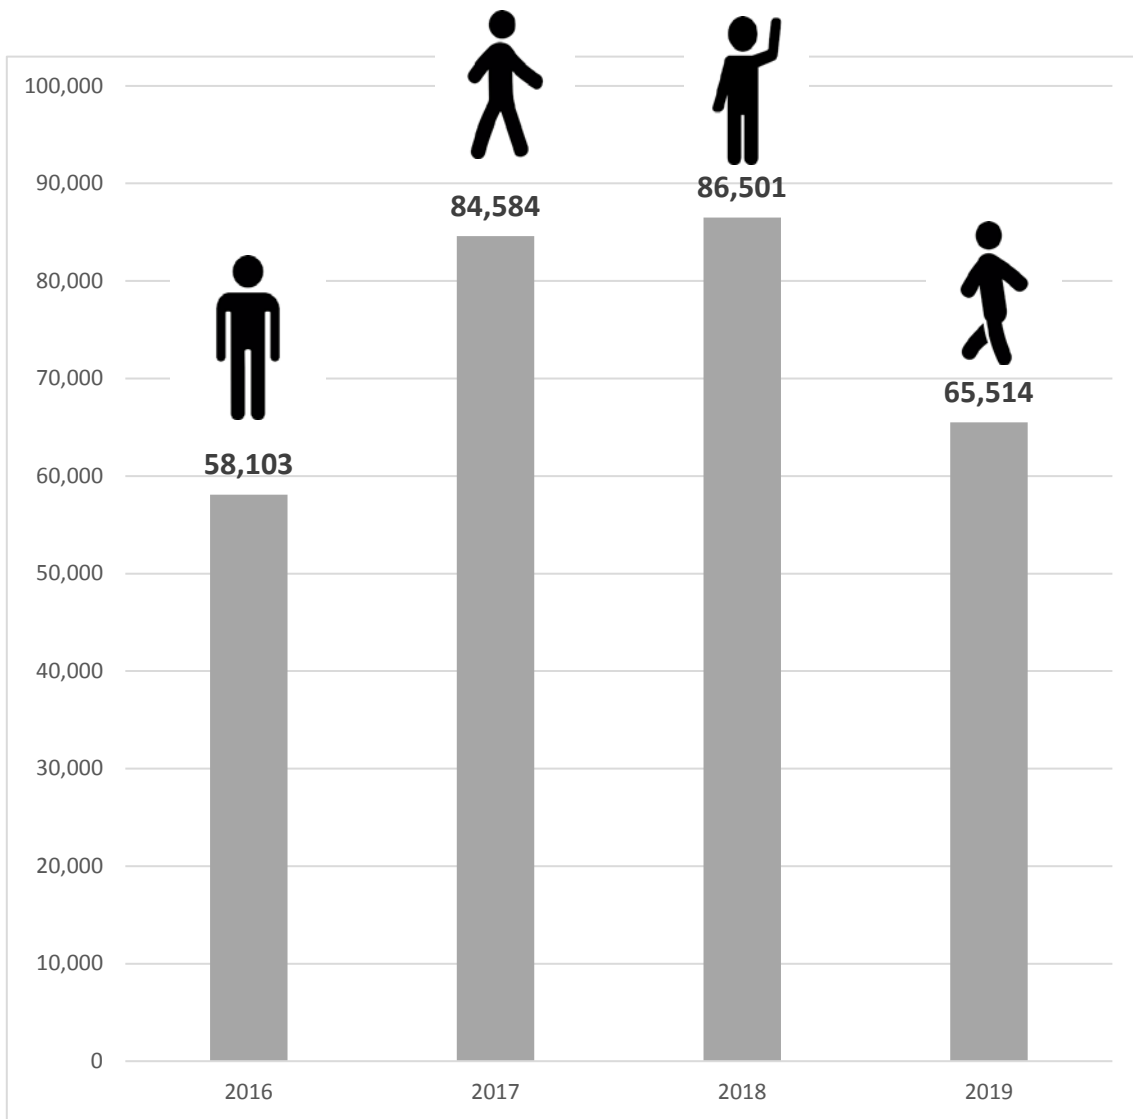

**INFORME
VISITAS AL
MUSEO DEL FERROCARRIL Y PARQUE TEMATICO DE EL SALVADOR**

Septiembre de 2019

REGISTRO TOTAL DE VISITANTES

2016: 59,594 VISITANTES
 2017: 84,584 VISITANTES
 2018: 86,501 VISITANTES
 2019: 65,514 VISITANTES
 VISITA TOTAL: 296,371

CUADRO COMPARATIVO ANUAL DE VISITANTES

VISITA DE MENORES DE EDAD 2019

VISITA ADULTOS MAYORES 2019

VISITA PÚBLICO ADULTO 2019

RECORRIDOS EN TREN 2019