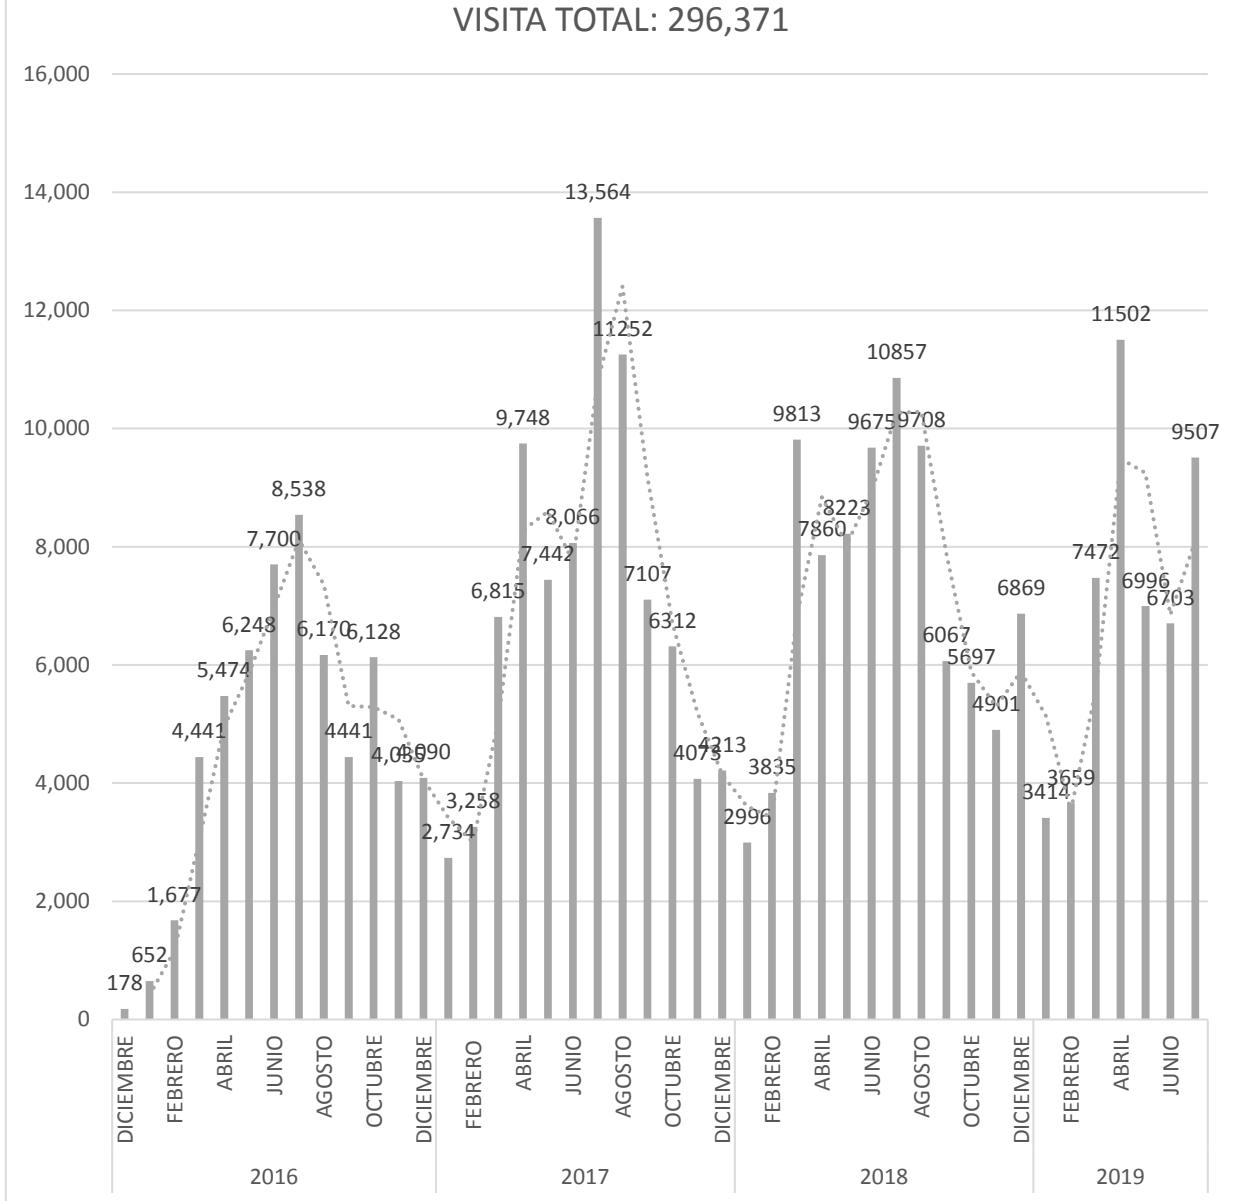

**INFORME
VISITAS AL
MUSEO DEL FERROCARRIL Y PARQUE TEMATICO DE EL SALVADOR**

Septiembre de 2019

REGISTRO TOTAL DE VISITANTES

2016: 59,594 VISITANTES
 2017: 84,584 VISITANTES
 2018: 86,501 VISITANTES
 2019: 65,514 VISITANTES
 VISITA TOTAL: 296,371

CUADRO COMPARATIVO ANUAL DE VISITANTES

VISITA DE MENORES DE EDAD 2019

VISITA ADULTOS MAYORES 2019

VISITA PÚBLICO ADULTO 2019

RECORRIDOS EN TREN 2019