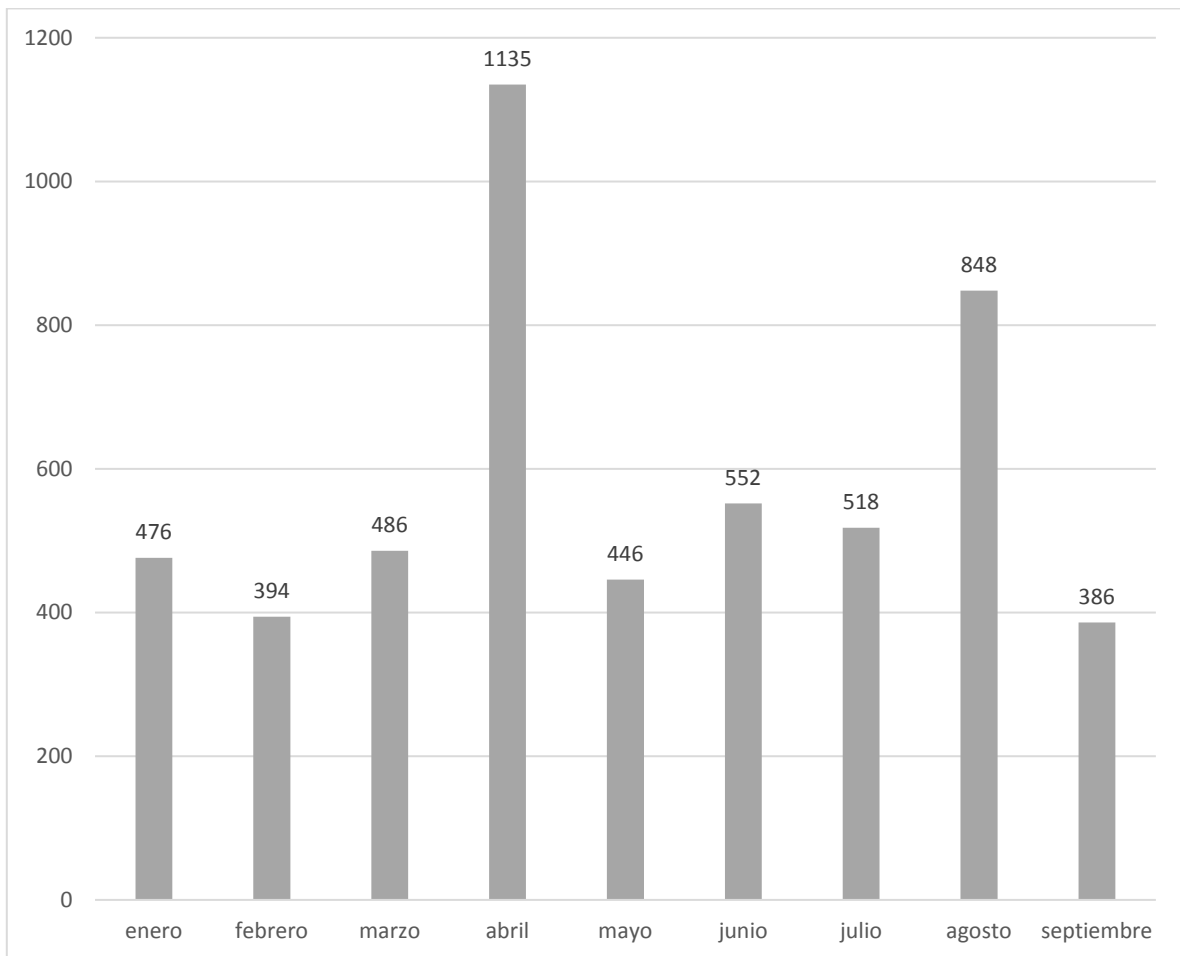

**INFORME
VISITAS AL
MUSEO DEL FERROCARRIL Y PARQUE TEMATICO DE EL SALVADOR**

Septiembre de 2019

REGISTRO TOTAL DE VISITANTES

2016: 59,594 VISITANTES
 2017: 84,584 VISITANTES
 2018: 86,501 VISITANTES
 2019: 65,514 VISITANTES
 VISITA TOTAL: 296,371

CUADRO COMPARATIVO ANUAL DE VISITANTES

VISITA DE MENORES DE EDAD 2019

VISITA ADULTOS MAYORES 2019

VISITA PÚBLICO ADULTO 2019

RECORRIDOS EN TREN 2019