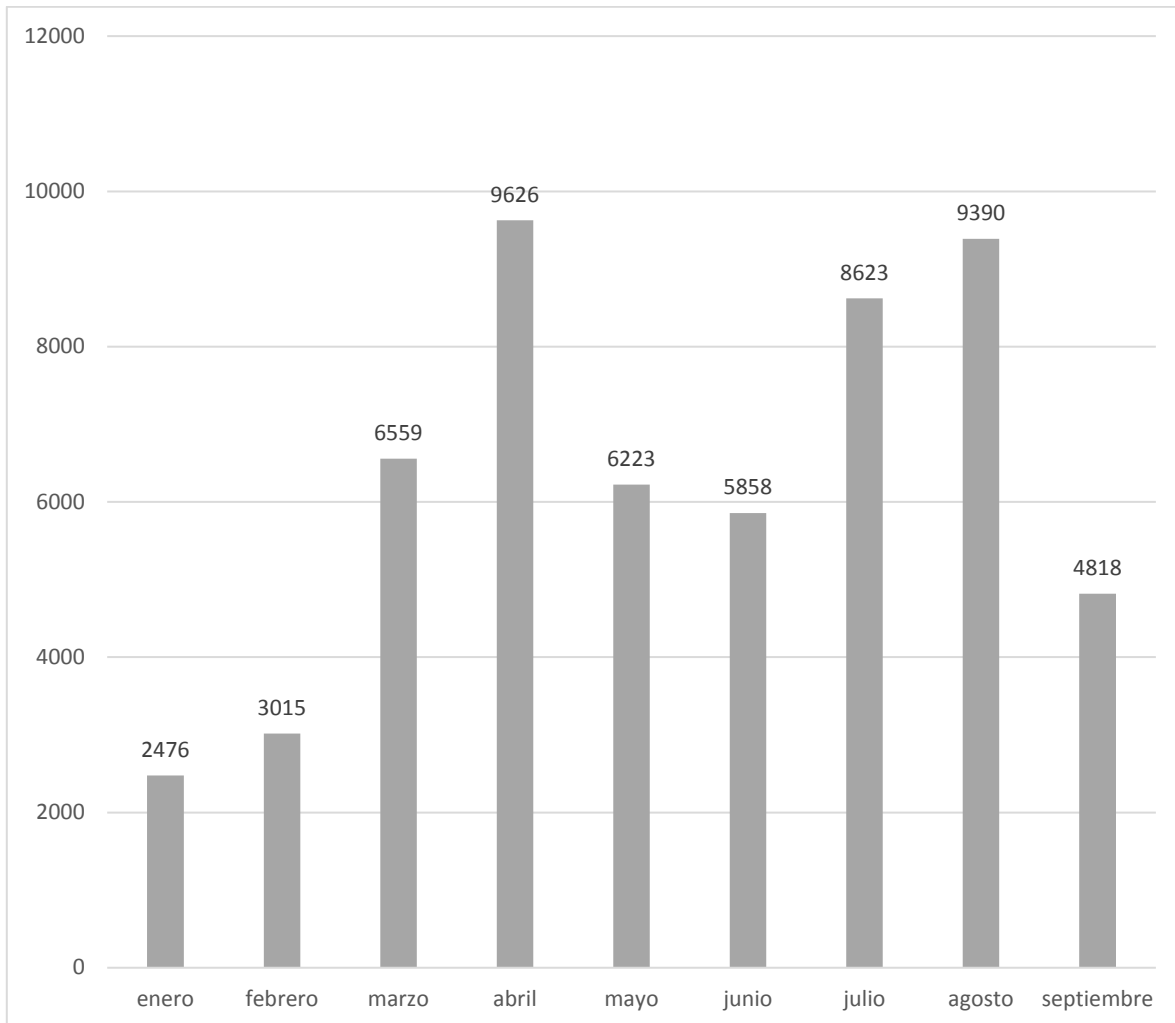

**INFORME
VISITAS AL
MUSEO DEL FERROCARRIL Y PARQUE TEMATICO DE EL SALVADOR**

Septiembre de 2019

REGISTRO TOTAL DE VISITANTES

2016: 59,594 VISITANTES
 2017: 84,584 VISITANTES
 2018: 86,501 VISITANTES
 2019: 65,514 VISITANTES
 VISITA TOTAL: 296,371

CUADRO COMPARATIVO ANUAL DE VISITANTES

VISITA DE MENORES DE EDAD 2019

VISITA ADULTOS MAYORES 2019

VISITA PÚBLICO ADULTO 2019

RECORRIDOS EN TREN 2019