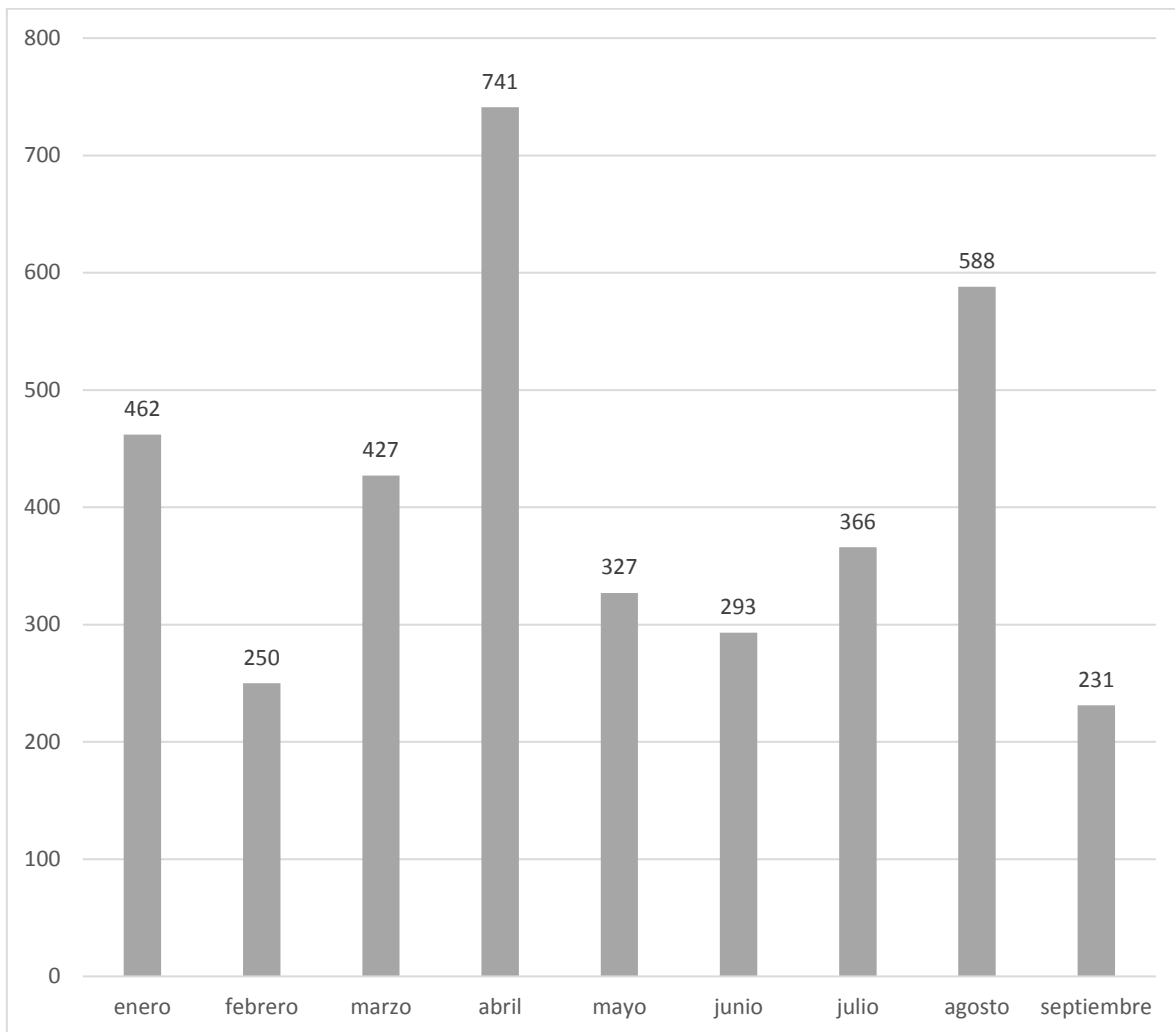

**INFORME
VISITAS AL
MUSEO DEL FERROCARRIL Y PARQUE TEMATICO DE EL SALVADOR**

Septiembre de 2019

REGISTRO TOTAL DE VISITANTES

2016: 59,594 VISITANTES
 2017: 84,584 VISITANTES
 2018: 86,501 VISITANTES
 2019: 65,514 VISITANTES
 VISITA TOTAL: 296,371

CUADRO COMPARATIVO ANUAL DE VISITANTES

VISITA DE MENORES DE EDAD 2019

VISITA ADULTOS MAYORES 2019

VISITA PÚBLICO ADULTO 2019

RECORRIDOS EN TREN 2019