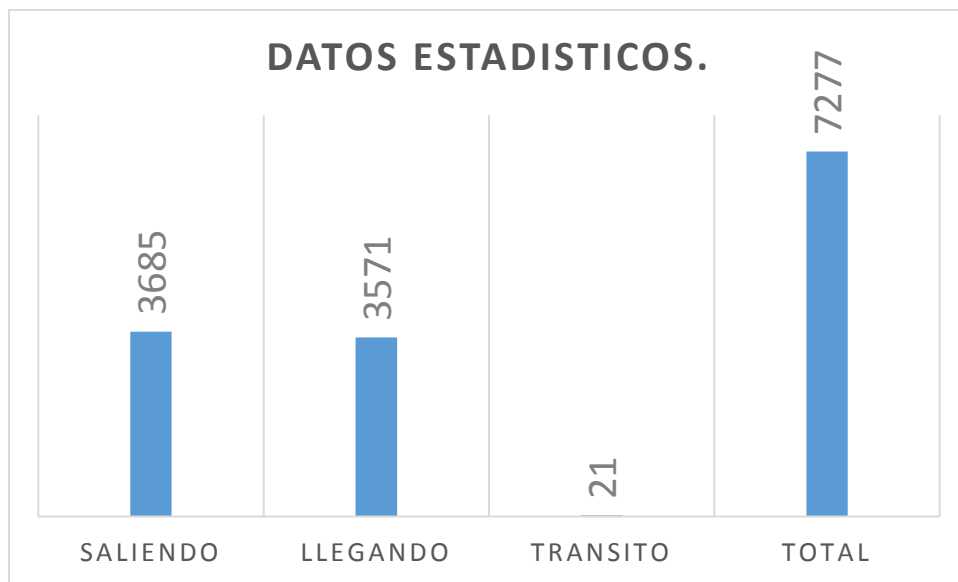

**AEROPUERTO INTERNACIONAL DE EL SALVADOR ESTADISTICAS-
PASAJEROS- 01 DE ENERO AL 31 DE OCTUBRE DE 2019**

PASAJEROS MOVILIZADOS DE ENERO A 31 DE OCTUBRE	
SALIENDO	3685
LLEGANDO	3571
TRANSITO	21
TOTAL	7277

Enero	Febrero	Marzo	Abril	Mayo	Junio	Julio	Agosto	Septiembre	Octubre	Noviembre	Diciembre	Total
-	-	-	-	-	-	-	-	-	-	-	-	-
453	294	330	245	245	337	406	339	284	344	-	-	3,277
46	70	46	50	50	60	49	59	74	35	-	-	539
306	206	231	172	283	342	411	404	427	356	-	-	3,138
332	311	308	279	265	232	277	263	243	234	-	-	2,744
395	302	280	228	500	453	309	361	409	613	-	-	3,850
5,099	6,692	7,667	4,004	5,528	5,300	6,486	4,508	5,488	5,142	-	-	55,914
16	4	6	18	8	6	12	50	17	110	-	-	247
-	-	-	-	-	8	-	-	-	50	-	-	58
-	-	-	-	-	-	-	-	-	24	-	-	24
6,647	7,879	8,868	4,996	6,879	6,738	7,950	5,984	6,942	6,908	-	-	69,791