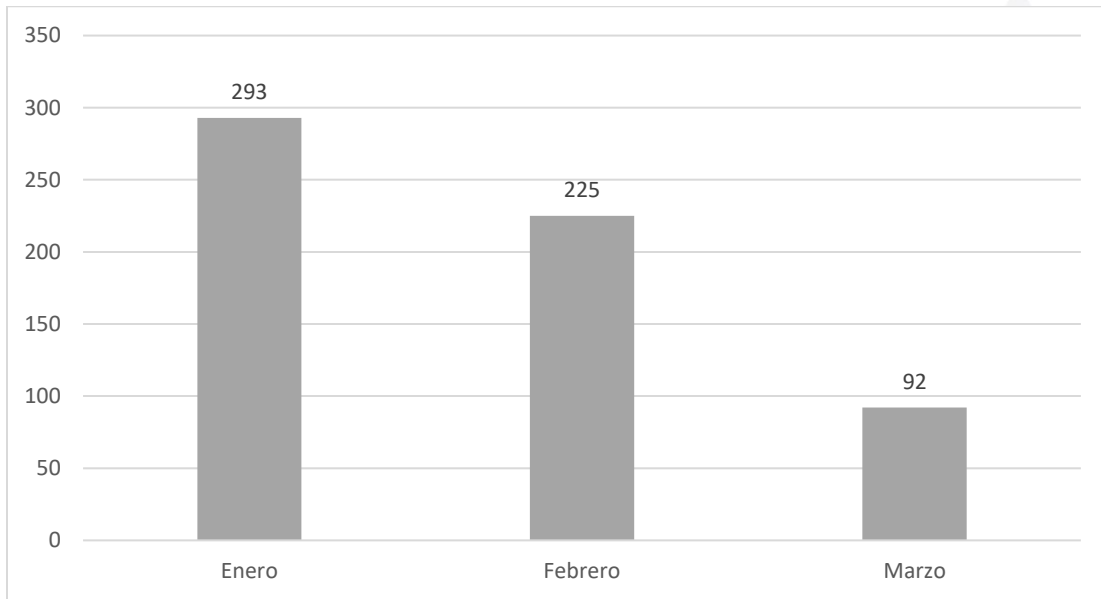

COMISIÓN EJECUTIVA  
PORTUARIA AUTÓNOMA

**REGISTRO TOTAL DE VISITANTES**

2016: 59,594 VISITANTES  
2017: 84,584 VISITANTES  
2018: 86,501 VISITANTES  
2019: 77,590 VISITANTES  
2020: 5,612 VISITANTES  
**VISITA TOTAL: 314,059**

COMISIÓN EJECUTIVA  
PORTUARIA AUTÓNOMA

**CUADRO COMPARATIVO ANUAL DE VISITANTES**

COMISIÓN EJECUTIVA  
PORTUARIA AUTÓNOMA

**VISITA DE MENORES DE EDAD 2020**

**VISITA ADULTOS MAYORES 2020**

COMISIÓN EJECUTIVA  
PORTUARIA AUTÓNOMA

**VISITA PÚBLICO ADULTO 2020**

**RECORRIDOS EN TREN 2020**