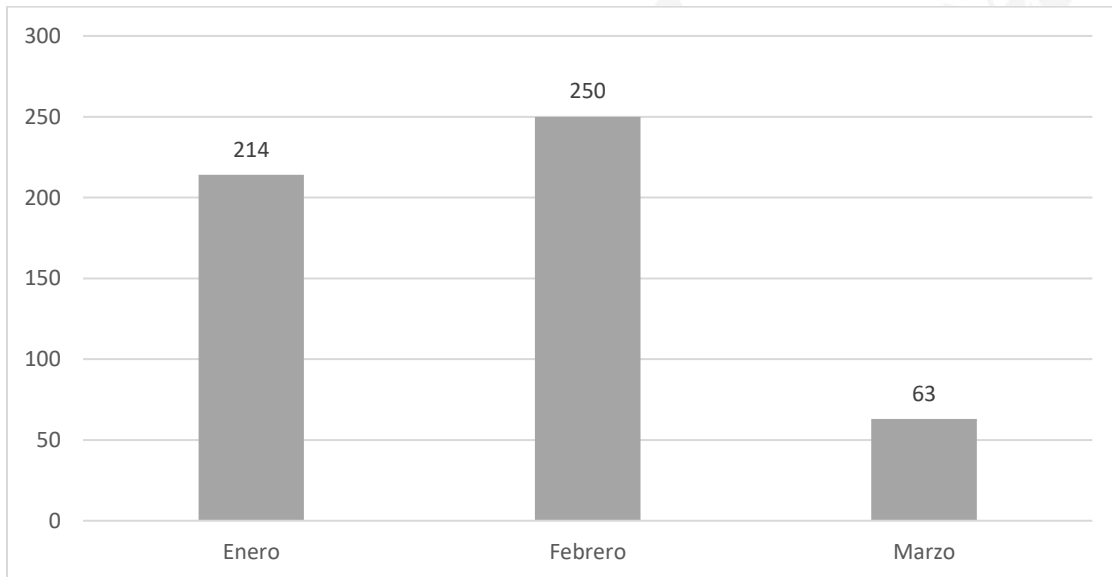

COMISIÓN EJECUTIVA  
PORTUARIA AUTÓNOMA

**REGISTRO TOTAL DE VISITANTES**

2016: 59,594 VISITANTES  
2017: 84,584 VISITANTES  
2018: 86,501 VISITANTES  
2019: 77,590 VISITANTES  
2020: 5,612 VISITANTES  
**VISITA TOTAL: 314,059**

COMISIÓN EJECUTIVA  
PORTUARIA AUTÓNOMA

**CUADRO COMPARATIVO ANUAL DE VISITANTES**

COMISIÓN EJECUTIVA  
PORTUARIA AUTÓNOMA

**VISITA DE MENORES DE EDAD 2020**

**VISITA ADULTOS MAYORES 2020**

COMISIÓN EJECUTIVA  
PORTUARIA AUTÓNOMA

**VISITA PÚBLICO ADULTO 2020**

**RECORRIDOS EN TREN 2020**