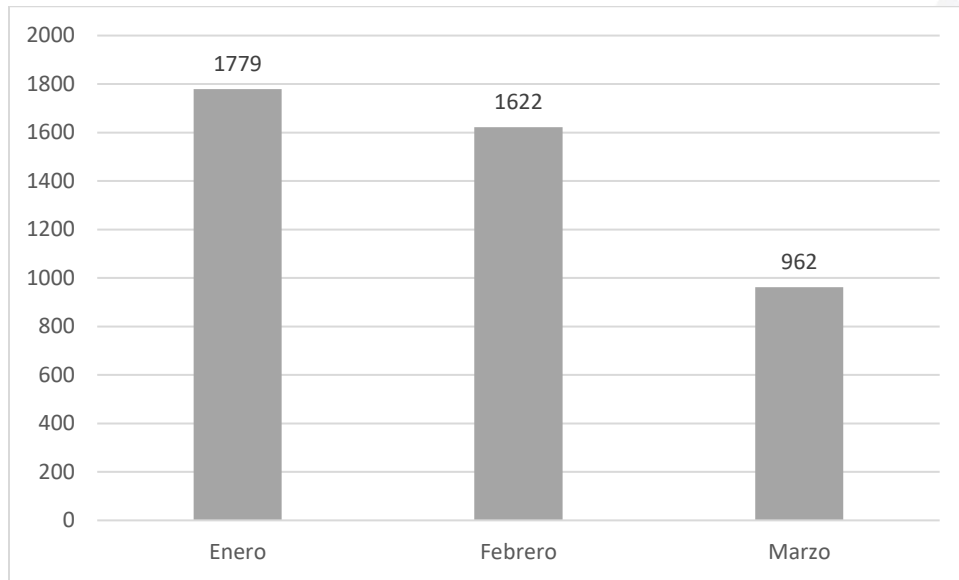

COMISIÓN EJECUTIVA  
PORTUARIA AUTÓNOMA

**REGISTRO TOTAL DE VISITANTES**

2016: 59,594 VISITANTES  
2017: 84,584 VISITANTES  
2018: 86,501 VISITANTES  
2019: 77,590 VISITANTES  
2020: 5,612 VISITANTES  
**VISITA TOTAL: 314,059**

COMISIÓN EJECUTIVA  
PORTUARIA AUTÓNOMA

**CUADRO COMPARATIVO ANUAL DE VISITANTES**

COMISIÓN EJECUTIVA  
PORTUARIA AUTÓNOMA

**VISITA DE MENORES DE EDAD 2020**

**VISITA ADULTOS MAYORES 2020**

COMISIÓN EJECUTIVA  
PORTUARIA AUTÓNOMA

**VISITA PÚBLICO ADULTO 2020**

**RECORRIDOS EN TREN 2020**