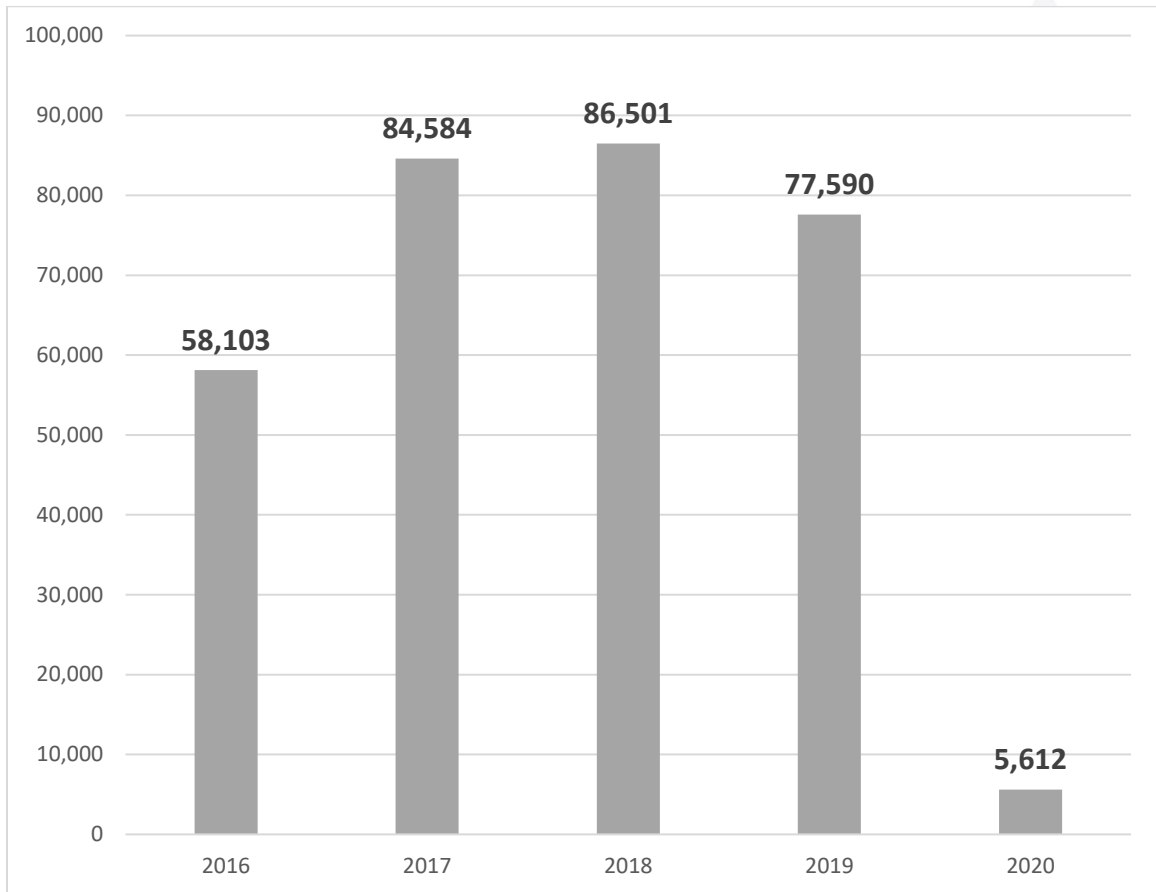

COMISIÓN EJECUTIVA  
PORTUARIA AUTÓNOMA

**REGISTRO TOTAL DE VISITANTES**

2016: 59,594 VISITANTES  
2017: 84,584 VISITANTES  
2018: 86,501 VISITANTES  
2019: 77,590 VISITANTES  
2020: 5,612 VISITANTES  
**VISITA TOTAL: 314,059**

COMISIÓN EJECUTIVA  
PORTUARIA AUTÓNOMA

**CUADRO COMPARATIVO ANUAL DE VISITANTES**

COMISIÓN EJECUTIVA  
PORTUARIA AUTÓNOMA

**VISITA DE MENORES DE EDAD 2020**

**VISITA ADULTOS MAYORES 2020**

COMISIÓN EJECUTIVA  
PORTUARIA AUTÓNOMA