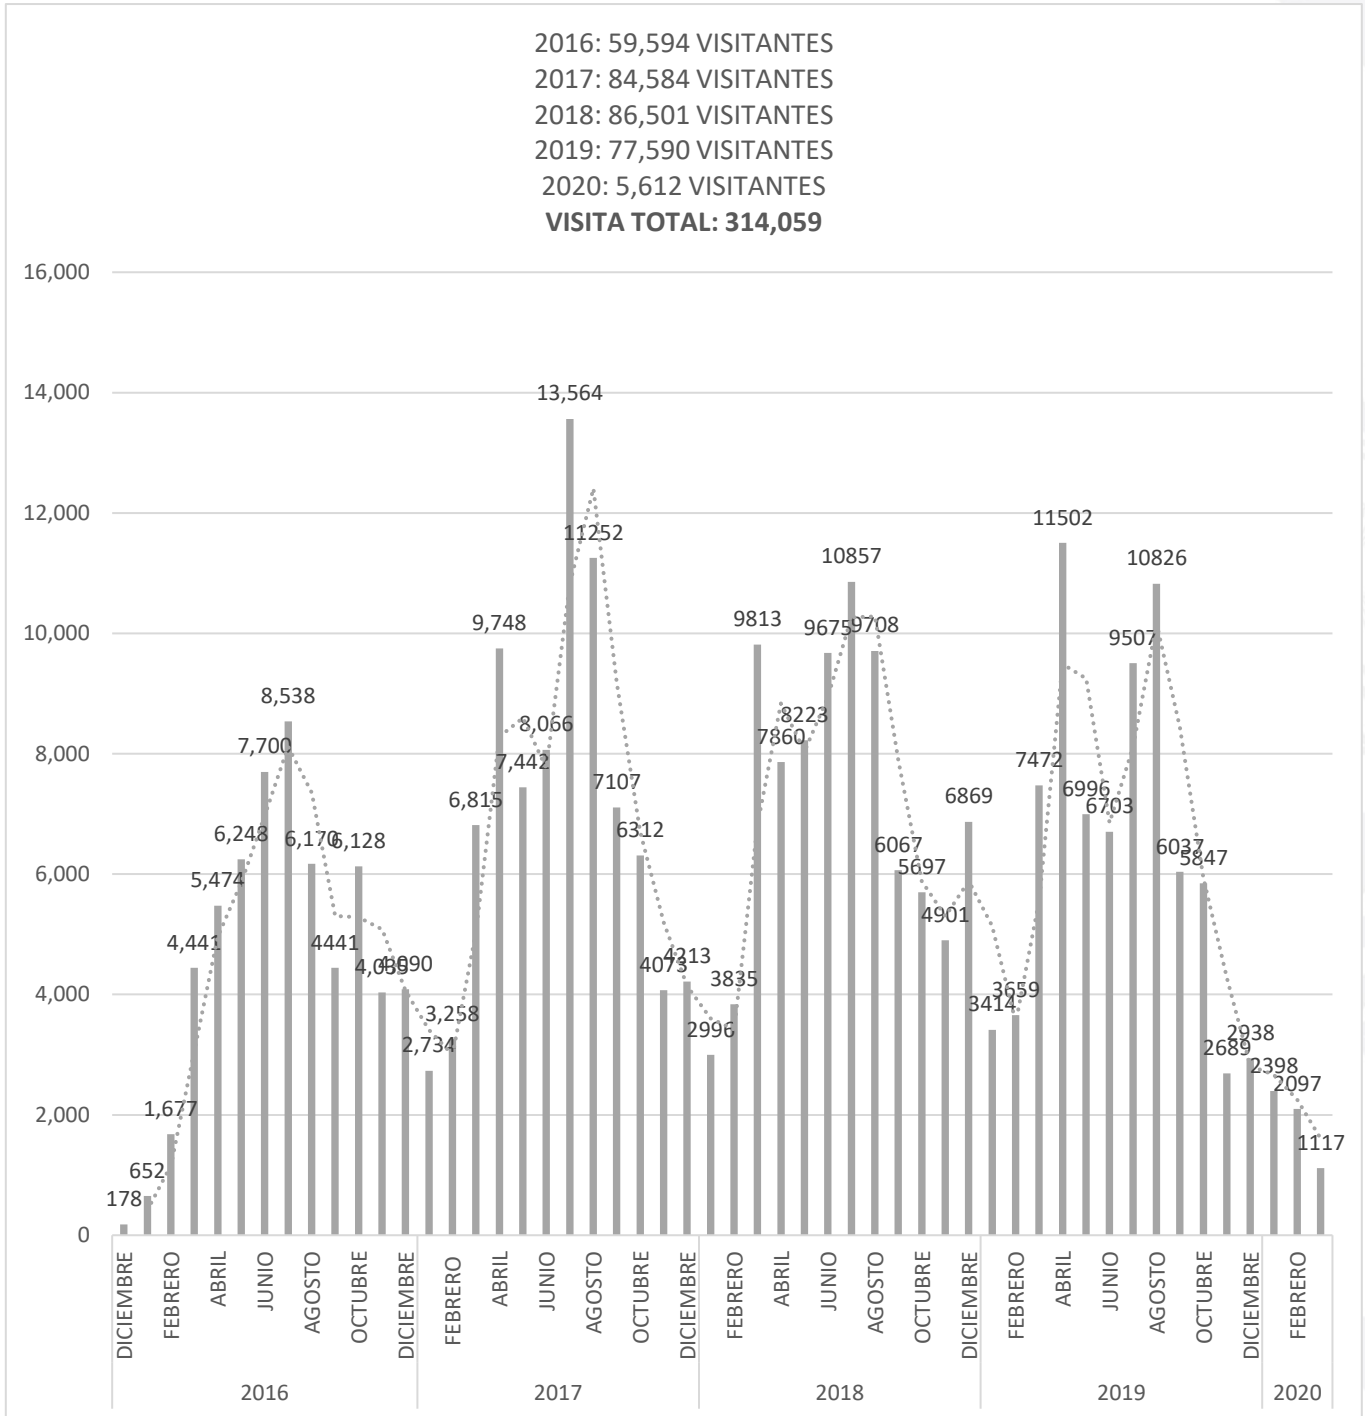

COMISIÓN EJECUTIVA  
PORTUARIA AUTÓNOMA

**INFORACIÓN OFICIOSA  
FENADESAL**

**Periodo: enero a marzo 2020**

**Abril de 2020**

COMISIÓN EJECUTIVA  
PORTUARIA AUTÓNOMA

**VISITAS AL MUSEO DEL FERROCARRIL  
Y PARQUE TEMÁTICO DE EL SALVADOR**

COMISIÓN EJECUTIVA  
PORTUARIA AUTÓNOMA

**REGISTRO TOTAL DE VISITANTES**

2016: 59,594 VISITANTES  
2017: 84,584 VISITANTES  
2018: 86,501 VISITANTES  
2019: 77,590 VISITANTES  
2020: 5,612 VISITANTES  
**VISITA TOTAL: 314,059**

COMISIÓN EJECUTIVA  
PORTUARIA AUTÓNOMA

**CUADRO COMPARATIVO ANUAL DE VISITANTES**

COMISIÓN EJECUTIVA  
PORTUARIA AUTÓNOMA

**VISITA DE MENORES DE EDAD 2020**

**VISITA ADULTOS MAYORES 2020**

COMISIÓN EJECUTIVA  
PORTUARIA AUTÓNOMA

**VISITA PÚBLICO ADULTO 2020**

**RECORRIDOS EN TREN 2020**