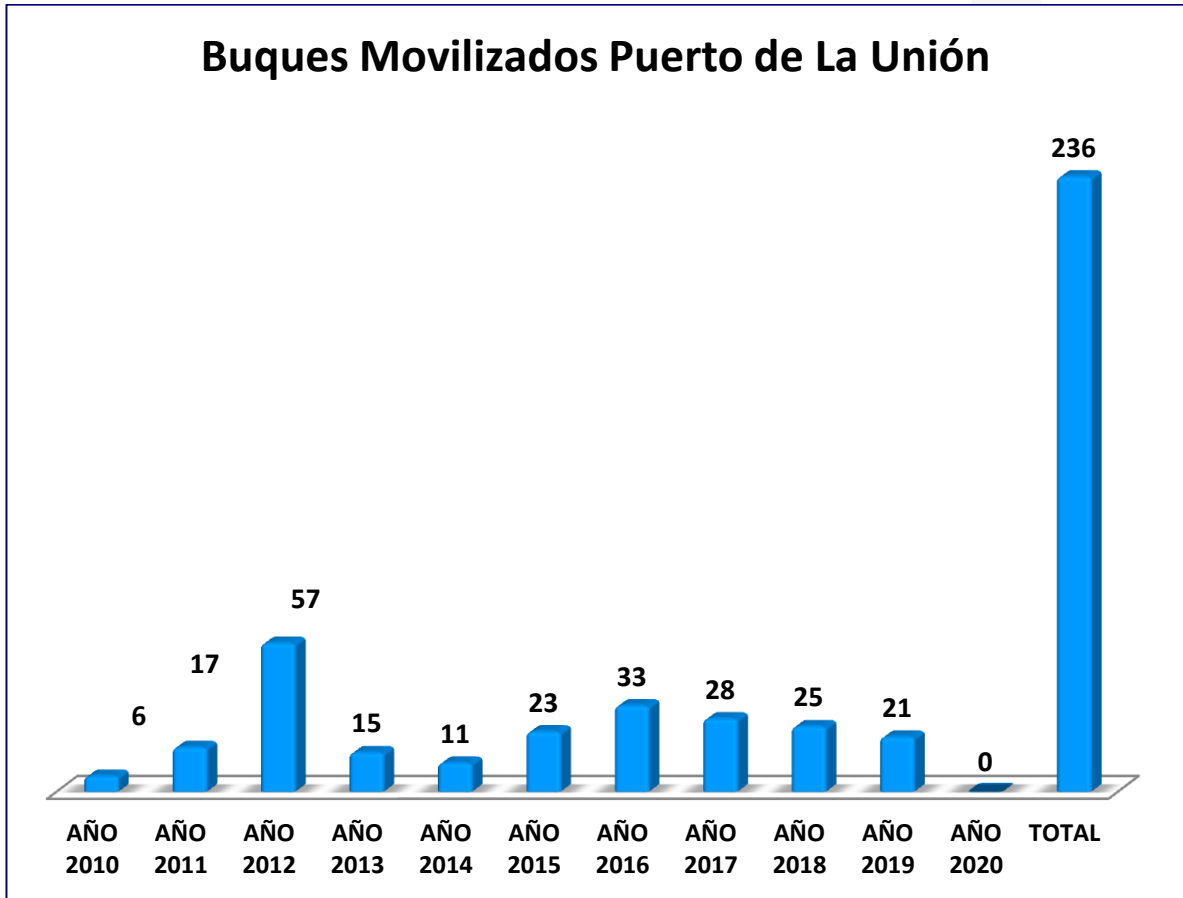

GRÁFICOS ESTADÍSTICOS AÑO 2020

Buques Atendidos Año 2020

Carga Movilizada por Tipo 2020

GRANEL CONTENEDORES ATÚN FERRY OTROS

COMISIÓN EJECUTIVA
PORTUARIA AUTÓNOMA

COMPARATIVOS ANUALES 2010 - 2020

COMISIÓN EJECUTIVA
PORTUARIA AUTÓNOMA