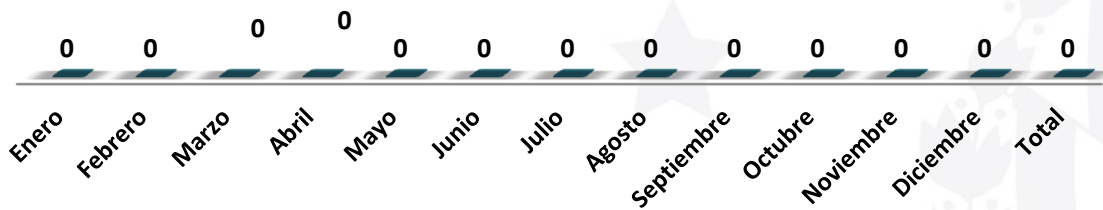

COMISIÓN EJECUTIVA
PORTUARIA AUTÓNOMA

BUQUES ATENDIDOS AÑO 2020								
MES	TIPOS DE BUQUE							Toneladas Métricas
	Granel	Contenedores	Ro-Ro	Cruceros	Pesqueros	Otros	Total Buques Mensual	
<i>Enero</i>	0	0	0	0	0	0	0	0
<i>Febrero</i>	0	0	0	0	0	0	0	0
<i>Marzo</i>	0	0	0	0	0	0	0	0
<i>Abril</i>	0	0	0	0	0	0	0	0
<i>Mayo</i>	0	0	0	0	0	0	0	0
<i>Junio</i>	0	0	0	0	0	0	0	0
<i>Julio</i>	0	0	0	0	0	0	0	0
<i>Agosto</i>	0	0	0	0	0	0	0	0
<i>Septiembre</i>	0	0	0	0	0	0	0	0
<i>Octubre</i>	0	0	0	0	0	0	0	0
<i>Noviembre</i>	0	0	0	0	0	0	0	0
<i>Diciembre</i>	0	0	0	0	0	0	0	0
Total	0	0	0	0	0	0	0	0

CARGA MOVILIZADA POR TIPO DE CARGA EN TONELADAS MÉTRICAS		
TIPO DE CARGA	IMPORTACIÓN	EXPORTACIÓN
GRANEL	0	0
CONTENEDORES	0	0
ATÚN	0	0
FERRY	0	0
OTROS	0	0
TOTAL	0	0

COMISIÓN EJECUTIVA
PORTUARIA AUTÓNOMA

GRÁFICOS ESTADÍSTICOS AÑO 2020

Buques Atendidos Año 2020

Carga Movilizada por Tipo 2020

GRANEL   CONTENEDORES   ATÚN   FERRY   OTROS