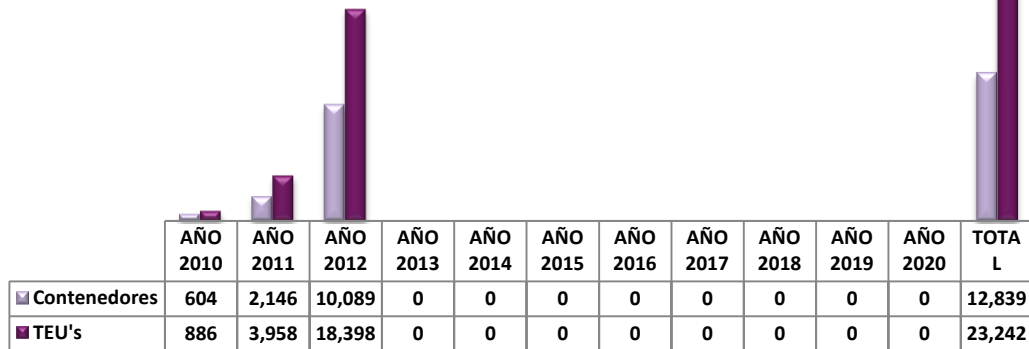

COMISIÓN EJECUTIVA
PORTUARIA AUTÓNOMA

PUERTO DE LA UNIÓN
SECCIÓN DE ESTADÍSTICAS

INFORME DEL REGISTRO ESTADÍSTICO

2020

COMISIÓN EJECUTIVA
PORTUARIA AUTÓNOMA

BUQUES ATENDIDOS AÑO 2020								
MES	TIPOS DE BUQUE							Toneladas Métricas
	Granel	Contenedores	Ro-Ro	Cruceros	Pesqueros	Otros	Total Buques Mensual	
<i>Enero</i>	0	0	0	0	0	0	0	0
<i>Febrero</i>	0	0	0	0	0	0	0	0
<i>Marzo</i>	0	0	0	0	0	0	0	0
<i>Abril</i>	0	0	0	0	0	0	0	0
<i>Mayo</i>	0	0	0	0	0	0	0	0
<i>Junio</i>	0	0	0	0	0	0	0	0
<i>Julio</i>	0	0	0	0	0	0	0	0
<i>Agosto</i>	0	0	0	0	0	0	0	0
<i>Septiembre</i>	0	0	0	0	0	0	0	0
<i>Octubre</i>	0	0	0	0	0	0	0	0
<i>Noviembre</i>	0	0	0	0	0	0	0	0
<i>Diciembre</i>	0	0	0	0	0	0	0	0
Total	0	0	0	0	0	0	0	0

GRÁFICOS ESTADÍSTICOS AÑO 2020

Buques Atendidos Año 2020

Carga Movilizada por Tipo 2020

GRANEL CONTENEDORES ATÚN FERRY OTROS

COMISIÓN EJECUTIVA
PORTUARIA AUTÓNOMA

COMPARATIVOS ANUALES 2010 - 2020

COMISIÓN EJECUTIVA
PORTUARIA AUTÓNOMA

Contenedores y TEUS Movilizados PLU

Granel Sólido Movilizado en Toneladas Métricas

COMISIÓN EJECUTIVA
PORTUARIA AUTÓNOMA

Tipos de Buques Atendidos 2010 - 2020

■ GRANELEROS ■ CONTAINEROS ■ GENERAL ■ RO - RO
■ TANQUEROS ■ PESQUEROS ■ CRUCEROS ■ OTROS