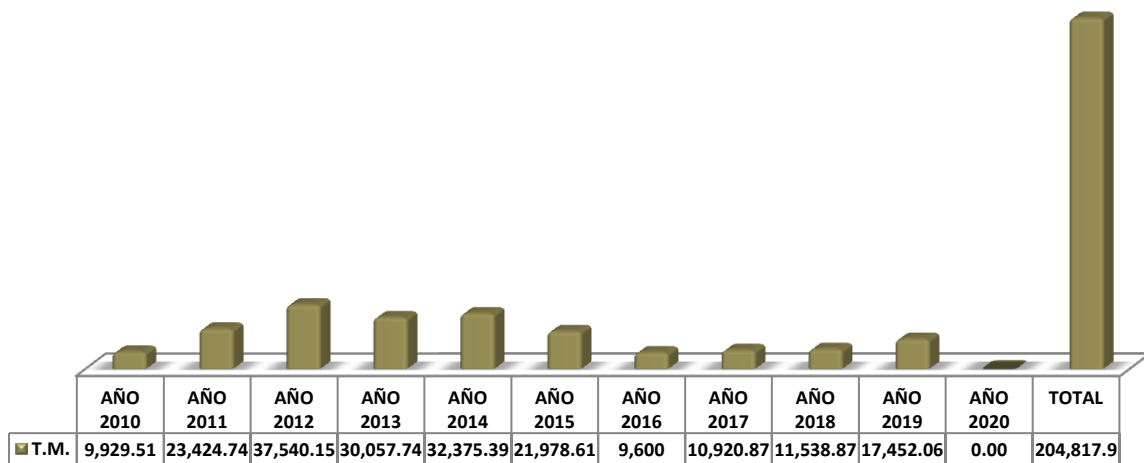

Granel Sólido Movilizado en Toneladas Métricas