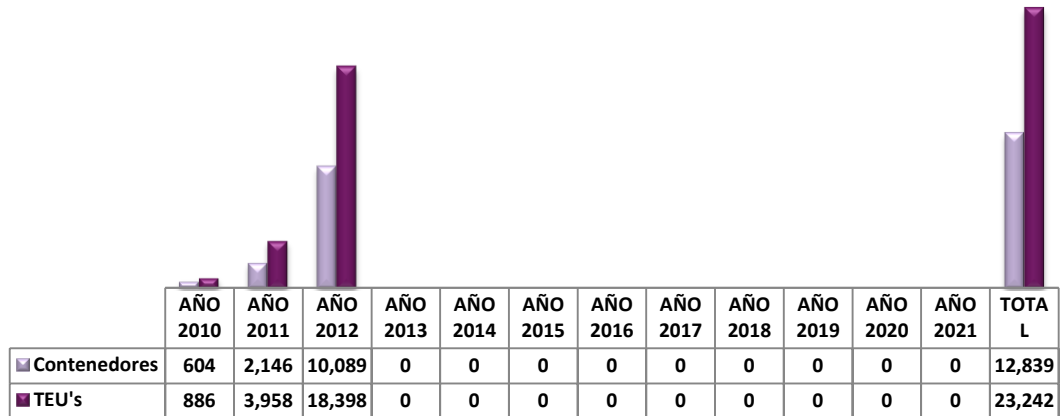

COMISIÓN EJECUTIVA
PORTUARIA AUTÓNOMA

PUERTO DE LA UNIÓN
SECCIÓN DE ESTADÍSTICAS

INFORME DEL REGISTRO ESTADÍSTICO

MARZO - 2021

COMISIÓN EJECUTIVA
PORTUARIA AUTÓNOMA

BUQUES ATENDIDOS AÑO 2021

MES	TIPOS DE BUQUE							Toneladas Métricas
	Granel	Contenedores	Ro-Ro	Cruceros	Pesqueros	Otros	Total Buques Mensual	
<i>Enero</i>	0	0	0	0	2	1	3	0
<i>Febrero</i>	0	0	0	0	1	0	1	0
<i>Marzo</i>	0	0	0	0	1	1	2	0
<i>Abril</i>								0
<i>Mayo</i>								0
<i>Junio</i>								0
<i>Julio</i>								0
<i>Agosto</i>								0
<i>Septiembre</i>								0
<i>Octubre</i>								0
<i>Noviembre</i>								0
<i>Diciembre</i>								0
Total	0	0	0	0	4	2	6	0

GRÁFICOS ESTADÍSTICOS AÑO 2021

COMISIÓN EJECUTIVA
PORTUARIA AUTÓNOMA

COMPARATIVOS ANUALES 2010 - 2021

COMISIÓN EJECUTIVA
PORTUARIA AUTÓNOMA

Contenedores y TEUS Movilizados PLU

Granel Sólido Movilizado en Toneladas Métricas

COMISIÓN EJECUTIVA
PORTUARIA AUTÓNOMA

Tipos de Buques Atendidos 2010 - 2021

■ GRANELEROS ■ CONTAINEROS ■ GENERAL ■ RO - RO
■ TANQUEROS ■ PESQUEROS ■ CRUCEROS ■ OTROS

Tipos de Buques Movilizados 2010 - 2021