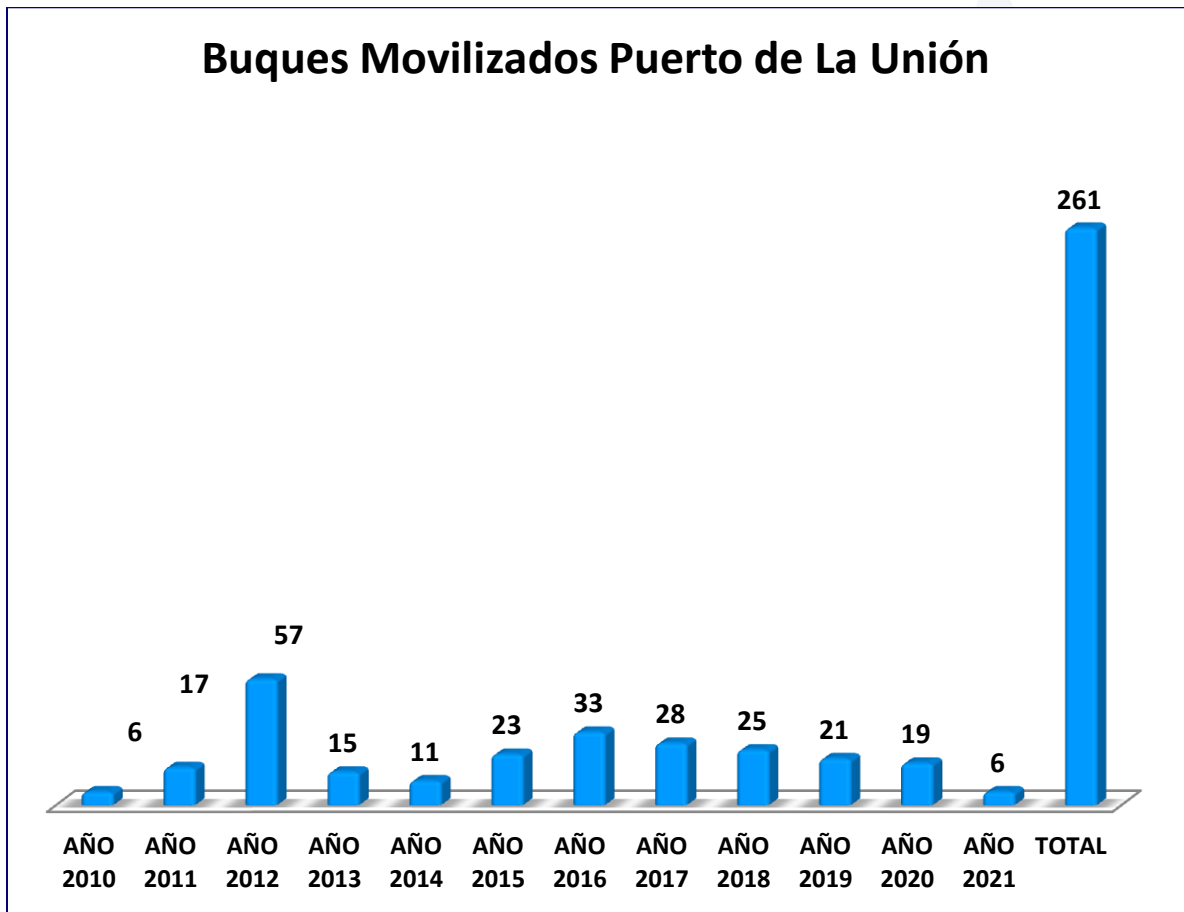

COMISIÓN EJECUTIVA
PORTUARIA AUTÓNOMA

PUERTO DE LA UNIÓN
SECCIÓN DE ESTADÍSTICAS

INFORME DEL REGISTRO ESTADÍSTICO

MARZO - 2021

COMISIÓN EJECUTIVA
PORTUARIA AUTÓNOMA

BUQUES ATENDIDOS AÑO 2021

MES	TIPOS DE BUQUE							Toneladas Métricas
	Granel	Contenedores	Ro-Ro	Cruceros	Pesqueros	Otros	Total Buques Mensual	
<i>Enero</i>	0	0	0	0	2	1	3	0
<i>Febrero</i>	0	0	0	0	1	0	1	0
<i>Marzo</i>	0	0	0	0	1	1	2	0
<i>Abril</i>								0
<i>Mayo</i>								0
<i>Junio</i>								0
<i>Julio</i>								0
<i>Agosto</i>								0
<i>Septiembre</i>								0
<i>Octubre</i>								0
<i>Noviembre</i>								0
<i>Diciembre</i>								0
Total	0	0	0	0	4	2	6	0

**CARGA MOVILIZADA POR TIPO DE CARGA
EN TONELADAS MÉTRICAS**

TIPO DE CARGA	IMPORTACIÓN	EXPORTACIÓN
GRANEL	0	0
CONTENEDORES	0	0
ATÚN	0	0
FERRY	0	0
OTROS	0	0
TOTAL	0	0

COMISIÓN EJECUTIVA
PORTUARIA AUTÓNOMA

GRÁFICOS ESTADÍSTICOS AÑO 2021

COMISIÓN EJECUTIVA
PORTUARIA AUTÓNOMA

COMPARATIVOS ANUALES 2010 - 2021

COMISIÓN EJECUTIVA
PORTUARIA AUTÓNOMA

Contenedores y TEUS Movilizados PLU

Granel Sólido Movilizado en Toneladas Métricas