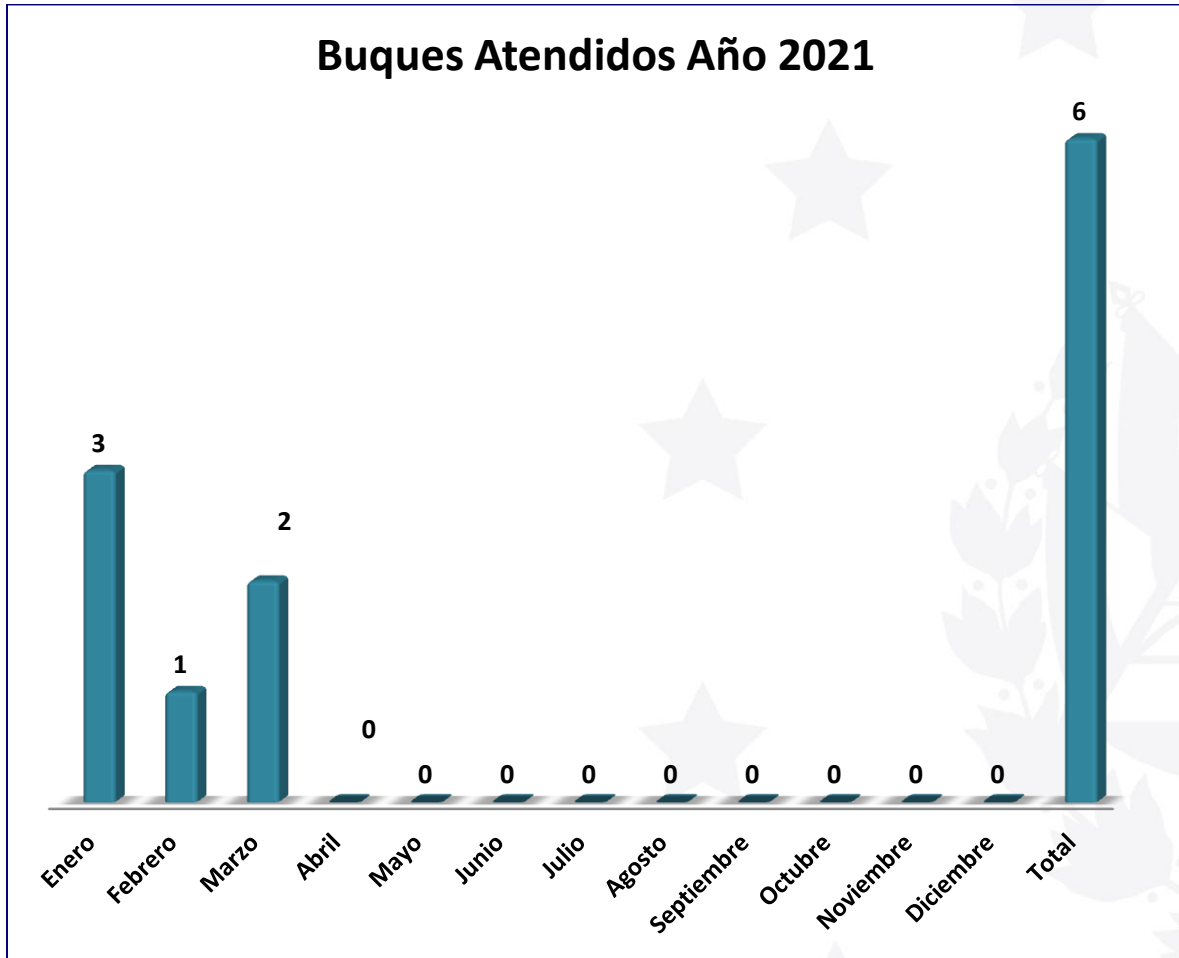

COMISIÓN EJECUTIVA
PORTUARIA AUTÓNOMA

BUQUES ATENDIDOS AÑO 2021

MES	TIPOS DE BUQUE							Toneladas Métricas
	Granel	Contenedores	Ro-Ro	Cruceros	Pesqueros	Otros	Total Buques Mensual	
<i>Enero</i>	0	0	0	0	2	1	3	0
<i>Febrero</i>	0	0	0	0	1	0	1	0
<i>Marzo</i>	0	0	0	0	1	1	2	0
<i>Abril</i>								0
<i>Mayo</i>								0
<i>Junio</i>								0
<i>Julio</i>								0
<i>Agosto</i>								0
<i>Septiembre</i>								0
<i>Octubre</i>								0
<i>Noviembre</i>								0
<i>Diciembre</i>								0
Total	0	0	0	0	4	2	6	0

**CARGA MOVILIZADA POR TIPO DE CARGA
EN TONELADAS MÉTRICAS**

TIPO DE CARGA	IMPORTACIÓN	EXPORTACIÓN
GRANEL	0	0
CONTENEDORES	0	0
ATÚN	0	0
FERRY	0	0
OTROS	0	0
TOTAL	0	0

COMISIÓN EJECUTIVA
PORTUARIA AUTÓNOMA

GRÁFICOS ESTADÍSTICOS AÑO 2021