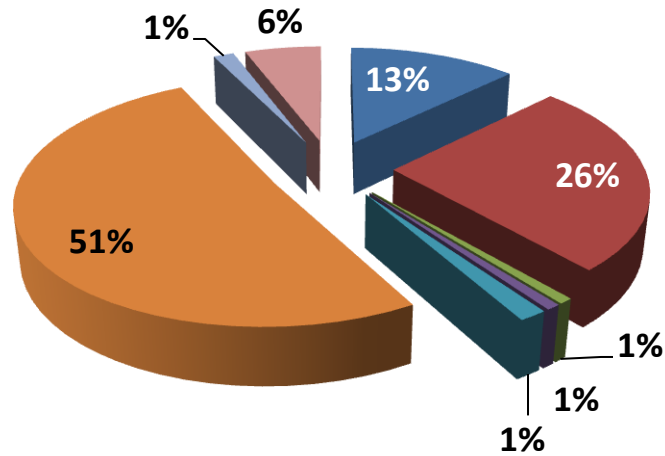

GRÁFICOS ESTADÍSTICOS AÑO 2021

COMISIÓN EJECUTIVA
PORTUARIA AUTÓNOMA

COMPARATIVOS ANUALES 2010 - 2021

COMISIÓN EJECUTIVA
PORTUARIA AUTÓNOMA

Contenedores y TEUS Movilizados PLU

Granel Sólido Movilizado en Toneladas Métricas

COMISIÓN EJECUTIVA
PORTUARIA AUTÓNOMA

Tipos de Buques Atendidos 2010 - 2021

■ GRANELEROS ■ CONTAINEROS ■ GENERAL ■ RO - RO
■ TANQUEROS ■ PESQUEROS ■ CRUCEROS ■ OTROS

Tipos de Buques Movilizados 2010 - 2021