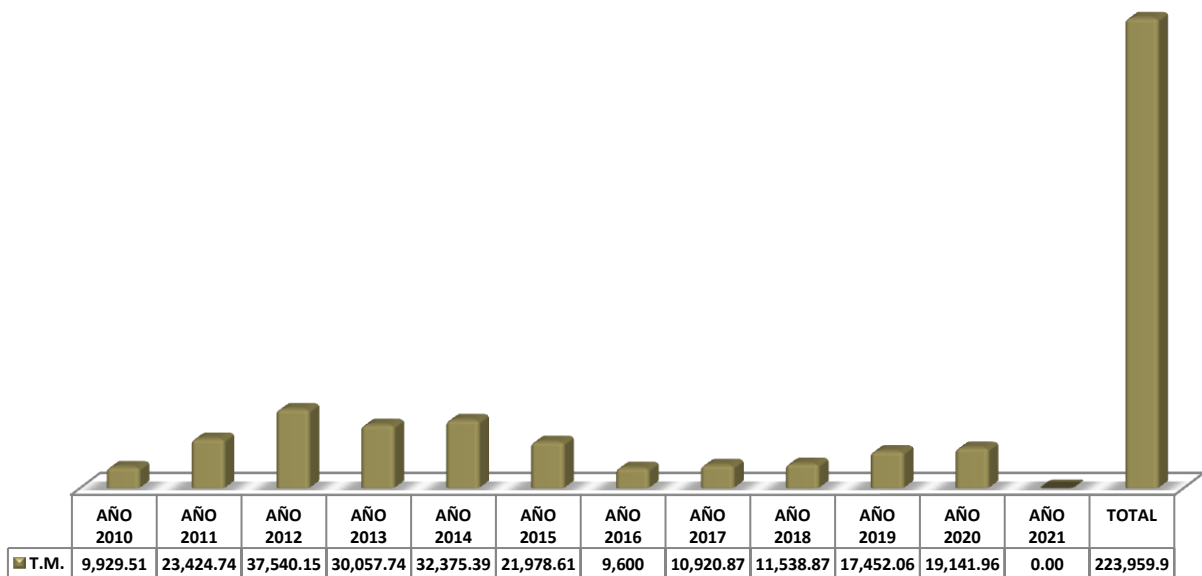

COMISIÓN EJECUTIVA
PORTUARIA AUTÓNOMA

PUERTO DE LA UNIÓN
SECCIÓN DE ESTADÍSTICAS

INFORME DEL REGISTRO ESTADÍSTICO

MARZO - 2021

COMISIÓN EJECUTIVA
PORTUARIA AUTÓNOMA

BUQUES ATENDIDOS AÑO 2021

MES	TIPOS DE BUQUE							Toneladas Métricas
	Granel	Contenedores	Ro-Ro	Cruceros	Pesqueros	Otros	Total Buques Mensual	
<i>Enero</i>	0	0	0	0	2	1	3	0
<i>Febrero</i>	0	0	0	0	1	0	1	0
<i>Marzo</i>	0	0	0	0	1	1	2	0
<i>Abril</i>								0
<i>Mayo</i>								0
<i>Junio</i>								0
<i>Julio</i>								0
<i>Agosto</i>								0
<i>Septiembre</i>								0
<i>Octubre</i>								0
<i>Noviembre</i>								0
<i>Diciembre</i>								0
Total	0	0	0	0	4	2	6	0

GRÁFICOS ESTADÍSTICOS AÑO 2021

COMISIÓN EJECUTIVA
PORTUARIA AUTÓNOMA

COMPARATIVOS ANUALES 2010 - 2021

COMISIÓN EJECUTIVA
PORTUARIA AUTÓNOMA

Contenedores y TEUS Movilizados PLU

Granel Sólido Movilizado en Toneladas Métricas

COMISIÓN EJECUTIVA
PORTUARIA AUTÓNOMA

Tipos de Buques Atendidos 2010 - 2021

■ GRANELEROS ■ CONTAINEROS ■ GENERAL ■ RO - RO
■ TANQUEROS ■ PESQUEROS ■ CRUCEROS ■ OTROS

Tipos de Buques Movilizados 2010 - 2021