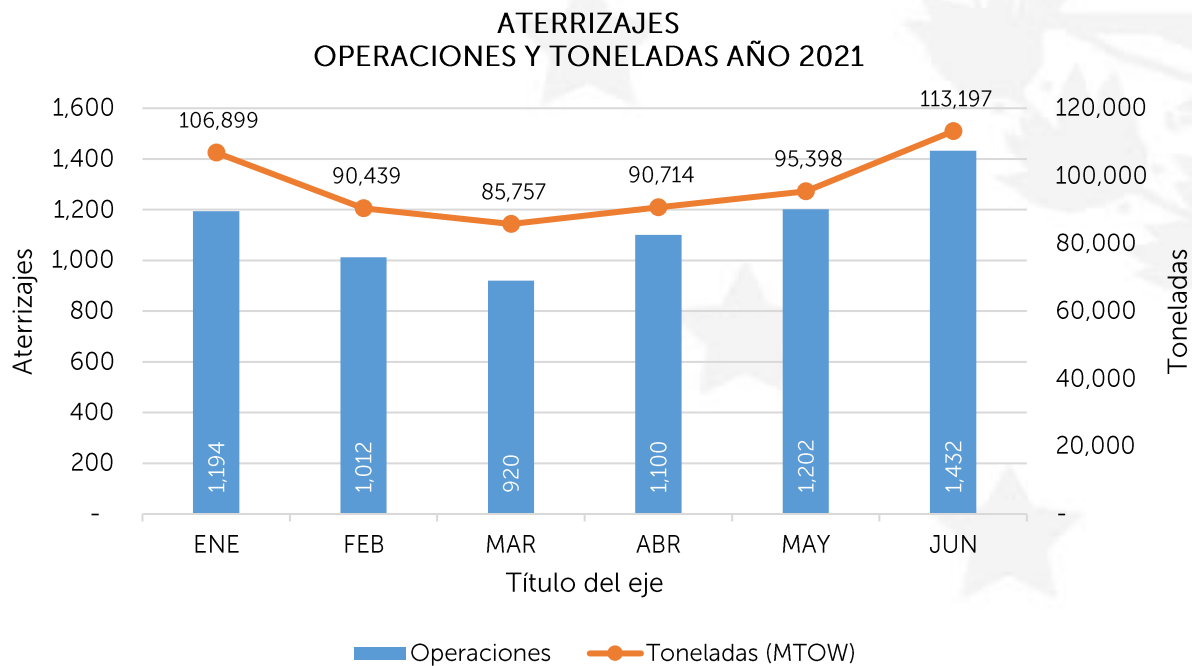

## ESTADISTICAS ENERO – JUNIO 2021

DESCRIPCION	ENERO	FEBRERO	MARZO	ABRIL	MAYO	JUNIO	TOTAL
<b>A. AERONAVES*</b>							
ATERRIZAJES (Operación)	1,194	1,012	920	1,100	1,202	1,432	6,860
ATERRIZAJES (Toneladas)	106,899	90,439	85,757	90,714	95,398	113,197	582,404
ESTACIONAMIENTOS (Períodos de 4 horas)	4,082	4,284	4,450	4,458	3,993	3,815	25,082
ESTACIONAMIENTOS (Toneladas)	345,561	362,514	386,746	393,087	330,513	313,988	2,132,409
<b>B. PASAJEROS (incluye infantes)</b>							
PASAJEROS SALIENDO	69,402	34,047	62,222	71,469	80,024	94,576	411,740
PASAJEROS LLEGANDO	46,162	42,011	59,485	64,543	78,959	106,038	397,198
PASAJEROS TRANSBORDO	15,819	11,124	11,812	13,001	23,064	37,797	112,617
PASAJEROS EN TRANSITO	1,445	587	490	1,264	954	1,785	6,525
<b>TOTAL PASAJEROS</b>	<b>132,828</b>	<b>87,769</b>	<b>134,009</b>	<b>150,277</b>	<b>183,001</b>	<b>240,196</b>	<b>928,080</b>
<b>C. CARGA</b>							
IMPORTACION (Kg)	1,309,872	1,175,443	1,506,316	1,250,673	1,214,348	1,365,645	7,822,297
EXPORTACION (Kg)	2,241,475	1,925,248	2,224,744	1,519,060	1,304,854	1,274,727	10,490,109
<b>TOTAL CARGA</b>	<b>3,551,348</b>	<b>3,100,691</b>	<b>3,731,060</b>	<b>2,769,733</b>	<b>2,519,202</b>	<b>2,640,372</b>	<b>18,312,406</b>

### ESTACIONAMIENTO DE AERONAVES PERIODOS DE 4 HORAS Y TONELADAS AÑO 2021

### PASAJEROS AÑO 2021