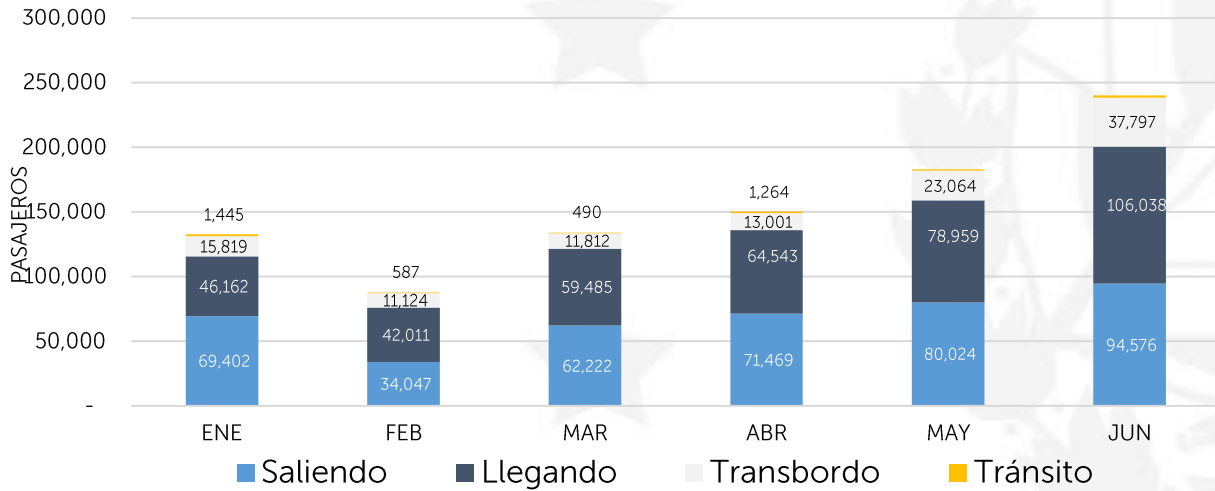

## ESTADISTICAS ENERO – JUNIO 2021

DESCRIPCION	ENERO	FEBRERO	MARZO	ABRIL	MAYO	JUNIO	TOTAL
<b>A. AERONAVES*</b>							
ATERRIZAJES (Operación)	1,194	1,012	920	1,100	1,202	1,432	6,860
ATERRIZAJES (Toneladas)	106,899	90,439	85,757	90,714	95,398	113,197	582,404
ESTACIONAMIENTOS (Períodos de 4 horas)	4,082	4,284	4,450	4,458	3,993	3,815	25,082
ESTACIONAMIENTOS (Toneladas)	345,561	362,514	386,746	393,087	330,513	313,988	2,132,409
<b>B. PASAJEROS (incluye infantes)</b>							
PASAJEROS SALIENDO	69,402	34,047	62,222	71,469	80,024	94,576	411,740
PASAJEROS LLEGANDO	46,162	42,011	59,485	64,543	78,959	106,038	397,198
PASAJEROS TRANSBORDO	15,819	11,124	11,812	13,001	23,064	37,797	112,617
PASAJEROS EN TRANSITO	1,445	587	490	1,264	954	1,785	6,525
<b>TOTAL PASAJEROS</b>	<b>132,828</b>	<b>87,769</b>	<b>134,009</b>	<b>150,277</b>	<b>183,001</b>	<b>240,196</b>	<b>928,080</b>
<b>C. CARGA</b>							
IMPORTACION (Kg)	1,309,872	1,175,443	1,506,316	1,250,673	1,214,348	1,365,645	7,822,297
EXPORTACION (Kg)	2,241,475	1,925,248	2,224,744	1,519,060	1,304,854	1,274,727	10,490,109
<b>TOTAL CARGA</b>	<b>3,551,348</b>	<b>3,100,691</b>	<b>3,731,060</b>	<b>2,769,733</b>	<b>2,519,202</b>	<b>2,640,372</b>	<b>18,312,406</b>

### ESTACIONAMIENTO DE AERONAVES PERIODOS DE 4 HORAS Y TONELADAS AÑO 2021

### PASAJEROS AÑO 2021