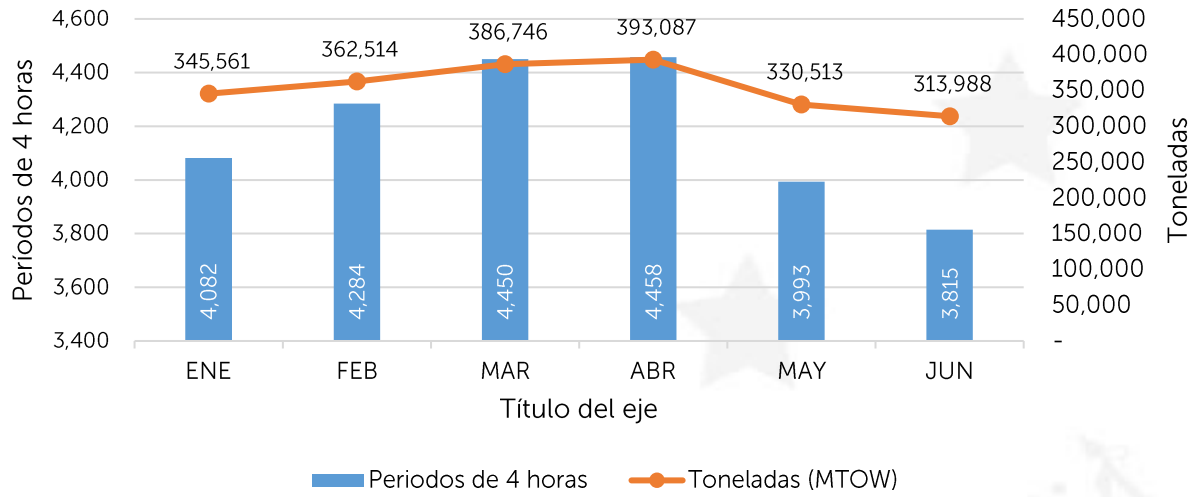

## ESTADISTICAS ENERO – JUNIO 2021

DESCRIPCION	ENERO	FEBRERO	MARZO	ABRIL	MAYO	JUNIO	TOTAL
<b>A. AERONAVES*</b>							
ATERRIZAJES (Operación)	1,194	1,012	920	1,100	1,202	1,432	6,860
ATERRIZAJES (Toneladas)	106,899	90,439	85,757	90,714	95,398	113,197	582,404
ESTACIONAMIENTOS (Períodos de 4 horas)	4,082	4,284	4,450	4,458	3,993	3,815	25,082
ESTACIONAMIENTOS (Toneladas)	345,561	362,514	386,746	393,087	330,513	313,988	2,132,409
<b>B. PASAJEROS (incluye infantes)</b>							
PASAJEROS SALIENDO	69,402	34,047	62,222	71,469	80,024	94,576	411,740
PASAJEROS LLEGANDO	46,162	42,011	59,485	64,543	78,959	106,038	397,198
PASAJEROS TRANSBORDO	15,819	11,124	11,812	13,001	23,064	37,797	112,617
PASAJEROS EN TRANSITO	1,445	587	490	1,264	954	1,785	6,525
<b>TOTAL PASAJEROS</b>	<b>132,828</b>	<b>87,769</b>	<b>134,009</b>	<b>150,277</b>	<b>183,001</b>	<b>240,196</b>	<b>928,080</b>
<b>C. CARGA</b>							
IMPORTACION (Kg)	1,309,872	1,175,443	1,506,316	1,250,673	1,214,348	1,365,645	7,822,297
EXPORTACION (Kg)	2,241,475	1,925,248	2,224,744	1,519,060	1,304,854	1,274,727	10,490,109
<b>TOTAL CARGA</b>	<b>3,551,348</b>	<b>3,100,691</b>	<b>3,731,060</b>	<b>2,769,733</b>	<b>2,519,202</b>	<b>2,640,372</b>	<b>18,312,406</b>

### ESTACIONAMIENTO DE AERONAVES PERIODOS DE 4 HORAS Y TONELADAS AÑO 2021

### PASAJEROS AÑO 2021