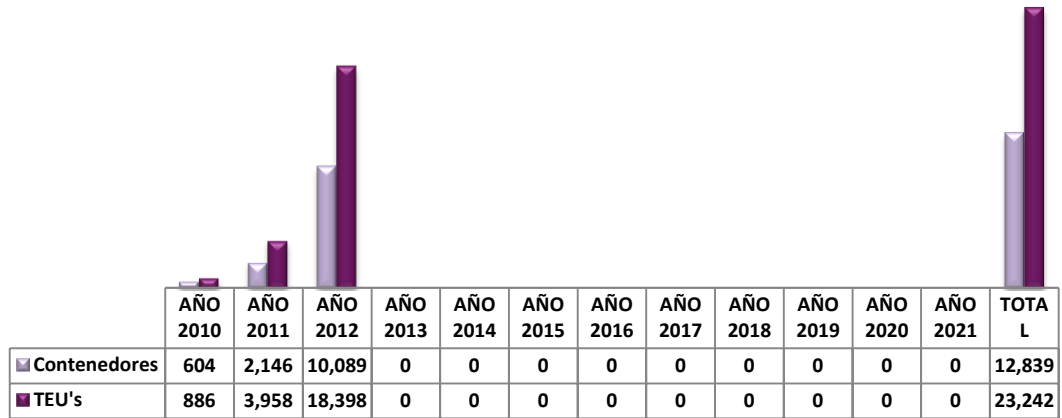

COMISIÓN EJECUTIVA
PORTUARIA AUTÓNOMA

PUERTO DE LA UNIÓN
SECCIÓN DE ESTADÍSTICAS

INFORME DEL REGISTRO ESTADÍSTICO

JUNIO - 2021

COMISIÓN EJECUTIVA
PORTUARIA AUTÓNOMA

BUQUES ATENDIDOS AÑO 2021

MES	TIPOS DE BUQUE							Toneladas Métricas
	Granel	Contenedores	Ro-Ro	Cruceros	Pesqueros	Otros	Total Buques Mensual	
<i>Enero</i>	0	0	0	0	2	1	3	0
<i>Febrero</i>	0	0	0	0	1	0	1	0
<i>Marzo</i>	0	0	0	0	1	1	2	0
<i>Abril</i>	0	0	0	0	5	0	5	0
<i>Mayo</i>	0	0	0	0	2	0	2	0
<i>Junio</i>	0	0	0	0	3	0	3	0
<i>Julio</i>								0
<i>Agosto</i>								0
<i>Septiembre</i>								0
<i>Octubre</i>								0
<i>Noviembre</i>								0
<i>Diciembre</i>								0
Total	0	0	0	0	14	2	16	0

GRÁFICOS ESTADÍSTICOS AÑO 2021

COMISIÓN EJECUTIVA
PORTUARIA AUTÓNOMA

COMPARATIVOS ANUALES 2010 - 2021

COMISIÓN EJECUTIVA
PORTUARIA AUTÓNOMA

Contenedores y TEUS Movilizados PLU

Granel Sólido Movilizado en Toneladas Métricas

COMISIÓN EJECUTIVA
PORTUARIA AUTÓNOMA

Tipos de Buques Atendidos 2010 - 2021

■ GRANELEROS ■ CONTAINEROS ■ GENERAL ■ RO - RO
■ TANQUEROS ■ PESQUEROS ■ CRUCEROS ■ OTROS

Tipos de Buques Movilizados 2010 - 2021