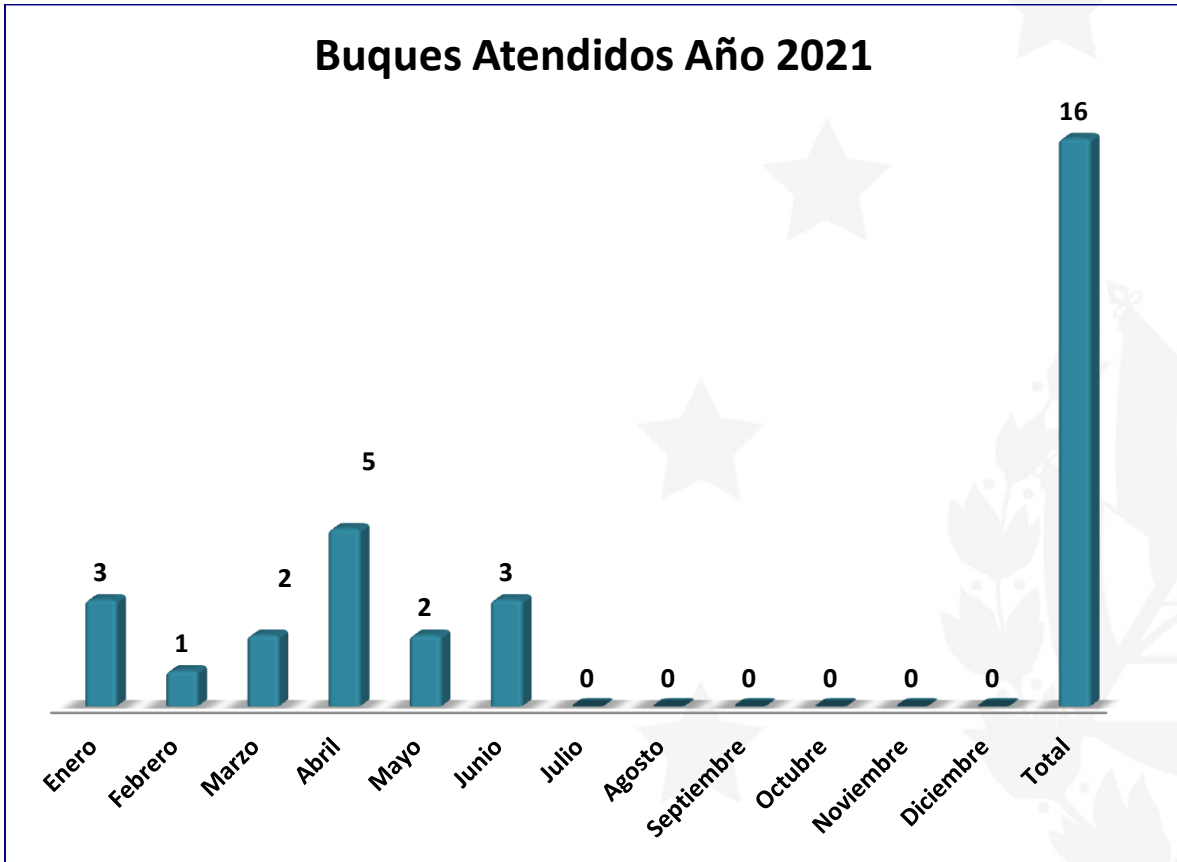

COMISIÓN EJECUTIVA
PORTUARIA AUTÓNOMA

BUQUES ATENDIDOS AÑO 2021

MES	TIPOS DE BUQUE							Toneladas Métricas
	Granel	Contenedores	Ro-Ro	Cruceros	Pesqueros	Otros	Total Buques Mensual	
<i>Enero</i>	0	0	0	0	2	1	3	0
<i>Febrero</i>	0	0	0	0	1	0	1	0
<i>Marzo</i>	0	0	0	0	1	1	2	0
<i>Abril</i>	0	0	0	0	5	0	5	0
<i>Mayo</i>	0	0	0	0	2	0	2	0
<i>Junio</i>	0	0	0	0	3	0	3	0
<i>Julio</i>								0
<i>Agosto</i>								0
<i>Septiembre</i>								0
<i>Octubre</i>								0
<i>Noviembre</i>								0
<i>Diciembre</i>								0
Total	0	0	0	0	14	2	16	0

**CARGA MOVILIZADA POR TIPO DE CARGA
EN TONELADAS MÉTRICAS**

TIPO DE CARGA	IMPORTACIÓN	EXPORTACIÓN
GRANEL	0	0
CONTENEDORES	0	0
ATÚN	0	0
FERRY	0	0
OTROS	0	0
TOTAL	0	0

COMISIÓN EJECUTIVA
PORTUARIA AUTÓNOMA

GRÁFICOS ESTADÍSTICOS AÑO 2021