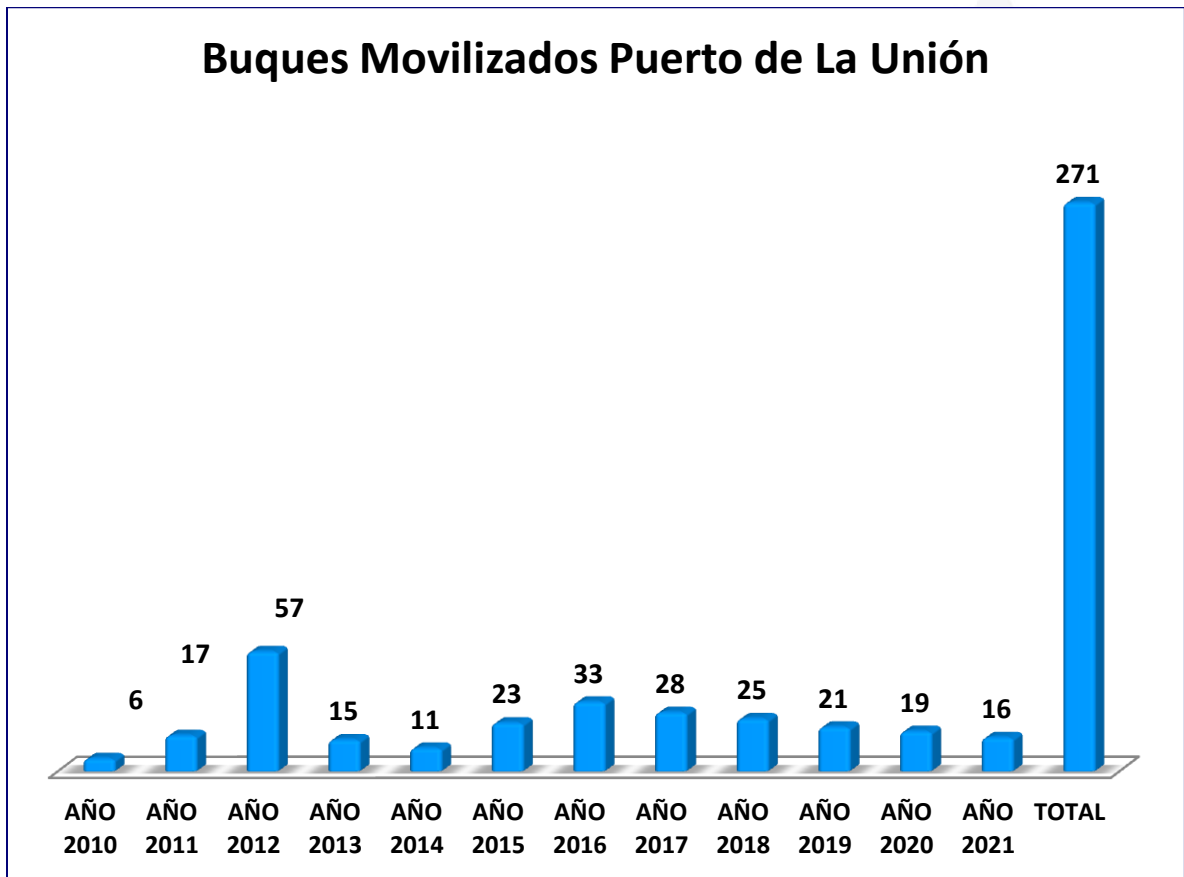

COMISIÓN EJECUTIVA
PORTUARIA AUTÓNOMA

PUERTO DE LA UNIÓN
SECCIÓN DE ESTADÍSTICAS

INFORME DEL REGISTRO ESTADÍSTICO

JUNIO - 2021

COMISIÓN EJECUTIVA
PORTUARIA AUTÓNOMA

BUQUES ATENDIDOS AÑO 2021

MES	TIPOS DE BUQUE							Toneladas Métricas
	Granel	Contenedores	Ro-Ro	Cruceros	Pesqueros	Otros	Total Buques Mensual	
<i>Enero</i>	0	0	0	0	2	1	3	0
<i>Febrero</i>	0	0	0	0	1	0	1	0
<i>Marzo</i>	0	0	0	0	1	1	2	0
<i>Abril</i>	0	0	0	0	5	0	5	0
<i>Mayo</i>	0	0	0	0	2	0	2	0
<i>Junio</i>	0	0	0	0	3	0	3	0
<i>Julio</i>								0
<i>Agosto</i>								0
<i>Septiembre</i>								0
<i>Octubre</i>								0
<i>Noviembre</i>								0
<i>Diciembre</i>								0
Total	0	0	0	0	14	2	16	0

**CARGA MOVILIZADA POR TIPO DE CARGA
EN TONELADAS MÉTRICAS**

TIPO DE CARGA	IMPORTACIÓN	EXPORTACIÓN
GRANEL	0	0
CONTENEDORES	0	0
ATÚN	0	0
FERRY	0	0
OTROS	0	0
TOTAL	0	0

COMISIÓN EJECUTIVA
PORTUARIA AUTÓNOMA

GRÁFICOS ESTADÍSTICOS AÑO 2021

COMISIÓN EJECUTIVA
PORTUARIA AUTÓNOMA

COMPARATIVOS ANUALES 2010 - 2021

COMISIÓN EJECUTIVA
PORTUARIA AUTÓNOMA

Contenedores y TEUS Movilizados PLU

Granel Sólido Movilizado en Toneladas Métricas