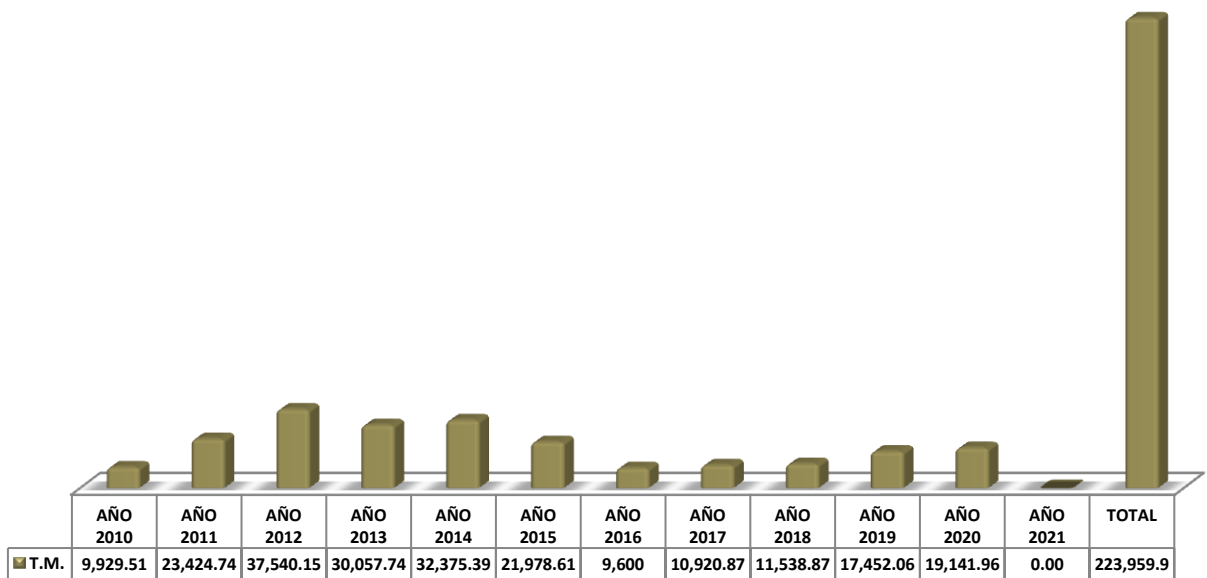

COMISIÓN EJECUTIVA
PORTUARIA AUTÓNOMA

PUERTO DE LA UNIÓN
SECCIÓN DE ESTADÍSTICAS

INFORME DEL REGISTRO ESTADÍSTICO

JUNIO - 2021

COMISIÓN EJECUTIVA
PORTUARIA AUTÓNOMA

BUQUES ATENDIDOS AÑO 2021

MES	TIPOS DE BUQUE							Toneladas Métricas
	Granel	Contenedores	Ro-Ro	Cruceros	Pesqueros	Otros	Total Buques Mensual	
<i>Enero</i>	0	0	0	0	2	1	3	0
<i>Febrero</i>	0	0	0	0	1	0	1	0
<i>Marzo</i>	0	0	0	0	1	1	2	0
<i>Abril</i>	0	0	0	0	5	0	5	0
<i>Mayo</i>	0	0	0	0	2	0	2	0
<i>Junio</i>	0	0	0	0	3	0	3	0
<i>Julio</i>								0
<i>Agosto</i>								0
<i>Septiembre</i>								0
<i>Octubre</i>								0
<i>Noviembre</i>								0
<i>Diciembre</i>								0
Total	0	0	0	0	14	2	16	0

GRÁFICOS ESTADÍSTICOS AÑO 2021

COMISIÓN EJECUTIVA
PORTUARIA AUTÓNOMA

COMPARATIVOS ANUALES 2010 - 2021

COMISIÓN EJECUTIVA
PORTUARIA AUTÓNOMA

Contenedores y TEUS Movilizados PLU

Granel Sólido Movilizado en Toneladas Métricas

COMISIÓN EJECUTIVA
PORTUARIA AUTÓNOMA

Tipos de Buques Atendidos 2010 - 2021

■ GRANELEROS ■ CONTAINEROS ■ GENERAL ■ RO - RO
■ TANQUEROS ■ PESQUEROS ■ CRUCEROS ■ OTROS

Tipos de Buques Movilizados 2010 - 2021