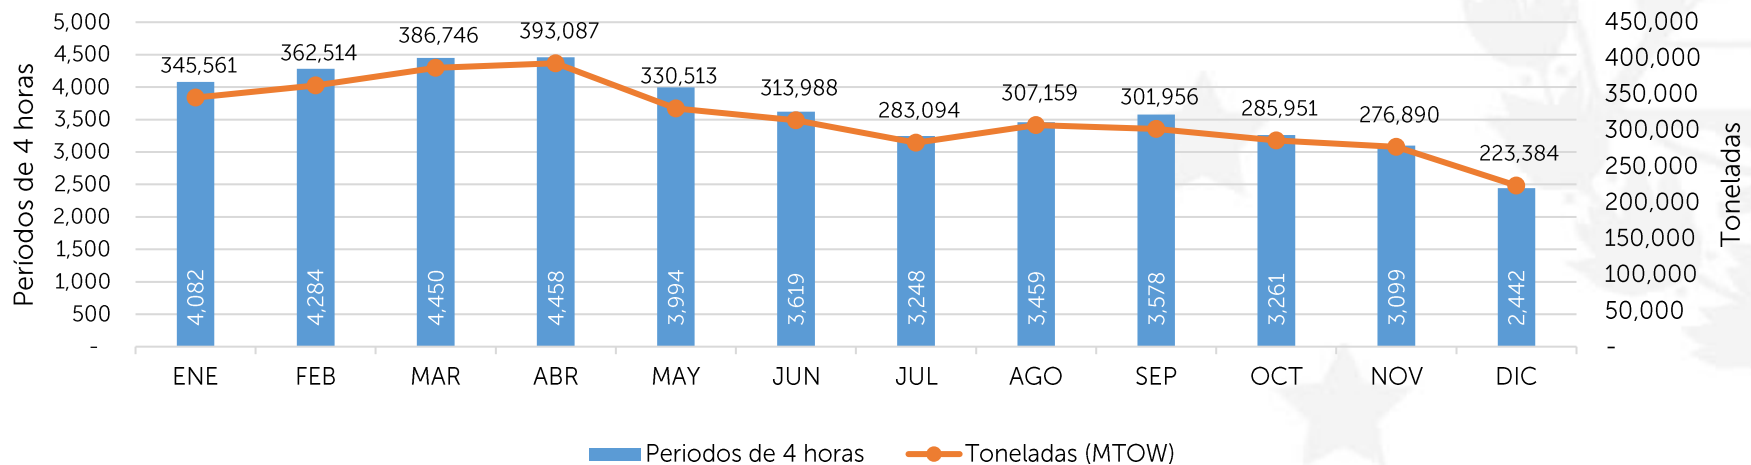

ESTACIONAMIENTO DE AERONAVES PERIODOS DE 4 HORAS Y TONELADAS AÑO 2021