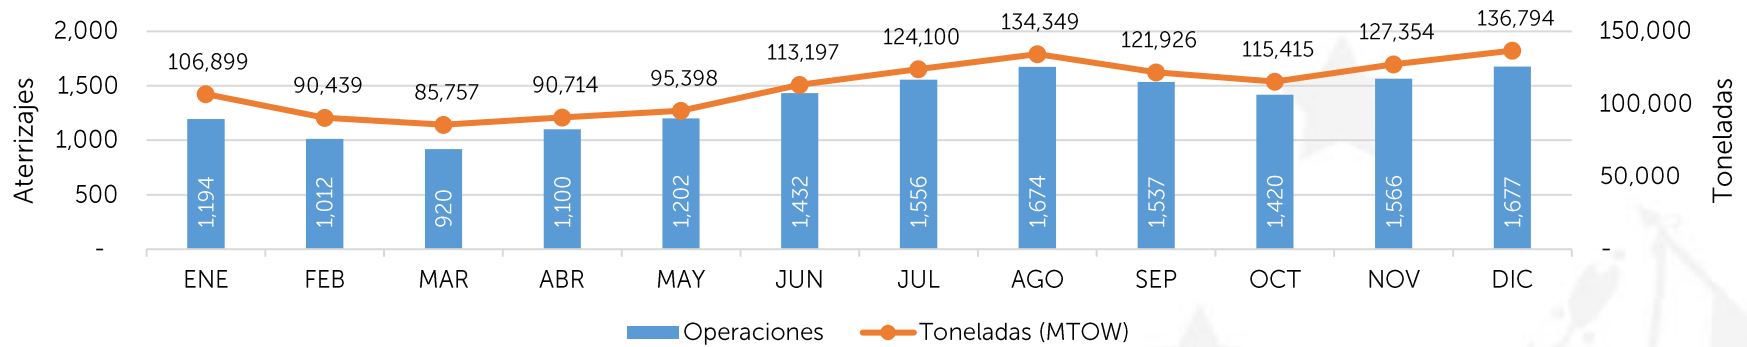

AEROPUERTO INTERNACIONAL DE EL SALVADOR "SAN OSCAR ARNULFO ROMERO Y GALDAMEZ"

ATERORIZAJES OPERACIONES Y TONELADAS AÑO 2021