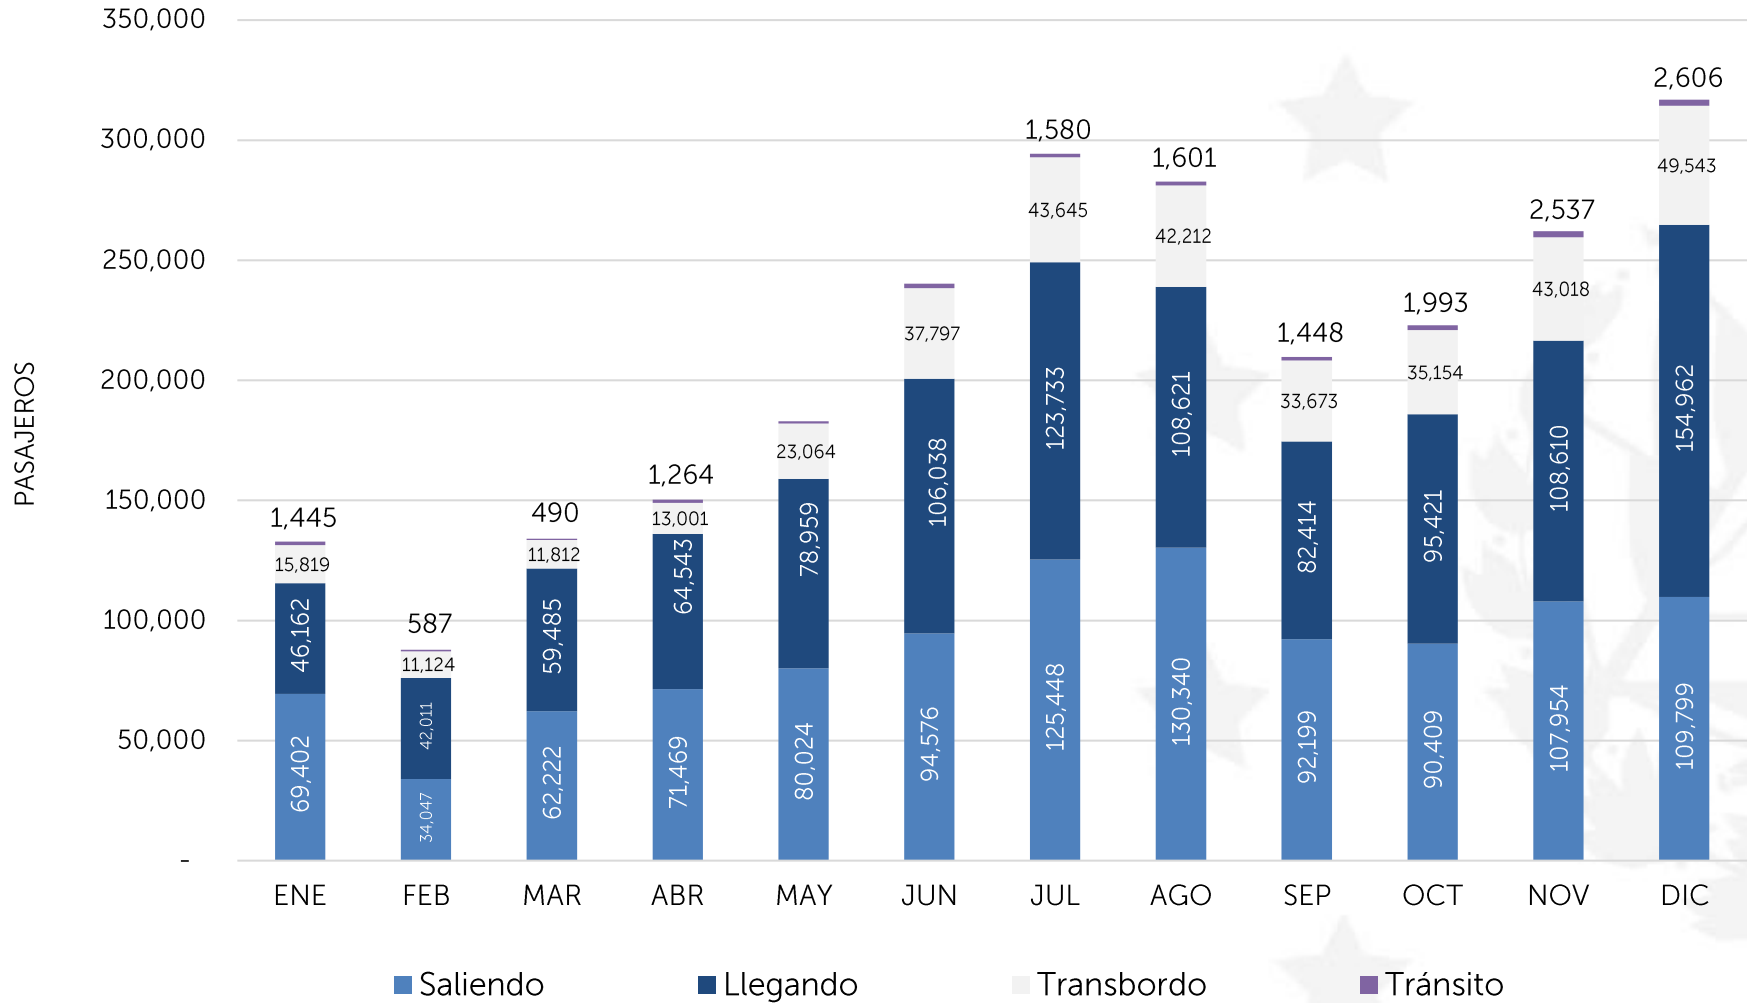

* En las estadísticas de Aeronaves (Aterrizajes y Estacionamientos) se consideran los intervalos entre los últimos días del mes anterior y los últimos días del mes presentado, esto para respetar fechas de corte de facturación por aerolínea. Datos definitivos

AEROPUERTO INTERNACIONAL DE EL SALVADOR "SAN OSCAR ARNULFO ROMERO Y GALDAMEZ"

ATERORIZAJES OPERACIONES Y TONELADAS AÑO 2021

ESTACIONAMIENTO DE AERONAVES PERIODOS DE 4 HORAS Y TONELADAS AÑO 2021

PASAJEROS AÑO 2021