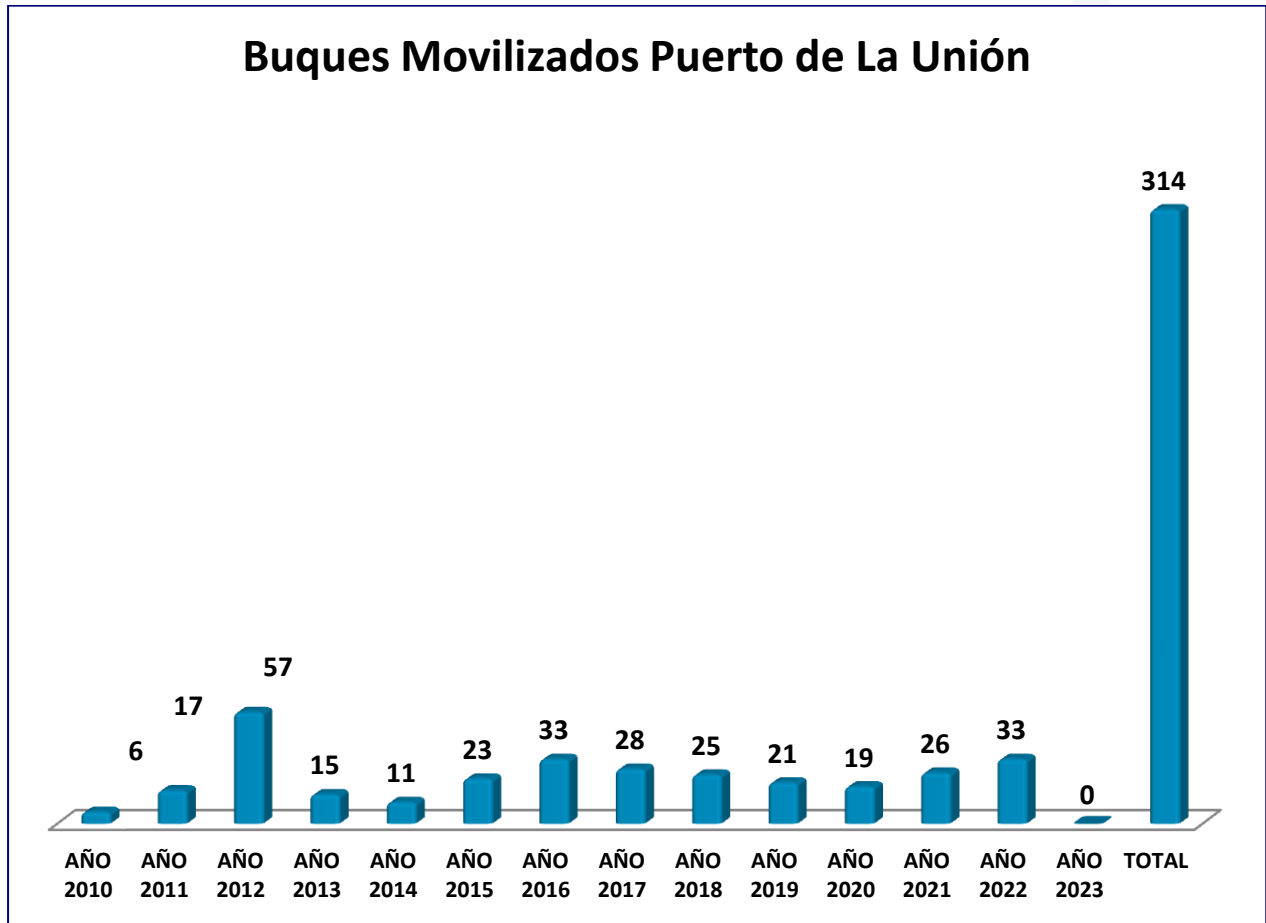

COMISIÓN EJECUTIVA
PORTUARIA AUTÓNOMA

BUQUES ATENDIDOS AÑO 2023								
MES	TIPOS DE BUQUE							Toneladas Métricas
	Granel	Contenedores	Ro-Ro	Cruce-ros	Pesquer-os	Otros	Total Buques Mensual	
<i>Enero</i>	0	0	0	0	0	0	0	0
<i>Febrero</i>	0	0	0	0	0	0	0	0
<i>Marzo</i>	0	0	0	0	0	0	0	0
<i>Abril</i>	0	0	0	0	0	0	0	0
<i>Mayo</i>	0	0	0	0	0	0	0	0
<i>Junio</i>	0	0	0	0	0	0	0	0
<i>Julio</i>	0	0	0	0	0	0	0	0
<i>Agosto</i>	0	0	0	0	0	0	0	0
<i>Septiembre</i>	0	0	0	0	0	0	0	0
<i>Octubre</i>	0	0	0	0	0	0	0	0
<i>Noviembre</i>	0	0	0	0	0	0	0	0
<i>Diciembre</i>	0	0	0	0	0	0	0	0
Total	0	0	0	0	0	0	0	0

CARGA MOVILIZADA POR TIPO DE CARGA EN TONELADAS MÉTRICAS		
TIPO DE CARGA	IMPORTACIÓN	EXPORTACIÓN
GRANEL	0	0
CONTENEDORES	0	0
ATÚN	0	0
FERRY	0	0
OTROS	0	0
TOTAL	0	0

COMISIÓN EJECUTIVA
PORTUARIA AUTÓNOMA

COMPARATIVOS ANUALES