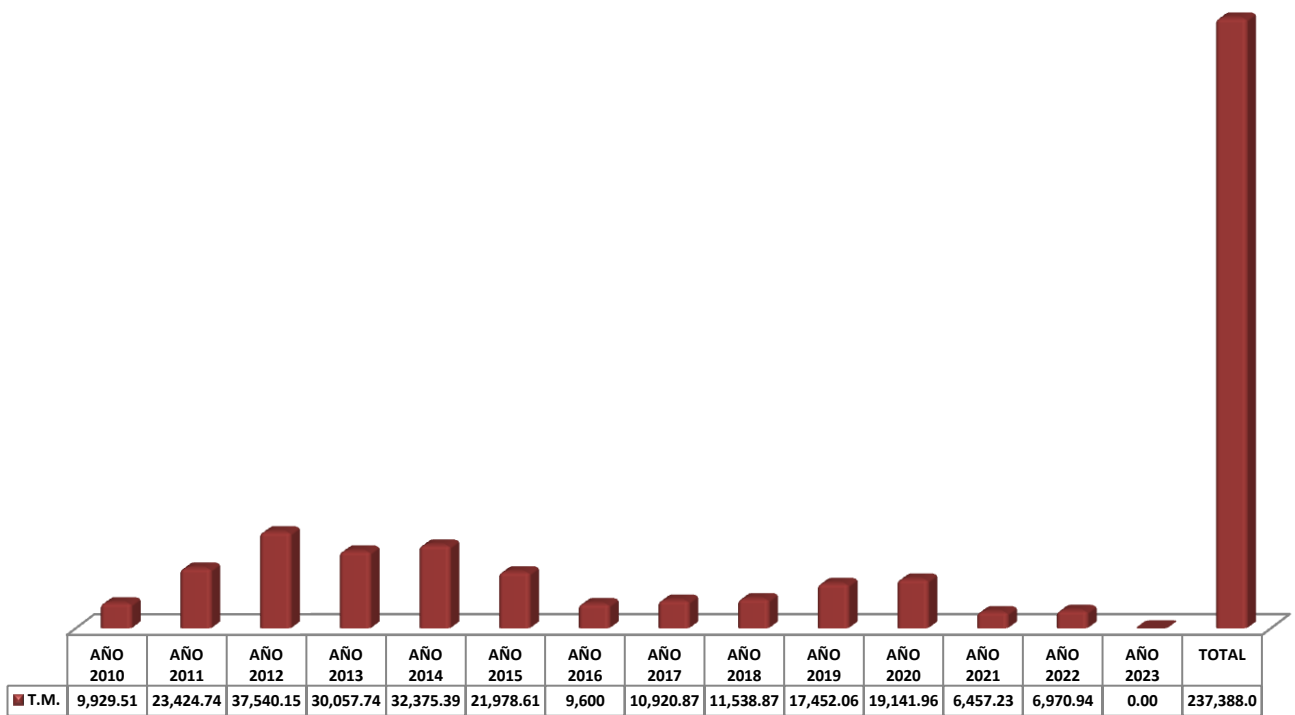

COMISIÓN EJECUTIVA
PORTUARIA AUTÓNOMA

PUERTO DE LA UNIÓN
SECCIÓN DE ESTADÍSTICAS

INFORME DEL
REGISTRO ESTADÍSTICO

ENERO - 2023

COMISIÓN EJECUTIVA
PORTUARIA AUTÓNOMA

BUQUES ATENDIDOS AÑO 2023								
MES	TIPOS DE BUQUE							Toneladas Métricas
	Granel	Contenedores	Ro-Ro	Cruce-ros	Pesquer-os	Otros	Total Buques Mensual	
<i>Enero</i>	0	0	0	0	0	0	0	0
<i>Febrero</i>	0	0	0	0	0	0	0	0
<i>Marzo</i>	0	0	0	0	0	0	0	0
<i>Abril</i>	0	0	0	0	0	0	0	0
<i>Mayo</i>	0	0	0	0	0	0	0	0
<i>Junio</i>	0	0	0	0	0	0	0	0
<i>Julio</i>	0	0	0	0	0	0	0	0
<i>Agosto</i>	0	0	0	0	0	0	0	0
<i>Septiembre</i>	0	0	0	0	0	0	0	0
<i>Octubre</i>	0	0	0	0	0	0	0	0
<i>Noviembre</i>	0	0	0	0	0	0	0	0
<i>Diciembre</i>	0	0	0	0	0	0	0	0
Total	0	0	0	0	0	0	0	0

COMPARATIVOS ANUALES

COMISIÓN EJECUTIVA
PORTUARIA AUTÓNOMA

Contenedores y TEUS Movilizados PLU

Granel Sólido Movilizado en Toneladas Métricas

COMISIÓN EJECUTIVA
PORTUARIA AUTÓNOMA

Tipos de Buques Atendidos 2010 - 2023