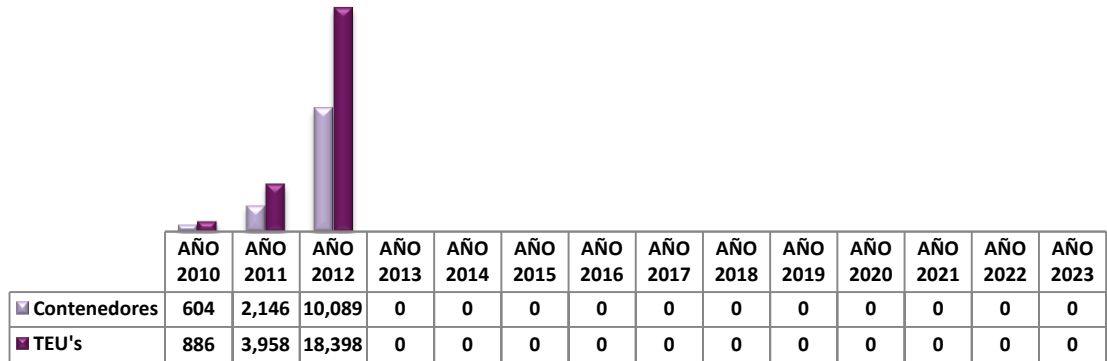

COMISIÓN EJECUTIVA
PORTUARIA AUTÓNOMA

PUERTO DE LA UNIÓN
SECCIÓN DE ESTADÍSTICAS

INFORME DEL
REGISTRO ESTADÍSTICO

ENERO - 2023

COMISIÓN EJECUTIVA
PORTUARIA AUTÓNOMA

BUQUES ATENDIDOS AÑO 2023								
MES	TIPOS DE BUQUE							Toneladas Métricas
	Granel	Contenedores	Ro-Ro	Cruce-ros	Pesquer-os	Otros	Total Buques Mensual	
<i>Enero</i>	0	0	0	0	0	0	0	0
<i>Febrero</i>	0	0	0	0	0	0	0	0
<i>Marzo</i>	0	0	0	0	0	0	0	0
<i>Abril</i>	0	0	0	0	0	0	0	0
<i>Mayo</i>	0	0	0	0	0	0	0	0
<i>Junio</i>	0	0	0	0	0	0	0	0
<i>Julio</i>	0	0	0	0	0	0	0	0
<i>Agosto</i>	0	0	0	0	0	0	0	0
<i>Septiembre</i>	0	0	0	0	0	0	0	0
<i>Octubre</i>	0	0	0	0	0	0	0	0
<i>Noviembre</i>	0	0	0	0	0	0	0	0
<i>Diciembre</i>	0	0	0	0	0	0	0	0
Total	0	0	0	0	0	0	0	0

CARGA MOVILIZADA POR TIPO DE CARGA EN TONELADAS MÉTRICAS		
TIPO DE CARGA	IMPORTACIÓN	EXPORTACIÓN
GRANEL	0	0
CONTENEDORES	0	0
ATÚN	0	0
FERRY	0	0
OTROS	0	0
TOTAL	0	0

COMISIÓN EJECUTIVA
PORTUARIA AUTÓNOMA

COMPARATIVOS ANUALES

COMISIÓN EJECUTIVA
PORTUARIA AUTÓNOMA

Contenedores y TEUS Movilizados PLU

Granel Sólido Movilizado en Toneladas Métricas

COMISIÓN EJECUTIVA
PORTUARIA AUTÓNOMA

Tipos de Buques Atendidos 2010 - 2023