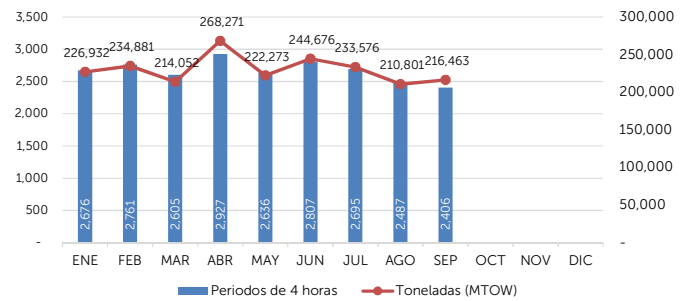

ESTACIONAMIENTO DE AERONAVES PERIODOS DE 4 HORAS Y TONELADAS AÑO 2023