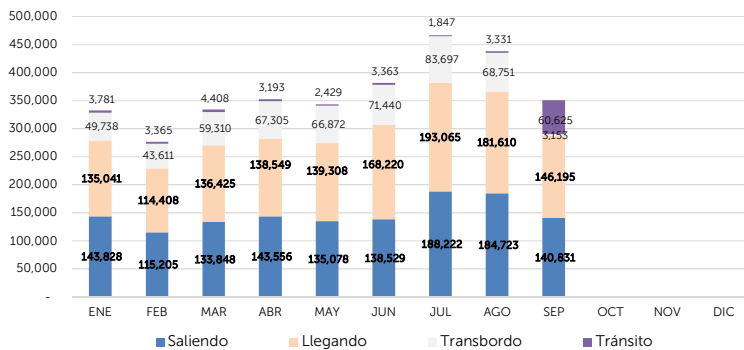

NOTAS:

* En las estadísticas de aeronaves, se consideran los intervalos entre los últimos días del mes anterior y los últimos días del mes presentado, esto para respetar fechas de corte de facturación por aerolínea. Datos definitivos

** A partir del 09 de mayo de 2022, la información de carga es proporcionada por la empresa ADIMEX

ATERORIZAJES OPERACIONES Y TONELADAS AÑO 2023

ESTACIONAMIENTO DE AERONAVES PERIODOS DE 4 HORAS Y TONELADAS AÑO 2023

PASAJEROS AÑO 2023

CARGA DE IMPORTACION Y EXPORTACION AÑO 2023