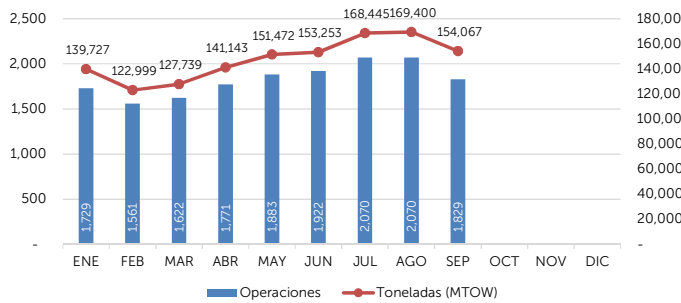

NOTAS:

* En las estadísticas de aeronaves, se consideran los intervalos entre los últimos días del mes anterior y los últimos días del mes presentado, esto para respetar fechas de corte de facturación por aerolínea. Datos definitivos

** A partir del 09 de mayo de 2022, la información de carga es proporcionada por la empresa ADIMEX

ATERORIZAJES OPERACIONES Y TONELADAS AÑO 2023