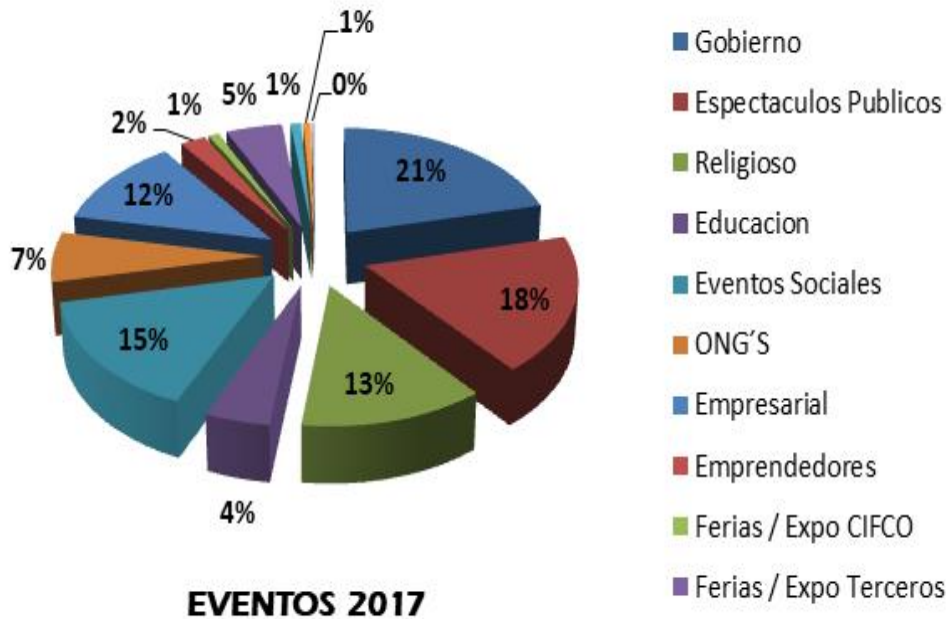

# Eventos Especiales 2017

Rubro	2017	%
Gobierno	330	35.0%
Espectaculos Publicos	98	10.4%
Religioso	93	9.9%
Educacion	27	2.9%
Eventos Sociales	106	11.3%
ONG'S	34	3.6%
Empresarial	99	10.5%
Emprendedores	22	2.3%
Ferias / Expo CIFCO	27	2.9%
Ferias / Expo Terceros	54	5.7%
Congresos	6	0.6%
Politicos	7	0.7%
TSE	39	4.1%
	<b>942</b>	