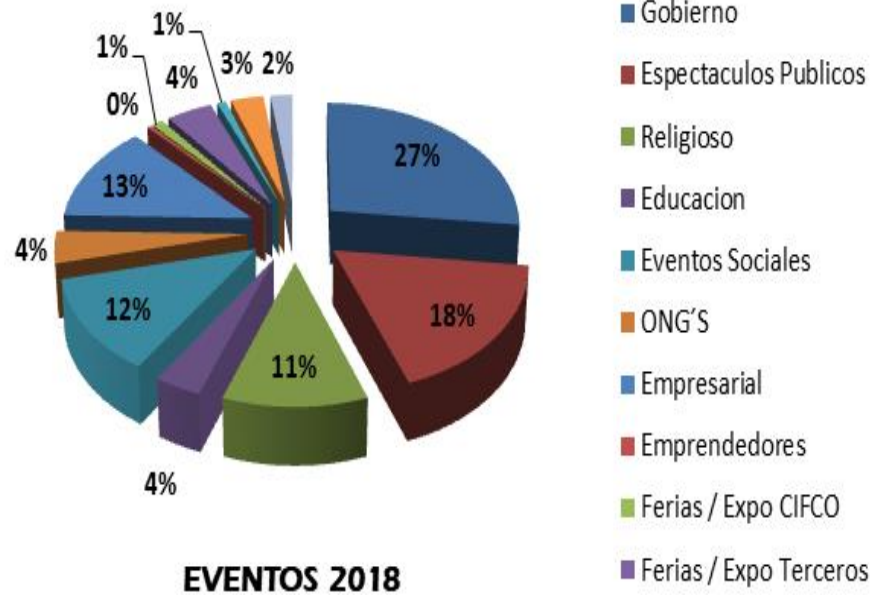

Eventos Especiales 2018

Rubro	2018	%
Gobierno	211	18.3%
Espectaculos Publicos	104	9.0%
Religioso	66	5.7%
Educacion	24	2.1%
Eventos Sociales	95	8.2%
ONG'S	38	3.3%
Empresarial	96	8.3%
Emprendedores	8	0.7%
Ferias / Expo CIFCO	37	3.2%
Ferias / Expo Terceros	43	3.7%
Congresos	8	0.7%
Politicos	21	1.8%
TSE	402	34.9%
	1,153	