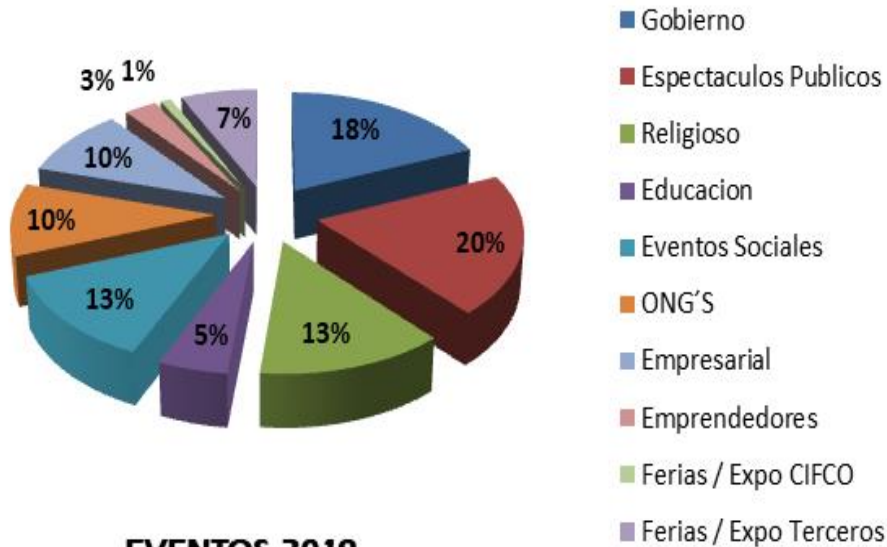

Eventos Especiales 2019

Rubro	2019	%
Gobierno	96	19.7%
Espectaculos Publicos	85	17.4%
Religioso	39	8.0%
Educacion	15	3.1%
Eventos Sociales	48	9.8%
ONG'S	20	4.1%
Empresarial	63	12.9%
Emprendedores	18	3.7%
Ferias / Expo CIFCO	11	2.3%
Ferias / Expo Terceros	25	5.1%
Congresos	8	1.6%
Politicos	1	0.2%
TSE	59	12.1%
	488	