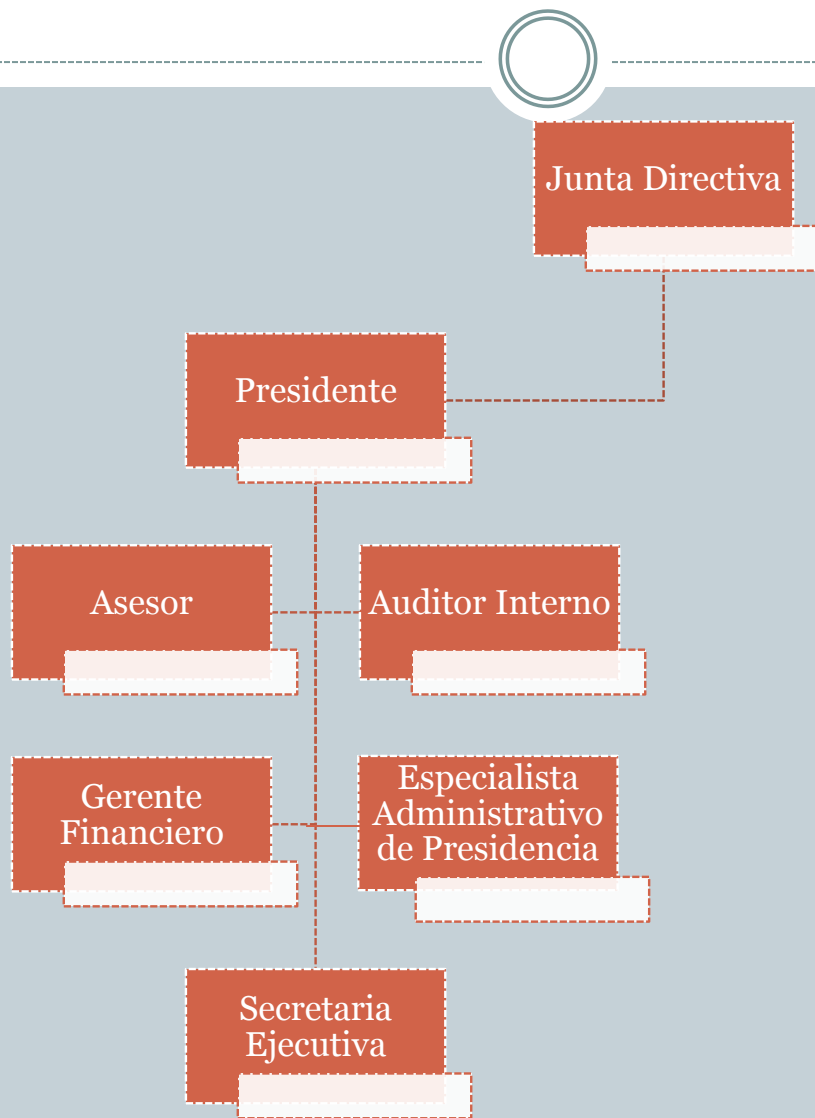

El Salvador

Corporación Salvadoreña de Turismo

Estructura Organizativa por Unidades

JUNTA DIRECTIVA DE CORSATUR

Gerencia Financiera

Auditoria Interna

Auditor Interno

Técnico en
Auditoria
Interna

Gerencia General

Unidad Jurídica

Jefe Unidad
Jurídica

Técnico
Jurídico

Unidad de Comunicaciones y RRPP

Jefe de Unidad de
Comunicaciones y
RRPP

Técnico en
Comunicaciones

El Salvador