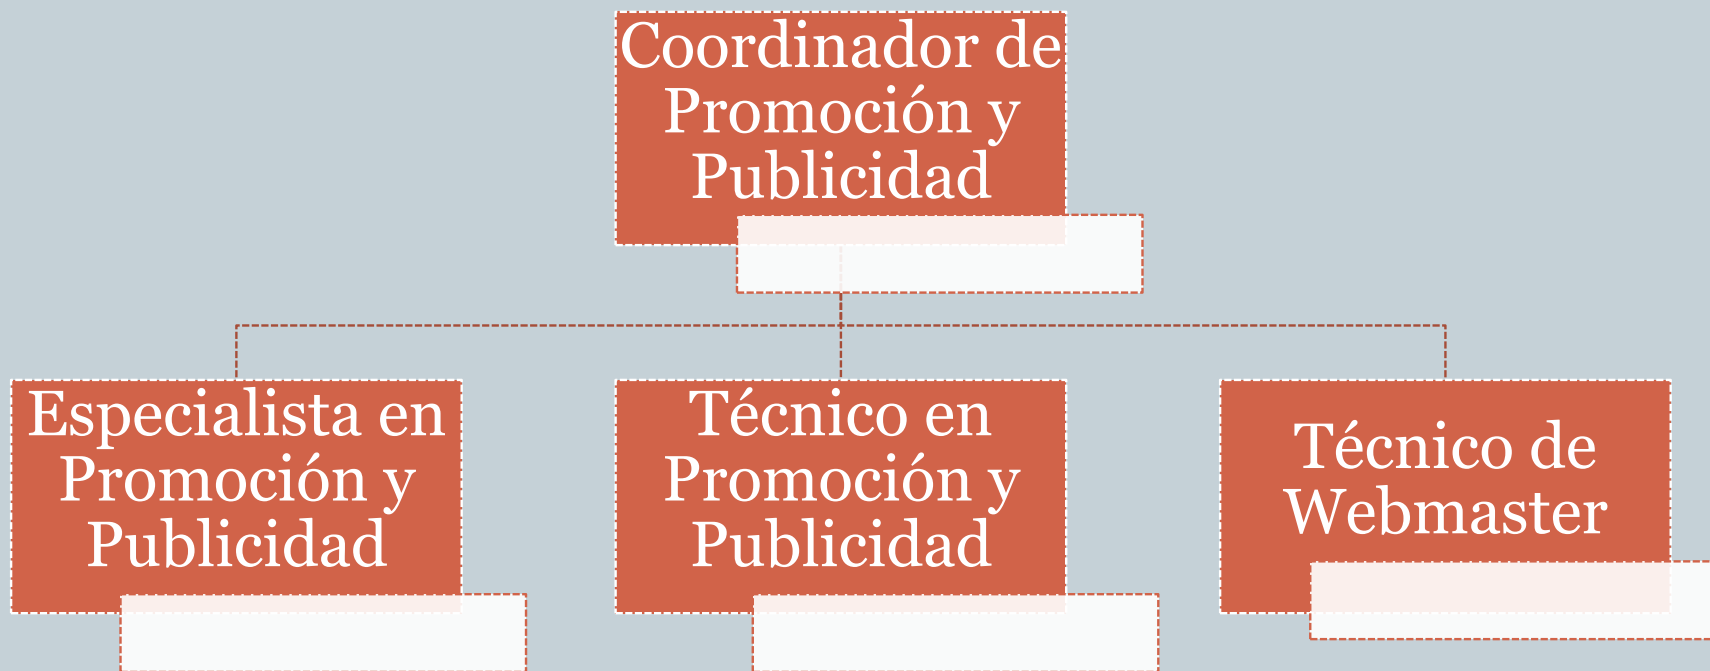

Promoción y Publicidad