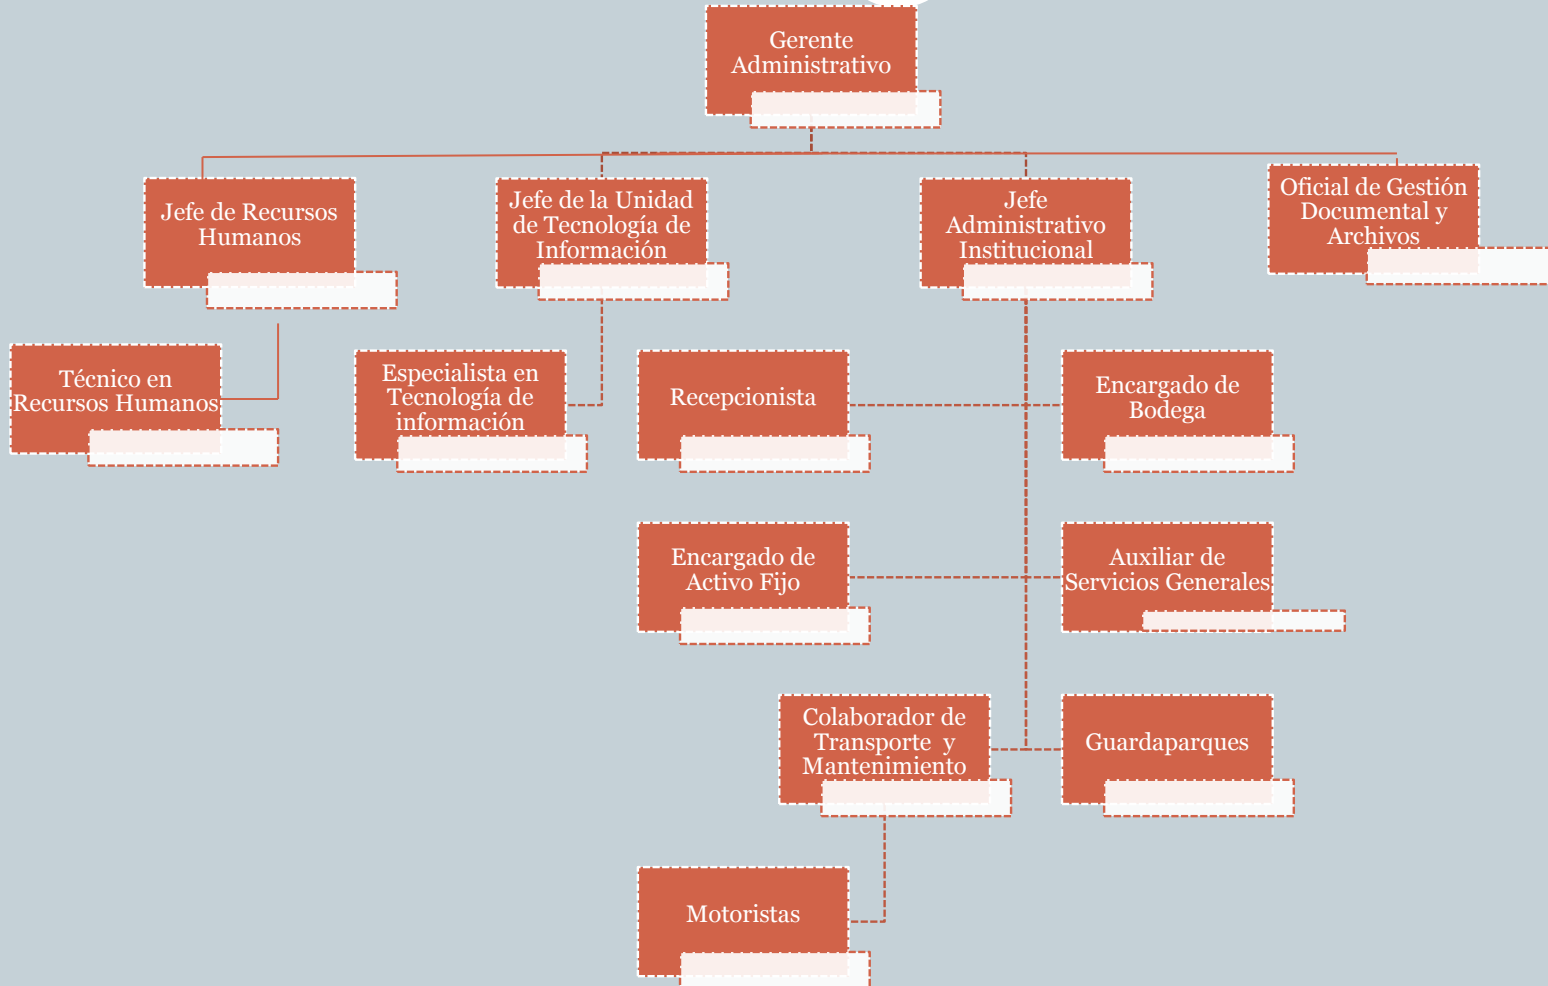

Jefe de la Unidad de
Acceso a la
Información Pública

El Salvador

CORPORACION SALVADOREÑA
DE TURISMO

Unidad de Género

Coordinadora
de Unidad de
Género

Gerencia Administrativa

Guardaparques

Jefe
Administrativo
Institucional

Guardaparques

Motoristas

Colaborador de
Transporte y
Mantenimiento

Motoristas

Motoristas

Jefe de la Unidad
de Tecnología de
Información

Especialista en
Tecnología de
información

Unidad de Recursos Humanos