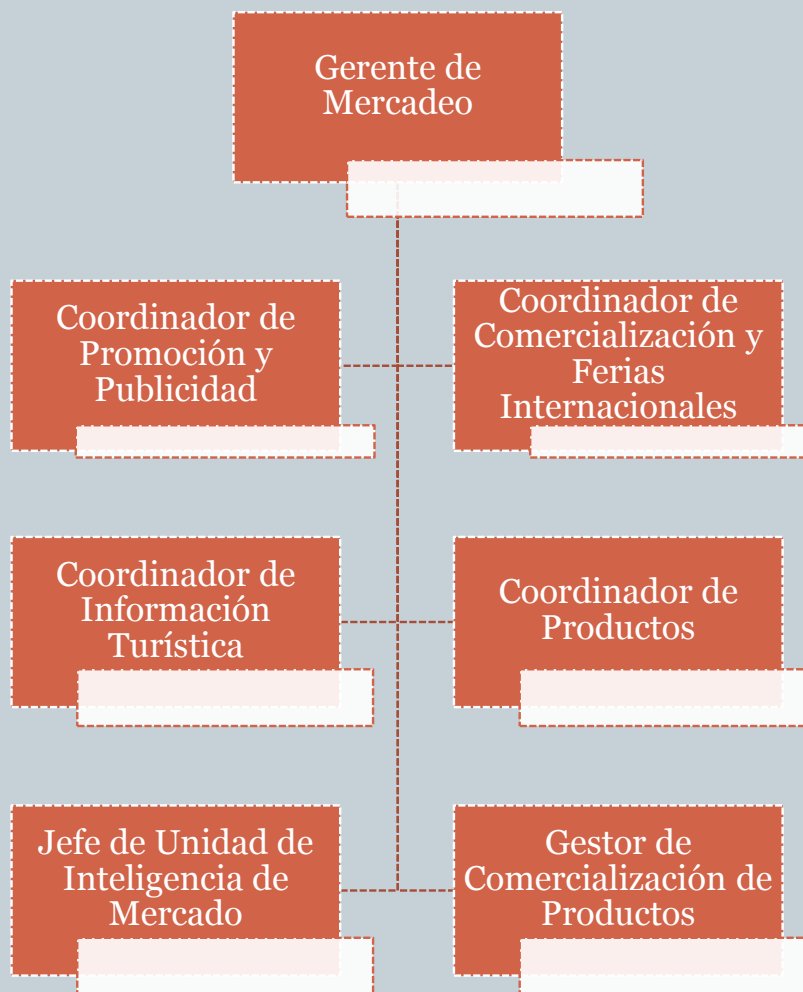

Jefe Unidad de
Recursos
Humanos

Técnico en
Recursos
Humanos

El Salvador

CORPORACION SALVADOREÑA
DE TURISMO

Unidad de Gestión Documental y Archivos

Oficial de Gestión
Documental y Archivos

Gerencia de Mercadeo