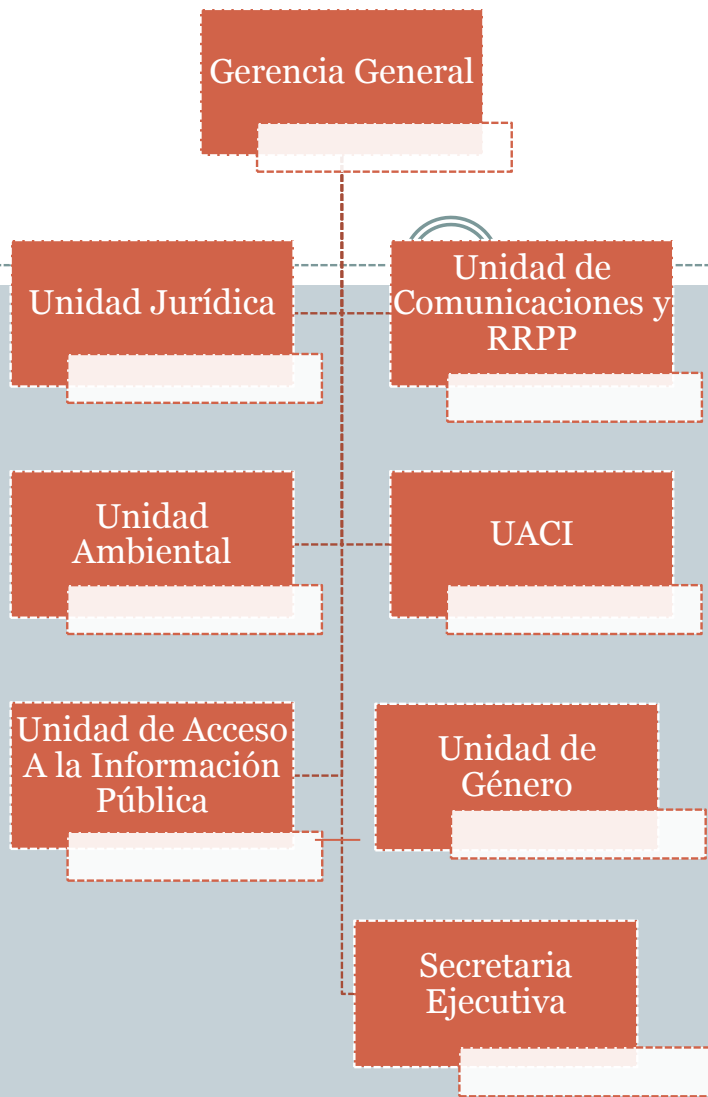

El Salvador

Corporación Salvadoreña de Turismo

Estructura Organizativa por Unidades

JUNTA DIRECTIVA DE CORSATUR

Gerencia Financiera

Auditoria Interna

Auditor Interno

Técnico en
Auditoria
Interna

Gerencia General

Unidad Jurídica

Jefe Unidad
Jurídica

Técnico
Jurídico

Unidad de Comunicaciones y RRPP

Jefe de Unidad de
Comunicaciones y
RRPP

Técnico en
Comunicaciones

El Salvador