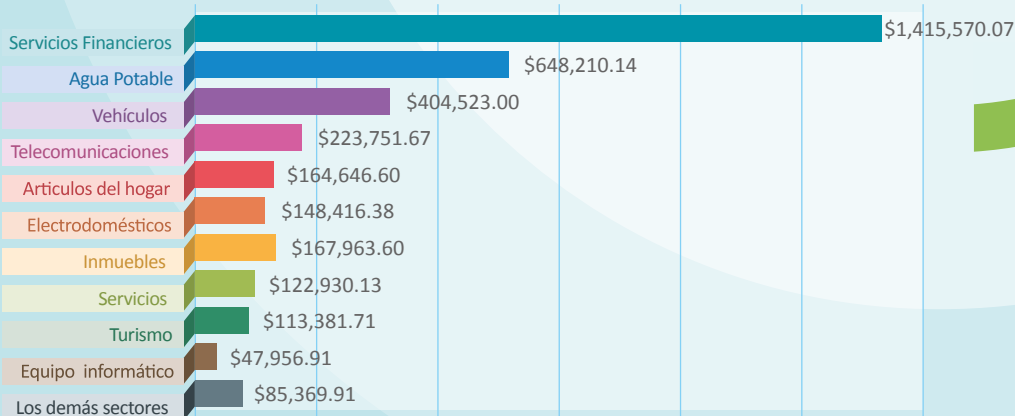

## Defensoría del Consumidor

Junio 2015 - mayo 2016

# \$3,542,720.12 recuperados

a favor de más de 44,094 personas consumidoras

Montos recuperados por sector en casos individuales y colectivos

**Los demás sectores:** incluye transporte, libros y útiles escolares, alimentos, prendas de vestir, salud, equipo de profesional, energía eléctrica, seguridad social, gobierno, hidrocarburos, artículos infantiles, bebidas y productos agrícolas.