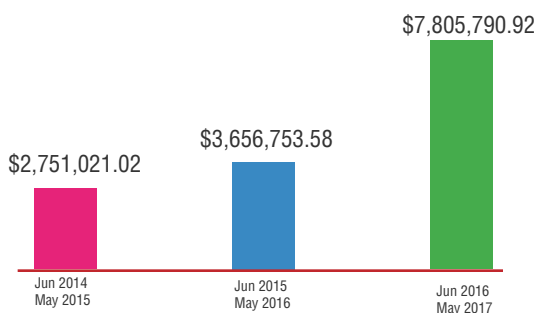

NOTAS

*Precio de promoción \$299.00 válido al 19 de junio

- En la variedad de barbacoas a gas se recolectaron un total de 10 precios; además, se encontró una variedad de barbacoa con sistema de carbón y gas bajo la marca Back Yard Grill.
- Las barbacoas con sistema de gas propano presentan características adicionales, por ejemplo: chispero de encendido automático, medidor de calor (termostato), perillas de calor, espacio para guardar el cilindro de gas propano, entre otras.
- La barbacoa a gas que presenta el precio más alto se encuentra en Almacenes SIMAN a un precio de \$439.00 y tiene como características principales una parrilla de 45x47 cm, de mesas laterales, 2 perillas de gas y chispero automático.
- El precio más bajo de la barbacoa a gas se encuentra bajo la marca Char-Broil a un precio de \$129.00 en los establecimientos EPA y Almacenes SIMAN.
- Adicionalmente se encuentra disponible la barbacoa que combina el sistema de gas y sistema de carbón en Walmart a un precio de \$125.00, con medidas de la parrilla de 40x42 cm, 3 perillas de calor, medidores de calor, y dos mesas laterales.
- Bajo las variedades de barbacoas a gas se identificaron dos marcas: Char-Broil y NexGrill; mientras que la barbacoa con sistema a gas y carbón se encuentra bajo la marca Back Yard Grill.

DE CAMBIOS Y LOGROS EN LA PROTECCION DE LAS PERSONAS CONSUMIDORAS

Protección económica de las personas consumidoras

\$7,805,790.92

— recuperadas a favor de —

96,945
personas consumidoras

En 3 años de Gobierno del
Presidente Salvador Sánchez Cerén

— se han recuperado —

\$14,213,565.52

a favor de
150,635 Personas Consumidoras

Montos recuperados entre Junio 2014 y Mayo 2017

Montos recuperados según tipo de caso

De las **71,502** atenciones brindadas, el 79.26% (56,669) están concentradas en los sectores siguientes: