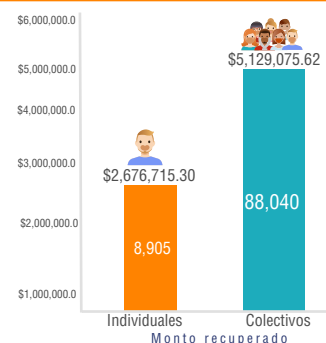

DE CAMBIOS Y LOGROS EN LA PROTECCION DE LAS PERSONAS CONSUMIDORAS

Protección económica de las personas consumidoras

\$7,805,790.92

— recuperadas a favor de —

96,945
personas consumidoras

En 3 años de Gobierno del
Presidente Salvador Sánchez Cerén

— se han recuperado —

\$14,213,565.52

a favor de
150,635 Personas Consumidoras

Montos recuperados entre Junio 2014 y Mayo 2017

Montos recuperados según tipo de caso

De las **71,502** atenciones brindadas, el 79.26% (56,669) están concentradas en los sectores siguientes: