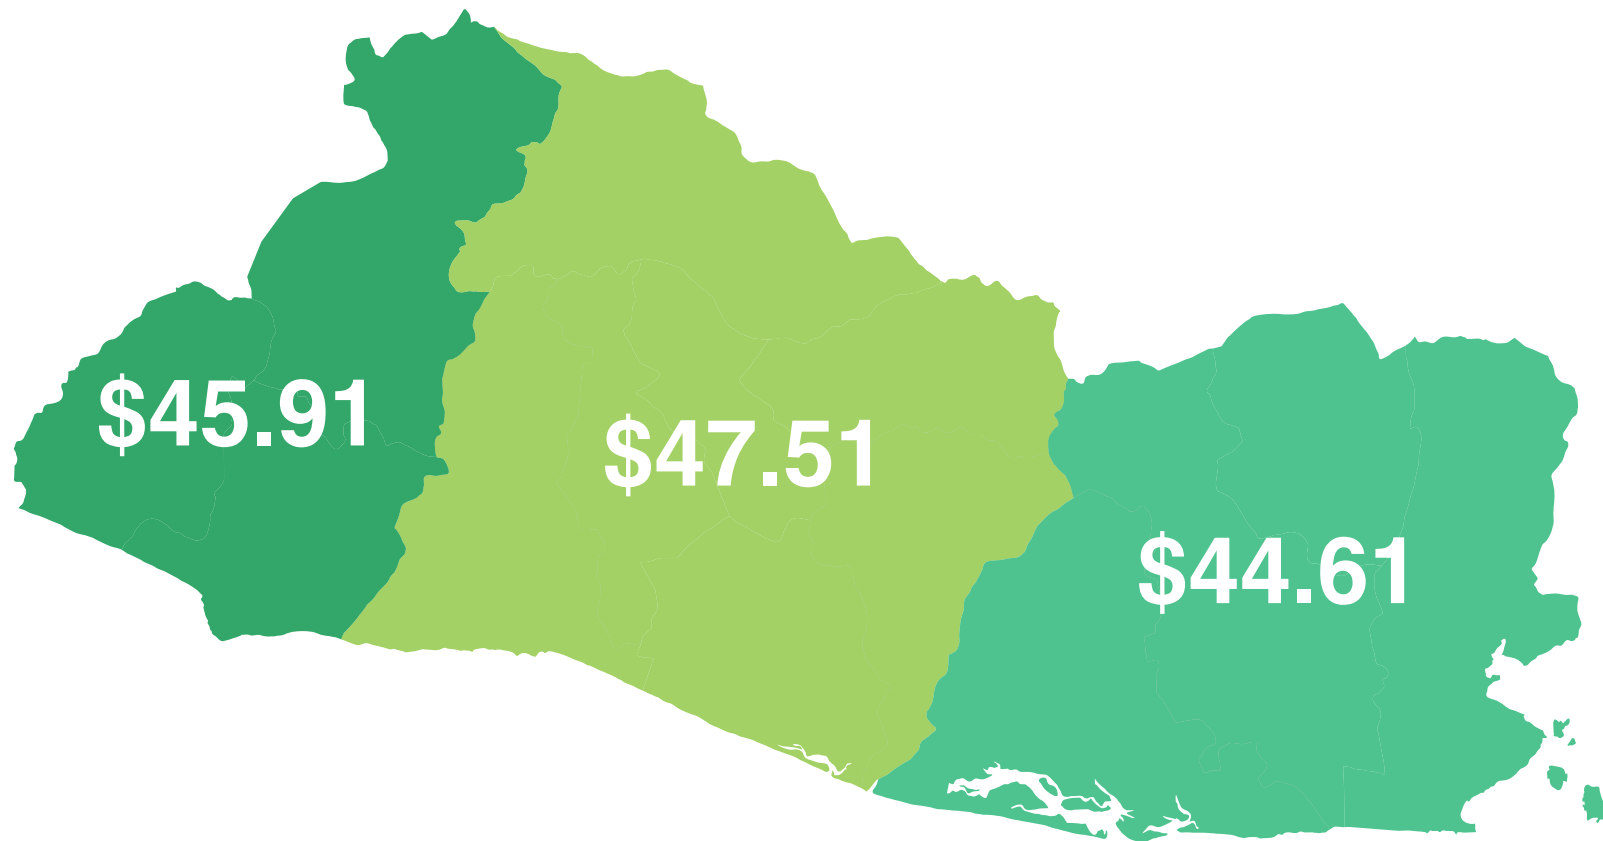

# Resultados del sondeo

# Comparación 2017 - 2018

La canasta de útiles se ha calculado en base a **51** artículos

Categoría	1er sondeo 2017	1er sondeo enero 2018	Variación	
			\$	%
 Cartapacios lisos, Separadores y Páginas	\$4.96	\$4.79	-\$0.17	-3.43%
 Cuaderno espiral	\$7.00	\$7.02	\$0.02	0.29%
 Cuaderno engrapado	\$4.62	\$4.60	-\$0.02	-0.43%
 Libretas y Cuadernillos	\$3.64	\$3.67	\$0.03	0.82%
 Misceláneos	\$26.35	\$26.44	\$0.09	0.34%
<b>TOTAL</b>	<b>\$46.57</b>	<b>\$46.52</b>	<b>-\$0.05</b>	<b>-0.11%</b>

# Zona geográfica más barata

1er sondeo  
Ene- 2018

\$45.91

\$47.51

\$44.61