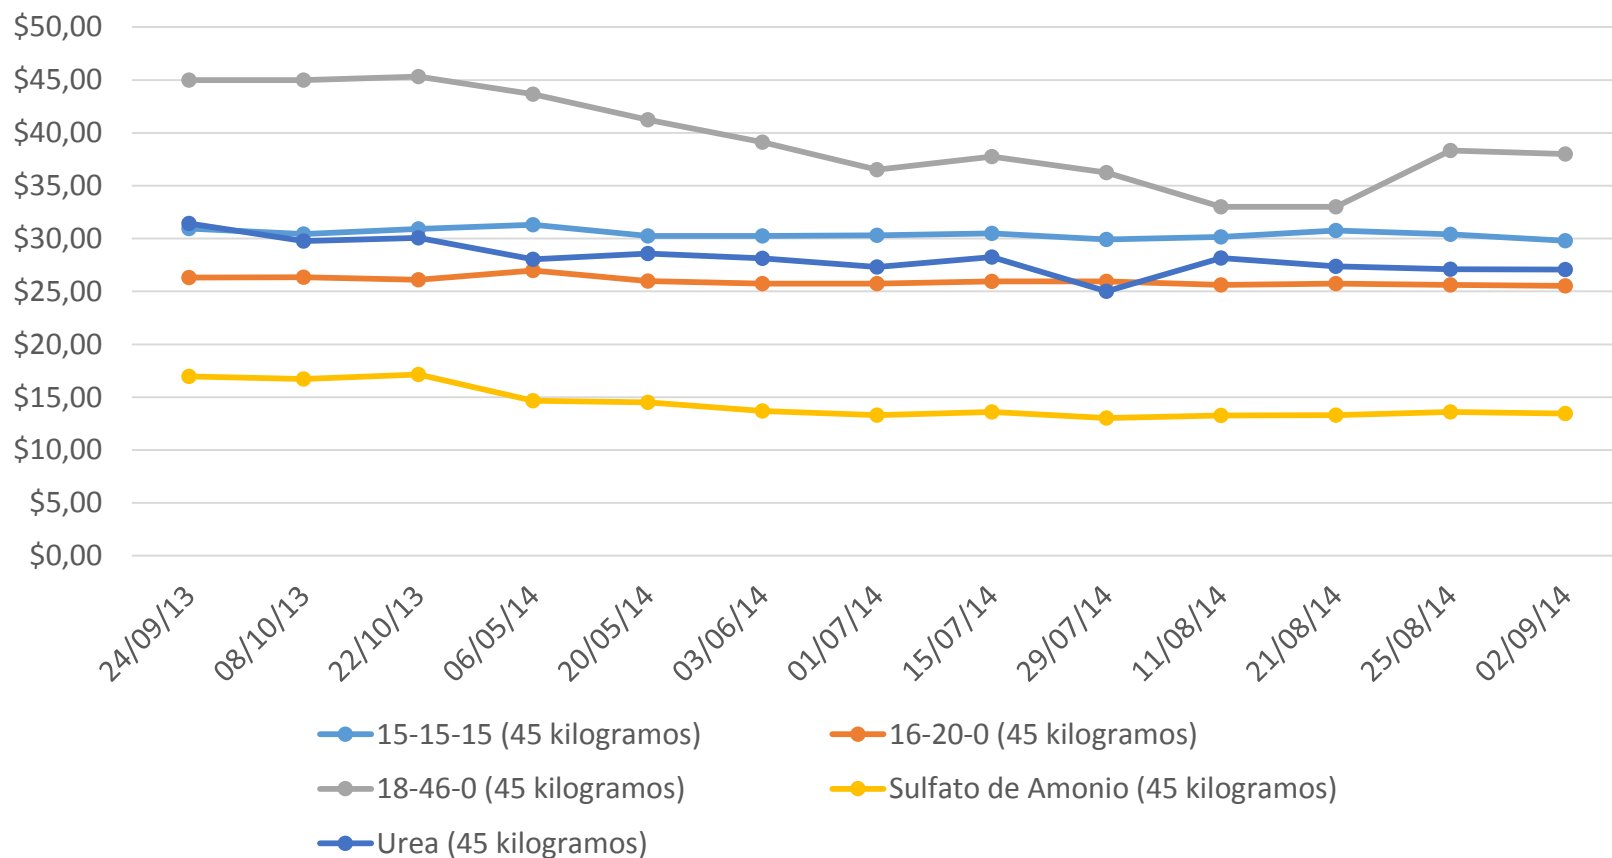

Precio promedio de Occidente