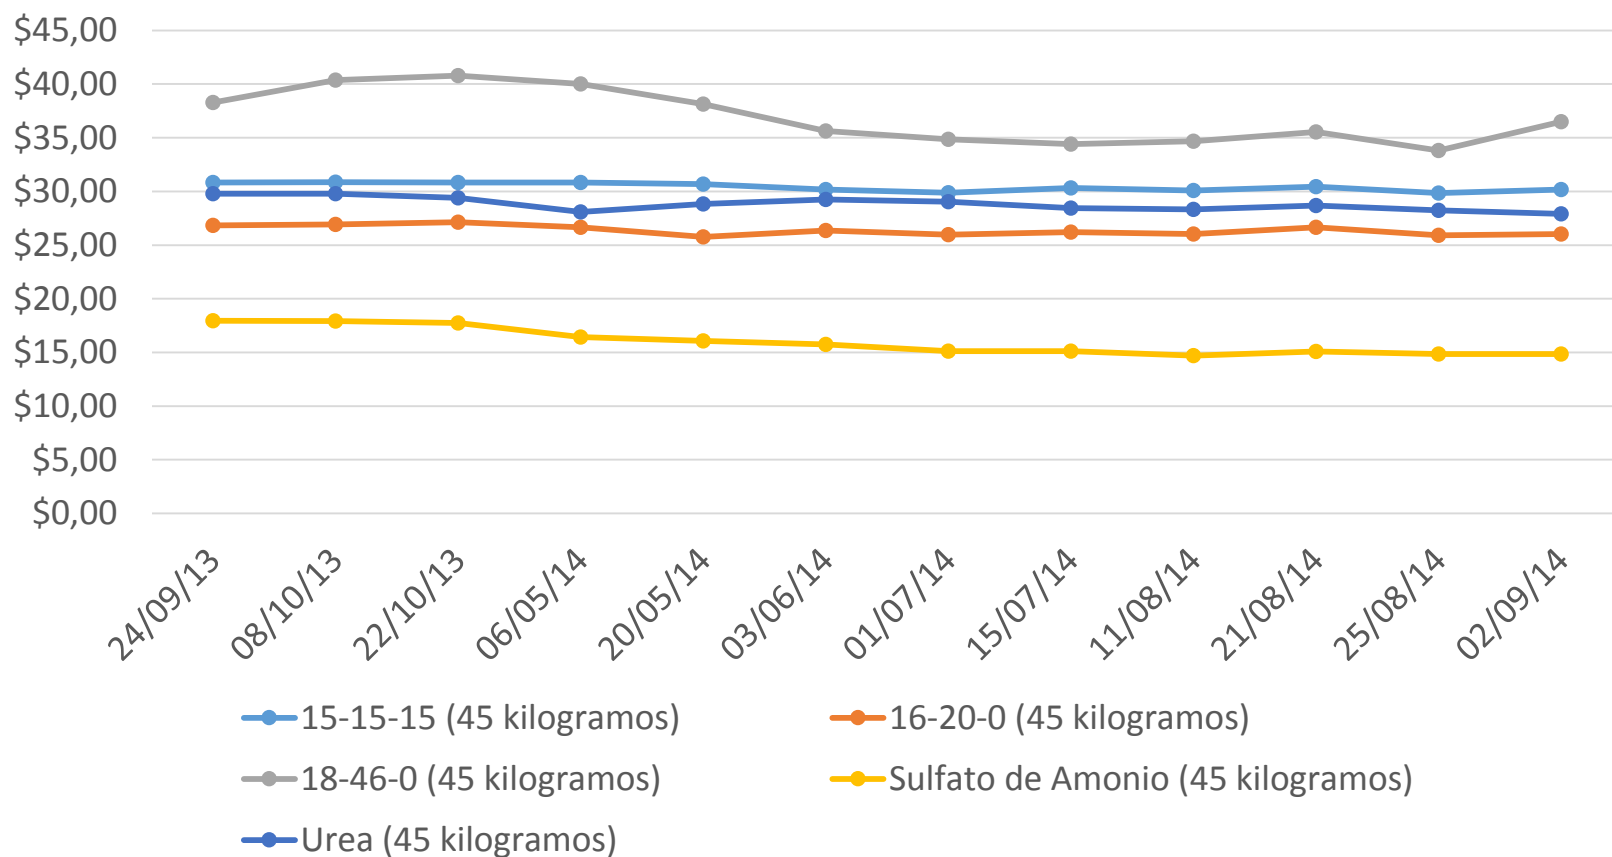

Precio promedio de Centro