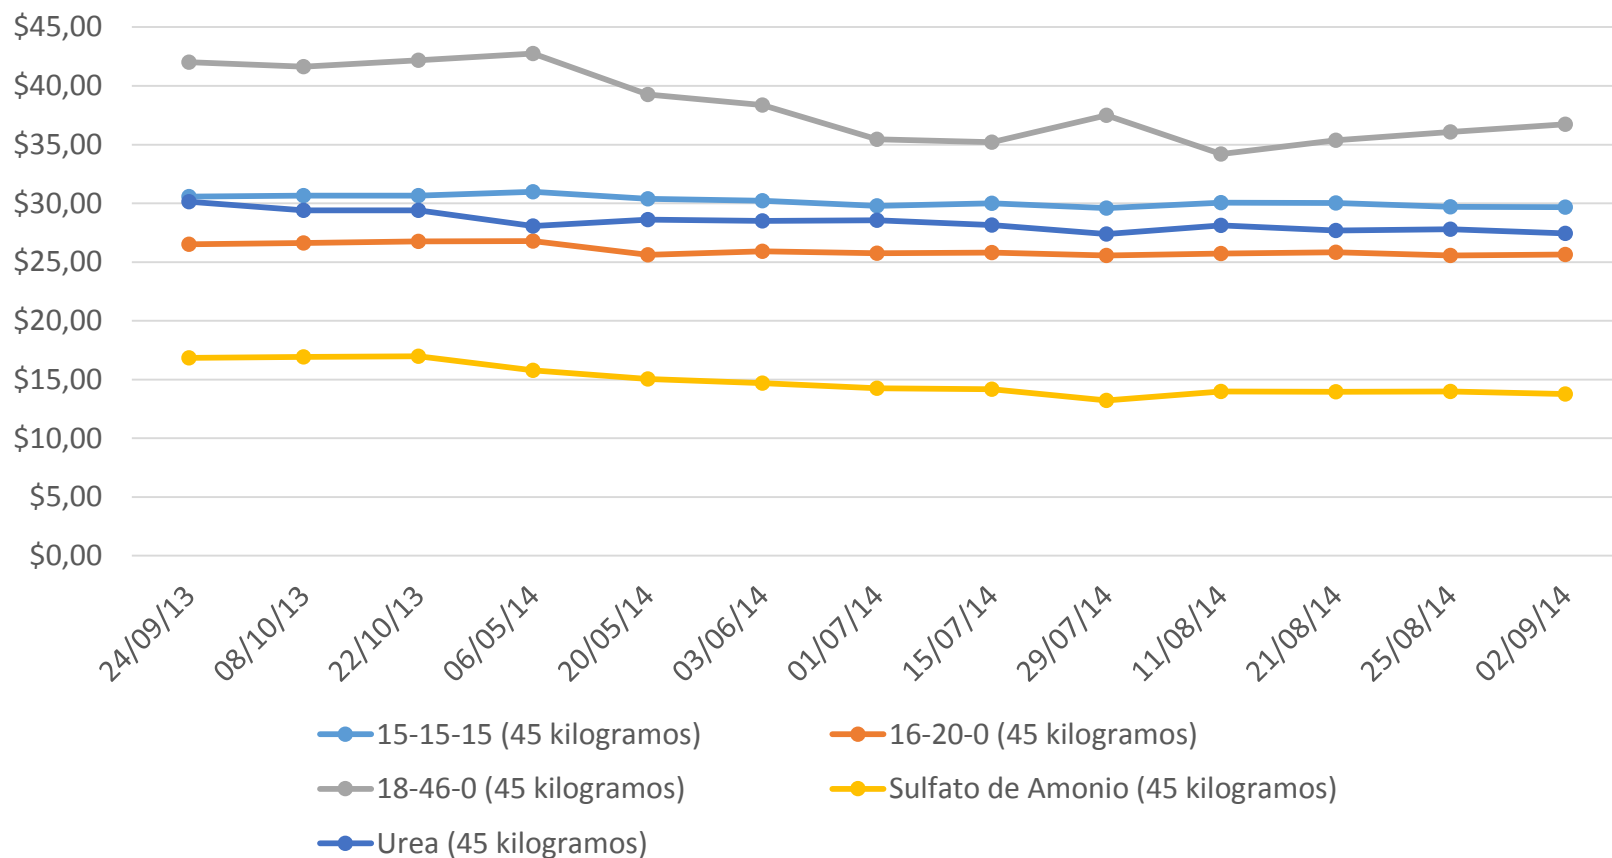

Precio promedio nacional