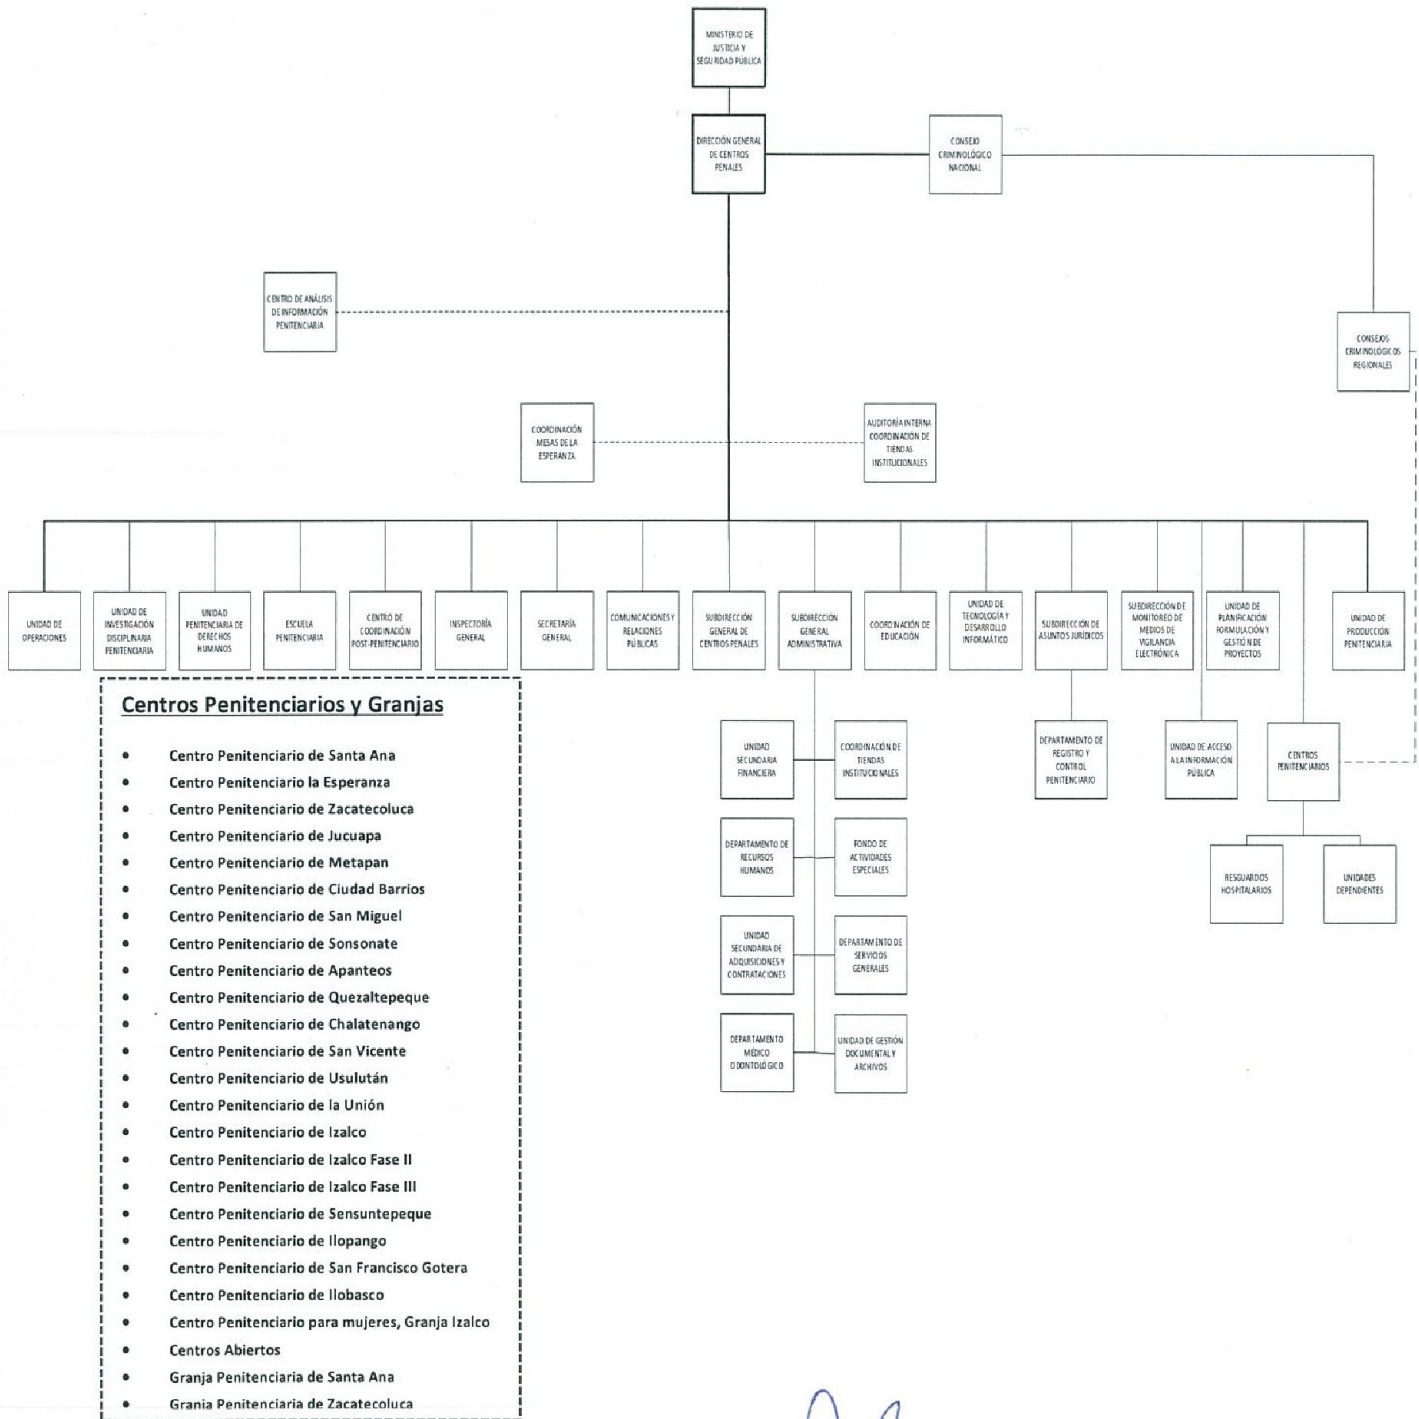

# ORGANIGRAMA DE LA DIRECCIÓN GENERAL DE CENTROS PENALES

	Máxima autoridad
	Unidades administrativas operativas
	Dependencia directa
	Línea de asesoría

<b>Elaborado por:</b>	<b>Autorizado por:</b>
Lic. Hugo Armando Arévalo Merino Jefe de la Unidad de Planificación	Lic. Orlando Elías Molina Ríos Director General Interino de Centros Penales
Firma y sello	Firma y sello