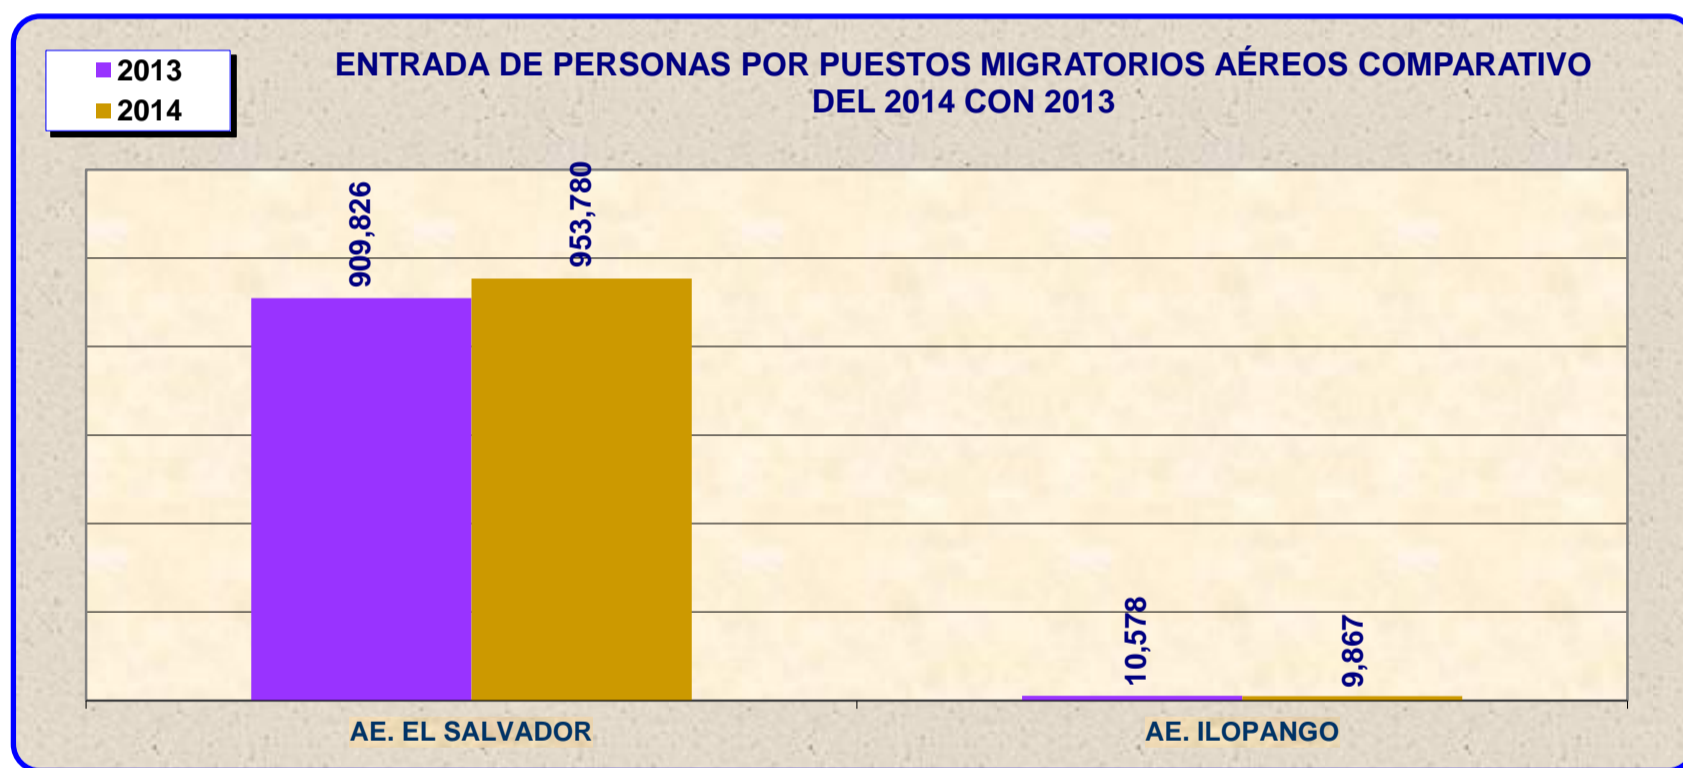

DIRECCIÓN GENERAL DE MIGRACIÓN Y EXTRANJERÍA SECCIÓN ESTADÍSTICAS

ENTRADA DE PERSONAS POR PUESTOS MIGRATORIOS AÉREOS

CUADRO COMPARATIVO DEL 2014 CON 2013

PUESTOS MIGRATORIOS AÉREOS	2013	2014
AE. EL SALVADOR	909,826	953,780
AE. ILOPANGO	10,578	9,867
TOTAL	920,404	963,647

1. El registro de entradas por Puestos Migratorios Aéreos en el año 2013, fue 920,404 personas. El Aeropuerto Internacional de El Salvador registró el ingreso al territorio nacional de 909,826 personas, representando el 98.9% del total anual.
2. El registro de entradas por Puestos Migratorios Aéreos en el año 2014, fue 963,647 personas. El Aeropuerto Internacional de El Salvador registró el ingreso al territorio nacional de 953,780 personas, representando el 99% del total anual.
3. En el año 2014, se registro el ingreso por Puestos Migratorios Aéreos de **43,243** personas más que el año anterior, los que representa un incremento del **4.7%**, en comparación con año 2013.