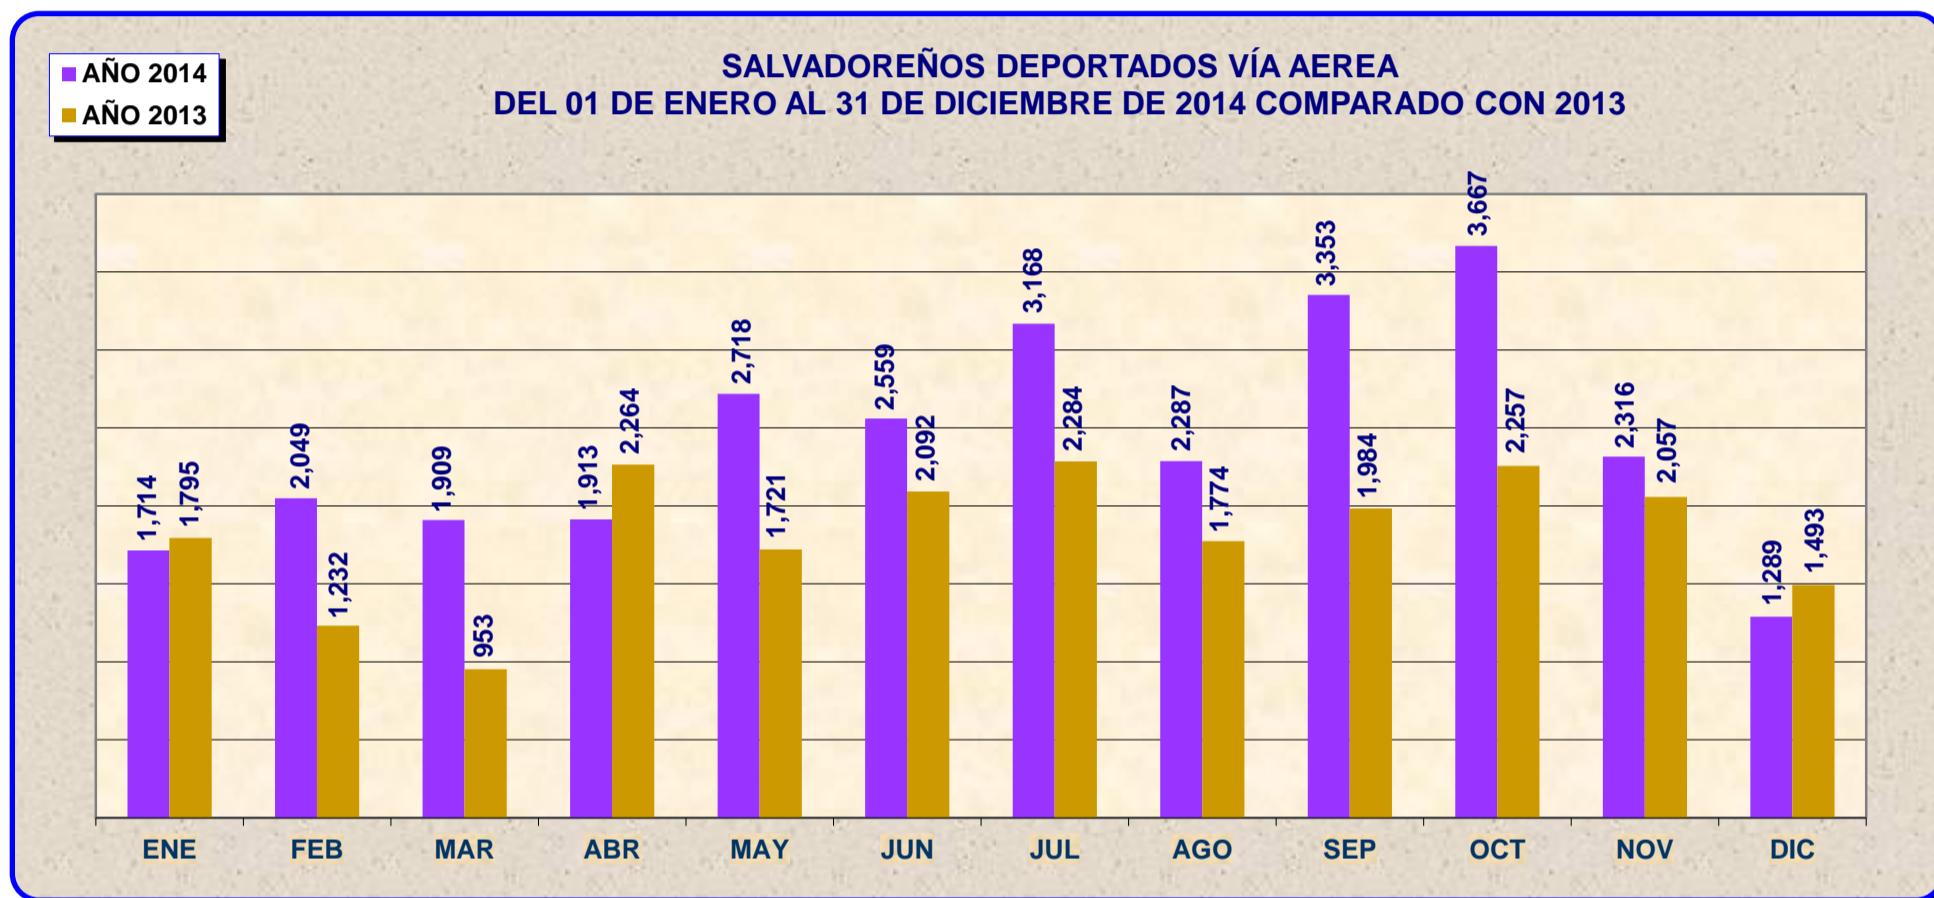

SALVADOREÑOS DEPORTADOS VÍA AEREA

DEL 01 DE ENERO AL 31 DE DICIEMBRE DE 2014 COMPARADO CON 2013

SALVADOREÑOS REPATRIADOS	ENE	FEB	MAR	ABR	MAY	JUN	JUL	AGO	SEP	OCT	NOV	DIC	TOTAL
AÑO 2013	1,795	1,232	953	2,264	1,721	2,092	2,284	1,774	1,984	2,257	2,057	1,493	21,906
AÑO 2014	1,714	2,049	1,909	1,913	2,718	2,559	3,168	2,287	3,353	3,667	2,316	1,289	28,942
TOTAL	3,509	3,281	2,862	4,177	4,439	4,651	5,452	4,061	5,337	5,924	4,373	2,782	50,848

1. La cantidad de salvadoreños que ingresaron al país en calidad de repatriados vía aérea en el año 2013, fue de 21,906 personas.
2. El mes de julio de 2013, reportó la mayor cantidad de personas repatriadas con un total de 2,284, representando el 10.4% del total anual.
3. La cantidad de salvadoreños que ingresaron al país en calidad de repatriados vía aérea en el año 2014, fue de 28,942 personas.
4. El mes de octubre de 2014, reporto la mayor cantidad de personas repatriadas con un total de 3,667, representando el 12.7% del total anual.
5. Los salvadoreños repatriados vía aérea durante el año 2014 reportó un incremento de 7,036 personas, que representa el 32.1%, en comparacion al año 2013.