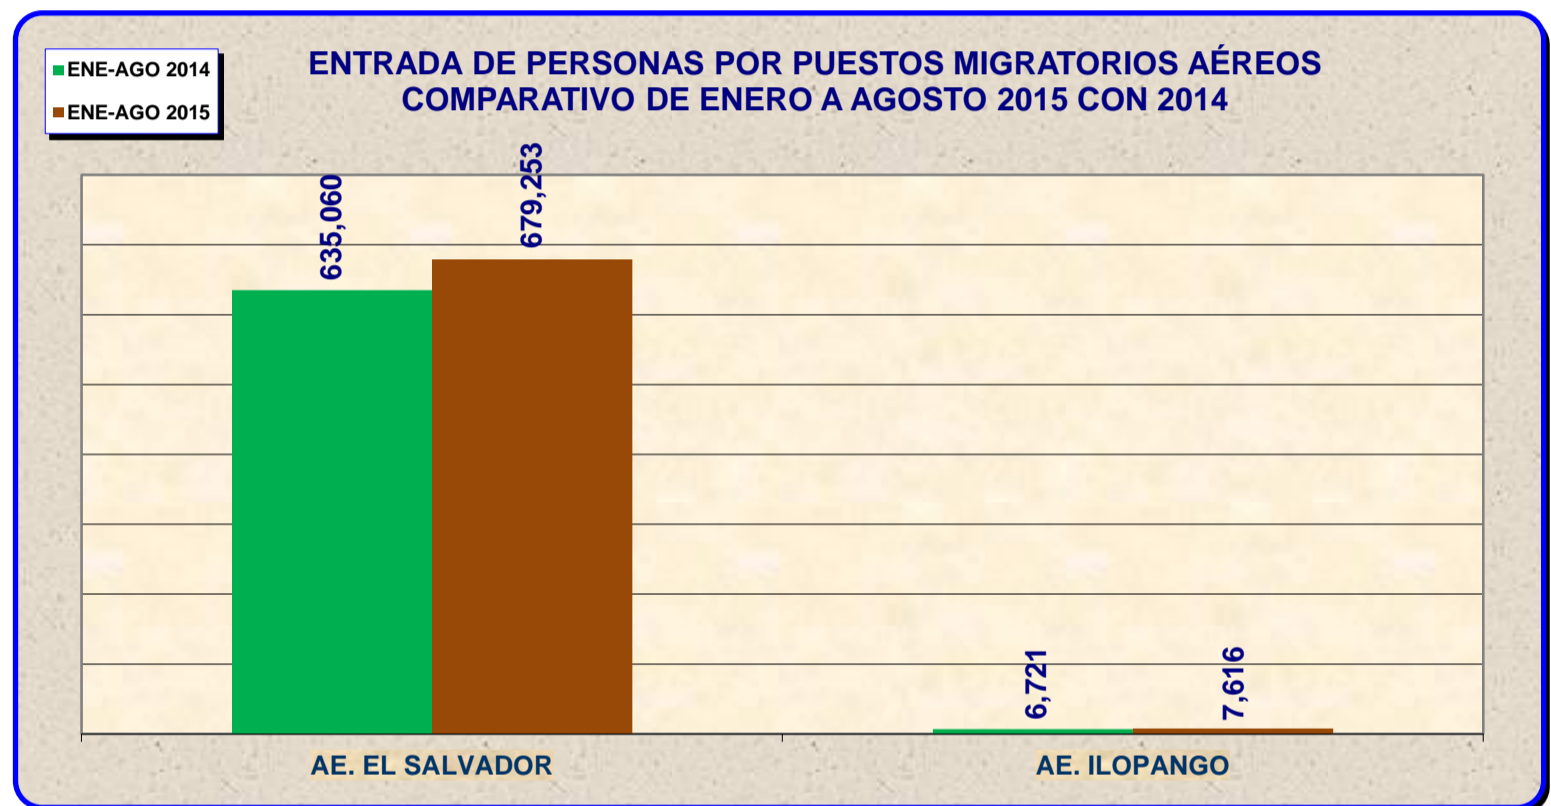

ENTRADA DE PERSONAS POR PUESTOS MIGRATORIOS AÉREOS

CUADRO COMPARATIVO DE ENERO A AGOSTO 2015 CON 2014

<i>PUESTOS MIGRATORIOS AÉREOS</i>	<i>ENE-AGO 2014</i>	<i>ENE-AGO 2015</i>
AE. EL SALVADOR	635,060	679,253
AE. ILOPANGO	6,721	7,616
TOTAL	641,781	686,869

1. El registro de entradas por Puestos Migratorios Aéreos entre enero y agosto del año 2014, fue 641,781 personas. El Aeropuerto Internacional de El Salvador registró el ingreso al territorio nacional de 635,060 personas, representando el 99.0% del total del período.

2. El registro de entradas por Puestos Migratorios Aéreos entre enero y agosto del año 2015, fue 686,869 personas. El Aeropuerto Internacional de El Salvador registró el ingreso al territorio nacional de 679,253 personas, representando el 98.9% del total del período.