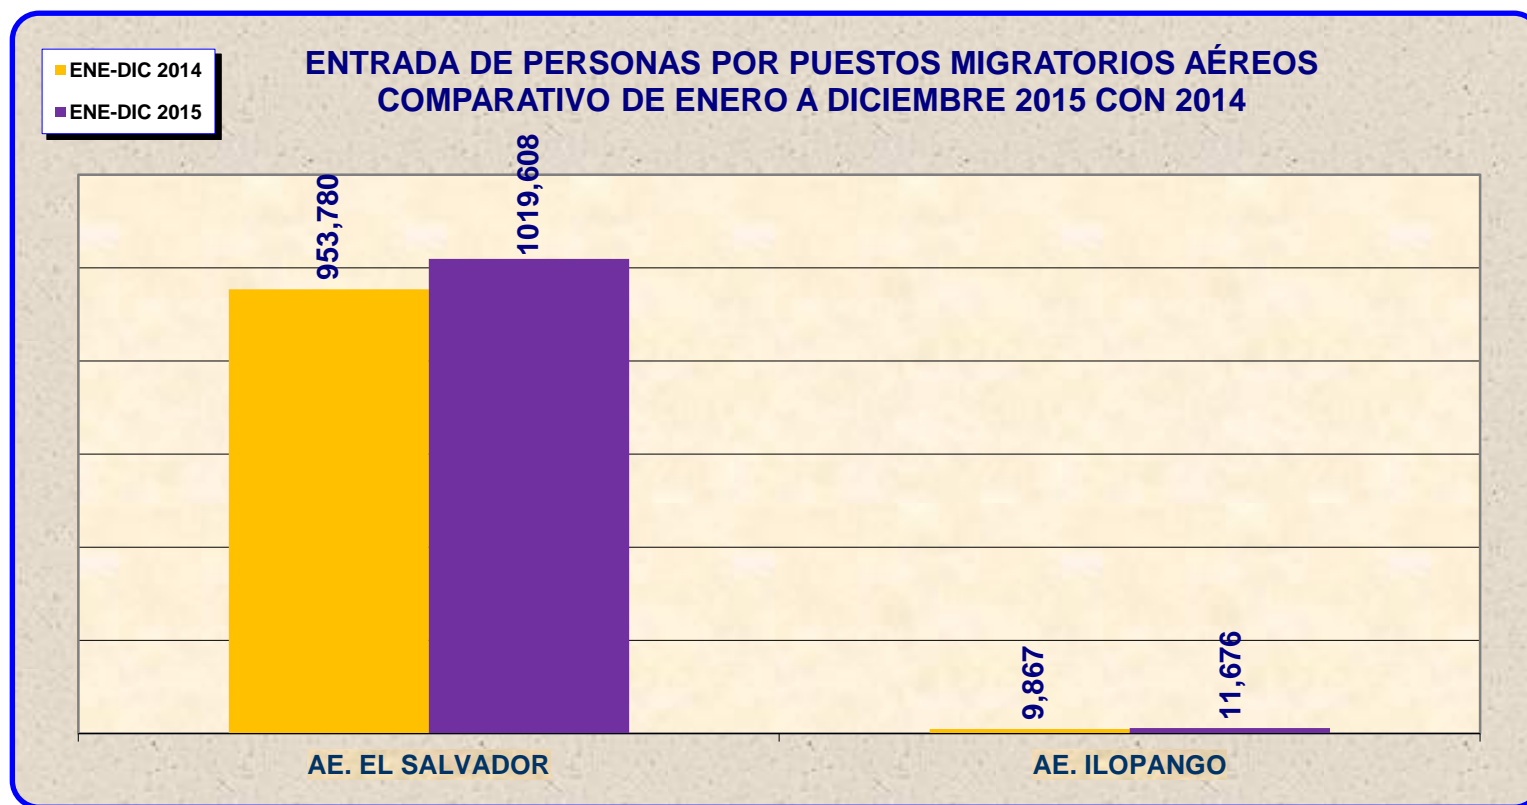

ENTRADA DE PERSONAS POR PUESTOS MIGRATORIOS AÉREOS

CUADRO COMPARATIVO DE ENERO A DICIEMBRE 2015 CON 2014

<i>PUESTOS MIGRATORIOS AÉREOS</i>	<i>ENE-DIC 2014</i>	<i>ENE-DIC 2015</i>
AE. EL SALVADOR	953,780	1019,608
AE. ILOPANGO	9,867	11,676
TOTAL	963,647	1031,284

1. El registro de entradas por Puestos Migratorios Aéreos entre enero y diciembre del año 2014, fue 963,647 personas. El Aeropuerto Internacional de El Salvador registró el ingreso al territorio nacional de 953,780 personas, representando el 99.0% del total del período.
2. El registro de entradas por Puestos Migratorios Aéreos entre enero y diciembre del año 2015, fue 1,031,284 personas. El Aeropuerto Internacional de El Salvador registró el ingreso al territorio nacional de 1,019,608 personas, representando el 98.9% del total del período.
3. En el período de enero a diciembre del año 2015, se registro el ingreso por Puestos Migratorios Aéreos de **67,637** personas más al compararlo con el mismo período del año 2014, lo que representa un incremento del **7.0%**.