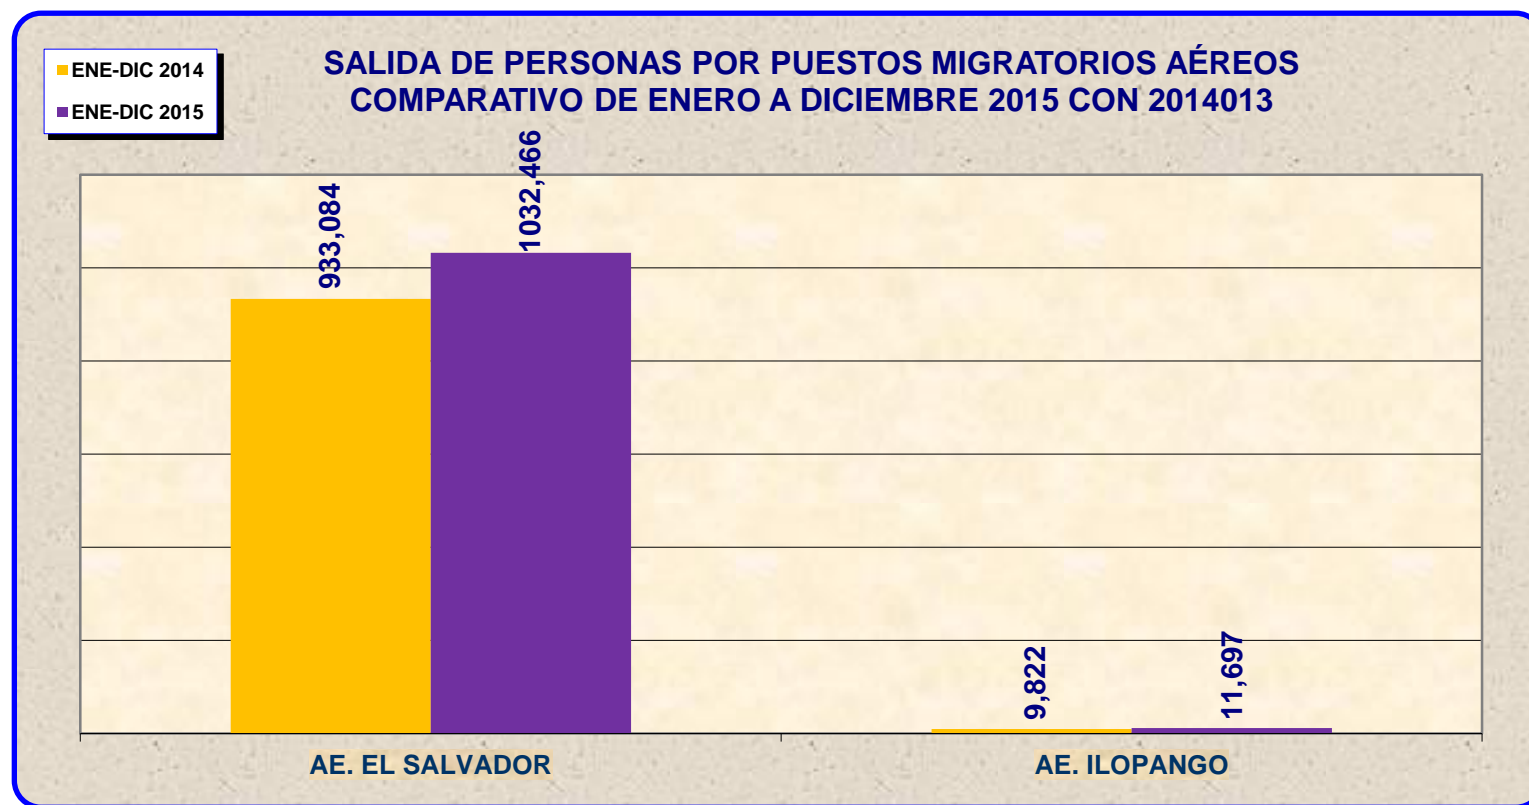

### SALIDA DE PERSONAS POR PUESTOS MIGRATORIOS AÉREOS

#### CUADRO COMPARATIVO DE ENERO A DICIEMBRE 2015 CON 2014

<i>PUESTOS MIGRATORIOS AÉREOS</i>	<i>ENE-DIC 2014</i>	<i>ENE-DIC 2015</i>
AE. EL SALVADOR	933,084	1032,466
AE. ILOPANGO	9,822	11,697
<b>TOTAL</b>	<b>942,906</b>	<b>1044,163</b>

1. El registro de salidas por Puestos Migratorios Aéreos entre enero y diciembre del año 2014, fue 942,906 personas. El Aeropuerto Internacional de El Salvador registró la salida del territorio nacional de 933,084 personas, representando el 99.0% del total del período.
2. El registro de salidas por Puestos Migratorios Aéreos entre enero y diciembre del año 2015, fue 1,044,163 personas. El Aeropuerto Internacional de El Salvador registró la salida del territorio nacional de 1,032,466 personas, representando el 98.9% del total del período.
3. En el período de enero a agosto del año 2015, se registro la salida por Puestos Migratorios Aéreos de **101,257** personas más al compararlo con el mismo período del año 2014, lo que representa un incremento del **10.7%**.